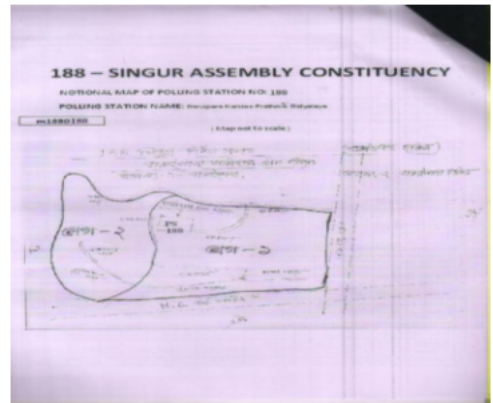

নির্বাচক নিবন্ধন আধিকারিকের স্বাক্ষর

Nazri Naksha

Google Map View

Polling Station Building Front View

Polling Station Front View

Cad View

Key MAP View

1 নাম : সেখ সামসুদ্দিন পিতার নাম : সেখ আব্দুল বাড়ির নং : এন041 বয়স : 35 লিঙ্গ : পুরুষ	UYB2123727 ফটো উপলব্ধ	2 নাম : সেখ আরমান পিতার নাম : সেখ রফিক বাড়ির নং : নং0206 বয়স : 22 লিঙ্গ : পুরুষ	UYB2400281 ফটো উপলব্ধ	3 নাম : সেখ ওসমান পিতার নাম : সেখ রফিক বাড়ির নং : নং0206 বয়স : 23 লিঙ্গ : পুরুষ	UYB2400299 ফটো উপলব্ধ
4 নাম : অপর্ণা কোলে স্বামীর নাম : রাধাকান্ত কোলে বাড়ির নং : n0266 বয়স : 31 লিঙ্গ : মহিলা	UYB2065019 ফটো উপলব্ধ	5 নাম : সৌমেন কোলে পিতার নাম : অমল কোলে বাড়ির নং : নং 199 বয়স : 23 লিঙ্গ : পুরুষ	UYB2407138 ফটো উপলব্ধ	6 নাম : অভিজিৎ কোলে পিতার নাম : স্বপন কোলে বাড়ির নং : n0271 বয়স : 27 লিঙ্গ : পুরুষ	UYB2065043 ফটো উপলব্ধ
7 নাম : পূজা কোলে স্বামীর নাম : তাপস কোলে বাড়ির নং : এন0194 বয়স : 23 লিঙ্গ : মহিলা	UYB2329852 ফটো উপলব্ধ	8 নাম : তসমিনা খাতুন স্বামীর নাম : অফিস সেখ বাড়ির নং : নং0214 বয়স : 34 লিঙ্গ : মহিলা	UYB2400323 ফটো উপলব্ধ	9 নাম : সোনিয়া খাতুন মায়ের নাম : সাহানারা বেগম বাড়ির নং : নং0204 বয়স : 23 লিঙ্গ : মহিলা	UYB2400331 ফটো উপলব্ধ
10 নাম : সায়ন ঘোষ পিতার নাম : গণেশ চন্দ্র ঘোষ বাড়ির নং : নং0024 বয়স : 22 লিঙ্গ : পুরুষ	UYB2400257 ফটো উপলব্ধ	11 নাম : পূজা ঘোষ স্বামীর নাম : শ্রীমন্ত ঘোষ বাড়ির নং : নং 011 বয়স : 26 লিঙ্গ : মহিলা	UYB2107480 ফটো উপলব্ধ	12 নাম : ডনি ঘোষ পিতার নাম : কাশীনাথ ঘোষ বাড়ির নং : n0023 বয়স : 43 লিঙ্গ : পুরুষ	KJK2186773 ফটো উপলব্ধ
13 নাম : সুদীপ্ত সাঁবুই পিতার নাম : গোপাল সাঁবুই বাড়ির নং : N0012 বয়স : 25 লিঙ্গ : পুরুষ	UYB2104198 ফটো উপলব্ধ	14 নাম : সাথী দাস স্বামীর নাম : দেবকুমার দাস বাড়ির নং : n0031 বয়স : 29 লিঙ্গ : মহিলা	UYB1938992 ফটো উপলব্ধ	15 নাম : দিপীকা ঘোষ মায়ের নাম : চন্দনা ঘোষ বাড়ির নং : এন0006 বয়স : 21 লিঙ্গ : মহিলা	UYB2451185 ফটো উপলব্ধ
16 নাম : অশোক ঘোষ পিতার নাম : ঋষিকেশ ঘোষ বাড়ির নং : n0016 বয়স : 65 লিঙ্গ : পুরুষ	UYB2421154 ফটো উপলব্ধ	17 নাম : তিয়াস ঘোষ স্বামীর নাম : ছট্টলাল ঘোষ বাড়ির নং : নং28 বয়স : 23 লিঙ্গ : মহিলা	UYB2381788 ফটো উপলব্ধ	18 নাম : সবিতা ঘোষ স্বামীর নাম : লক্ষীকান্ত ঘোষ বাড়ির নং : n0237 বয়স : 35 লিঙ্গ : মহিলা	UYB1672146 ফটো উপলব্ধ
19 নাম : শ্রাবণী ঘোষ পিতার নাম : বিষ্ণুপদ ঘোষ বাড়ির নং : নং115 বয়স : 22 লিঙ্গ : মহিলা	UYB2382299 ফটো উপলব্ধ	20 নাম : শ্যামসুন্দর ঘোষ পিতার নাম : মানিক ঘোষ বাড়ির নং : n0017 বয়স : 48 লিঙ্গ : পুরুষ	KJK2447233 ফটো উপলব্ধ	21 নাম : ছোট্টলাল ঘোষ পিতার নাম : গোকুল ঘোষ বাড়ির নং : n0024 বয়স : 37 লিঙ্গ : পুরুষ	KJK2747855 ফটো উপলব্ধ
22 নাম : বাবলু ঘোষ পিতার নাম : আশুতোষ ঘোষ বাড়ির নং : n0014 বয়স : 71 লিঙ্গ : পুরুষ	UYB2342319 ফটো উপলব্ধ	23 নাম : পিউ দাস স্বামীর নাম : খোকন দাস বাড়ির নং : এন0006 বয়স : 34 লিঙ্গ : মহিলা	UYB2104016 ফটো উপলব্ধ	24 নাম : মীনা ঘোষ স্বামীর নাম : সমীরন ঘোষ বাড়ির নং : n0025 বয়স : 41 লিঙ্গ : মহিলা	KJK2617991 ফটো উপলব্ধ
25 নাম : শশীসুন্দর ঘোষ পিতার নাম : মানিক ঘোষ বাড়ির নং : n0017 বয়স : 48 লিঙ্গ : পুরুষ	WB/27/183/555713 ফটো উপলব্ধ	26 নাম : প্রদীপ কুমার দাস পিতার নাম : কানাই লালা দাস বাড়ির নং : এন0002 বয়স : 25 লিঙ্গ : পুরুষ	UYB2143261 ফটো উপলব্ধ	27 নাম : নাসিরা খাতুন পিতার নাম : সেখ নসিরউদ্দিন সেখ বাড়ির নং : এন0008 বয়স : 25 লিঙ্গ : মহিলা	UYB2143279 ফটো উপলব্ধ
28 নাম : সুজন সীট পিতার নাম : দিলীপ সীট বাড়ির নং : এন0013 বয়স : 25 লিঙ্গ : পুরুষ	UYB2104206 ফটো উপলব্ধ	29 নাম : শিল্পা দাস স্বামীর নাম : মানিক দাস বাড়ির নং : এন0007 বয়স : 26 লিঙ্গ : মহিলা	UYB2104123 ফটো উপলব্ধ	30 নাম : সোমা দাস পিতার নাম : ব্রজেন্দ্র নাথ দাস বাড়ির নং : এন0016 বয়স : 26 লিঙ্গ : মহিলা	UYB2104255 ফটো উপলব্ধ