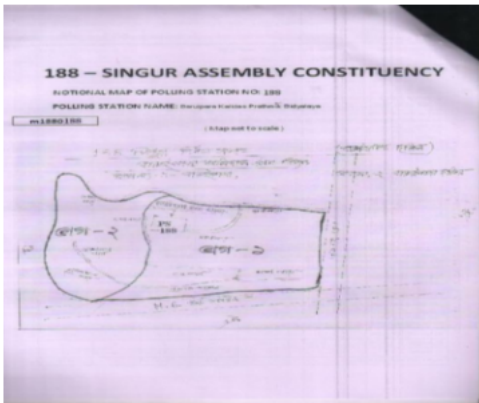

নির্বাচক নিবন্ধন আধিকারিকের স্বাক্ষর

Nazri Naksha

Google Map View

Polling Station Building Front View

Polling Station Front View

Cad View

Key MAP View

1 নাম : সেখ সামসুদ্দিন পিতার নাম : সেখ আব্দুল বাড়ির নং : এন041 বয়স : 35 লিঙ্গ : পুরুষ	UYB2123727 ফটো উপলব্ধ	2 নাম : সেখ আরমান পিতার নাম : সেখ রফিক বাড়ির নং : নং0206 বয়স : 22 লিঙ্গ : পুরুষ	UYB2400281 ফটো উপলব্ধ	3 নাম : সেখ ওসমান পিতার নাম : সেখ রফিক বাড়ির নং : নং0206 বয়স : 23 লিঙ্গ : পুরুষ	UYB2400299 ফটো উপলব্ধ
4 নাম : অপর্ণা কোলে স্বামীর নাম : রাধাকান্ত কোলে বাড়ির নং : n0266 বয়স : 31 লিঙ্গ : মহিলা	UYB2065019 ফটো উপলব্ধ	5 নাম : সৌমেন কোলে পিতার নাম : অমল কোলে বাড়ির নং : নং 199 বয়স : 23 লিঙ্গ : পুরুষ	UYB2407138 ফটো উপলব্ধ	6 নাম : অভিজিৎ কোলে পিতার নাম : স্বপন কোলে বাড়ির নং : n0271 বয়স : 27 লিঙ্গ : পুরুষ	UYB2065043 ফটো উপলব্ধ
7 নাম : পূজা কোলে স্বামীর নাম : তাপস কোলে বাড়ির নং : এন0194 বয়স : 23 লিঙ্গ : মহিলা	UYB2329852 ফটো উপলব্ধ	8 নাম : তসমিনা খাতুন স্বামীর নাম : অফিস সেখ বাড়ির নং : নং0214 বয়স : 34 লিঙ্গ : মহিলা	UYB2400323 ফটো উপলব্ধ	9 নাম : সোনিয়া খাতুন মায়ের নাম : সাহানারা বেগম বাড়ির নং : নং0204 বয়স : 23 লিঙ্গ : মহিলা	UYB2400331 ফটো উপলব্ধ
10 নাম : সায়ন ঘোষ পিতার নাম : গণেশ চন্দ্র ঘোষ বাড়ির নং : নং0024 বয়স : 22 লিঙ্গ : পুরুষ	UYB2400257 ফটো উপলব্ধ	11 নাম : পূজা ঘোষ স্বামীর নাম : শ্রীমন্ত ঘোষ বাড়ির নং : নং 011 বয়স : 26 লিঙ্গ : মহিলা	UYB2107480 ফটো উপলব্ধ	12 নাম : ডনি ঘোষ পিতার নাম : কাশীনাথ ঘোষ বাড়ির নং : n0023 বয়স : 43 লিঙ্গ : পুরুষ	KJK2186773 ফটো উপলব্ধ
13 নাম : সুদীপ্ত সাঁবুই পিতার নাম : গোপাল সাঁবুই বাড়ির নং : N0012 বয়স : 25 লিঙ্গ : পুরুষ	UYB2104198 ফটো উপলব্ধ	14 নাম : সাথী দাস স্বামীর নাম : দেবকুমার দাস বাড়ির নং : n0031 বয়স : 29 লিঙ্গ : মহিলা	UYB1938992 ফটো উপলব্ধ	15 নাম : দিপীকা ঘোষ মায়ের নাম : চন্দনা ঘোষ বাড়ির নং : এন0006 বয়স : 21 লিঙ্গ : মহিলা	UYB2451185 ফটো উপলব্ধ
16 নাম : অশোক ঘোষ পিতার নাম : ঋষিকেশ ঘোষ বাড়ির নং : n0016 বয়স : 65 লিঙ্গ : পুরুষ	UYB2421154 ফটো উপলব্ধ	17 নাম : তিয়াস ঘোষ স্বামীর নাম : ছট্টলাল ঘোষ বাড়ির নং : নং28 বয়স : 23 লিঙ্গ : মহিলা	UYB2381788 ফটো উপলব্ধ	18 নাম : সবিতা ঘোষ স্বামীর নাম : লক্ষীকান্ত ঘোষ বাড়ির নং : n0237 বয়স : 35 লিঙ্গ : মহিলা	UYB1672146 ফটো উপলব্ধ
19 নাম : শ্রাবণী ঘোষ পিতার নাম : বিষ্ণুপদ ঘোষ বাড়ির নং : নং115 বয়স : 22 লিঙ্গ : মহিলা	UYB2382299 ফটো উপলব্ধ	20 নাম : শ্যামসুন্দর ঘোষ পিতার নাম : মানিক ঘোষ বাড়ির নং : n0017 বয়স : 48 লিঙ্গ : পুরুষ	KJK2447233 ফটো উপলব্ধ	21 নাম : ছোট্টলাল ঘোষ পিতার নাম : গোকুল ঘোষ বাড়ির নং : n0024 বয়স : 37 লিঙ্গ : পুরুষ	KJK2747855 ফটো উপলব্ধ
22 নাম : বাবলু ঘোষ পিতার নাম : আশুতোষ ঘোষ বাড়ির নং : n0014 বয়স : 71 লিঙ্গ : পুরুষ	UYB2342319 ফটো উপলব্ধ	23 নাম : পিউ দাস স্বামীর নাম : খোকন দাস বাড়ির নং : এন0006 বয়স : 34 লিঙ্গ : মহিলা	UYB2104016 ফটো উপলব্ধ	24 নাম : মীনা ঘোষ স্বামীর নাম : সমীরন ঘোষ বাড়ির নং : n0025 বয়স : 41 লিঙ্গ : মহিলা	KJK2617991 ফটো উপলব্ধ
25 নাম : শশীসুন্দর ঘোষ পিতার নাম : মানিক ঘোষ বাড়ির নং : n0017 বয়স : 48 লিঙ্গ : পুরুষ	WB/27/183/555713 ফটো উপলব্ধ	26 নাম : প্রদীপ কুমার দাস পিতার নাম : কানাই লালা দাস বাড়ির নং : এন0002 বয়স : 25 লিঙ্গ : পুরুষ	UYB2143261 ফটো উপলব্ধ	27 নাম : নাসিরা খাতুন পিতার নাম : সেখ নসিরউদ্দিন সেখ বাড়ির নং : এন0008 বয়স : 25 লিঙ্গ : মহিলা	UYB2143279 ফটো উপলব্ধ
28 নাম : সুজন সীট পিতার নাম : দিলীপ সীট বাড়ির নং : এন0013 বয়স : 25 লিঙ্গ : পুরুষ	UYB2104206 ফটো উপলব্ধ	29 নাম : শিল্পা দাস স্বামীর নাম : মানিক দাস বাড়ির নং : এন0007 বয়স : 26 লিঙ্গ : মহিলা	UYB2104123 ফটো উপলব্ধ	30 নাম : সোমা দাস পিতার নাম : ব্রজেন্দ্র নাথ দাস বাড়ির নং : এন0016 বয়স : 26 লিঙ্গ : মহিলা	UYB2104255 ফটো উপলব্ধ