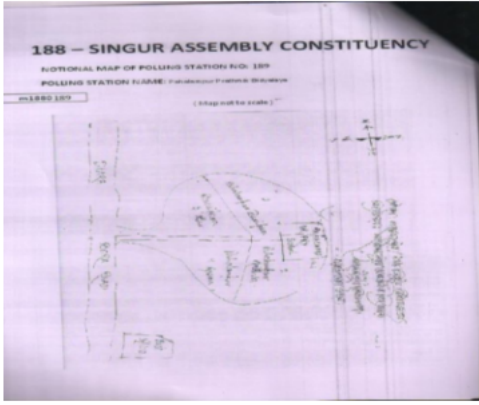

Nazri Naksha