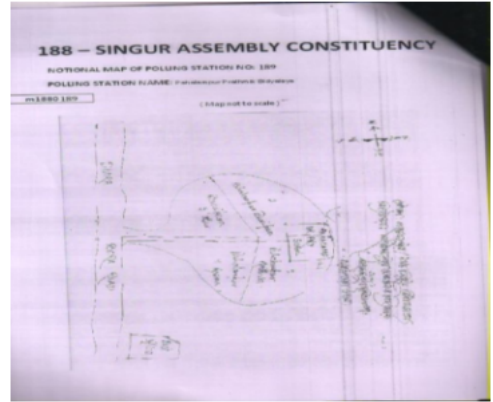

Key MAP View