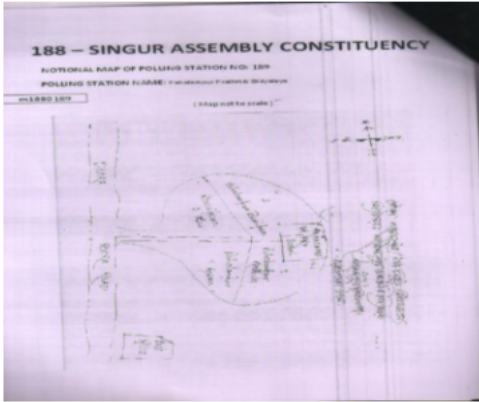

নির্বাচক নিবন্ধন আধিকারিকের স্বাক্ষর

Nazri Naksha

Google Map View

Polling Station Building Front View

Polling Station Front View

Cad View

Key MAP View

1 নাম : অপর্ণা পাল স্বামীর নাম: প্রসেনজিৎ পাল বাড়ির নং : n0126 বয়স : 28 লিঙ্গ : মহিলা	UYB1926344 ফটো উপলব্ধ	2 নাম : পিয়ালী পাত্র স্বামীর নাম: বিনয় পাত্র বাড়ির নং : n0127 বয়স : 27 লিঙ্গ : মহিলা	UYB2005668 ফটো উপলব্ধ	Q 3 নাম : বুমা পাল স্বামীর নাম: বসুদেব পাল বাড়ির নং : বয়স : 36 লিঙ্গ : মহিলা	ANS1220953 ফটো উপলব্ধ
4 নাম : মৌসুমী (পাত্র)কোলে স্বামীর নাম: বিদ্যুৎ কোলে বাড়ির নং : n0115 বয়স : 36 লিঙ্গ : মহিলা	UYB1314020 ফটো উপলব্ধ	5 নাম : পূজা আদক স্বামীর নাম: মনু আদক বাড়ির নং : n0037 বয়স : 28 লিঙ্গ : মহিলা	UYB1939354 ফটো উপলব্ধ	6 নাম : প্রীতি আদক স্বামীর নাম: চিরঞ্জিত আদক বাড়ির নং : n0037 বয়স : 32 লিঙ্গ : মহিলা	UYB2004539 ফটো উপলব্ধ
7 নাম : সুলেখা আদক স্বামীর নাম: বৈদ্যনাথ আদক বাড়ির নং : n0038 বয়স : 42 লিঙ্গ : মহিলা	UYB1569623 ফটো উপলব্ধ	8 নাম : বৈদ্যনাথ আদক পিতার নাম: সোনাতন আদক বাড়ির নং : n0038 বয়স : 48 লিঙ্গ : পুরুষ	KJK2188076 ফটো উপলব্ধ	9 নাম : পাপিয়া আদক স্বামীর নাম: জগন্নাথ আদক বাড়ির নং : n0038 বয়স : 33 লিঙ্গ : মহিলা	UYB1772805 ফটো উপলব্ধ
10 নাম : জগন্নাথ আদক পিতার নাম: সনাতন আদক বাড়ির নং : n0038 বয়স : 46 লিঙ্গ : পুরুষ	KJK1679281 ফটো উপলব্ধ	11 নাম : সনাতন আদক পিতার নাম: তিনকড়ি আদক বাড়ির নং : n0038 বয়স : 71 লিঙ্গ : পুরুষ	WB/27/183/558014 ফটো উপলব্ধ	12 নাম : অম্বিকা আদক স্বামীর নাম: প্রসেনজিৎ আদক বাড়ির নং : n0037 বয়স : 30 লিঙ্গ : মহিলা	UYB1772748 ফটো উপলব্ধ
13 নাম : সুরভিতা আদক স্বামীর নাম: অমিয় আদক বাড়ির নং : n0036 বয়স : 43 লিঙ্গ : মহিলা	KJK1621713 ফটো উপলব্ধ	14 নাম : কৌশিক আদক পিতার নাম: অমিয় আদক বাড়ির নং : nং036 বয়স : 23 লিঙ্গ : পুরুষ	UYB2349181 ফটো উপলব্ধ	15 নাম : চিরঞ্জিত আদক পিতার নাম: রবীন আদক বাড়ির নং : n0037 বয়স : 39 লিঙ্গ : পুরুষ	UYB1404797 ফটো উপলব্ধ
16 নাম : সরস্বতী আদক স্বামীর নাম: রবীন আদক বাড়ির নং : n0037 বয়স : 56 লিঙ্গ : মহিলা	WB/27/183/558058 ফটো উপলব্ধ	17 নাম : রবীন আদক পিতার নাম: সাধন আদক বাড়ির নং : n0037 বয়স : 67 লিঙ্গ : পুরুষ	WB/27/183/558044 ফটো উপলব্ধ	18 নাম : মনু আদক পিতার নাম: রবীন্দ্রনাথ আদক বাড়ির নং : n0037 বয়স : 36 লিঙ্গ : পুরুষ	UYB1404805 ফটো উপলব্ধ
19 নাম : প্রসেনজিত আদক পিতার নাম: শৈলেন্দ্রনাথ আদক বাড়ির নং : n0037 বয়স : 39 লিঙ্গ : পুরুষ	UYB1404789 ফটো উপলব্ধ	20 নাম : বালিকা আদক স্বামীর নাম: সনৎ আদক বাড়ির নং : n0037 বয়স : 57 লিঙ্গ : মহিলা	WB/27/183/558767 ফটো উপলব্ধ	21 নাম : সৌমি আদক পিতার নাম: বৈদ্যনাথ আদক বাড়ির নং : এন0038 বয়স : 21 লিঙ্গ : মহিলা	UYB2425965 ফটো উপলব্ধ
22 নাম : সনৎ আদক পিতার নাম: সাধন আদক বাড়ির নং : n0037 বয়স : 66 লিঙ্গ : পুরুষ	WB/27/183/558505 ফটো উপলব্ধ	23 নাম : সোমনাথ আদক পিতার নাম: সনৎ আদক বাড়ির নং : n0037 বয়স : 31 লিঙ্গ : পুরুষ	UYB1672716 ফটো উপলব্ধ	24 নাম : সুচরিতা আদক স্বামীর নাম: অভিজিৎ আদক বাড়ির নং : n0037 বয়স : 32 লিঙ্গ : মহিলা	UYB1772813 ফটো উপলব্ধ
25 নাম : অভিজিৎ আদক পিতার নাম: শৈলেন আদক বাড়ির নং : n0037 বয়স : 41 লিঙ্গ : পুরুষ	KJK2245587 ফটো উপলব্ধ	26 নাম : কম্পনা আদক স্বামীর নাম: শৈলেন আদক বাড়ির নং : n0037 বয়স : 59 লিঙ্গ : মহিলা	WB/27/183/558130 ফটো উপলব্ধ	27 নাম : শৈলেন আদক পিতার নাম: সাধন আদক বাড়ির নং : n0037 বয়স : 69 লিঙ্গ : পুরুষ	WB/27/183/558140 ফটো উপলব্ধ
28 নাম : মিঠু আদক স্বামীর নাম: অনিমেষ আদক বাড়ির নং : n0036 বয়স : 36 লিঙ্গ : মহিলা	UYB1672740 ফটো উপলব্ধ	29 নাম : অনিমেষ আদক পিতার নাম: শিবচরন আদক বাড়ির নং : n0036 বয়স : 49 লিঙ্গ : পুরুষ	WB/27/183/558511 ফটো উপলব্ধ	30 নাম : অমিয় আদক পিতার নাম: শিব চরণ আদক বাড়ির নং : n0036 বয়স : 53 লিঙ্গ : পুরুষ	WB/27/183/558961 ফটো উপলব্ধ