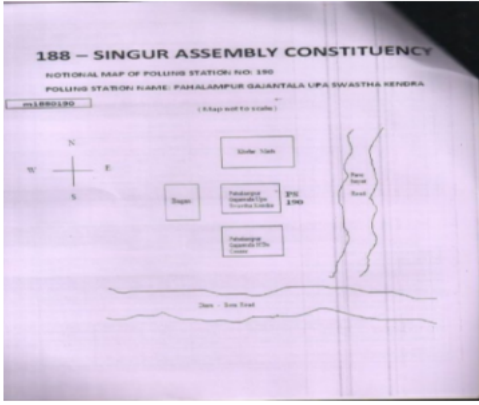

Nazri Naksha