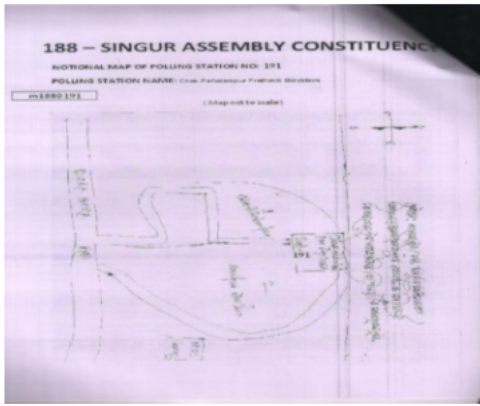

Nazri Naksha