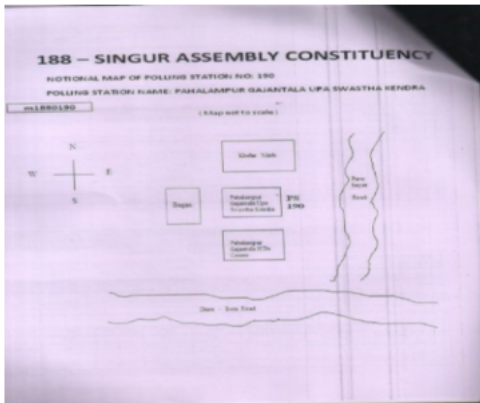

নির্বাচক নিবন্ধন আধিকারিকের স্বাক্ষর

Nazri Naksha

Google Map View

Polling Station Building Front View

Polling Station Front View

Cad View

Key MAP View

1 নাম : সঞ্চয়িতা পাত্র পিতার নাম: প্রমোদ পাত্র বাড়ির নং : n0015 বয়স : 29 লিঙ্গ : মহিলা	UYB1856251 ফটো উপলব্ধ	2 নাম : কাঞ্চন পাত্র স্বামীর নাম: প্রমোদ পাত্র বাড়ির নং : n0015 বয়স : 60 লিঙ্গ : মহিলা	UYB2428845 ফটো উপলব্ধ	3 নাম : প্রমোদ কুমার পাত্র পিতার নাম: যামিনী পাত্র বাড়ির নং : n0015 বয়স : 65 লিঙ্গ : পুরুষ	UYB2420883 ফটো উপলব্ধ
4 নাম : উজ্জল কুমার পাত্র পিতার নাম: প্রমোদ পাত্র বাড়ির নং : n0015 বয়স : 36 লিঙ্গ : পুরুষ	UYB0881565 ফটো উপলব্ধ	5 নাম : অসিতা কোলে স্বামীর নাম: অশোক কোলে বাড়ির নং : n0049 বয়স : 57 লিঙ্গ : মহিলা	WB/27/183/558749 ফটো উপলব্ধ	6 নাম : সিদ্ধার্থ ঘোষ পিতার নাম: চন্দ্রকান্ত ঘোষ বাড়ির নং : n0048 বয়স : 56 লিঙ্গ : পুরুষ	UYB1672914 ফটো উপলব্ধ
7 নাম : ঝর্ণা কোলে স্বামীর নাম: রাখাল কোলে বাড়ির নং : n0048 বয়স : 51 লিঙ্গ : মহিলা	WB/27/183/558118 ফটো উপলব্ধ	8 নাম : নয়ন কোলে স্বামীর নাম: দীনেশ কোলে বাড়ির নং : n0048 বয়স : 55 লিঙ্গ : মহিলা	WB/27/183/558545 ফটো উপলব্ধ	9 নাম : পতিতপাবন কোলে পিতার নাম: পঞ্চানন কোলে বাড়ির নং : n0001 বয়স : 50 লিঙ্গ : পুরুষ	WB/27/183/558017 ফটো উপলব্ধ
10 নাম : মোমিতা কোলে স্বামীর নাম: পতিত পবন কোলে বাড়ির নং : n0001 বয়স : 38 লিঙ্গ : মহিলা	UYB1506146 ফটো উপলব্ধ	11 নাম : সঞ্জয় কোলে পিতার নাম: প্রবীর কোলে বাড়ির নং : n0048 বয়স : 42 লিঙ্গ : পুরুষ	KJK2245660 ফটো উপলব্ধ	12 নাম : তনুশ্রী কোলে (আদক) স্বামীর নাম: সঞ্জয় কোলে বাড়ির নং : n0048 বয়স : 38 লিঙ্গ : মহিলা	KJK2684660 ফটো উপলব্ধ
13 নাম : দুলাল কোলে পিতার নাম: বলাই কোলে বাড়ির নং : n0093 বয়স : 51 লিঙ্গ : পুরুষ	WB/27/183/558018 ফটো উপলব্ধ	14 নাম : মায়া কোলে স্বামীর নাম: বলাই কোলে বাড়ির নং : n0093 বয়স : 75 লিঙ্গ : মহিলা	WB/27/183/558182 ফটো উপলব্ধ	15 নাম : পাপিয়া কোলে স্বামীর নাম: অষ্ট কোলে বাড়ির নং : n0091 বয়স : 34 লিঙ্গ : মহিলা	UYB1673060 ফটো উপলব্ধ
16 নাম : অষ্ট কোলে পিতার নাম: গোপাল কোলে বাড়ির নং : n0091 বয়স : 50 লিঙ্গ : পুরুষ	KJK2618064 ফটো উপলব্ধ	17 নাম : আনন্দ কোলে পিতার নাম: গোপাল কোলে বাড়ির নং : n0091 বয়স : 55 লিঙ্গ : পুরুষ	WB/27/183/558610 ফটো উপলব্ধ	18 নাম : মেনকা কোলে স্বামীর নাম: গোপাল কোলে বাড়ির নং : n0091 বয়স : 76 লিঙ্গ : মহিলা	WB/27/183/558187 ফটো উপলব্ধ
19 নাম : সম্পা কোলে স্বামীর নাম: প্রশান্ত কোলে বাড়ির নং : n0054 বয়স : 34 লিঙ্গ : মহিলা	UYB1773019 ফটো উপলব্ধ	20 নাম : প্রশান্ত কোলে পিতার নাম: ষষ্টি কোলে বাড়ির নং : n0054 বয়স : 38 লিঙ্গ : পুরুষ	KJK2748309 ফটো উপলব্ধ	21 নাম : প্রভাতী কোলে স্বামীর নাম: ষষ্টি কোলে বাড়ির নং : n0054 বয়স : 57 লিঙ্গ : মহিলা	WB/27/183/558747 ফটো উপলব্ধ
22 নাম : ষষ্টি কোলে পিতার নাম: দুলাল কোলে বাড়ির নং : n0054 বয়স : 63 লিঙ্গ : পুরুষ	WB/27/183/558588 ফটো উপলব্ধ	23 নাম : সুমিত্রা কোলে স্বামীর নাম: সুকুমার কোলে বাড়ির নং : n0050 বয়স : 51 লিঙ্গ : মহিলা	WB/27/183/558754 ফটো উপলব্ধ	24 নাম : সুকুমার কোলে পিতার নাম: লক্ষন কোলে বাড়ির নং : n0050 বয়স : 55 লিঙ্গ : পুরুষ	WB/27/183/558323 ফটো উপলব্ধ
25 নাম : কার্তিক কোলে পিতার নাম: শৈলেন কোলে বাড়ির নং : n0050 বয়স : 33 লিঙ্গ : পুরুষ	UYB1506120 ফটো উপলব্ধ	26 নাম : মালতী কোলে স্বামীর নাম: শৈলেন কোলে বাড়ির নং : n0050 বয়স : 55 লিঙ্গ : মহিলা	WB/27/183/558748 ফটো উপলব্ধ	27 নাম : শৈলেন কোলে পিতার নাম: লক্ষন কোলে বাড়ির নং : n0050 বয়স : 60 লিঙ্গ : পুরুষ	WB/27/183/558183 ফটো উপলব্ধ
28 নাম : সুব্রত কোলে পিতার নাম: সনৎ কুমার কোলে বাড়ির নং : n0049 বয়স : 38 লিঙ্গ : পুরুষ	UYB1404946 ফটো উপলব্ধ	29 নাম : অমিত কুমার কোলে পিতার নাম: রতিকান্ত কোলে বাড়ির নং : n0049 বয়স : 35 লিঙ্গ : পুরুষ	UYB1313931 ফটো উপলব্ধ	30 নাম : কাকলী কোলে স্বামীর নাম: রতিকান্ত কোলে বাড়ির নং : n0049 বয়স : 50 লিঙ্গ : মহিলা	WB/27/183/570500 ফটো উপলব্ধ