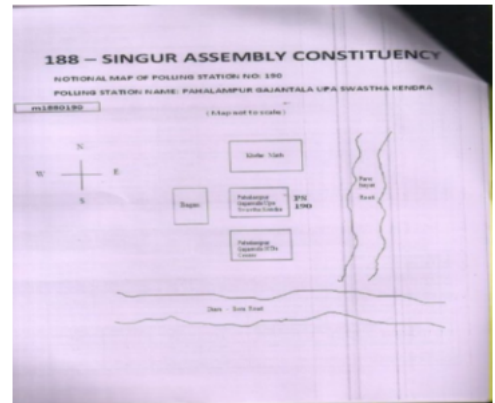

নির্বাচক নিবন্ধন আধিকারিকের স্বাক্ষর

Nazri Naksha

Google Map View

Polling Station Building Front View

Polling Station Front View

Cad View

Key MAP View

1 নাম : সঞ্চয়িতা পাত্র পিতার নাম: প্রমোদ পাত্র বাড়ির নং : n0015 বয়স : 29 লিঙ্গ : মহিলা	UYB1856251 ফটো উপলব্ধ	2 নাম : কাঞ্চন পাত্র স্বামীর নাম: প্রমোদ পাত্র বাড়ির নং : n0015 বয়স : 60 লিঙ্গ : মহিলা	UYB2428845 ফটো উপলব্ধ	3 নাম : প্রমোদ কুমার পাত্র পিতার নাম: যামিনী পাত্র বাড়ির নং : n0015 বয়স : 65 লিঙ্গ : পুরুষ	UYB2420883 ফটো উপলব্ধ
4 নাম : উজ্জল কুমার পাত্র পিতার নাম: প্রমোদ পাত্র বাড়ির নং : n0015 বয়স : 36 লিঙ্গ : পুরুষ	UYB0881565 ফটো উপলব্ধ	5 নাম : অসিতা কোলে স্বামীর নাম: অশোক কোলে বাড়ির নং : n0049 বয়স : 57 লিঙ্গ : মহিলা	WB/27/183/558749 ফটো উপলব্ধ	6 নাম : সিদ্ধার্থ ঘোষ পিতার নাম: চন্দ্রকান্ত ঘোষ বাড়ির নং : n0048 বয়স : 56 লিঙ্গ : পুরুষ	UYB1672914 ফটো উপলব্ধ
7 নাম : ঝর্ণা কোলে স্বামীর নাম: রাখাল কোলে বাড়ির নং : n0048 বয়স : 51 লিঙ্গ : মহিলা	WB/27/183/558118 ফটো উপলব্ধ	8 নাম : নয়ন কোলে স্বামীর নাম: দীনেশ কোলে বাড়ির নং : n0048 বয়স : 55 লিঙ্গ : মহিলা	WB/27/183/558545 ফটো উপলব্ধ	9 নাম : পতিতপাবন কোলে পিতার নাম: পঞ্চানন কোলে বাড়ির নং : n0001 বয়স : 50 লিঙ্গ : পুরুষ	WB/27/183/558017 ফটো উপলব্ধ
10 নাম : মোমিতা কোলে স্বামীর নাম: পতিত পবন কোলে বাড়ির নং : n0001 বয়স : 38 লিঙ্গ : মহিলা	UYB1506146 ফটো উপলব্ধ	11 নাম : সঞ্জয় কোলে পিতার নাম: প্রবীর কোলে বাড়ির নং : n0048 বয়স : 42 লিঙ্গ : পুরুষ	KJK2245660 ফটো উপলব্ধ	12 নাম : তনুশ্রী কোলে (আদক) স্বামীর নাম: সঞ্জয় কোলে বাড়ির নং : n0048 বয়স : 38 লিঙ্গ : মহিলা	KJK2684660 ফটো উপলব্ধ
13 নাম : দুলাল কোলে পিতার নাম: বলাই কোলে বাড়ির নং : n0093 বয়স : 51 লিঙ্গ : পুরুষ	WB/27/183/558018 ফটো উপলব্ধ	14 নাম : মায়া কোলে স্বামীর নাম: বলাই কোলে বাড়ির নং : n0093 বয়স : 75 লিঙ্গ : মহিলা	WB/27/183/558182 ফটো উপলব্ধ	15 নাম : পাপিয়া কোলে স্বামীর নাম: অষ্ট কোলে বাড়ির নং : n0091 বয়স : 34 লিঙ্গ : মহিলা	UYB1673060 ফটো উপলব্ধ
16 নাম : অষ্ট কোলে পিতার নাম: গোপাল কোলে বাড়ির নং : n0091 বয়স : 50 লিঙ্গ : পুরুষ	KJK2618064 ফটো উপলব্ধ	17 নাম : আনন্দ কোলে পিতার নাম: গোপাল কোলে বাড়ির নং : n0091 বয়স : 55 লিঙ্গ : পুরুষ	WB/27/183/558610 ফটো উপলব্ধ	18 নাম : মেনকা কোলে স্বামীর নাম: গোপাল কোলে বাড়ির নং : n0091 বয়স : 76 লিঙ্গ : মহিলা	WB/27/183/558187 ফটো উপলব্ধ
19 নাম : সম্পা কোলে স্বামীর নাম: প্রশান্ত কোলে বাড়ির নং : n0054 বয়স : 34 লিঙ্গ : মহিলা	UYB1773019 ফটো উপলব্ধ	20 নাম : প্রশান্ত কোলে পিতার নাম: ষষ্টি কোলে বাড়ির নং : n0054 বয়স : 38 লিঙ্গ : পুরুষ	KJK2748309 ফটো উপলব্ধ	21 নাম : প্রভাতী কোলে স্বামীর নাম: ষষ্টি কোলে বাড়ির নং : n0054 বয়স : 57 লিঙ্গ : মহিলা	WB/27/183/558747 ফটো উপলব্ধ
22 নাম : ষষ্টি কোলে পিতার নাম: দুলাল কোলে বাড়ির নং : n0054 বয়স : 63 লিঙ্গ : পুরুষ	WB/27/183/558588 ফটো উপলব্ধ	23 নাম : সুমিত্রা কোলে স্বামীর নাম: সুকুমার কোলে বাড়ির নং : n0050 বয়স : 51 লিঙ্গ : মহিলা	WB/27/183/558754 ফটো উপলব্ধ	24 নাম : সুকুমার কোলে পিতার নাম: লক্ষন কোলে বাড়ির নং : n0050 বয়স : 55 লিঙ্গ : পুরুষ	WB/27/183/558323 ফটো উপলব্ধ
25 নাম : কার্তিক কোলে পিতার নাম: শৈলেন কোলে বাড়ির নং : n0050 বয়স : 33 লিঙ্গ : পুরুষ	UYB1506120 ফটো উপলব্ধ	26 নাম : মালতী কোলে স্বামীর নাম: শৈলেন কোলে বাড়ির নং : n0050 বয়স : 55 লিঙ্গ : মহিলা	WB/27/183/558748 ফটো উপলব্ধ	27 নাম : শৈলেন কোলে পিতার নাম: লক্ষন কোলে বাড়ির নং : n0050 বয়স : 60 লিঙ্গ : পুরুষ	WB/27/183/558183 ফটো উপলব্ধ
28 নাম : সুব্রত কোলে পিতার নাম: সনৎ কুমার কোলে বাড়ির নং : n0049 বয়স : 38 লিঙ্গ : পুরুষ	UYB1404946 ফটো উপলব্ধ	29 নাম : অমিত কুমার কোলে পিতার নাম: রতিকান্ত কোলে বাড়ির নং : n0049 বয়স : 35 লিঙ্গ : পুরুষ	UYB1313931 ফটো উপলব্ধ	30 নাম : কাকলী কোলে স্বামীর নাম: রতিকান্ত কোলে বাড়ির নং : n0049 বয়স : 50 লিঙ্গ : মহিলা	WB/27/183/570500 ফটো উপলব্ধ