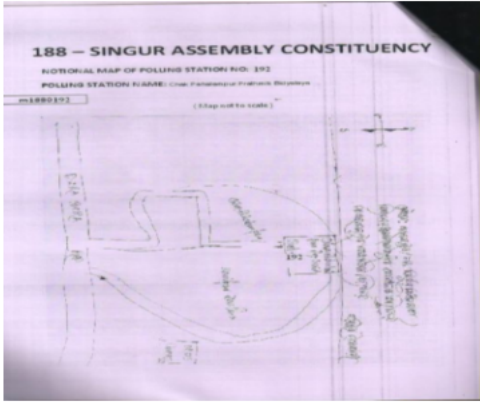

Nazri Naksha