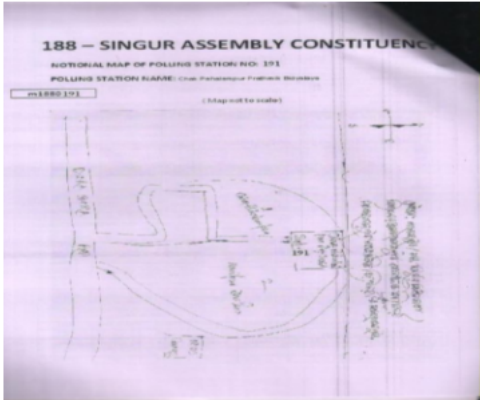

নির্বাচক নিবন্ধন আধিকারিকের স্বাক্ষর

Nazri Naksha

Google Map View

Polling Station Building Front View

Polling Station Front View

Cad View

Key MAP View

1	WB/27/183/561628	নাম : সেখ কুতুবউদ্দিন পিতার নাম: সেখ আনসার বাড়ির নং : বয়স : 55 লিঙ্গ : পুরুষ	ফটো উপলব্ধ	2	MHD3556933	নাম : অর্চনা জানা স্বামীর নাম: রাজা জানা বাড়ির নং : n0160 বয়স : 42 লিঙ্গ : মহিলা	ফটো উপলব্ধ	3	WB/26/181/117476	নাম : রাজা জানা পিতার নাম: বসন্ত জানা বাড়ির নং : n0160 বয়স : 51 লিঙ্গ : পুরুষ	ফটো উপলব্ধ
4	UYB1773209	নাম : সেখ ফিরোজ আলি পিতার নাম: সেখ আনসার বাড়ির নং : n0160 বয়স : 30 লিঙ্গ : পুরুষ	ফটো উপলব্ধ	5	WB/27/183/561092	নাম : সেখসাকিনা বেগম স্বামীর নাম: সেখ আনসার বাড়ির নং : n0160 বয়স : 61 লিঙ্গ : মহিলা	ফটো উপলব্ধ	6	UYB1506302	নাম : সেখ ইবরান পিতার নাম: সেখ আকবর আলী বাড়ির নং : n0171 বয়স : 37 লিঙ্গ : পুরুষ	ফটো উপলব্ধ
7	UYB1773233	নাম : সেখ আফসার পিতার নাম: সেখ আকবর বাড়ির নং : n0171 বয়স : 32 লিঙ্গ : পুরুষ	ফটো উপলব্ধ	8	KJK1078328	নাম : সেখ আরিজা বিবি স্বামীর নাম: সেখ আকবর বাড়ির নং : n0171 বয়স : 59 লিঙ্গ : মহিলা	ফটো উপলব্ধ	9	UYB1773100	নাম : সেখ এজাজুল পিতার নাম: সেখ আকতার আলি বাড়ির নং : n0170 বয়স : 30 লিঙ্গ : পুরুষ	ফটো উপলব্ধ
10	KJK2451805	নাম : মারুফা বেগম স্বামীর নাম: সেখ আকবর বাড়ির নং : n0170 বয়স : 45 লিঙ্গ : মহিলা	ফটো উপলব্ধ	11	WB/27/183/561251	নাম : সেখরেহেনা বিবি স্বামীর নাম: সেখ আকতার বাড়ির নং : n0170 বয়স : 49 লিঙ্গ : মহিলা	ফটো উপলব্ধ	12	KJK2451797	নাম : সেখ সাবির পিতার নাম: সেখ কনু বাড়ির নং : n0170 বয়স : 40 লিঙ্গ : পুরুষ	ফটো উপলব্ধ
13	KJK2684918	নাম : জাহানারা বেগম পিতার নাম: সেখ সবর বাড়ির নং : n0170 বয়স : 40 লিঙ্গ : মহিলা	ফটো উপলব্ধ	14	KJK2191245	নাম : সেখ সবর পিতার নাম: সেখ কনু বাড়ির নং : n0170 বয়স : 49 লিঙ্গ : পুরুষ	ফটো উপলব্ধ	15	UYB2371359	নাম : সেখ আকবর পিতার নাম: সেখ কনু বাড়ির নং : n0170 বয়স : 55 লিঙ্গ : পুরুষ	ফটো উপলব্ধ
16	WB/27/183/561250	নাম : সেখ তছরা বিবি স্বামীর নাম: সেখ কনু বাড়ির নং : n0170 বয়স : 77 লিঙ্গ : মহিলা	ফটো উপলব্ধ	17	UYB1456128	নাম : টুকটুকি বেগম স্বামীর নাম: সেখ সামসুদ্দিন বাড়ির নং : n0168 বয়স : 38 লিঙ্গ : মহিলা	ফটো উপলব্ধ	18	UYB1456680	নাম : সবিরন বেগম স্বামীর নাম: জাহানারা বেগম বাড়ির নং : n0180 বয়স : 40 লিঙ্গ : মহিলা	ফটো উপলব্ধ
19	UYB2528347	নাম : সেখ সলমন পিতার নাম: সেখ আকবর বাড়ির নং : নং 180 বয়স : 21 লিঙ্গ : পুরুষ	ফটো উপলব্ধ	20	UYB1773266	নাম : সেখ আমির হোসেন পিতার নাম: সেখ মনসুর বাড়ির নং : n0181 বয়স : 32 লিঙ্গ : পুরুষ	ফটো উপলব্ধ	21	UYB1773258	নাম : সেখ আলি হোসেন পিতার নাম: সেখ মনসুর আলি বাড়ির নং : n0181 বয়স : 35 লিঙ্গ : পুরুষ	ফটো উপলব্ধ
22	WB/27/183/561719	নাম : সেখ হাকিম পিতার নাম: সেখ আবুল্লাল বাড়ির নং : n0187 বয়স : 70 লিঙ্গ : পুরুষ	ফটো উপলব্ধ	23	WB/27/183/561720	নাম : সেখমাসুরা বেগম স্বামীর নাম: সেখ হাকিম বাড়ির নং : n0187 বয়স : 60 লিঙ্গ : মহিলা	ফটো উপলব্ধ	24	UYB1673565	নাম : মুকোসিরা বেগম স্বামীর নাম: সেখ বাপি বাড়ির নং : n0187 বয়স : 34 লিঙ্গ : মহিলা	ফটো উপলব্ধ
25	UYB1773050	নাম : সেখ লাল্ট পিতার নাম: সেখ হাকিম বাড়ির নং : n0187 বয়স : 30 লিঙ্গ : পুরুষ	ফটো উপলব্ধ	26	UYB1856509	নাম : সেখ আরসেদ পিতার নাম: সেখ হাকিম বাড়ির নং : n0187 বয়স : 29 লিঙ্গ : পুরুষ	ফটো উপলব্ধ	27	WB/27/183/603334	নাম : সেখ ইয়াসিন পিতার নাম: সেখ সামসুদ্দিন বাড়ির নং : n0189 বয়স : 57 লিঙ্গ : পুরুষ	ফটো উপলব্ধ
28	WB/27/183/603524	নাম : মারুফা বিবি স্বামীর নাম: সেখ ইয়াসিন বাড়ির নং : n0189 বয়স : 51 লিঙ্গ : মহিলা	ফটো উপলব্ধ	29	KJK2450492	নাম : সেখ সামসুদ্দিন পিতার নাম: সামরুদ্দিন বাড়ির নং : n0189 বয়স : 45 লিঙ্গ : পুরুষ	ফটো উপলব্ধ	30	KJK1626886	নাম : মোসাম্মৎ মনোয়ারা বেগম স্বামীর নাম: সেখ মনোয়ারা বেগম বাড়ির নং : n0183 বয়স : 48 লিঙ্গ : মহিলা	ফটো উপলব্ধ