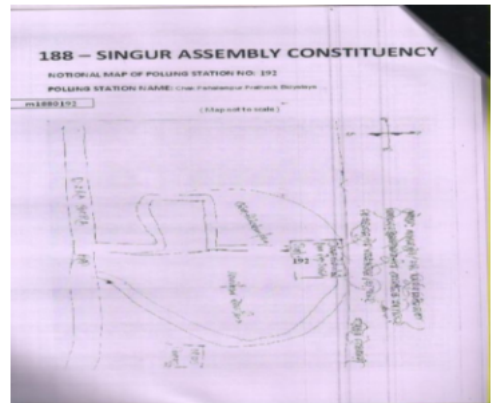

নির্বাচক নিবন্ধন আধিকারিকের স্বাক্ষর

Nazri Naksha

Google Map View

Polling Station Building Front View

Polling Station Front View

Cad View

Key MAP View

1 নাম : বনশ্রী আচ্য স্বামীর নাম: সায়ন আচ্য বাড়ির নং : n0133 বয়স : 37 লিঙ্গ : মহিলা	KJK2721728 ফটো উপলব্ধ	2 নাম : সুসিতা দাস পিতার নাম: অনিল দাস বাড়ির নং : এন0097 বয়স : 27 লিঙ্গ : মহিলা	UYB2070654 ফটো উপলব্ধ	3 নাম : মীরা আচ্য স্বামীর নাম: সুনীল কুমার আচ্য বাড়ির নং : n0107 বয়স : 73 লিঙ্গ : মহিলা	UYB2241842 ফটো উপলব্ধ
4 নাম : মৌসুমী আচ্য পিতার নাম: সুনীল কুমার আচ্য বাড়ির নং : n0107 বয়স : 49 লিঙ্গ : মহিলা	KJK1678390 ফটো উপলব্ধ	5 নাম : সায়ন আচ্য পিতার নাম: সুনীল কুমার আচ্য বাড়ির নং : n0107 বয়স : 42 লিঙ্গ : পুরুষ	KJK2451128 ফটো উপলব্ধ	6 নাম : যোগেশ আদক অন্যান্য: নবকুমার দাস বাড়ির নং : নং 007 বয়স : 81 লিঙ্গ : পুরুষ	UYB2389070 ফটো উপলব্ধ
7 নাম : পিয়ালী কারক পিতার নাম: রনজিৎ কুমার কারক বাড়ির নং : নং139 বয়স : 23 লিঙ্গ : মহিলা	UYB2317188 ফটো উপলব্ধ	8 নাম : রনজিৎ কুমার কারক পিতার নাম: বাসুদেব কারক বাড়ির নং : n0139 বয়স : 64 লিঙ্গ : পুরুষ	KJK1079425 ফটো উপলব্ধ	# 9 নাম : বনশ্রী কারক স্বামীর নাম: রনজিৎ কুমার কারক বাড়ির নং : নং139 বয়স : 46 লিঙ্গ : মহিলা	KJK2191393 ফটো উপলব্ধ
10 নাম : চৈতালী কোলে স্বামীর নাম: অমিত কোলে বাড়ির নং : এন0065 বয়স : 27 লিঙ্গ : মহিলা	UYB2105674 ফটো উপলব্ধ	11 নাম : পল্লবী কোলে স্বামীর নাম: দেবশীষ কোলে বাড়ির নং : এন0004 বয়স : 26 লিঙ্গ : মহিলা	UYB2174027 ফটো উপলব্ধ	12 নাম : দেবপ্রিয়া কোলে স্বামীর নাম: অভিজিৎ কোলে বাড়ির নং : নং088 বয়স : 24 লিঙ্গ : মহিলা	UYB2241610 ফটো উপলব্ধ
13 নাম : যতন কোলে পিতার নাম: হরিপদ কোলে বাড়ির নং : এন0126 বয়স : 55 লিঙ্গ : পুরুষ	WB/27/183/561615 ফটো উপলব্ধ	14 নাম : রেখা কোলে স্বামীর নাম: যতন কোলে বাড়ির নং : এন0126 বয়স : 49 লিঙ্গ : মহিলা	WB/27/183/561224 ফটো উপলব্ধ	15 নাম : সুরজিৎ কোলে পিতার নাম: যতন কোলে বাড়ির নং : এন0126 বয়স : 27 লিঙ্গ : পুরুষ	UYB2004760 ফটো উপলব্ধ
16 নাম : জয়ন্তী কোলে স্বামীর নাম: দুধ কুমার কোলে বাড়ির নং : n0037 বয়স : 46 লিঙ্গ : মহিলা	KJK2196293 ফটো উপলব্ধ	17 নাম : সমরজিৎ কোলে পিতার নাম: জয়ন্ত কোলে বাড়ির নং : নং003 বয়স : 24 লিঙ্গ : পুরুষ	UYB2241487 ফটো উপলব্ধ	18 নাম : মৃদুল কোলে পিতার নাম: লক্ষন চন্দ্র কোলে বাড়ির নং : n0005 বয়স : 31 লিঙ্গ : পুরুষ	UYB1673888 ফটো উপলব্ধ
19 নাম : মনীষা কোলে স্বামীর নাম: শুকদেব কোলে বাড়ির নং : n0157 বয়স : 31 লিঙ্গ : মহিলা	UYB2065787 ফটো উপলব্ধ	20 নাম : লক্ষ্মী বাগ স্বামীর নাম: কমল বাগ বাড়ির নং : n0044 বয়স : 31 লিঙ্গ : মহিলা	UYB1940394 ফটো উপলব্ধ	21 নাম : মুনাল কান্তি কোলে পিতার নাম: লক্ষন চন্দ্র কোলে বাড়ির নং : n0005 বয়স : 37 লিঙ্গ : পুরুষ	KJK2748879 ফটো উপলব্ধ
22 নাম : সুব্রত কোলে পিতার নাম: পরেশ কোলে বাড়ির নং : n0005 বয়স : 54 লিঙ্গ : পুরুষ	WB/27/183/576102 ফটো উপলব্ধ	23 নাম : শেফালী কোলে স্বামীর নাম: হরিপদ কোলে বাড়ির নং : n0005 বয়স : 53 লিঙ্গ : মহিলা	KJK1626449 ফটো উপলব্ধ	24 নাম : লক্ষন কোলে পিতার নাম: পরেশ কোলে বাড়ির নং : n0005 বয়স : 71 লিঙ্গ : পুরুষ	WB/27/183/576182 ফটো উপলব্ধ
25 নাম : দেবশীষ কোলে পিতার নাম: মধুসূদন কোলে বাড়ির নং : n0004 বয়স : 37 লিঙ্গ : পুরুষ	KJK2748853 ফটো উপলব্ধ	26 নাম : আল্পনা কোলে স্বামীর নাম: মধুসূদন কোলে বাড়ির নং : n0004 বয়স : 57 লিঙ্গ : মহিলা	WB/27/183/576333 ফটো উপলব্ধ	27 নাম : মধুসূদন কোলে পিতার নাম: আশুতোষ কোলে বাড়ির নং : n0004 বয়স : 66 লিঙ্গ : পুরুষ	WB/27/183/576395 ফটো উপলব্ধ
28 নাম : অনিমা সাঁতরা স্বামীর নাম: গনেশ সাঁতরা বাড়ির নং : n0003 বয়স : 42 লিঙ্গ : মহিলা	UYB1673771 ফটো উপলব্ধ	29 নাম : গনেশ সাঁতরা পিতার নাম: কাশীনাথ সাঁতরা বাড়ির নং : n0003 বয়স : 53 লিঙ্গ : পুরুষ	WB/27/183/576306 ফটো উপলব্ধ	30 নাম : মঞ্জু মৈত্র স্বামীর নাম: শুখময় মৈত্র বাড়ির নং : n0003 বয়স : 63 লিঙ্গ : মহিলা	WB/27/183/576162 ফটো উপলব্ধ