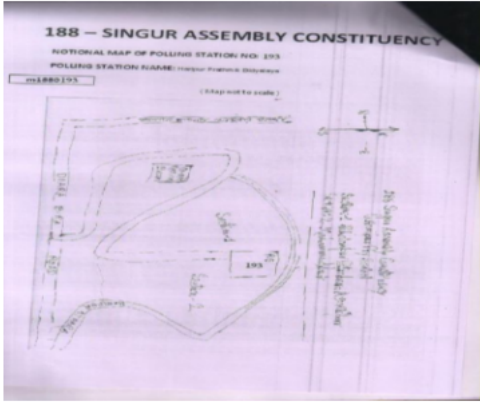

নির্বাচক নিবন্ধন আধিকারিকের স্বাক্ষর

Nazri Naksha

Google Map View

Polling Station Building Front View

Polling Station Front View

Cad View

Key MAP View

1 নাম : বনশ্রী আচ্য স্বামীর নাম: সায়ন আচ্য বাড়ির নং : n0133 বয়স : 37 লিঙ্গ : মহিলা	KJK2721728 ফটো উপলব্ধ	2 নাম : সুসিতা দাস পিতার নাম: অনিল দাস বাড়ির নং : এন0097 বয়স : 27 লিঙ্গ : মহিলা	UYB2070654 ফটো উপলব্ধ	3 নাম : মীরা আচ্য স্বামীর নাম: সুনীল কুমার আচ্য বাড়ির নং : n0107 বয়স : 73 লিঙ্গ : মহিলা	UYB2241842 ফটো উপলব্ধ
4 নাম : মৌসুমী আচ্য পিতার নাম: সুনীল কুমার আচ্য বাড়ির নং : n0107 বয়স : 49 লিঙ্গ : মহিলা	KJK1678390 ফটো উপলব্ধ	5 নাম : সায়ন আচ্য পিতার নাম: সুনীল কুমার আচ্য বাড়ির নং : n0107 বয়স : 42 লিঙ্গ : পুরুষ	KJK2451128 ফটো উপলব্ধ	6 নাম : যোগেশ আদক অন্যান্য: নবকুমার দাস বাড়ির নং : নং 007 বয়স : 81 লিঙ্গ : পুরুষ	UYB2389070 ফটো উপলব্ধ
7 নাম : পিয়ালী কারক পিতার নাম: রনজিৎ কুমার কারক বাড়ির নং : নং139 বয়স : 23 লিঙ্গ : মহিলা	UYB2317188 ফটো উপলব্ধ	8 নাম : রনজিৎ কুমার কারক পিতার নাম: বাসুদেব কারক বাড়ির নং : n0139 বয়স : 64 লিঙ্গ : পুরুষ	KJK1079425 ফটো উপলব্ধ	# 9 নাম : বনশ্রী কারক স্বামীর নাম: রনজিৎ কুমার কারক বাড়ির নং : নং139 বয়স : 46 লিঙ্গ : মহিলা	KJK2191393 ফটো উপলব্ধ
10 নাম : চৈতালী কোলে স্বামীর নাম: অমিত কোলে বাড়ির নং : এন0065 বয়স : 27 লিঙ্গ : মহিলা	UYB2105674 ফটো উপলব্ধ	11 নাম : পল্লবী কোলে স্বামীর নাম: দেবশীষ কোলে বাড়ির নং : এন0004 বয়স : 26 লিঙ্গ : মহিলা	UYB2174027 ফটো উপলব্ধ	12 নাম : দেবপ্রিয়া কোলে স্বামীর নাম: অভিজিৎ কোলে বাড়ির নং : নং088 বয়স : 24 লিঙ্গ : মহিলা	UYB2241610 ফটো উপলব্ধ
13 নাম : যতন কোলে পিতার নাম: হরিপদ কোলে বাড়ির নং : এন0126 বয়স : 55 লিঙ্গ : পুরুষ	WB/27/183/561615 ফটো উপলব্ধ	14 নাম : রেখা কোলে স্বামীর নাম: যতন কোলে বাড়ির নং : এন0126 বয়স : 49 লিঙ্গ : মহিলা	WB/27/183/561224 ফটো উপলব্ধ	15 নাম : সুরজিৎ কোলে পিতার নাম: যতন কোলে বাড়ির নং : এন0126 বয়স : 27 লিঙ্গ : পুরুষ	UYB2004760 ফটো উপলব্ধ
16 নাম : জয়ন্তী কোলে স্বামীর নাম: দুধ কুমার কোলে বাড়ির নং : n0037 বয়স : 46 লিঙ্গ : মহিলা	KJK2196293 ফটো উপলব্ধ	17 নাম : সমরজিৎ কোলে পিতার নাম: জয়ন্ত কোলে বাড়ির নং : নং003 বয়স : 24 লিঙ্গ : পুরুষ	UYB2241487 ফটো উপলব্ধ	18 নাম : মৃদুল কোলে পিতার নাম: লক্ষন চন্দ্র কোলে বাড়ির নং : n0005 বয়স : 31 লিঙ্গ : পুরুষ	UYB1673888 ফটো উপলব্ধ
19 নাম : মনীষা কোলে স্বামীর নাম: শুকদেব কোলে বাড়ির নং : n0157 বয়স : 31 লিঙ্গ : মহিলা	UYB2065787 ফটো উপলব্ধ	20 নাম : লক্ষ্মী বাগ স্বামীর নাম: কমল বাগ বাড়ির নং : n0044 বয়স : 31 লিঙ্গ : মহিলা	UYB1940394 ফটো উপলব্ধ	21 নাম : মুনাল কান্তি কোলে পিতার নাম: লক্ষন চন্দ্র কোলে বাড়ির নং : n0005 বয়স : 37 লিঙ্গ : পুরুষ	KJK2748879 ফটো উপলব্ধ
22 নাম : সুব্রত কোলে পিতার নাম: পরেশ কোলে বাড়ির নং : n0005 বয়স : 54 লিঙ্গ : পুরুষ	WB/27/183/576102 ফটো উপলব্ধ	23 নাম : শেফালী কোলে স্বামীর নাম: হরিপদ কোলে বাড়ির নং : n0005 বয়স : 53 লিঙ্গ : মহিলা	KJK1626449 ফটো উপলব্ধ	24 নাম : লক্ষন কোলে পিতার নাম: পরেশ কোলে বাড়ির নং : n0005 বয়স : 71 লিঙ্গ : পুরুষ	WB/27/183/576182 ফটো উপলব্ধ
25 নাম : দেবশীষ কোলে পিতার নাম: মধুসূদন কোলে বাড়ির নং : n0004 বয়স : 37 লিঙ্গ : পুরুষ	KJK2748853 ফটো উপলব্ধ	26 নাম : আল্পনা কোলে স্বামীর নাম: মধুসূদন কোলে বাড়ির নং : n0004 বয়স : 57 লিঙ্গ : মহিলা	WB/27/183/576333 ফটো উপলব্ধ	27 নাম : মধুসূদন কোলে পিতার নাম: আশুতোষ কোলে বাড়ির নং : n0004 বয়স : 66 লিঙ্গ : পুরুষ	WB/27/183/576395 ফটো উপলব্ধ
28 নাম : অনিমা সাঁতরা স্বামীর নাম: গনেশ সাঁতরা বাড়ির নং : n0003 বয়স : 42 লিঙ্গ : মহিলা	UYB1673771 ফটো উপলব্ধ	29 নাম : গনেশ সাঁতরা পিতার নাম: কাশীনাথ সাঁতরা বাড়ির নং : n0003 বয়স : 53 লিঙ্গ : পুরুষ	WB/27/183/576306 ফটো উপলব্ধ	30 নাম : মঞ্জু মৈত্র স্বামীর নাম: শুখময় মৈত্র বাড়ির নং : n0003 বয়স : 63 লিঙ্গ : মহিলা	WB/27/183/576162 ফটো উপলব্ধ