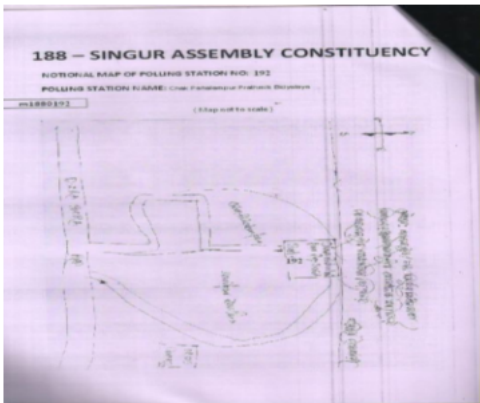

নির্বাচক নিবন্ধন আধিকারিকের স্বাক্ষর

Nazri Naksha

Google Map View

Polling Station Building Front View

Polling Station Front View

Cad View

Key MAP View

1 নাম : বনশ্রী আচ্য স্বামীর নাম: সায়ন আচ্য বাড়ির নং : n0133 বয়স : 37 লিঙ্গ : মহিলা	KJK2721728 ফটো উপলব্ধ	2 নাম : সুসিতা দাস পিতার নাম: অনিল দাস বাড়ির নং : এন0097 বয়স : 27 লিঙ্গ : মহিলা	UYB2070654 ফটো উপলব্ধ	3 নাম : মীরা আচ্য স্বামীর নাম: সুনীল কুমার আচ্য বাড়ির নং : n0107 বয়স : 73 লিঙ্গ : মহিলা	UYB2241842 ফটো উপলব্ধ
4 নাম : মৌসুমী আচ্য পিতার নাম: সুনীল কুমার আচ্য বাড়ির নং : n0107 বয়স : 49 লিঙ্গ : মহিলা	KJK1678390 ফটো উপলব্ধ	5 নাম : সায়ন আচ্য পিতার নাম: সুনীল কুমার আচ্য বাড়ির নং : n0107 বয়স : 42 লিঙ্গ : পুরুষ	KJK2451128 ফটো উপলব্ধ	6 নাম : যোগেশ আদক অন্যান্য: নবকুমার দাস বাড়ির নং : নং 007 বয়স : 81 লিঙ্গ : পুরুষ	UYB2389070 ফটো উপলব্ধ
7 নাম : পিয়ালী কারক পিতার নাম: রনজিৎ কুমার কারক বাড়ির নং : নং139 বয়স : 23 লিঙ্গ : মহিলা	UYB2317188 ফটো উপলব্ধ	8 নাম : রনজিৎ কুমার কারক পিতার নাম: বাসুদেব কারক বাড়ির নং : n0139 বয়স : 64 লিঙ্গ : পুরুষ	KJK1079425 ফটো উপলব্ধ	# 9 নাম : বনশ্রী কারক স্বামীর নাম: রনজিৎ কুমার কারক বাড়ির নং : নং139 বয়স : 46 লিঙ্গ : মহিলা	KJK2191393 ফটো উপলব্ধ
10 নাম : চৈতালী কোলে স্বামীর নাম: অমিত কোলে বাড়ির নং : এন0065 বয়স : 27 লিঙ্গ : মহিলা	UYB2105674 ফটো উপলব্ধ	11 নাম : পল্লবী কোলে স্বামীর নাম: দেবশীষ কোলে বাড়ির নং : এন0004 বয়স : 26 লিঙ্গ : মহিলা	UYB2174027 ফটো উপলব্ধ	12 নাম : দেবপ্রিয়া কোলে স্বামীর নাম: অভিজিৎ কোলে বাড়ির নং : নং088 বয়স : 24 লিঙ্গ : মহিলা	UYB2241610 ফটো উপলব্ধ
13 নাম : যতন কোলে পিতার নাম: হরিপদ কোলে বাড়ির নং : এন0126 বয়স : 55 লিঙ্গ : পুরুষ	WB/27/183/561615 ফটো উপলব্ধ	14 নাম : রেখা কোলে স্বামীর নাম: যতন কোলে বাড়ির নং : এন0126 বয়স : 49 লিঙ্গ : মহিলা	WB/27/183/561224 ফটো উপলব্ধ	15 নাম : সুরজিৎ কোলে পিতার নাম: যতন কোলে বাড়ির নং : এন0126 বয়স : 27 লিঙ্গ : পুরুষ	UYB2004760 ফটো উপলব্ধ
16 নাম : জয়ন্তী কোলে স্বামীর নাম: দুধ কুমার কোলে বাড়ির নং : n0037 বয়স : 46 লিঙ্গ : মহিলা	KJK2196293 ফটো উপলব্ধ	17 নাম : সমরজিৎ কোলে পিতার নাম: জয়ন্ত কোলে বাড়ির নং : নং003 বয়স : 24 লিঙ্গ : পুরুষ	UYB2241487 ফটো উপলব্ধ	18 নাম : মৃদুল কোলে পিতার নাম: লক্ষন চন্দ্র কোলে বাড়ির নং : n0005 বয়স : 31 লিঙ্গ : পুরুষ	UYB1673888 ফটো উপলব্ধ
19 নাম : মনীষা কোলে স্বামীর নাম: শুকদেব কোলে বাড়ির নং : n0157 বয়স : 31 লিঙ্গ : মহিলা	UYB2065787 ফটো উপলব্ধ	20 নাম : লক্ষ্মী বাগ স্বামীর নাম: কমল বাগ বাড়ির নং : n0044 বয়স : 31 লিঙ্গ : মহিলা	UYB1940394 ফটো উপলব্ধ	21 নাম : মুনাল কান্তি কোলে পিতার নাম: লক্ষন চন্দ্র কোলে বাড়ির নং : n0005 বয়স : 37 লিঙ্গ : পুরুষ	KJK2748879 ফটো উপলব্ধ
22 নাম : সুব্রত কোলে পিতার নাম: পরেশ কোলে বাড়ির নং : n0005 বয়স : 54 লিঙ্গ : পুরুষ	WB/27/183/576102 ফটো উপলব্ধ	23 নাম : শেফালী কোলে স্বামীর নাম: হরিপদ কোলে বাড়ির নং : n0005 বয়স : 53 লিঙ্গ : মহিলা	KJK1626449 ফটো উপলব্ধ	24 নাম : লক্ষন কোলে পিতার নাম: পরেশ কোলে বাড়ির নং : n0005 বয়স : 71 লিঙ্গ : পুরুষ	WB/27/183/576182 ফটো উপলব্ধ
25 নাম : দেবশীষ কোলে পিতার নাম: মধুসূদন কোলে বাড়ির নং : n0004 বয়স : 37 লিঙ্গ : পুরুষ	KJK2748853 ফটো উপলব্ধ	26 নাম : আল্পনা কোলে স্বামীর নাম: মধুসূদন কোলে বাড়ির নং : n0004 বয়স : 57 লিঙ্গ : মহিলা	WB/27/183/576333 ফটো উপলব্ধ	27 নাম : মধুসূদন কোলে পিতার নাম: আশুতোষ কোলে বাড়ির নং : n0004 বয়স : 66 লিঙ্গ : পুরুষ	WB/27/183/576395 ফটো উপলব্ধ
28 নাম : অনিমা সাঁতরা স্বামীর নাম: গনেশ সাঁতরা বাড়ির নং : n0003 বয়স : 42 লিঙ্গ : মহিলা	UYB1673771 ফটো উপলব্ধ	29 নাম : গনেশ সাঁতরা পিতার নাম: কাশীনাথ সাঁতরা বাড়ির নং : n0003 বয়স : 53 লিঙ্গ : পুরুষ	WB/27/183/576306 ফটো উপলব্ধ	30 নাম : মঞ্জু মৈত্র স্বামীর নাম: শুখময় মৈত্র বাড়ির নং : n0003 বয়স : 63 লিঙ্গ : মহিলা	WB/27/183/576162 ফটো উপলব্ধ