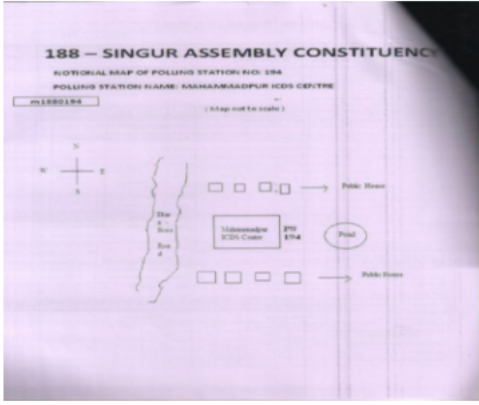

নির্বাচক নিবন্ধন আধিকারিকের স্বাক্ষর

Nazri Naksha

Google Map View

Polling Station Building Front View

Polling Station Front View

Cad View

Key MAP View

বিধানসভা নির্বাচনক্ষেত্রের নং, নাম : 188-সিঙ্গুর
ভাগ নং, নাম : 1-পহলামপুর পাত্রপাড়া ও ইজলের পাড়