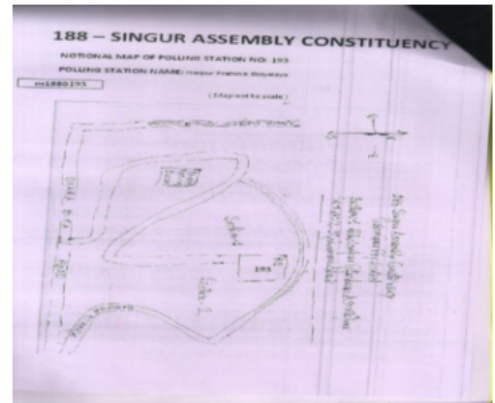

নির্বাচক নিবন্ধন আধিকারিকের স্বাক্ষর

Nazri Naksha

Google Map View

Polling Station Building Front View

Polling Station Front View

Cad View

Key MAP View

বিধানসভা নির্বাচনক্ষেত্রের নং, নাম : 188-সিঙ্গুর
ভাগ নং, নাম : 1-পহলামপুর পাত্রপাড়া ও ইজলের পাড়