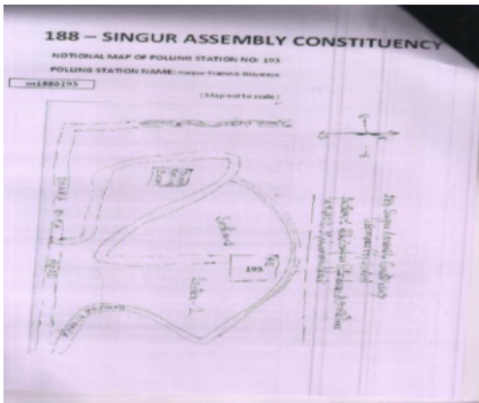

নির্বাচক নিবন্ধন আধিকারিকের স্বাক্ষর

Nazri Naksha

Google Map View

Polling Station Building Front View

Polling Station Front View

Cad View

Key MAP View

বিধানসভা নির্বাচনক্ষেত্রের নং, নাম : 188-সিঙ্গুর
ভাগ নং, নাম : 1-পহলামপুর পাত্রপাড়া ও ইজলের পাড়