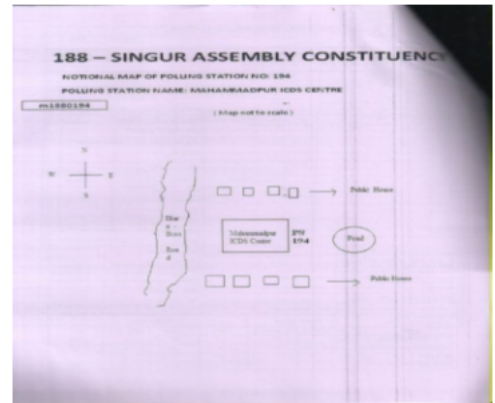

নির্বাচক নিবন্ধন আধিকারিকের স্বাক্ষর

Nazri Naksha

Google Map View

Polling Station Building Front View

Polling Station Front View

Cad View

Key MAP View

1 নাম : যশী আগরওয়াল স্বামীর নাম: লখিয়া আগরওয়াল বাড়ির নং : n0116 বয়স : 73 লিঙ্গ : মহিলা ফটো উপলব্ধ	WB/27/183/579486	2 নাম : মায়াদাস স্বামীর নাম: পিন্টু দাস বাড়ির নং : n0116 বয়স : 38 লিঙ্গ : মহিলা ফটো উপলব্ধ	UYB1774033	3 নাম : বিশ্বনাথ মাঝি পিতার নাম: অনন্ত মাঝি বাড়ির নং : n0116 বয়স : 46 লিঙ্গ : পুরুষ ফটো উপলব্ধ	UYB1941046
4 নাম : মৌমিতা ঘোষ স্বামীর নাম: দেবাশিষ ঘোষ বাড়ির নং : n0116 বয়স : 32 লিঙ্গ : মহিলা ফটো উপলব্ধ	UYB1941095	5 নাম : প্রভাত দাস পিতার নাম: পিন্টু দাস বাড়ির নং : এন0116 বয়স : 20 লিঙ্গ : পুরুষ ফটো উপলব্ধ	UYB2525673	6 নাম : অমিতা কোলে স্বামীর নাম: রতিকান্ত কোলে বাড়ির নং : n0055 বয়স : 52 লিঙ্গ : মহিলা ফটো উপলব্ধ	WB/27/183/579354
7 নাম : মধুমিতা কোলে স্বামীর নাম: মনোজিৎ কোলে বাড়ির নং : n0054 বয়স : 28 লিঙ্গ : মহিলা ফটো উপলব্ধ	UYB1968239	8 নাম : প্রতাপ কোলে পিতার নাম: শ্রীকান্ত কোলে বাড়ির নং : n0055 বয়স : 28 লিঙ্গ : পুরুষ ফটো উপলব্ধ	UYB1968247	9 নাম : মুক্তরাম কোলে পিতার নাম: লক্ষ্মীকান্ত কোলে বাড়ির নং : n0055 বয়স : 47 লিঙ্গ : পুরুষ ফটো উপলব্ধ	KJK1626209
10 নাম : সুজাতা কোলে স্বামীর নাম: প্রফুল্ল কুমার কোলে বাড়ির নং : n0165 বয়স : 45 লিঙ্গ : মহিলা ফটো উপলব্ধ	KJK2530350	11 নাম : অসিতা কোলে মায়ের নাম: শিখা কোলে বাড়ির নং : এন0143 বয়স : 21 লিঙ্গ : মহিলা ফটো উপলব্ধ	UYB2417384	12 নাম : সৃজা দাস পিতার নাম: ইন্দ্রজিৎ দাস বাড়ির নং : এন0060 বয়স : 21 লিঙ্গ : মহিলা ফটো উপলব্ধ	UYB2417418
13 নাম : রাহুল কোলে পিতার নাম: দীপক কোলে বাড়ির নং : এন0025 বয়স : 21 লিঙ্গ : পুরুষ ফটো উপলব্ধ	UYB2427979	14 নাম : ফাল্গুনী কোলে স্বামীর নাম: প্রতাপ কোলে বাড়ির নং : n0025 বয়স : 45 লিঙ্গ : মহিলা ফটো উপলব্ধ	KJK1624980	15 নাম : মনজিৎ কোলে পিতার নাম: নেপাল কোলে বাড়ির নং : n0054 বয়স : 33 লিঙ্গ : পুরুষ ফটো উপলব্ধ	UYB1674779
16 নাম : মানা কোলে স্বামীর নাম: রাখাল কোলে বাড়ির নং : n0054 বয়স : 61 লিঙ্গ : মহিলা ফটো উপলব্ধ	WB/27/183/579491	17 নাম : হিমাংশু কোলে পিতার নাম: নেপাল কোলে বাড়ির নং : n0054 বয়স : 38 লিঙ্গ : পুরুষ ফটো উপলব্ধ	KJK2749513	18 নাম : শোভারানী কোলে স্বামীর নাম: নেপাল কোলে বাড়ির নং : n0054 বয়স : 55 লিঙ্গ : মহিলা ফটো উপলব্ধ	WB/27/183/579523
19 নাম : নেপাল কোলে পিতার নাম: তিনকড়ি কোলে বাড়ির নং : n0054 বয়স : 59 লিঙ্গ : পুরুষ ফটো উপলব্ধ	WB/27/183/579516	20 নাম : রমেশ কোলে পিতার নাম: অনিল কোলে বাড়ির নং : n0025 বয়স : 36 লিঙ্গ : পুরুষ ফটো উপলব্ধ	UYB0899211	21 নাম : মাধবী কোলে স্বামীর নাম: অনিল কোলে বাড়ির নং : n0025 বয়স : 57 লিঙ্গ : মহিলা ফটো উপলব্ধ	WB/27/183/579198
22 নাম : অনিল কোলে পিতার নাম: বঙ্কুবাহারী কোলে বাড়ির নং : n0025 বয়স : 63 লিঙ্গ : পুরুষ ফটো উপলব্ধ	WB/27/183/579309	23 নাম : মানিক কোলে পিতার নাম: লক্ষ্মীকান্ত কোলে বাড়ির নং : n0055 বয়স : 49 লিঙ্গ : পুরুষ ফটো উপলব্ধ	WB/27/183/579383	24 নাম : আশালতা কোলে স্বামীর নাম: লক্ষ্মীকান্ত কোলে বাড়ির নং : n0055 বয়স : 66 লিঙ্গ : মহিলা ফটো উপলব্ধ	WB/27/183/579408
25 নাম : নমিতা কোলে স্বামীর নাম: কার্তিক কোলে বাড়ির নং : n0054 বয়স : 43 লিঙ্গ : মহিলা ফটো উপলব্ধ	KJK2197218	26 নাম : মহুয়া কোলে স্বামীর নাম: প্রসেনজিৎ কোলে বাড়ির নং : n0054 বয়স : 40 লিঙ্গ : মহিলা ফটো উপলব্ধ	UYB1674845	27 নাম : প্রসেনজিৎ কোলে পিতার নাম: চন্দ্রনাথ কোলে বাড়ির নং : n0054 বয়স : 41 লিঙ্গ : পুরুষ ফটো উপলব্ধ	KJK2452555
28 নাম : বিশ্বজিৎ কোলে পিতার নাম: চন্দ্রনাথ কোলে বাড়ির নং : n0054 বয়স : 46 লিঙ্গ : পুরুষ ফটো উপলব্ধ	KJK2452548	29 নাম : রমেশ কোলে পিতার নাম: রাখাল কোলে বাড়ির নং : n0054 বয়স : 43 লিঙ্গ : পুরুষ ফটো উপলব্ধ	KJK2197200	30 নাম : রাজেন কোলে পিতার নাম: সুনীল কোলে বাড়ির নং : n0025 বয়স : 46 লিঙ্গ : পুরুষ ফটো উপলব্ধ	KJK1625896