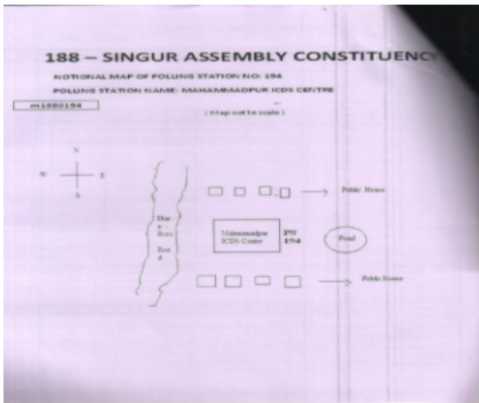

নির্বাচক নিবন্ধন আধিকারিকের স্বাক্ষর

Nazri Naksha

Google Map View

Polling Station Building Front View

Polling Station Front View

Cad View

Key MAP View

1 নাম : যশী আগরওয়াল স্বামীর নাম: লখিয়া আগরওয়াল বাড়ির নং : n0116 বয়স : 73 লিঙ্গ : মহিলা ফটো উপলব্ধ	WB/27/183/579486	2 নাম : মায়াদাস স্বামীর নাম: পিন্টু দাস বাড়ির নং : n0116 বয়স : 38 লিঙ্গ : মহিলা ফটো উপলব্ধ	UYB1774033	3 নাম : বিশ্বনাথ মাঝি পিতার নাম: অনন্ত মাঝি বাড়ির নং : n0116 বয়স : 46 লিঙ্গ : পুরুষ ফটো উপলব্ধ	UYB1941046
4 নাম : মৌমিতা ঘোষ স্বামীর নাম: দেবাশিষ ঘোষ বাড়ির নং : n0116 বয়স : 32 লিঙ্গ : মহিলা ফটো উপলব্ধ	UYB1941095	5 নাম : প্রভাত দাস পিতার নাম: পিন্টু দাস বাড়ির নং : এন0116 বয়স : 20 লিঙ্গ : পুরুষ ফটো উপলব্ধ	UYB2525673	6 নাম : অমিতা কোলে স্বামীর নাম: রতিকান্ত কোলে বাড়ির নং : n0055 বয়স : 52 লিঙ্গ : মহিলা ফটো উপলব্ধ	WB/27/183/579354
7 নাম : মধুমিতা কোলে স্বামীর নাম: মনোজিৎ কোলে বাড়ির নং : n0054 বয়স : 28 লিঙ্গ : মহিলা ফটো উপলব্ধ	UYB1968239	8 নাম : প্রতাপ কোলে পিতার নাম: শ্রীকান্ত কোলে বাড়ির নং : n0055 বয়স : 28 লিঙ্গ : পুরুষ ফটো উপলব্ধ	UYB1968247	9 নাম : মুক্তরাম কোলে পিতার নাম: লক্ষ্মীকান্ত কোলে বাড়ির নং : n0055 বয়স : 47 লিঙ্গ : পুরুষ ফটো উপলব্ধ	KJK1626209
10 নাম : সুজাতা কোলে স্বামীর নাম: প্রফুল্ল কুমার কোলে বাড়ির নং : n0165 বয়স : 45 লিঙ্গ : মহিলা ফটো উপলব্ধ	KJK2530350	11 নাম : অসিতা কোলে মায়ের নাম: শিখা কোলে বাড়ির নং : এন0143 বয়স : 21 লিঙ্গ : মহিলা ফটো উপলব্ধ	UYB2417384	12 নাম : সৃজা দাস পিতার নাম: ইন্দ্রজিৎ দাস বাড়ির নং : এন0060 বয়স : 21 লিঙ্গ : মহিলা ফটো উপলব্ধ	UYB2417418
13 নাম : রাহুল কোলে পিতার নাম: দীপক কোলে বাড়ির নং : এন0025 বয়স : 21 লিঙ্গ : পুরুষ ফটো উপলব্ধ	UYB2427979	14 নাম : ফাল্গুনী কোলে স্বামীর নাম: প্রতাপ কোলে বাড়ির নং : n0025 বয়স : 45 লিঙ্গ : মহিলা ফটো উপলব্ধ	KJK1624980	15 নাম : মনজিৎ কোলে পিতার নাম: নেপাল কোলে বাড়ির নং : n0054 বয়স : 33 লিঙ্গ : পুরুষ ফটো উপলব্ধ	UYB1674779
16 নাম : মানা কোলে স্বামীর নাম: রাখাল কোলে বাড়ির নং : n0054 বয়স : 61 লিঙ্গ : মহিলা ফটো উপলব্ধ	WB/27/183/579491	17 নাম : হিমাংশু কোলে পিতার নাম: নেপাল কোলে বাড়ির নং : n0054 বয়স : 38 লিঙ্গ : পুরুষ ফটো উপলব্ধ	KJK2749513	18 নাম : শোভারানী কোলে স্বামীর নাম: নেপাল কোলে বাড়ির নং : n0054 বয়স : 55 লিঙ্গ : মহিলা ফটো উপলব্ধ	WB/27/183/579523
19 নাম : নেপাল কোলে পিতার নাম: তিনকড়ি কোলে বাড়ির নং : n0054 বয়স : 59 লিঙ্গ : পুরুষ ফটো উপলব্ধ	WB/27/183/579516	20 নাম : রমেশ কোলে পিতার নাম: অনিল কোলে বাড়ির নং : n0025 বয়স : 36 লিঙ্গ : পুরুষ ফটো উপলব্ধ	UYB0899211	21 নাম : মাধবী কোলে স্বামীর নাম: অনিল কোলে বাড়ির নং : n0025 বয়স : 57 লিঙ্গ : মহিলা ফটো উপলব্ধ	WB/27/183/579198
22 নাম : অনিল কোলে পিতার নাম: বঙ্কুবাহারী কোলে বাড়ির নং : n0025 বয়স : 63 লিঙ্গ : পুরুষ ফটো উপলব্ধ	WB/27/183/579309	23 নাম : মানিক কোলে পিতার নাম: লক্ষ্মীকান্ত কোলে বাড়ির নং : n0055 বয়স : 49 লিঙ্গ : পুরুষ ফটো উপলব্ধ	WB/27/183/579383	24 নাম : আশালতা কোলে স্বামীর নাম: লক্ষ্মীকান্ত কোলে বাড়ির নং : n0055 বয়স : 66 লিঙ্গ : মহিলা ফটো উপলব্ধ	WB/27/183/579408
25 নাম : নমিতা কোলে স্বামীর নাম: কার্তিক কোলে বাড়ির নং : n0054 বয়স : 43 লিঙ্গ : মহিলা ফটো উপলব্ধ	KJK2197218	26 নাম : মহুয়া কোলে স্বামীর নাম: প্রসেনজিৎ কোলে বাড়ির নং : n0054 বয়স : 40 লিঙ্গ : মহিলা ফটো উপলব্ধ	UYB1674845	27 নাম : প্রসেনজিৎ কোলে পিতার নাম: চন্দ্রনাথ কোলে বাড়ির নং : n0054 বয়স : 41 লিঙ্গ : পুরুষ ফটো উপলব্ধ	KJK2452555
28 নাম : বিশ্বজিৎ কোলে পিতার নাম: চন্দ্রনাথ কোলে বাড়ির নং : n0054 বয়স : 46 লিঙ্গ : পুরুষ ফটো উপলব্ধ	KJK2452548	29 নাম : রমেশ কোলে পিতার নাম: রাখাল কোলে বাড়ির নং : n0054 বয়স : 43 লিঙ্গ : পুরুষ ফটো উপলব্ধ	KJK2197200	30 নাম : রাজেন কোলে পিতার নাম: সুনীল কোলে বাড়ির নং : n0025 বয়স : 46 লিঙ্গ : পুরুষ ফটো উপলব্ধ	KJK1625896