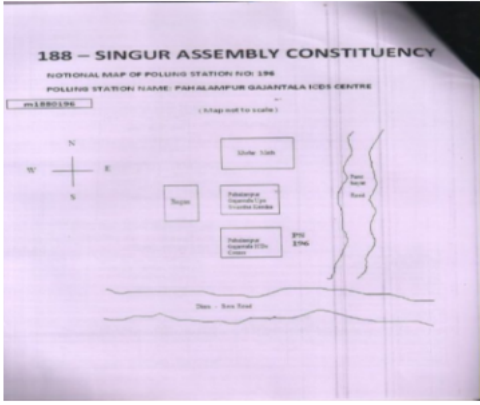

Nazri Naksha