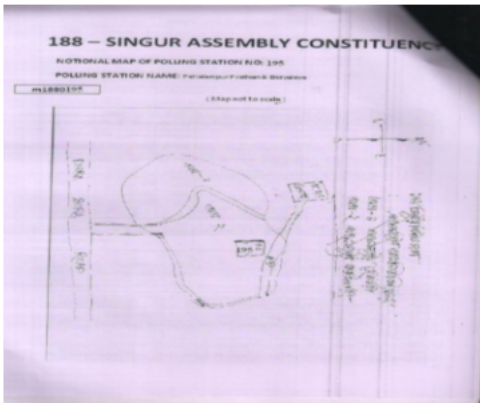

নির্বাচক নিবন্ধন আধিকারিকের স্বাক্ষর

Nazri Naksha

Google Map View

Polling Station Building Front View

Polling Station Front View

Cad View

Key MAP View

1 নাম : সেখ ফরিদুল মায়ের নাম : পেরি সোফিক বাড়ির নং : নং 185 বয়স : 24 লিঙ্গ : পুরুষ	UYB2358430 ফটো উপলব্ধ	2 নাম : নিবেদিতা (দাস) দে স্বামীর নাম : নিশীথ কুমার দে বাড়ির নং : n0203 বয়স : 37 লিঙ্গ : মহিলা	KJK2639581 ফটো উপলব্ধ	3 নাম : বিশ্বজিৎ আদক পিতার নাম : নীলরতন আদক বাড়ির নং : নং 012৯ বয়স : 24 লিঙ্গ : পুরুষ	UYB2239309 ফটো উপলব্ধ
4 নাম : হরেন্দ্রনাথ আদক পিতার নাম : পুলিন আদক বাড়ির নং : n0139 বয়স : 64 লিঙ্গ : পুরুষ	UYB2238574 ফটো উপলব্ধ	5 নাম : প্রীতম আদক পিতার নাম : রনজিৎ আদক বাড়ির নং : n0137 বয়স : 29 লিঙ্গ : পুরুষ	UYB1857291 ফটো উপলব্ধ	6 নাম : জ্যোৎস্না আদক স্বামীর নাম : নলিন আদক বাড়ির নং : n0138 বয়স : 86 লিঙ্গ : মহিলা	WB/27/183/567164 ফটো উপলব্ধ
7 নাম : রেখা আদক স্বামীর নাম : গনেশ আদক বাড়ির নং : n0138 বয়স : 48 লিঙ্গ : মহিলা	KJK2453298 ফটো উপলব্ধ	8 নাম : মনোজ আদক পিতার নাম : নলিন আদক বাড়ির নং : n0138 বয়স : 46 লিঙ্গ : পুরুষ	WB/27/183/567200 ফটো উপলব্ধ	9 নাম : তাপসী আদক স্বামীর নাম : বাপ্পাদিত্য আদক বাড়ির নং : n0140 বয়স : 49 লিঙ্গ : মহিলা	KJK2620102 ফটো উপলব্ধ
10 নাম : সুকান্ত আদক পিতার নাম : দ্বীপেন্দ্রনাথ আদক বাড়ির নং : n0140 বয়স : 47 লিঙ্গ : পুরুষ	KJK1678994 ফটো উপলব্ধ	11 নাম : পম্পা আদক স্বামীর নাম : দীপক আদক বাড়ির নং : n0206 বয়স : 42 লিঙ্গ : মহিলা	KJK2540029 ফটো উপলব্ধ	12 নাম : সৌভিক আদক পিতার নাম : নীরেন্দ্রনাথ আদক বাড়ির নং : n0140 বয়স : 30 লিঙ্গ : পুরুষ	UYB1774124 ফটো উপলব্ধ
13 নাম : শ্যামলী আদক স্বামীর নাম : নীরেন্দ্রনাথ আদক বাড়ির নং : n0140 বয়স : 58 লিঙ্গ : মহিলা	WB/27/183/567163 ফটো উপলব্ধ	14 নাম : নীরেন্দ্রনাথ আদক পিতার নাম : বলাই আদক বাড়ির নং : n0140 বয়স : 65 লিঙ্গ : পুরুষ	WB/27/183/567494 ফটো উপলব্ধ	15 নাম : প্রতাপ আদক পিতার নাম : রামেশ্বর আদক বাড়ির নং : n0140 বয়স : 32 লিঙ্গ : পুরুষ	UYB1675172 ফটো উপলব্ধ
16 নাম : শিপ্রা আদক স্বামীর নাম : রামেশ্বর আদক বাড়ির নং : n0140 বয়স : 61 লিঙ্গ : মহিলা	WB/27/183/567475 ফটো উপলব্ধ	17 নাম : রামেশ্বর আদক পিতার নাম : বলাই আদক বাড়ির নং : n0140 বয়স : 68 লিঙ্গ : পুরুষ	WB/27/183/567422 ফটো উপলব্ধ	18 নাম : পুনীমা আদক স্বামীর নাম : দ্বীপেন্দ্রনাথ আদক বাড়ির নং : n0140 বয়স : 63 লিঙ্গ : মহিলা	WB/27/183/567476 ফটো উপলব্ধ
19 নাম : দ্বীপেন্দ্রনাথ আদক পিতার নাম : বলাই আদক বাড়ির নং : n0140 বয়স : 70 লিঙ্গ : পুরুষ	WB/27/183/567199 ফটো উপলব্ধ	20 নাম : বাপ্পাদিত্য আদক পিতার নাম : গোপীনাথ আদক বাড়ির নং : n0140 বয়স : 47 লিঙ্গ : পুরুষ	WB/27/183/567264 ফটো উপলব্ধ	21 নাম : মায়ারানী আদক স্বামীর নাম : গোপীনাথ আদক বাড়ির নং : n0140 বয়স : 71 লিঙ্গ : মহিলা	WB/27/183/567162 ফটো উপলব্ধ
22 নাম : গোপীনাথ আদক পিতার নাম : বলাই আদক বাড়ির নং : n0140 বয়স : 73 লিঙ্গ : পুরুষ	WB/27/183/567354 ফটো উপলব্ধ	23 নাম : পবিত্র আদক পিতার নাম : পুলিন আদক বাড়ির নং : n0139 বয়স : 47 লিঙ্গ : পুরুষ	WB/27/183/567261 ফটো উপলব্ধ	24 নাম : কৃষ্ণা আদক পিতার নাম : পুলিন আদক বাড়ির নং : n0139 বয়স : 48 লিঙ্গ : মহিলা	WB/27/183/567478 ফটো উপলব্ধ
25 নাম : কাকলী আদক স্বামীর নাম : মনোজ আদক বাড়ির নং : n0138 বয়স : 36 লিঙ্গ : মহিলা	UYB1675099 ফটো উপলব্ধ	26 নাম : গনেশ আদক পিতার নাম : নলিন আদক বাড়ির নং : n0138 বয়স : 58 লিঙ্গ : পুরুষ	WB/27/183/567615 ফটো উপলব্ধ	27 নাম : রেবা আদক স্বামীর নাম : রনজিত আদক বাড়ির নং : n0137 বয়স : 53 লিঙ্গ : মহিলা	WB/27/183/567389 ফটো উপলব্ধ
28 নাম : দীপক আদক পিতার নাম : নবকুমার আদক বাড়ির নং : n0133 বয়স : 46 লিঙ্গ : পুরুষ	WB/27/183/567262 ফটো উপলব্ধ	29 নাম : যতীন আদক পিতার নাম : নবকুমার আদক বাড়ির নং : n0133 বয়স : 47 লিঙ্গ : পুরুষ	KJK1619451 ফটো উপলব্ধ	30 নাম : শিবানী আদক স্বামীর নাম : নবকুমার আদক বাড়ির নং : n0133 বয়স : 66 লিঙ্গ : মহিলা	WB/27/183/567509 ফটো উপলব্ধ