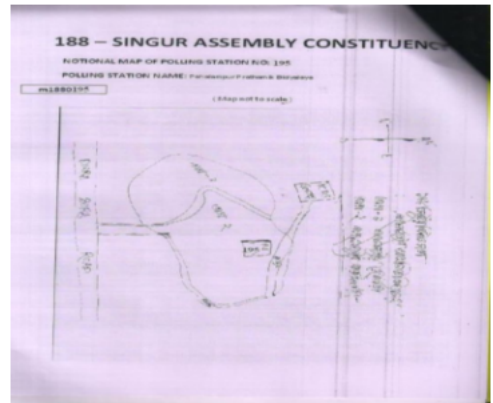

নির্বাচক নিবন্ধন আধিকারিকের স্বাক্ষর

Nazri Naksha

Google Map View

Polling Station Building Front View

Polling Station Front View

Cad View

Key MAP View

1 নাম : সেখ ফরিদুল মায়ের নাম : পেরি সোফিক বাড়ির নং : নং 185 বয়স : 24 লিঙ্গ : পুরুষ	UYB2358430 ফটো উপলব্ধ	2 নাম : নিবেদিতা (দাস) দে স্বামীর নাম : নিশীথ কুমার দে বাড়ির নং : n0203 বয়স : 37 লিঙ্গ : মহিলা	KJK2639581 ফটো উপলব্ধ	3 নাম : বিশ্বজিৎ আদক পিতার নাম : নীলরতন আদক বাড়ির নং : নং 012৯ বয়স : 24 লিঙ্গ : পুরুষ	UYB2239309 ফটো উপলব্ধ
4 নাম : হরেন্দ্রনাথ আদক পিতার নাম : পুলিন আদক বাড়ির নং : n0139 বয়স : 64 লিঙ্গ : পুরুষ	UYB2238574 ফটো উপলব্ধ	5 নাম : প্রীতম আদক পিতার নাম : রনজিৎ আদক বাড়ির নং : n0137 বয়স : 29 লিঙ্গ : পুরুষ	UYB1857291 ফটো উপলব্ধ	6 নাম : জ্যোৎস্না আদক স্বামীর নাম : নলিন আদক বাড়ির নং : n0138 বয়স : 86 লিঙ্গ : মহিলা	WB/27/183/567164 ফটো উপলব্ধ
7 নাম : রেখা আদক স্বামীর নাম : গনেশ আদক বাড়ির নং : n0138 বয়স : 48 লিঙ্গ : মহিলা	KJK2453298 ফটো উপলব্ধ	8 নাম : মনোজ আদক পিতার নাম : নলিন আদক বাড়ির নং : n0138 বয়স : 46 লিঙ্গ : পুরুষ	WB/27/183/567200 ফটো উপলব্ধ	9 নাম : তাপসী আদক স্বামীর নাম : বাপ্পাদিত্য আদক বাড়ির নং : n0140 বয়স : 49 লিঙ্গ : মহিলা	KJK2620102 ফটো উপলব্ধ
10 নাম : সুকান্ত আদক পিতার নাম : দ্বীপেন্দ্রনাথ আদক বাড়ির নং : n0140 বয়স : 47 লিঙ্গ : পুরুষ	KJK1678994 ফটো উপলব্ধ	11 নাম : পম্পা আদক স্বামীর নাম : দীপক আদক বাড়ির নং : n0206 বয়স : 42 লিঙ্গ : মহিলা	KJK2540029 ফটো উপলব্ধ	12 নাম : সৌভিক আদক পিতার নাম : নীরেন্দ্রনাথ আদক বাড়ির নং : n0140 বয়স : 30 লিঙ্গ : পুরুষ	UYB1774124 ফটো উপলব্ধ
13 নাম : শ্যামলী আদক স্বামীর নাম : নীরেন্দ্রনাথ আদক বাড়ির নং : n0140 বয়স : 58 লিঙ্গ : মহিলা	WB/27/183/567163 ফটো উপলব্ধ	14 নাম : নীরেন্দ্রনাথ আদক পিতার নাম : বলাই আদক বাড়ির নং : n0140 বয়স : 65 লিঙ্গ : পুরুষ	WB/27/183/567494 ফটো উপলব্ধ	15 নাম : প্রতাপ আদক পিতার নাম : রামেশ্বর আদক বাড়ির নং : n0140 বয়স : 32 লিঙ্গ : পুরুষ	UYB1675172 ফটো উপলব্ধ
16 নাম : শিপ্রা আদক স্বামীর নাম : রামেশ্বর আদক বাড়ির নং : n0140 বয়স : 61 লিঙ্গ : মহিলা	WB/27/183/567475 ফটো উপলব্ধ	17 নাম : রামেশ্বর আদক পিতার নাম : বলাই আদক বাড়ির নং : n0140 বয়স : 68 লিঙ্গ : পুরুষ	WB/27/183/567422 ফটো উপলব্ধ	18 নাম : পুনীমা আদক স্বামীর নাম : দ্বীপেন্দ্রনাথ আদক বাড়ির নং : n0140 বয়স : 63 লিঙ্গ : মহিলা	WB/27/183/567476 ফটো উপলব্ধ
19 নাম : দ্বীপেন্দ্রনাথ আদক পিতার নাম : বলাই আদক বাড়ির নং : n0140 বয়স : 70 লিঙ্গ : পুরুষ	WB/27/183/567199 ফটো উপলব্ধ	20 নাম : বাপ্পাদিত্য আদক পিতার নাম : গোপীনাথ আদক বাড়ির নং : n0140 বয়স : 47 লিঙ্গ : পুরুষ	WB/27/183/567264 ফটো উপলব্ধ	21 নাম : মায়ারানী আদক স্বামীর নাম : গোপীনাথ আদক বাড়ির নং : n0140 বয়স : 71 লিঙ্গ : মহিলা	WB/27/183/567162 ফটো উপলব্ধ
22 নাম : গোপীনাথ আদক পিতার নাম : বলাই আদক বাড়ির নং : n0140 বয়স : 73 লিঙ্গ : পুরুষ	WB/27/183/567354 ফটো উপলব্ধ	23 নাম : পবিত্র আদক পিতার নাম : পুলিন আদক বাড়ির নং : n0139 বয়স : 47 লিঙ্গ : পুরুষ	WB/27/183/567261 ফটো উপলব্ধ	24 নাম : কৃষ্ণা আদক পিতার নাম : পুলিন আদক বাড়ির নং : n0139 বয়স : 48 লিঙ্গ : মহিলা	WB/27/183/567478 ফটো উপলব্ধ
25 নাম : কাকলী আদক স্বামীর নাম : মনোজ আদক বাড়ির নং : n0138 বয়স : 36 লিঙ্গ : মহিলা	UYB1675099 ফটো উপলব্ধ	26 নাম : গনেশ আদক পিতার নাম : নলিন আদক বাড়ির নং : n0138 বয়স : 58 লিঙ্গ : পুরুষ	WB/27/183/567615 ফটো উপলব্ধ	27 নাম : রেবা আদক স্বামীর নাম : রনজিত আদক বাড়ির নং : n0137 বয়স : 53 লিঙ্গ : মহিলা	WB/27/183/567389 ফটো উপলব্ধ
28 নাম : দীপক আদক পিতার নাম : নবকুমার আদক বাড়ির নং : n0133 বয়স : 46 লিঙ্গ : পুরুষ	WB/27/183/567262 ফটো উপলব্ধ	29 নাম : যতীন আদক পিতার নাম : নবকুমার আদক বাড়ির নং : n0133 বয়স : 47 লিঙ্গ : পুরুষ	KJK1619451 ফটো উপলব্ধ	30 নাম : শিবানী আদক স্বামীর নাম : নবকুমার আদক বাড়ির নং : n0133 বয়স : 66 লিঙ্গ : মহিলা	WB/27/183/567509 ফটো উপলব্ধ