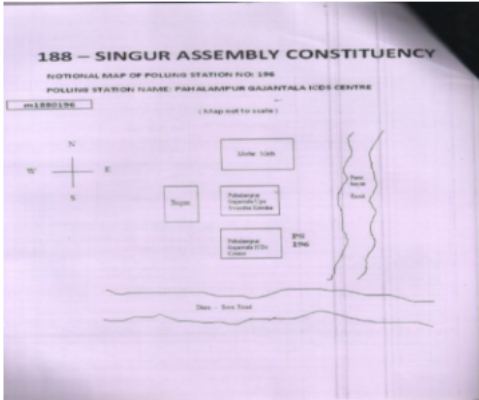

নির্বাচক নিবন্ধন আধিকারিকের স্বাক্ষর

Nazri Naksha

Google Map View

Polling Station Building Front View

Polling Station Front View

Cad View

Key MAP View

| | | | | | |
|--|--------------------------------|--|--------------------------------|--|--------------------------|
| 1 নাম : ছবিরানী কুন্ডু স্বামীর নাম : শ্যামাপদ কুন্ডু বাড়ির নং : n0027 বয়স : 58 লিঙ্গ : মহিলা | KJK1619980 ফটো উপলব্ধ | 2 নাম : রমা কারক স্বামীর নাম : সন্দীপ কারক বাড়ির নং : n0056 বয়স : 45 লিঙ্গ : মহিলা | KJK2193381 ফটো উপলব্ধ | 3 নাম : পম্পা কারক স্বামীর নাম : কেশব কারক বাড়ির নং : n0056 বয়স : 44 লিঙ্গ : মহিলা | KJK2193365 ফটো উপলব্ধ |
| 4 নাম : সন্দীপ কারক পিতার নাম : সুনীল কারক বাড়ির নং : n0056 বয়স : 51 লিঙ্গ : পুরুষ | UYB0909994 ফটো উপলব্ধ | 5 নাম : বিজলী কারক স্বামীর নাম : সন্দীপ কারক বাড়ির নং : n0056 বয়স : 70 লিঙ্গ : মহিলা | WB/27/183/570349 ফটো উপলব্ধ | 6 নাম : সুরত কারক পিতার নাম : শ্রীমন্ত কারক বাড়ির নং : n0056 বয়স : 39 লিঙ্গ : পুরুষ | KJK2536324 ফটো উপলব্ধ |
| E 7 নাম : শৈলীবালা কারক স্বামীর নাম : শ্রীমন্ত কারক বাড়ির নং : n0056 বয়স : 69 লিঙ্গ : মহিলা | WB/27/183/570341 ফটো উপলব্ধ | 8 নাম : শ্রীমন্ত কারক পিতার নাম : সতীশ কারক বাড়ির নং : n0056 বয়স : 73 লিঙ্গ : পুরুষ | WB/27/183/570335 ফটো উপলব্ধ | 9 নাম : প্রীতিকনা কারক স্বামীর নাম : সুরত কারক বাড়ির নং : n0165 বয়স : 28 লিঙ্গ : মহিলা | UYB2066488 ফটো উপলব্ধ |
| 10 নাম : বিভা কারক স্বামীর নাম : নিত্যানন্দ কারক বাড়ির নং : n0056 বয়স : 61 লিঙ্গ : মহিলা | UYB2237717 ফটো উপলব্ধ | 11 নাম : দীপিকা কারক পিতার নাম : কেশব কারক বাড়ির নং : n0056 বয়স : 22 লিঙ্গ : মহিলা | UYB2358455 ফটো উপলব্ধ | 12 নাম : তুহিনা কারক পিতার নাম : সন্দীপ কারক বাড়ির নং : এন০০৫৬ বয়স : 25 লিঙ্গ : মহিলা | UYB2107274 ফটো উপলব্ধ |
| 13 নাম : সোমা কোলে সাঁতরা স্বামীর নাম : হেমন্ত কোলে বাড়ির নং : এন০১৫৯ বয়স : 30 লিঙ্গ : মহিলা | UYB2107217 ফটো উপলব্ধ | 14 নাম : অমিয় কোলে পিতার নাম : রবিন কোলে বাড়ির নং : এন০০০৫ বয়স : 25 লিঙ্গ : পুরুষ | UYB2107282 ফটো উপলব্ধ | 15 নাম : তোতন কোলে পিতার নাম : শৈলেন্দ্রনাথ কোলে বাড়ির নং : n0029 বয়স : 27 লিঙ্গ : পুরুষ | UYB2005684 ফটো উপলব্ধ |
| 16 নাম : সৌমেন কোলে পিতার নাম : বসুদেব কোলে বাড়ির নং : n0084 বয়স : 28 লিঙ্গ : পুরুষ | UYB1941574 ফটো উপলব্ধ | 17 নাম : গোপিনাথ কোলে পিতার নাম : কমলাকান্ত কোলে বাড়ির নং : n0051 বয়স : 65 লিঙ্গ : পুরুষ | WB/27/183/570389 ফটো উপলব্ধ | 18 নাম : অতনু কোলে পিতার নাম : রবীন কোলে বাড়ির নং : n0005 বয়স : 27 লিঙ্গ : পুরুষ | UYB2005601 ফটো উপলব্ধ |
| 19 নাম : মৌলি কোলে পিতার নাম : বাবল কোলে বাড়ির নং : n0163 বয়স : 26 লিঙ্গ : মহিলা | UYB2066462 ফটো উপলব্ধ | 20 নাম : লিপিকা কোলে স্বামীর নাম : কার্তিক কোলে বাড়ির নং : n0146 বয়স : 32 লিঙ্গ : মহিলা | UYB1568500 ফটো উপলব্ধ | 21 নাম : অম্বিকা কোলে স্বামীর নাম : শৈলেন কোলে বাড়ির নং : n0104 বয়স : 28 লিঙ্গ : মহিলা | UYB2005726 ফটো উপলব্ধ |
| 22 নাম : সাখী কোলে স্বামীর নাম : শুভাশীষ কোলে বাড়ির নং : n0102 বয়স : 27 লিঙ্গ : মহিলা | UYB2005759 ফটো উপলব্ধ | 23 নাম : অষ্ট চরন দাস পিতার নাম : কার্তিক চন্দ্র দাস বাড়ির নং : 071 বয়স : 54 লিঙ্গ : পুরুষ | UYB1601087 ফটো উপলব্ধ | 24 নাম : রেখা দাস স্বামীর নাম : অষ্ট চরন দাস বাড়ির নং : 071 বয়স : 45 লিঙ্গ : মহিলা | GRL1598549 ফটো উপলব্ধ |
| 25 নাম : প্রিয়ান্বিতা বারিক স্বামীর নাম : লালু বারিক বাড়ির নং : 003 বয়স : 31 লিঙ্গ : মহিলা | UYB1675586 ফটো উপলব্ধ | 26 নাম : হেমন্ত কোলে পিতার নাম : দুলাল চন্দ্র কোলে বাড়ির নং : n0159 বয়স : 38 লিঙ্গ : পুরুষ | KJK2686145 ফটো উপলব্ধ | 27 নাম : অপর্ণা কোলে স্বামীর নাম : সুরজিৎ কোলে বাড়ির নং : n0169 বয়স : 35 লিঙ্গ : মহিলা | UYB1949338 ফটো উপলব্ধ |
| 28 নাম : সুমিত্রা কোলে স্বামীর নাম : মনিকান্ত কোলে বাড়ির নং : n0148 বয়স : 33 লিঙ্গ : মহিলা | UYB1833151 ফটো উপলব্ধ | 29 নাম : সৌমী কোলে পিতার নাম : বাবল কোলে বাড়ির নং : n0068 বয়স : 22 লিঙ্গ : মহিলা | UYB2358562 ফটো উপলব্ধ | 30 নাম : সুহাসি কোলে পিতার নাম : সমীর কোলে বাড়ির নং : এন০০৬৯ বয়স : 25 লিঙ্গ : মহিলা | UYB2107365 ফটো উপলব্ধ |