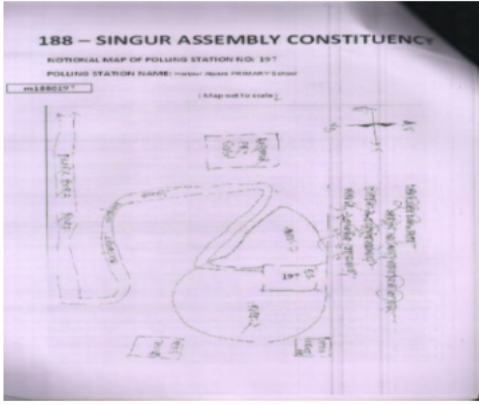

Nazri Naksha