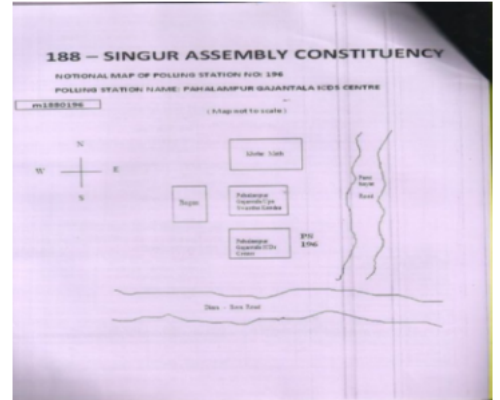

নির্বাচক নিবন্ধন আধিকারিকের স্বাক্ষর

Nazri Naksha

Google Map View

Polling Station Building Front View

Polling Station Front View

Cad View

Key MAP View

| | | | | | |
|--|--------------------------------|--|--------------------------------|--|--------------------------|
| 1 নাম : ছবিরানী কুন্ডু স্বামীর নাম : শ্যামাপদ কুন্ডু বাড়ির নং : n0027 বয়স : 58 লিঙ্গ : মহিলা | KJK1619980 ফটো উপলব্ধ | 2 নাম : রমা কারক স্বামীর নাম : সন্দীপ কারক বাড়ির নং : n0056 বয়স : 45 লিঙ্গ : মহিলা | KJK2193381 ফটো উপলব্ধ | 3 নাম : পম্পা কারক স্বামীর নাম : কেশব কারক বাড়ির নং : n0056 বয়স : 44 লিঙ্গ : মহিলা | KJK2193365 ফটো উপলব্ধ |
| 4 নাম : সন্দীপ কারক পিতার নাম : সুনীল কারক বাড়ির নং : n0056 বয়স : 51 লিঙ্গ : পুরুষ | UYB0909994 ফটো উপলব্ধ | 5 নাম : বিজলী কারক স্বামীর নাম : সন্দীপ কারক বাড়ির নং : n0056 বয়স : 70 লিঙ্গ : মহিলা | WB/27/183/570349 ফটো উপলব্ধ | 6 নাম : সুরত কারক পিতার নাম : শ্রীমন্ত কারক বাড়ির নং : n0056 বয়স : 39 লিঙ্গ : পুরুষ | KJK2536324 ফটো উপলব্ধ |
| E 7 নাম : শৈলীবালা কারক স্বামীর নাম : শ্রীমন্ত কারক বাড়ির নং : n0056 বয়স : 69 লিঙ্গ : মহিলা | WB/27/183/570341 ফটো উপলব্ধ | 8 নাম : শ্রীমন্ত কারক পিতার নাম : সতীশ কারক বাড়ির নং : n0056 বয়স : 73 লিঙ্গ : পুরুষ | WB/27/183/570335 ফটো উপলব্ধ | 9 নাম : প্রীতিকনা কারক স্বামীর নাম : সুরত কারক বাড়ির নং : n0165 বয়স : 28 লিঙ্গ : মহিলা | UYB2066488 ফটো উপলব্ধ |
| 10 নাম : বিভা কারক স্বামীর নাম : নিত্যানন্দ কারক বাড়ির নং : n0056 বয়স : 61 লিঙ্গ : মহিলা | UYB2237717 ফটো উপলব্ধ | 11 নাম : দীপিকা কারক পিতার নাম : কেশব কারক বাড়ির নং : n0056 বয়স : 22 লিঙ্গ : মহিলা | UYB2358455 ফটো উপলব্ধ | 12 নাম : তুহিনা কারক পিতার নাম : সন্দীপ কারক বাড়ির নং : এন০০৫৬ বয়স : 25 লিঙ্গ : মহিলা | UYB2107274 ফটো উপলব্ধ |
| 13 নাম : সোমা কোলে সাঁতরা স্বামীর নাম : হেমন্ত কোলে বাড়ির নং : এন০১৫৯ বয়স : 30 লিঙ্গ : মহিলা | UYB2107217 ফটো উপলব্ধ | 14 নাম : অমিয় কোলে পিতার নাম : রবিন কোলে বাড়ির নং : এন০০০৫ বয়স : 25 লিঙ্গ : পুরুষ | UYB2107282 ফটো উপলব্ধ | 15 নাম : তোতন কোলে পিতার নাম : শৈলেন্দ্রনাথ কোলে বাড়ির নং : n0029 বয়স : 27 লিঙ্গ : পুরুষ | UYB2005684 ফটো উপলব্ধ |
| 16 নাম : সৌমেন কোলে পিতার নাম : বসুদেব কোলে বাড়ির নং : n0084 বয়স : 28 লিঙ্গ : পুরুষ | UYB1941574 ফটো উপলব্ধ | 17 নাম : গোপিনাথ কোলে পিতার নাম : কমলাকান্ত কোলে বাড়ির নং : n0051 বয়স : 65 লিঙ্গ : পুরুষ | WB/27/183/570389 ফটো উপলব্ধ | 18 নাম : অতনু কোলে পিতার নাম : রবীন কোলে বাড়ির নং : n0005 বয়স : 27 লিঙ্গ : পুরুষ | UYB2005601 ফটো উপলব্ধ |
| 19 নাম : মৌলি কোলে পিতার নাম : বাবল কোলে বাড়ির নং : n0163 বয়স : 26 লিঙ্গ : মহিলা | UYB2066462 ফটো উপলব্ধ | 20 নাম : লিপিকা কোলে স্বামীর নাম : কার্তিক কোলে বাড়ির নং : n0146 বয়স : 32 লিঙ্গ : মহিলা | UYB1568500 ফটো উপলব্ধ | 21 নাম : অম্বিকা কোলে স্বামীর নাম : শৈলেন কোলে বাড়ির নং : n0104 বয়স : 28 লিঙ্গ : মহিলা | UYB2005726 ফটো উপলব্ধ |
| 22 নাম : সাখী কোলে স্বামীর নাম : শুভাশীষ কোলে বাড়ির নং : n0102 বয়স : 27 লিঙ্গ : মহিলা | UYB2005759 ফটো উপলব্ধ | 23 নাম : অষ্ট চরন দাস পিতার নাম : কার্তিক চন্দ্র দাস বাড়ির নং : 071 বয়স : 54 লিঙ্গ : পুরুষ | UYB1601087 ফটো উপলব্ধ | 24 নাম : রেখা দাস স্বামীর নাম : অষ্ট চরন দাস বাড়ির নং : 071 বয়স : 45 লিঙ্গ : মহিলা | GRL1598549 ফটো উপলব্ধ |
| 25 নাম : প্রিয়ান্বিতা বারিক স্বামীর নাম : লালু বারিক বাড়ির নং : 003 বয়স : 31 লিঙ্গ : মহিলা | UYB1675586 ফটো উপলব্ধ | 26 নাম : হেমন্ত কোলে পিতার নাম : দুলাল চন্দ্র কোলে বাড়ির নং : n0159 বয়স : 38 লিঙ্গ : পুরুষ | KJK2686145 ফটো উপলব্ধ | 27 নাম : অপর্ণা কোলে স্বামীর নাম : সুরজিৎ কোলে বাড়ির নং : n0169 বয়স : 35 লিঙ্গ : মহিলা | UYB1949338 ফটো উপলব্ধ |
| 28 নাম : সুমিত্রা কোলে স্বামীর নাম : মনিকান্ত কোলে বাড়ির নং : n0148 বয়স : 33 লিঙ্গ : মহিলা | UYB1833151 ফটো উপলব্ধ | 29 নাম : সৌমী কোলে পিতার নাম : বাবল কোলে বাড়ির নং : n0068 বয়স : 22 লিঙ্গ : মহিলা | UYB2358562 ফটো উপলব্ধ | 30 নাম : সুহাসি কোলে পিতার নাম : সমীর কোলে বাড়ির নং : এন০০৬৯ বয়স : 25 লিঙ্গ : মহিলা | UYB2107365 ফটো উপলব্ধ |