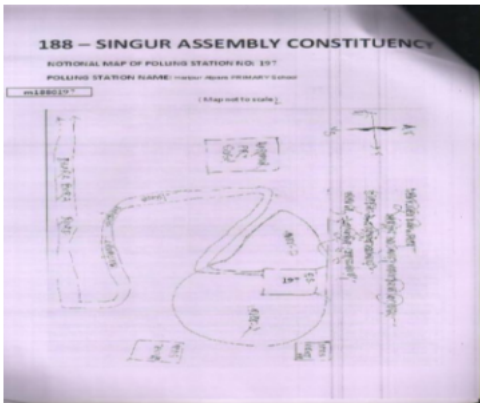

নির্বাচক নিবন্ধন আধিকারিকের স্বাক্ষর

Nazri Naksha

Google Map View

Polling Station Building Front View

Polling Station Front View

Cad View

Key MAP View

1 নাম : দুর্গা আদক স্বামীর নাম: নবকুমার আদক বাড়ির নং : n0116 বয়স : 51 লিঙ্গ : মহিলা	WB/27/183/573156	ফটো উপলব্ধ	2 নাম : নবকুমার আদক পিতার নাম: কানাই আদক বাড়ির নং : n0116 বয়স : 56 লিঙ্গ : পুরুষ	WB/27/183/573364	ফটো উপলব্ধ	3 নাম : সোমনাথ আদক পিতার নাম: পবন আদক বাড়ির নং : n0116 বয়স : 31 লিঙ্গ : পুরুষ	UYB1711589	ফটো উপলব্ধ
4 নাম : প্রদীপ আদক পিতার নাম: পবন আদক বাড়ির নং : n0116 বয়স : 42 লিঙ্গ : পুরুষ	KJK2536472	ফটো উপলব্ধ	5 নাম : অঞ্জলি আদক স্বামীর নাম: পবন আদক বাড়ির নং : n0116 বয়স : 59 লিঙ্গ : মহিলা	WB/27/183/573157	ফটো উপলব্ধ	6 নাম : অনূপ কুমার আদক পিতার নাম: দেবেন আদক বাড়ির নং : n0116 বয়স : 39 লিঙ্গ : পুরুষ	UYB1711662	ফটো উপলব্ধ
7 নাম : সনকা আদক স্বামীর নাম: দেবেন আদক বাড়ির নং : n0116 বয়স : 61 লিঙ্গ : মহিলা	WB/27/183/573482	ফটো উপলব্ধ	8 নাম : বকুল আদক পিতার নাম: পবন আদক বাড়ির নং : n0149 বয়স : 27 লিঙ্গ : পুরুষ	UYB2066629	ফটো উপলব্ধ	9 নাম : চরন কোলে পিতার নাম: সুধীর চন্দ্র কোলে বাড়ির নং : n0122 বয়স : 65 লিঙ্গ : পুরুষ	UYB2236321	ফটো উপলব্ধ
10 নাম : বাপ্পা কোলে পিতার নাম: গয়ারাম কোলে বাড়ির নং : এন০১২৪ বয়স : 25 লিঙ্গ : পুরুষ	UYB2107720	ফটো উপলব্ধ	11 নাম : রিম্পা কোলে স্বামীর নাম: রাজ কুমার কোলে বাড়ির নং : নং 124 বয়স : 22 লিঙ্গ : মহিলা	UYB2375202	ফটো উপলব্ধ	12 নাম : দেবশ্রী কোলে স্বামীর নাম: সঞ্জয় কোলে বাড়ির নং : নং 122 বয়স : 36 লিঙ্গ : মহিলা	YPW1146307	ফটো উপলব্ধ
13 নাম : সমর কোলে পিতার নাম: গয়ারাম কোলে বাড়ির নং : n0155 বয়স : 28 লিঙ্গ : পুরুষ	UYB2066686	ফটো উপলব্ধ	14 নাম : সংঘমিত্রা কোলে স্বামীর নাম: সমর কোলে বাড়ির নং : নং155 বয়স : 21 লিঙ্গ : মহিলা	UYB2513729	ফটো উপলব্ধ	15 নাম : গয়ারাম কোলে পিতার নাম: গোবিন্দ কোলে বাড়ির নং : n0124 বয়স : 53 লিঙ্গ : পুরুষ	WB/27/183/573050	ফটো উপলব্ধ
16 নাম : হারু কোলে পিতার নাম: সুনীল কোলে বাড়ির নং : n0142 বয়স : 27 লিঙ্গ : পুরুষ	UYB2066553	ফটো উপলব্ধ	17 নাম : সৌরভ কোলে পিতার নাম: কাশিনাথ কোলে বাড়ির নং : n0148 বয়স : 26 লিঙ্গ : পুরুষ	UYB2066611	ফটো উপলব্ধ	18 নাম : দিবাকর কোলে পিতার নাম: শক্তিপদ কোলে বাড়ির নং : n0123 বয়স : 29 লিঙ্গ : পুরুষ	UYB1941681	ফটো উপলব্ধ
19 নাম : সৌমেন কোলে পিতার নাম: রাম চন্দ্র কোলে বাড়ির নং : নং124 বয়স : 21 লিঙ্গ : পুরুষ	UYB2417061	ফটো উপলব্ধ	20 নাম : ভক্ত রাম কোলে পিতার নাম: বিশ্বনাথ কোলে বাড়ির নং : n0123 বয়স : 49 লিঙ্গ : পুরুষ	UYB2420453	ফটো উপলব্ধ	21 নাম : অষ্টি কোলে স্বামীর নাম: ভক্ত কোলে বাড়ির নং : n0123 বয়স : 45 লিঙ্গ : মহিলা	KJK2455954	ফটো উপলব্ধ
22 নাম : তনুশ্রী কোলে স্বামীর নাম: শ্রীকান্ত কোলে বাড়ির নং : n0126 বয়স : 37 লিঙ্গ : মহিলা	UYB1711605	ফটো উপলব্ধ	23 নাম : শৈল কোলে পিতার নাম: কাঙালী কোলে বাড়ির নং : n0126 বয়স : 63 লিঙ্গ : পুরুষ	KJK2620227	ফটো উপলব্ধ	24 নাম : কৌশিক কোলে পিতার নাম: সুশান্ত কোলে বাড়ির নং : n0125 বয়স : 31 লিঙ্গ : পুরুষ	UYB1774561	ফটো উপলব্ধ
25 নাম : সমীর কোলে পিতার নাম: ভক্তরাম কোলে বাড়ির নং : নং০১২৩ বয়স : 24 লিঙ্গ : পুরুষ	UYB2237352	ফটো উপলব্ধ	26 নাম : মনু কোলে পিতার নাম: সুনীল কোলে বাড়ির নং : নং০১২৫ বয়স : 24 লিঙ্গ : পুরুষ	UYB2237246	ফটো উপলব্ধ	27 নাম : রাকেশ কোলে পিতার নাম: সুশান্ত কোলে বাড়ির নং : নং০১২৫ বয়স : 24 লিঙ্গ : পুরুষ	UYB2237196	ফটো উপলব্ধ
28 নাম : সুমিতা দাস পিতার নাম: সুদীপ্ত দাস বাড়ির নং : n01 বয়স : 24 লিঙ্গ : মহিলা	UYB2214708	ফটো উপলব্ধ	29 নাম : আদিত্য কোলে পিতার নাম: শক্তিপদ কোলে বাড়ির নং : নং০০১২৩ বয়স : 24 লিঙ্গ : পুরুষ	UYB2237220	ফটো উপলব্ধ	30 নাম : সঞ্জয় কোলে পিতার নাম: চরন কোলে বাড়ির নং : n0122 বয়স : 39 লিঙ্গ : পুরুষ	KJK2246122	ফটো উপলব্ধ