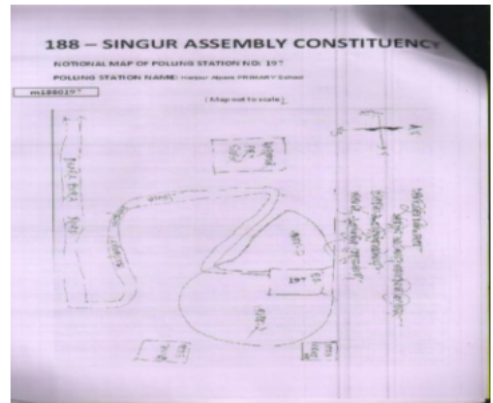

নির্বাচক নিবন্ধন আধিকারিকের স্বাক্ষর

Nazri Naksha

Google Map View

Polling Station Building Front View

Polling Station Front View

Cad View

Key MAP View

1 নাম : দুর্গা আদক স্বামীর নাম: নবকুমার আদক বাড়ির নং : n0116 বয়স : 51 লিঙ্গ : মহিলা	WB/27/183/573156	ফটো উপলব্ধ	2 নাম : নবকুমার আদক পিতার নাম: কানাই আদক বাড়ির নং : n0116 বয়স : 56 লিঙ্গ : পুরুষ	WB/27/183/573364	ফটো উপলব্ধ	3 নাম : সোমনাথ আদক পিতার নাম: পবন আদক বাড়ির নং : n0116 বয়স : 31 লিঙ্গ : পুরুষ	UYB1711589	ফটো উপলব্ধ
4 নাম : প্রদীপ আদক পিতার নাম: পবন আদক বাড়ির নং : n0116 বয়স : 42 লিঙ্গ : পুরুষ	KJK2536472	ফটো উপলব্ধ	5 নাম : অঞ্জলি আদক স্বামীর নাম: পবন আদক বাড়ির নং : n0116 বয়স : 59 লিঙ্গ : মহিলা	WB/27/183/573157	ফটো উপলব্ধ	6 নাম : অনূপ কুমার আদক পিতার নাম: দেবেন আদক বাড়ির নং : n0116 বয়স : 39 লিঙ্গ : পুরুষ	UYB1711662	ফটো উপলব্ধ
7 নাম : সনকা আদক স্বামীর নাম: দেবেন আদক বাড়ির নং : n0116 বয়স : 61 লিঙ্গ : মহিলা	WB/27/183/573482	ফটো উপলব্ধ	8 নাম : বকুল আদক পিতার নাম: পবন আদক বাড়ির নং : n0149 বয়স : 27 লিঙ্গ : পুরুষ	UYB2066629	ফটো উপলব্ধ	9 নাম : চরন কোলে পিতার নাম: সুধীর চন্দ্র কোলে বাড়ির নং : n0122 বয়স : 65 লিঙ্গ : পুরুষ	UYB2236321	ফটো উপলব্ধ
10 নাম : বাপ্পা কোলে পিতার নাম: গয়ারাম কোলে বাড়ির নং : এন০১২৪ বয়স : 25 লিঙ্গ : পুরুষ	UYB2107720	ফটো উপলব্ধ	11 নাম : রিম্পা কোলে স্বামীর নাম: রাজ কুমার কোলে বাড়ির নং : নং 124 বয়স : 22 লিঙ্গ : মহিলা	UYB2375202	ফটো উপলব্ধ	12 নাম : দেবশ্রী কোলে স্বামীর নাম: সঞ্জয় কোলে বাড়ির নং : নং 122 বয়স : 36 লিঙ্গ : মহিলা	YPW1146307	ফটো উপলব্ধ
13 নাম : সমর কোলে পিতার নাম: গয়ারাম কোলে বাড়ির নং : n0155 বয়স : 28 লিঙ্গ : পুরুষ	UYB2066686	ফটো উপলব্ধ	14 নাম : সংঘমিত্রা কোলে স্বামীর নাম: সমর কোলে বাড়ির নং : নং155 বয়স : 21 লিঙ্গ : মহিলা	UYB2513729	ফটো উপলব্ধ	15 নাম : গয়ারাম কোলে পিতার নাম: গোবিন্দ কোলে বাড়ির নং : n0124 বয়স : 53 লিঙ্গ : পুরুষ	WB/27/183/573050	ফটো উপলব্ধ
16 নাম : হারু কোলে পিতার নাম: সুনীল কোলে বাড়ির নং : n0142 বয়স : 27 লিঙ্গ : পুরুষ	UYB2066553	ফটো উপলব্ধ	17 নাম : সৌরভ কোলে পিতার নাম: কাশিনাথ কোলে বাড়ির নং : n0148 বয়স : 26 লিঙ্গ : পুরুষ	UYB2066611	ফটো উপলব্ধ	18 নাম : দিবাকর কোলে পিতার নাম: শক্তিপদ কোলে বাড়ির নং : n0123 বয়স : 29 লিঙ্গ : পুরুষ	UYB1941681	ফটো উপলব্ধ
19 নাম : সৌমেন কোলে পিতার নাম: রাম চন্দ্র কোলে বাড়ির নং : নং124 বয়স : 21 লিঙ্গ : পুরুষ	UYB2417061	ফটো উপলব্ধ	20 নাম : ভক্ত রাম কোলে পিতার নাম: বিশ্বনাথ কোলে বাড়ির নং : n0123 বয়স : 49 লিঙ্গ : পুরুষ	UYB2420453	ফটো উপলব্ধ	21 নাম : অষ্টি কোলে স্বামীর নাম: ভক্ত কোলে বাড়ির নং : n0123 বয়স : 45 লিঙ্গ : মহিলা	KJK2455954	ফটো উপলব্ধ
22 নাম : তনুশ্রী কোলে স্বামীর নাম: শ্রীকান্ত কোলে বাড়ির নং : n0126 বয়স : 37 লিঙ্গ : মহিলা	UYB1711605	ফটো উপলব্ধ	23 নাম : শৈল কোলে পিতার নাম: কাঙালী কোলে বাড়ির নং : n0126 বয়স : 63 লিঙ্গ : পুরুষ	KJK2620227	ফটো উপলব্ধ	24 নাম : কৌশিক কোলে পিতার নাম: সুশান্ত কোলে বাড়ির নং : n0125 বয়স : 31 লিঙ্গ : পুরুষ	UYB1774561	ফটো উপলব্ধ
25 নাম : সমীর কোলে পিতার নাম: ভক্তরাম কোলে বাড়ির নং : নং০১২৩ বয়স : 24 লিঙ্গ : পুরুষ	UYB2237352	ফটো উপলব্ধ	26 নাম : মনু কোলে পিতার নাম: সুনীল কোলে বাড়ির নং : নং০১২৫ বয়স : 24 লিঙ্গ : পুরুষ	UYB2237246	ফটো উপলব্ধ	27 নাম : রাকেশ কোলে পিতার নাম: সুশান্ত কোলে বাড়ির নং : নং০১২৫ বয়স : 24 লিঙ্গ : পুরুষ	UYB2237196	ফটো উপলব্ধ
28 নাম : সুমিতা দাস পিতার নাম: সুদীপ্ত দাস বাড়ির নং : n01 বয়স : 24 লিঙ্গ : মহিলা	UYB2214708	ফটো উপলব্ধ	29 নাম : আদিত্য কোলে পিতার নাম: শক্তিপদ কোলে বাড়ির নং : নং০০১২৩ বয়স : 24 লিঙ্গ : পুরুষ	UYB2237220	ফটো উপলব্ধ	30 নাম : সঞ্জয় কোলে পিতার নাম: চরন কোলে বাড়ির নং : n0122 বয়স : 39 লিঙ্গ : পুরুষ	KJK2246122	ফটো উপলব্ধ