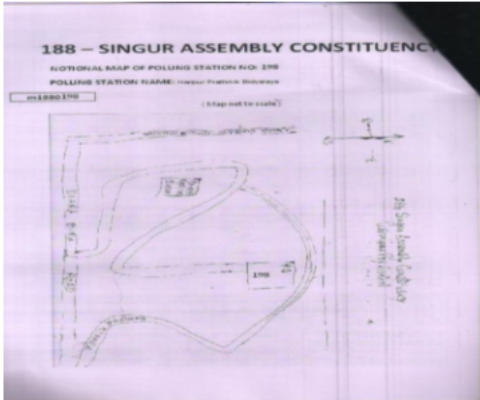

নির্বাচক নিবন্ধন আধিকারিকের স্বাক্ষর

Nazri Naksha

Google Map View

Polling Station Building Front View

Polling Station Front View

Cad View

Key MAP View

1 নাম : পার্বতী আঢ় স্বামীর নাম: গোপাল আঢ় বাড়ির নং : n0007 বয়স : 46 লিঙ্গ : মহিলা	KJK2456937 ফটো উপলব্ধ	2 নাম : অনিতা আঢ় স্বামীর নাম: লালমোহন আঢ় বাড়ির নং : n0007 বয়স : 57 লিঙ্গ : মহিলা	WB/27/183/582228 ফটো উপলব্ধ	3 নাম : লালমোহন আঢ় পিতার নাম: হরেন্দ্রনাথ আঢ় বাড়ির নং : n0007 বয়স : 67 লিঙ্গ : পুরুষ	WB/27/183/582157 ফটো উপলব্ধ
4 নাম : সুরজিৎ আঢ় পিতার নাম: কানাইলাল আঢ় বাড়ির নং : n0004 বয়স : 41 লিঙ্গ : পুরুষ	KJK2686434 ফটো উপলব্ধ	5 নাম : সূপ্রীতি আঢ়(দত্ত) স্বামীর নাম: দেবশীষ আঢ় বাড়ির নং : n0004 বয়স : 44 লিঙ্গ : মহিলা	UYB1571124 ফটো উপলব্ধ	6 নাম : দেবশীষ আঢ় পিতার নাম: কানাইলাল আঢ় বাড়ির নং : n0004 বয়স : 47 লিঙ্গ : পুরুষ	KJK2456911 ফটো উপলব্ধ
7 নাম : মিনতি আঢ় স্বামীর নাম: কানাইলাল আঢ় বাড়ির নং : n0004 বয়স : 66 লিঙ্গ : মহিলা	WB/27/183/582150 ফটো উপলব্ধ	8 নাম : কানাইলাল আঢ় পিতার নাম: রামচন্দ্র আঢ় বাড়ির নং : n0004 বয়স : 75 লিঙ্গ : পুরুষ	WB/27/183/582278 ফটো উপলব্ধ	# 9 নাম : সাধনা দত্ত স্বামীর নাম: প্রবীর কুমার দত্ত বাড়ির নং : n0002 বয়স : 51 লিঙ্গ : মহিলা	UYB2610665 ফটো উপলব্ধ
10 নাম : ইন্দ্রিা আঢ় স্বামীর নাম: আশীষ আঢ় বাড়ির নং : n0002 বয়স : 40 লিঙ্গ : মহিলা	UYB1347343 ফটো উপলব্ধ	11 নাম : আশীষ আঢ় পিতার নাম: কাশীনাথ আঢ় বাড়ির নং : n0002 বয়স : 47 লিঙ্গ : পুরুষ	KJK1624261 ফটো উপলব্ধ	12 নাম : কাশীনাথ আঢ় পিতার নাম: রামচন্দ্র আঢ় বাড়ির নং : n0002 বয়স : 81 লিঙ্গ : পুরুষ	WB/27/183/582008 ফটো উপলব্ধ
13 নাম : মৌমিতা আঢ় পিতার নাম: গোপাল আঢ় বাড়ির নং : N0007 বয়স : 25 লিঙ্গ : মহিলা	UYB2108272 ফটো উপলব্ধ	14 নাম : সান্তনু আঢ় পিতার নাম: বলরাম আঢ় বাড়ির নং : n0007 বয়স : 40 লিঙ্গ : পুরুষ	KJK2456929 ফটো উপলব্ধ	15 নাম : শ্রেয়া আঢ় পিতার নাম: দেবশীষ আঢ় বাড়ির নং : এন0004 বয়স : 21 লিঙ্গ : মহিলা	UYB2428753 ফটো উপলব্ধ
16 নাম : পায়েল আঢ় স্বামীর নাম: সঞ্জীব আঢ় বাড়ির নং : n0003 বয়স : 36 লিঙ্গ : মহিলা	UYB1942127 ফটো উপলব্ধ	17 নাম : অয়ন আঢ় পিতার নাম: লাল মোহন আঢ় বাড়ির নং : n0007 বয়স : 33 লিঙ্গ : পুরুষ	UYB1571157 ফটো উপলব্ধ	18 নাম : অতনু আঢ় পিতার নাম: লালমোহন আঢ় বাড়ির নং : n0007 বয়স : 37 লিঙ্গ : পুরুষ	KJK2750719 ফটো উপলব্ধ
19 নাম : শিখা আঢ় স্বামীর নাম: বলরাম আঢ় বাড়ির নং : n0007 বয়স : 58 লিঙ্গ : মহিলা	UYB2329605 ফটো উপলব্ধ	20 নাম : অনুপমা আঢ় স্বামীর নাম: শান্তনু আঢ় বাড়ির নং : n0130 বয়স : 32 লিঙ্গ : মহিলা	UYB1606508 ফটো উপলব্ধ	21 নাম : রাজলক্ষী আঢ় স্বামীর নাম: স্বপন আঢ় বাড়ির নং : n0003 বয়স : 61 লিঙ্গ : মহিলা	WB/27/183/582389 ফটো উপলব্ধ
22 নাম : সঞ্জীব আঢ় পিতার নাম: স্বপন আঢ় বাড়ির নং : n0003 বয়স : 41 লিঙ্গ : পুরুষ	KJK2686459 ফটো উপলব্ধ	23 নাম : মল্লিকা আঢ় স্বামীর নাম: সুরজিৎ আঢ় বাড়ির নং : n0004 বয়স : 39 লিঙ্গ : মহিলা	UYB1942085 ফটো উপলব্ধ	24 নাম : কমল কৃষ্ণ কোলে পিতার নাম: বলাই চন্দ্র কোলে বাড়ির নং : n0014 বয়স : 63 লিঙ্গ : পুরুষ	WB/27/183/582219 ফটো উপলব্ধ
25 নাম : বৃন্দাবন কোলে পিতার নাম: শম্ভুনাথ কোলে বাড়ির নং : এন00060 বয়স : 61 লিঙ্গ : পুরুষ	UYB2489607 ফটো উপলব্ধ	26 নাম : মিন্টু কোলে পিতার নাম: হেমন্ত কোলে বাড়ির নং : n0021 বয়স : 27 লিঙ্গ : পুরুষ	UYB2006013 ফটো উপলব্ধ	27 নাম : মমতা কোলে স্বামীর নাম: বৃন্দাবন কোলে বাড়ির নং : এন00060 বয়স : 51 লিঙ্গ : মহিলা	KJK1625524 ফটো উপলব্ধ
28 নাম : শুভদীপ কোলে পিতার নাম: নবকুমার কোলে বাড়ির নং : n0020 বয়স : 29 লিঙ্গ : পুরুষ	UYB1941962 ফটো উপলব্ধ	29 নাম : করুণা কোলে স্বামীর নাম: পিন্টু কোলে বাড়ির নং : n0021 বয়স : 28 লিঙ্গ : মহিলা	UYB1942028 ফটো উপলব্ধ	30 নাম : তন্ময় কোলে পিতার নাম: কমল কোলে বাড়ির নং : n0014 বয়স : 28 লিঙ্গ : পুরুষ	UYB1942069 ফটো উপলব্ধ