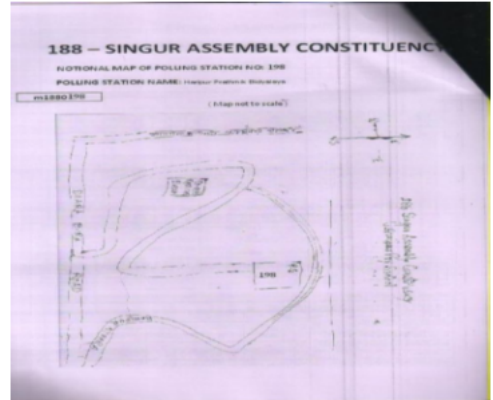

নির্বাচক নিবন্ধন আধিকারিকের স্বাক্ষর

Nazri Naksha

Google Map View

Polling Station Building Front View

Polling Station Front View

Cad View

Key MAP View

1 নাম : পার্বতী আঢ় স্বামীর নাম: গোপাল আঢ় বাড়ির নং : n0007 বয়স : 46 লিঙ্গ : মহিলা	KJK2456937 ফটো উপলব্ধ	2 নাম : অনিতা আঢ় স্বামীর নাম: লালমোহন আঢ় বাড়ির নং : n0007 বয়স : 57 লিঙ্গ : মহিলা	WB/27/183/582228 ফটো উপলব্ধ	3 নাম : লালমোহন আঢ় পিতার নাম: হরেন্দ্রনাথ আঢ় বাড়ির নং : n0007 বয়স : 67 লিঙ্গ : পুরুষ	WB/27/183/582157 ফটো উপলব্ধ
4 নাম : সুরজিৎ আঢ় পিতার নাম: কানাইলাল আঢ় বাড়ির নং : n0004 বয়স : 41 লিঙ্গ : পুরুষ	KJK2686434 ফটো উপলব্ধ	5 নাম : সূপ্রীতি আঢ়(দত্ত) স্বামীর নাম: দেবশীষ আঢ় বাড়ির নং : n0004 বয়স : 44 লিঙ্গ : মহিলা	UYB1571124 ফটো উপলব্ধ	6 নাম : দেবশীষ আঢ় পিতার নাম: কানাইলাল আঢ় বাড়ির নং : n0004 বয়স : 47 লিঙ্গ : পুরুষ	KJK2456911 ফটো উপলব্ধ
7 নাম : মিনতি আঢ় স্বামীর নাম: কানাইলাল আঢ় বাড়ির নং : n0004 বয়স : 66 লিঙ্গ : মহিলা	WB/27/183/582150 ফটো উপলব্ধ	8 নাম : কানাইলাল আঢ় পিতার নাম: রামচন্দ্র আঢ় বাড়ির নং : n0004 বয়স : 75 লিঙ্গ : পুরুষ	WB/27/183/582278 ফটো উপলব্ধ	# 9 নাম : সাধনা দত্ত স্বামীর নাম: প্রবীর কুমার দত্ত বাড়ির নং : n0002 বয়স : 51 লিঙ্গ : মহিলা	UYB2610665 ফটো উপলব্ধ
10 নাম : ইন্দ্রিা আঢ় স্বামীর নাম: আশীষ আঢ় বাড়ির নং : n0002 বয়স : 40 লিঙ্গ : মহিলা	UYB1347343 ফটো উপলব্ধ	11 নাম : আশীষ আঢ় পিতার নাম: কাশীনাথ আঢ় বাড়ির নং : n0002 বয়স : 47 লিঙ্গ : পুরুষ	KJK1624261 ফটো উপলব্ধ	12 নাম : কাশীনাথ আঢ় পিতার নাম: রামচন্দ্র আঢ় বাড়ির নং : n0002 বয়স : 81 লিঙ্গ : পুরুষ	WB/27/183/582008 ফটো উপলব্ধ
13 নাম : মৌমিতা আঢ় পিতার নাম: গোপাল আঢ় বাড়ির নং : N0007 বয়স : 25 লিঙ্গ : মহিলা	UYB2108272 ফটো উপলব্ধ	14 নাম : সান্তনু আঢ় পিতার নাম: বলরাম আঢ় বাড়ির নং : n0007 বয়স : 40 লিঙ্গ : পুরুষ	KJK2456929 ফটো উপলব্ধ	15 নাম : শ্রেয়া আঢ় পিতার নাম: দেবশীষ আঢ় বাড়ির নং : এন0004 বয়স : 21 লিঙ্গ : মহিলা	UYB2428753 ফটো উপলব্ধ
16 নাম : পায়েল আঢ় স্বামীর নাম: সঞ্জীব আঢ় বাড়ির নং : n0003 বয়স : 36 লিঙ্গ : মহিলা	UYB1942127 ফটো উপলব্ধ	17 নাম : অয়ন আঢ় পিতার নাম: লাল মোহন আঢ় বাড়ির নং : n0007 বয়স : 33 লিঙ্গ : পুরুষ	UYB1571157 ফটো উপলব্ধ	18 নাম : অতনু আঢ় পিতার নাম: লালমোহন আঢ় বাড়ির নং : n0007 বয়স : 37 লিঙ্গ : পুরুষ	KJK2750719 ফটো উপলব্ধ
19 নাম : শিখা আঢ় স্বামীর নাম: বলরাম আঢ় বাড়ির নং : n0007 বয়স : 58 লিঙ্গ : মহিলা	UYB2329605 ফটো উপলব্ধ	20 নাম : অনুপমা আঢ় স্বামীর নাম: শান্তনু আঢ় বাড়ির নং : n0130 বয়স : 32 লিঙ্গ : মহিলা	UYB1606508 ফটো উপলব্ধ	21 নাম : রাজলক্ষী আঢ় স্বামীর নাম: স্বপন আঢ় বাড়ির নং : n0003 বয়স : 61 লিঙ্গ : মহিলা	WB/27/183/582389 ফটো উপলব্ধ
22 নাম : সঞ্জীব আঢ় পিতার নাম: স্বপন আঢ় বাড়ির নং : n0003 বয়স : 41 লিঙ্গ : পুরুষ	KJK2686459 ফটো উপলব্ধ	23 নাম : মল্লিকা আঢ় স্বামীর নাম: সুরজিৎ আঢ় বাড়ির নং : n0004 বয়স : 39 লিঙ্গ : মহিলা	UYB1942085 ফটো উপলব্ধ	24 নাম : কমল কৃষ্ণ কোলে পিতার নাম: বলাই চন্দ্র কোলে বাড়ির নং : n0014 বয়স : 63 লিঙ্গ : পুরুষ	WB/27/183/582219 ফটো উপলব্ধ
25 নাম : বৃন্দাবন কোলে পিতার নাম: শম্ভুনাথ কোলে বাড়ির নং : এন00060 বয়স : 61 লিঙ্গ : পুরুষ	UYB2489607 ফটো উপলব্ধ	26 নাম : মিন্টু কোলে পিতার নাম: হেমন্ত কোলে বাড়ির নং : n0021 বয়স : 27 লিঙ্গ : পুরুষ	UYB2006013 ফটো উপলব্ধ	27 নাম : মমতা কোলে স্বামীর নাম: বৃন্দাবন কোলে বাড়ির নং : এন00060 বয়স : 51 লিঙ্গ : মহিলা	KJK1625524 ফটো উপলব্ধ
28 নাম : শুভদীপ কোলে পিতার নাম: নবকুমার কোলে বাড়ির নং : n0020 বয়স : 29 লিঙ্গ : পুরুষ	UYB1941962 ফটো উপলব্ধ	29 নাম : করুণা কোলে স্বামীর নাম: পিন্টু কোলে বাড়ির নং : n0021 বয়স : 28 লিঙ্গ : মহিলা	UYB1942028 ফটো উপলব্ধ	30 নাম : তন্ময় কোলে পিতার নাম: কমল কোলে বাড়ির নং : n0014 বয়স : 28 লিঙ্গ : পুরুষ	UYB1942069 ফটো উপলব্ধ