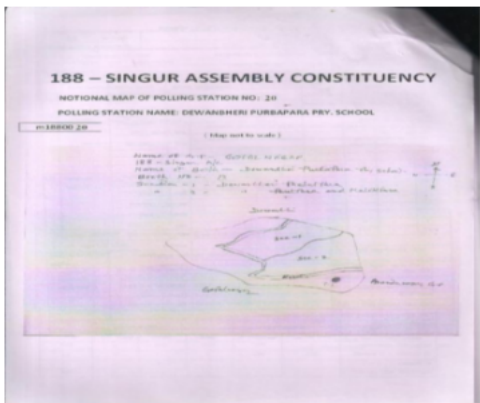

নির্বাচক নিবন্ধন আধিকারিকের স্বাক্ষর

Nazri Naksha

Google Map View

Polling Station Building Front View

Polling Station Front View

Cad View

Key MAP View

বিধানসভা নির্বাচনক্ষেত্রের নং, নাম : 188-সিঙ্গুর
ভাগ নং, নাম : 1-দেওয়ানভেড়ী পাছালপাড়া