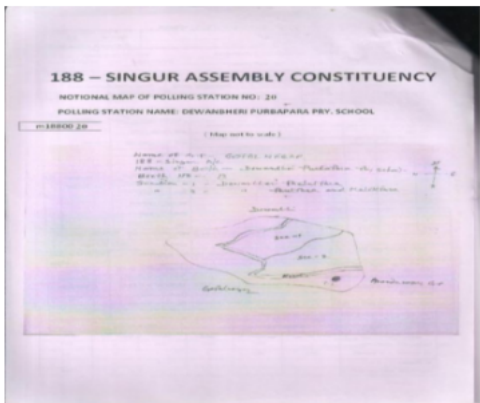

Nazri Naksha