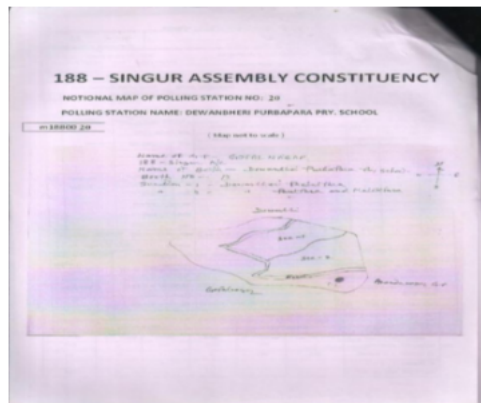

নির্বাচক নিবন্ধন আধিকারিকের স্বাক্ষর

Nazri Naksha

Google Map View

Polling Station Building Front View

Polling Station Front View

Cad View

Key MAP View

বিধানসভা নির্বাচনক্ষেত্রের নং, নাম : 188-সিঙ্গুর
ভাগ নং, নাম : 1-দেওয়ানভেড়ী পাছালপাড়া