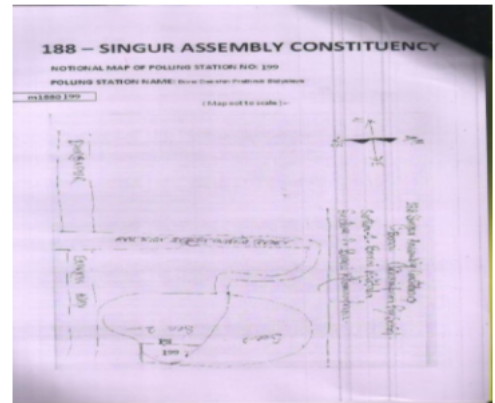

Key MAP View