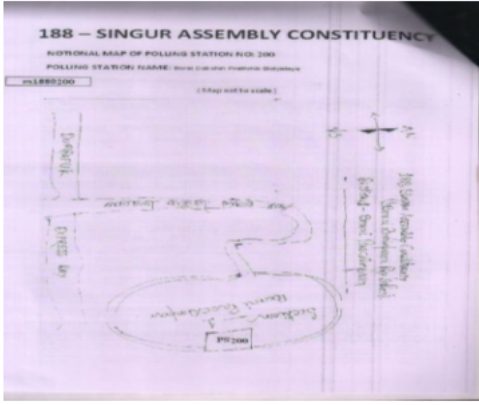

Nazri Naksha