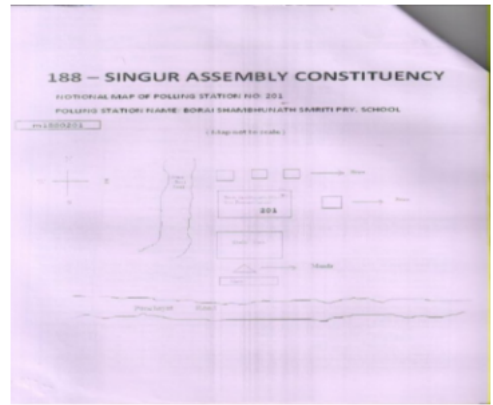

নির্বাচক নিবন্ধন আধিকারিকের স্বাক্ষর

Nazri Naksha

Google Map View

Polling Station Building Front View

Polling Station Front View

Cad View

Key MAP View

1 নাম : পলি আদক সাঁতরা স্বামীর নাম: কুঞ্চল সাঁতরা বাড়ির নং : N000 বয়স : 38 লিঙ্গ : মহিলা	KJK2535904 ফটো উপলব্ধ	2 নাম : বিবেক কুণ্ডু পিতার নাম: কৃষ্ণ চন্দ্র কুণ্ডু বাড়ির নং : নং 165 বয়স : 22 লিঙ্গ : পুরুষ	UYB2358174 ফটো উপলব্ধ	3 নাম : কৃষ্ণচন্দ্র কুণ্ডু পিতার নাম: অন্নদাপ্রসাদ কুণ্ডু বাড়ির নং : n0165 বয়স : 56 লিঙ্গ : পুরুষ	UYB1409879 ফটো উপলব্ধ
4 নাম : তাপসী কুণ্ডু (পাল) স্বামীর নাম: কৃষ্ণ চন্দ্র কুণ্ডু বাড়ির নং : n0166 বয়স : 49 লিঙ্গ : মহিলা	WB/27/183/489217 ফটো উপলব্ধ	5 নাম : পরেশ চন্দ্র কর্মকার পিতার নাম: যুগোল কর্মকার বাড়ির নং : n0108 বয়স : 70 লিঙ্গ : পুরুষ	WB/27/183/591093 ফটো উপলব্ধ	6 নাম : স্মৃতিকনা ঘোষ পিতার নাম: সুকুমার ঘোষ বাড়ির নং : বয়স : 27 লিঙ্গ : মহিলা	UYB2009561 ফটো উপলব্ধ
7 নাম : সরস্বতী কর্মকার স্বামীর নাম: পরেশ কর্মকার বাড়ির নং : n0108 বয়স : 65 লিঙ্গ : মহিলা	WB/27/183/591136 ফটো উপলব্ধ	8 নাম : অমিত কাপালী পিতার নাম: শঙ্কর কাপালী বাড়ির নং : n0029 বয়স : 42 লিঙ্গ : পুরুষ	KJK2459980 ফটো উপলব্ধ	9 নাম : সুজাতা কাপালী স্বামীর নাম: অমিত কাপালী বাড়ির নং : n0029 বয়স : 45 লিঙ্গ : মহিলা	KJK2687416 ফটো উপলব্ধ
10 নাম : সমাপ্তি পাল পিতার নাম: জয়দেব পাল বাড়ির নং : বোড়াই হাটতলা বয়স : 30 লিঙ্গ : মহিলা	NGB1732973 ফটো উপলব্ধ	11 নাম : সুতপা কোলে স্বামীর নাম: বাচ্চু কোলে বাড়ির নং : নং 072 বয়স : 25 লিঙ্গ : মহিলা	UYB2332641 ফটো উপলব্ধ	12 নাম : নয়নতারা কোলে স্বামীর নাম: সুবল কোলে বাড়ির নং : n0058 বয়স : 62 লিঙ্গ : মহিলা	KJK2460020 ফটো উপলব্ধ
13 নাম : বিশ্বজিৎ কোলে পিতার নাম: কিশোরী কোলে বাড়ির নং : n0055 বয়স : 50 লিঙ্গ : পুরুষ	KJK2201861 ফটো উপলব্ধ	14 নাম : সুমন কোলে পিতার নাম: মনু কোলে বাড়ির নং : নং 009 বয়স : 22 লিঙ্গ : পুরুষ	UYB2358182 ফটো উপলব্ধ	15 নাম : রাখী কোলে পিতার নাম: দেব কুমার কোলে বাড়ির নং : নং 079 বয়স : 22 লিঙ্গ : মহিলা	UYB2375814 ফটো উপলব্ধ
16 নাম : স্নেহা কোলে পিতার নাম: প্রসেনজিৎ কোলে বাড়ির নং : এন0005 বয়স : 21 লিঙ্গ : মহিলা	UYB2429371 ফটো উপলব্ধ	17 নাম : নয়নতারা কোলে স্বামীর নাম: হারাধন কোলে বাড়ির নং : n0067 বয়স : 72 লিঙ্গ : মহিলা	UYB2419497 ফটো উপলব্ধ	18 নাম : নবকুমার কোলে পিতার নাম: হারাধন কোলে বাড়ির নং : n0067 বয়স : 49 লিঙ্গ : পুরুষ	UYB2419471 ফটো উপলব্ধ
19 নাম : উত্তম কোলে পিতার নাম: চিত্তরঞ্জন কোলে বাড়ির নং : n0074 বয়স : 51 লিঙ্গ : পুরুষ	UYB2429017 ফটো উপলব্ধ	20 নাম : দুধকুমার কোলে পিতার নাম: হারাধন কোলে বাড়ির নং : n0067 বয়স : 51 লিঙ্গ : পুরুষ	UYB2419489 ফটো উপলব্ধ	21 নাম : মৌসুমী আওন স্বামীর নাম: রবীন্দ্র আওন বাড়ির নং : 0064 বয়স : 39 লিঙ্গ : মহিলা	UYB2109569 ফটো উপলব্ধ
22 নাম : রাহুল মালিক পিতার নাম: সঞ্জয় মালিক বাড়ির নং : নং০০৭২ বয়স : 24 লিঙ্গ : পুরুষ	UYB2231785 ফটো উপলব্ধ	23 নাম : সায়েন পাল পিতার নাম: সঞ্জয় পাল বাড়ির নং : নং০০৭২ বয়স : 24 লিঙ্গ : পুরুষ	UYB2231843 ফটো উপলব্ধ	24 নাম : হীরুলাল আদক পিতার নাম: দেবেন্দ্রনাথ আদক বাড়ির নং : নং০১২৩ বয়স : 48 লিঙ্গ : পুরুষ	CKN2125136 ফটো উপলব্ধ
25 নাম : শিখা কোলে স্বামীর নাম: শিবশঙ্কর কোলে বাড়ির নং : নং০১২৩ বয়স : 28 লিঙ্গ : মহিলা	UYB2232213 ফটো উপলব্ধ	26 নাম : কৌশিক দে পিতার নাম: দিলীপ দে বাড়ির নং : নং০০০৯ বয়স : 24 লিঙ্গ : পুরুষ	UYB2231991 ফটো উপলব্ধ	27 নাম : কাকলী আদক স্বামীর নাম: হীরুলাল আদক বাড়ির নং : নং০১২৩ বয়স : 39 লিঙ্গ : মহিলা	UYB2232262 ফটো উপলব্ধ
28 নাম : সুশান্ত কুমার কোলে পিতার নাম: বলাই কোলে বাড়ির নং : n0057 বয়স : 56 লিঙ্গ : পুরুষ	UYB1508704 ফটো উপলব্ধ	29 নাম : শুভজীৎ কোলে পিতার নাম: শ্যামল কোলে বাড়ির নং : 0081 বয়স : 25 লিঙ্গ : পুরুষ	UYB2109411 ফটো উপলব্ধ	30 নাম : পূজা কোলে স্বামীর নাম: শৈলেন্দ্র কোলে বাড়ির নং : 0128 বয়স : 25 লিঙ্গ : মহিলা	UYB2109635 ফটো উপলব্ধ