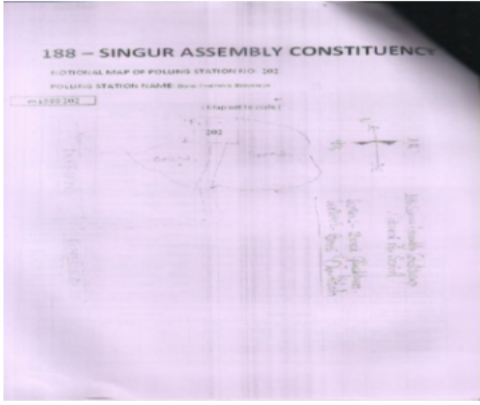

Nazri Naksha