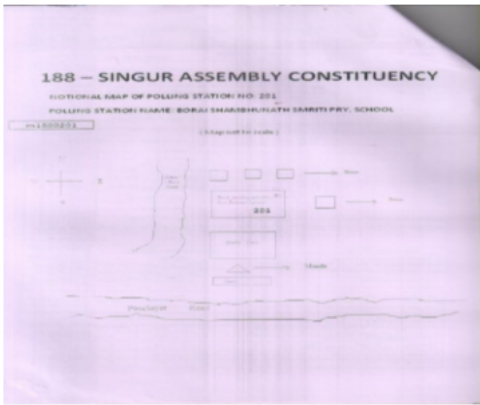

নির্বাচক নিবন্ধন আধিকারিকের স্বাক্ষর

Nazri Naksha

Google Map View

Polling Station Building Front View

Polling Station Front View

Cad View

Key MAP View

1 নাম : পলি আদক সাঁতরা স্বামীর নাম: কুঞ্চল সাঁতরা বাড়ির নং : N000 বয়স : 38 লিঙ্গ : মহিলা	KJK2535904 ফটো উপলব্ধ	2 নাম : বিবেক কুণ্ডু পিতার নাম: কৃষ্ণ চন্দ্র কুণ্ডু বাড়ির নং : নং 165 বয়স : 22 লিঙ্গ : পুরুষ	UYB2358174 ফটো উপলব্ধ	3 নাম : কৃষ্ণচন্দ্র কুণ্ডু পিতার নাম: অন্নদাপ্রসাদ কুণ্ডু বাড়ির নং : n0165 বয়স : 56 লিঙ্গ : পুরুষ	UYB1409879 ফটো উপলব্ধ
4 নাম : তাপসী কুণ্ডু (পাল) স্বামীর নাম: কৃষ্ণ চন্দ্র কুণ্ডু বাড়ির নং : n0166 বয়স : 49 লিঙ্গ : মহিলা	WB/27/183/489217 ফটো উপলব্ধ	5 নাম : পরেশ চন্দ্র কর্মকার পিতার নাম: যুগোল কর্মকার বাড়ির নং : n0108 বয়স : 70 লিঙ্গ : পুরুষ	WB/27/183/591093 ফটো উপলব্ধ	6 নাম : স্মৃতিকনা ঘোষ পিতার নাম: সুকুমার ঘোষ বাড়ির নং : বয়স : 27 লিঙ্গ : মহিলা	UYB2009561 ফটো উপলব্ধ
7 নাম : সরস্বতী কর্মকার স্বামীর নাম: পরেশ কর্মকার বাড়ির নং : n0108 বয়স : 65 লিঙ্গ : মহিলা	WB/27/183/591136 ফটো উপলব্ধ	8 নাম : অমিত কাপালী পিতার নাম: শঙ্কর কাপালী বাড়ির নং : n0029 বয়স : 42 লিঙ্গ : পুরুষ	KJK2459980 ফটো উপলব্ধ	9 নাম : সুজাতা কাপালী স্বামীর নাম: অমিত কাপালী বাড়ির নং : n0029 বয়স : 45 লিঙ্গ : মহিলা	KJK2687416 ফটো উপলব্ধ
10 নাম : সমাপ্তি পাল পিতার নাম: জয়দেব পাল বাড়ির নং : বোড়াই হাটতলা বয়স : 30 লিঙ্গ : মহিলা	NGB1732973 ফটো উপলব্ধ	11 নাম : সুতপা কোলে স্বামীর নাম: বাচ্চু কোলে বাড়ির নং : নং 072 বয়স : 25 লিঙ্গ : মহিলা	UYB2332641 ফটো উপলব্ধ	12 নাম : নয়নতারা কোলে স্বামীর নাম: সুবল কোলে বাড়ির নং : n0058 বয়স : 62 লিঙ্গ : মহিলা	KJK2460020 ফটো উপলব্ধ
13 নাম : বিশ্বজিৎ কোলে পিতার নাম: কিশোরী কোলে বাড়ির নং : n0055 বয়স : 50 লিঙ্গ : পুরুষ	KJK2201861 ফটো উপলব্ধ	14 নাম : সুমন কোলে পিতার নাম: মনু কোলে বাড়ির নং : নং 009 বয়স : 22 লিঙ্গ : পুরুষ	UYB2358182 ফটো উপলব্ধ	15 নাম : রাখী কোলে পিতার নাম: দেব কুমার কোলে বাড়ির নং : নং 079 বয়স : 22 লিঙ্গ : মহিলা	UYB2375814 ফটো উপলব্ধ
16 নাম : স্নেহা কোলে পিতার নাম: প্রসেনজিৎ কোলে বাড়ির নং : এন0005 বয়স : 21 লিঙ্গ : মহিলা	UYB2429371 ফটো উপলব্ধ	17 নাম : নয়নতারা কোলে স্বামীর নাম: হারাধন কোলে বাড়ির নং : n0067 বয়স : 72 লিঙ্গ : মহিলা	UYB2419497 ফটো উপলব্ধ	18 নাম : নবকুমার কোলে পিতার নাম: হারাধন কোলে বাড়ির নং : n0067 বয়স : 49 লিঙ্গ : পুরুষ	UYB2419471 ফটো উপলব্ধ
19 নাম : উত্তম কোলে পিতার নাম: চিত্তরঞ্জন কোলে বাড়ির নং : n0074 বয়স : 51 লিঙ্গ : পুরুষ	UYB2429017 ফটো উপলব্ধ	20 নাম : দুধকুমার কোলে পিতার নাম: হারাধন কোলে বাড়ির নং : n0067 বয়স : 51 লিঙ্গ : পুরুষ	UYB2419489 ফটো উপলব্ধ	21 নাম : মৌসুমী আওন স্বামীর নাম: রবীন্দ্র আওন বাড়ির নং : 0064 বয়স : 39 লিঙ্গ : মহিলা	UYB2109569 ফটো উপলব্ধ
22 নাম : রাহুল মালিক পিতার নাম: সঞ্জয় মালিক বাড়ির নং : নং০০৭২ বয়স : 24 লিঙ্গ : পুরুষ	UYB2231785 ফটো উপলব্ধ	23 নাম : সায়েন পাল পিতার নাম: সঞ্জয় পাল বাড়ির নং : নং০০৭২ বয়স : 24 লিঙ্গ : পুরুষ	UYB2231843 ফটো উপলব্ধ	24 নাম : হীরুলাল আদক পিতার নাম: দেবেন্দ্রনাথ আদক বাড়ির নং : নং০১২৩ বয়স : 48 লিঙ্গ : পুরুষ	CKN2125136 ফটো উপলব্ধ
25 নাম : শিখা কোলে স্বামীর নাম: শিবশঙ্কর কোলে বাড়ির নং : নং০১২৩ বয়স : 28 লিঙ্গ : মহিলা	UYB2232213 ফটো উপলব্ধ	26 নাম : কৌশিক দে পিতার নাম: দিলীপ দে বাড়ির নং : নং০০০৯ বয়স : 24 লিঙ্গ : পুরুষ	UYB2231991 ফটো উপলব্ধ	27 নাম : কাকলী আদক স্বামীর নাম: হীরুলাল আদক বাড়ির নং : নং০১২৩ বয়স : 39 লিঙ্গ : মহিলা	UYB2232262 ফটো উপলব্ধ
28 নাম : সুশান্ত কুমার কোলে পিতার নাম: বলাই কোলে বাড়ির নং : n0057 বয়স : 56 লিঙ্গ : পুরুষ	UYB1508704 ফটো উপলব্ধ	29 নাম : শুভজীৎ কোলে পিতার নাম: শ্যামল কোলে বাড়ির নং : 0081 বয়স : 25 লিঙ্গ : পুরুষ	UYB2109411 ফটো উপলব্ধ	30 নাম : পূজা কোলে স্বামীর নাম: শৈলেন্দ্র কোলে বাড়ির নং : 0128 বয়স : 25 লিঙ্গ : মহিলা	UYB2109635 ফটো উপলব্ধ