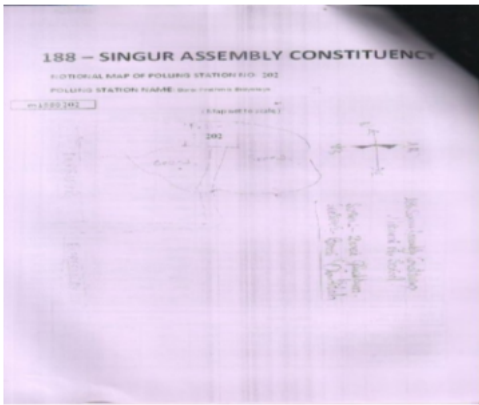

নির্বাচক নিবন্ধন আধিকারিকের স্বাক্ষর

Nazri Naksha

Google Map View

Polling Station Building Front View

Polling Station Front View

Cad View

Key MAP View

1 নাম : স্বরূপ অধিকারী পিতার নাম: রাজকুমার অধিকারী বাড়ির নং : নং০০১৫ বয়স : 24 লিঙ্গ : পুরুষ	UYB2228666 ফটো উপলব্ধ	2 নাম : অর্নব অধিকারী পিতার নাম: বংশী অধিকারী বাড়ির নং : নং০০০১ বয়স : 24 লিঙ্গ : পুরুষ	UYB2228500 ফটো উপলব্ধ	3 নাম : তিথি অধিকারী স্বামীর নাম: রণজিৎ অধিকারী বাড়ির নং : N0001 বয়স : 30 লিঙ্গ : মহিলা	UYB1783927 ফটো উপলব্ধ
4 নাম : বিনয় অধিকারী পিতার নাম: কমল কৃষ্ণ অধিকারী বাড়ির নং : n0001 বয়স : 43 লিঙ্গ : পুরুষ	UYB1776186 ফটো উপলব্ধ	5 নাম : ছবি অধিকারী স্বামীর নাম: গুরুপদ অধিকারী বাড়ির নং : n0001 বয়স : 57 লিঙ্গ : মহিলা	UYB1808724 ফটো উপলব্ধ	6 নাম : শক্তিপদ অধিকারী পিতার নাম: কমলকৃষ্ণ অধিকারী বাড়ির নং : n0001 বয়স : 65 লিঙ্গ : পুরুষ	WB/27/183/594219 ফটো উপলব্ধ
7 নাম : রঞ্জিত অধিকারী পিতার নাম: নিরাপদ অধিকারী বাড়ির নং : n0001 বয়স : 30 লিঙ্গ : পুরুষ	UYB1776160 ফটো উপলব্ধ	8 নাম : অপরাজিতা অধিকারী স্বামীর নাম: বংশী অধিকারী বাড়ির নং : n0001 বয়স : 45 লিঙ্গ : মহিলা	KJK2687689 ফটো উপলব্ধ	9 নাম : বংশী অধিকারী মায়ের নাম: কাঞ্চন অধিকারী বাড়ির নং : n0001 বয়স : 47 লিঙ্গ : পুরুষ	KJK1677004 ফটো উপলব্ধ
10 নাম : বেবি অধিকারী স্বামীর নাম: বিনয় অধিকারী বাড়ির নং : n0001 বয়স : 36 লিঙ্গ : মহিলা	UYB1776194 ফটো উপলব্ধ	11 নাম : গুরুপদ অধিকারী পিতার নাম: কমল কৃষ্ণ অধিকারী বাড়ির নং : n0001 বয়স : 63 লিঙ্গ : পুরুষ	UYB1808716 ফটো উপলব্ধ	12 নাম : সুলেখা অধিকারী স্বামীর নাম: নিরাপদ অধিকারী বাড়ির নং : n0001 বয়স : 55 লিঙ্গ : মহিলা	WB/27/183/594118 ফটো উপলব্ধ
13 নাম : নিরাপদ অধিকারী পিতার নাম: কমলকৃষ্ণ অধিকারী বাড়ির নং : n0001 বয়স : 57 লিঙ্গ : পুরুষ	KJK1677194 ফটো উপলব্ধ	14 নাম : শিখা অধিকারী স্বামীর নাম: হরিপদ অধিকারী বাড়ির নং : n0001 বয়স : 57 লিঙ্গ : মহিলা	WB/27/183/594117 ফটো উপলব্ধ	15 নাম : হরিপদ অধিকারী পিতার নাম: কমলকৃষ্ণ অধিকারী বাড়ির নং : n0001 বয়স : 60 লিঙ্গ : পুরুষ	UYB2169639 ফটো উপলব্ধ
16 নাম : সমিত কুমার অধিকারী পিতার নাম: শক্তিপদ অধিকারী বাড়ির নং : n0001 বয়স : 40 লিঙ্গ : পুরুষ	KJK2537454 ফটো উপলব্ধ	17 নাম : প্রতিমা অধিকারী স্বামীর নাম: শক্তিপদ অধিকারী বাড়ির নং : n0001 বয়স : 59 লিঙ্গ : মহিলা	WB/27/183/594201 ফটো উপলব্ধ	18 নাম : বিমল কুমার ঘোষ পিতার নাম: মধুসূদন ঘোষ বাড়ির নং : n0015 বয়স : 54 লিঙ্গ : পুরুষ	WB/27/183/594127 ফটো উপলব্ধ
19 নাম : বনশ্রী ঘোষ স্বামীর নাম: স্বপন ঘোষ বাড়ির নং : n0015 বয়স : 56 লিঙ্গ : মহিলা	KJK2687713 ফটো উপলব্ধ	20 নাম : স্বপন ঘোষ পিতার নাম: মধুসূদন ঘোষ বাড়ির নং : n0015 বয়স : 59 লিঙ্গ : পুরুষ	WB/27/183/594474 ফটো উপলব্ধ	21 নাম : রাজকুমার অধিকারী পিতার নাম: বলাই অধিকারী বাড়ির নং : n0015 বয়স : 57 লিঙ্গ : পুরুষ	KJK2461150 ফটো উপলব্ধ
22 নাম : কমল ঘোষ পিতার নাম: মধুসূদন ঘোষ বাড়ির নং : n0015 বয়স : 49 লিঙ্গ : পুরুষ	UYB2006955 ফটো উপলব্ধ	23 নাম : সুনিতা ঘোষ স্বামীর নাম: কমল ঘোষ বাড়ির নং : n0015 বয়স : 30 লিঙ্গ : মহিলা	UYB2006963 ফটো উপলব্ধ	24 নাম : নিকিতা অধিকারী পিতার নাম: হরিপদ অধিকারী বাড়ির নং : এন০০০১ বয়স : 25 লিঙ্গ : মহিলা	UYB2109866 ফটো উপলব্ধ
25 নাম : শ্রাবনী অধিকারী পিতার নাম: বংশী অধিকারী বাড়ির নং : নং 001 বয়স : 22 লিঙ্গ : মহিলা	UYB2356954 ফটো উপলব্ধ	26 নাম : সৌমি অধিকারী পিতার নাম: রাজকুমার অধিকারী বাড়ির নং : নং 015 বয়স : 22 লিঙ্গ : মহিলা	UYB2356970 ফটো উপলব্ধ	27 নাম : অমিতা ওরান স্বামীর নাম: সুরেন ওরান বাড়ির নং : n0058 বয়স : 42 লিঙ্গ : মহিলা	UYB1409242 ফটো উপলব্ধ
28 নাম : সুরেন ওরান পিতার নাম: সুরেন ওরান বাড়ির নং : n0057 বয়স : 44 লিঙ্গ : পুরুষ	UYB1409234 ফটো উপলব্ধ	29 নাম : অঞ্জনা ঘোষ স্বামীর নাম: নিখিল ঘোষ বাড়ির নং : n0004 বয়স : 53 লিঙ্গ : মহিলা	KJK1623198 ফটো উপলব্ধ	30 নাম : নমিতা ঘোষ স্বামীর নাম: সুবীর ঘোষ বাড়ির নং : n0004 বয়স : 56 লিঙ্গ : মহিলা	WB/27/183/594340 ফটো উপলব্ধ