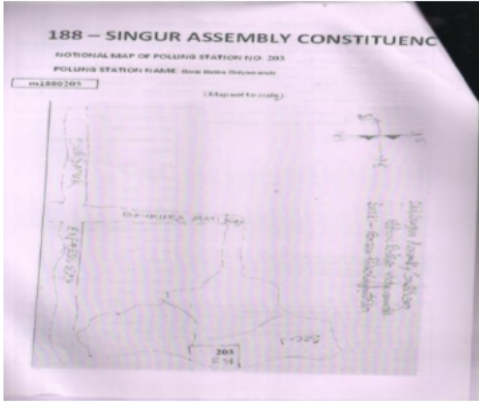

Nazri Naksha