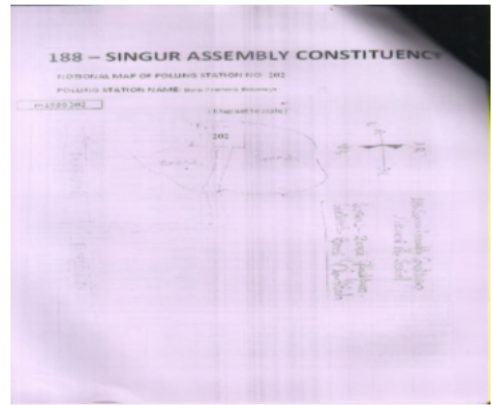

নির্বাচক নিবন্ধন আধিকারিকের স্বাক্ষর

Nazri Naksha

Google Map View

Polling Station Building Front View

Polling Station Front View

Cad View

Key MAP View

1 নাম : স্বরূপ অধিকারী পিতার নাম: রাজকুমার অধিকারী বাড়ির নং : নং০০১৫ বয়স : 24 লিঙ্গ : পুরুষ	UYB2228666 ফটো উপলব্ধ	2 নাম : অর্নব অধিকারী পিতার নাম: বংশী অধিকারী বাড়ির নং : নং০০০১ বয়স : 24 লিঙ্গ : পুরুষ	UYB2228500 ফটো উপলব্ধ	3 নাম : তিথি অধিকারী স্বামীর নাম: রণজিৎ অধিকারী বাড়ির নং : N0001 বয়স : 30 লিঙ্গ : মহিলা	UYB1783927 ফটো উপলব্ধ
4 নাম : বিনয় অধিকারী পিতার নাম: কমল কৃষ্ণ অধিকারী বাড়ির নং : n0001 বয়স : 43 লিঙ্গ : পুরুষ	UYB1776186 ফটো উপলব্ধ	5 নাম : ছবি অধিকারী স্বামীর নাম: গুরুপদ অধিকারী বাড়ির নং : n0001 বয়স : 57 লিঙ্গ : মহিলা	UYB1808724 ফটো উপলব্ধ	6 নাম : শক্তিপদ অধিকারী পিতার নাম: কমলকৃষ্ণ অধিকারী বাড়ির নং : n0001 বয়স : 65 লিঙ্গ : পুরুষ	WB/27/183/594219 ফটো উপলব্ধ
7 নাম : রঞ্জিত অধিকারী পিতার নাম: নিরাপদ অধিকারী বাড়ির নং : n0001 বয়স : 30 লিঙ্গ : পুরুষ	UYB1776160 ফটো উপলব্ধ	8 নাম : অপরাজিতা অধিকারী স্বামীর নাম: বংশী অধিকারী বাড়ির নং : n0001 বয়স : 45 লিঙ্গ : মহিলা	KJK2687689 ফটো উপলব্ধ	9 নাম : বংশী অধিকারী মায়ের নাম: কাঞ্চন অধিকারী বাড়ির নং : n0001 বয়স : 47 লিঙ্গ : পুরুষ	KJK1677004 ফটো উপলব্ধ
10 নাম : বেবি অধিকারী স্বামীর নাম: বিনয় অধিকারী বাড়ির নং : n0001 বয়স : 36 লিঙ্গ : মহিলা	UYB1776194 ফটো উপলব্ধ	11 নাম : গুরুপদ অধিকারী পিতার নাম: কমল কৃষ্ণ অধিকারী বাড়ির নং : n0001 বয়স : 63 লিঙ্গ : পুরুষ	UYB1808716 ফটো উপলব্ধ	12 নাম : সুলেখা অধিকারী স্বামীর নাম: নিরাপদ অধিকারী বাড়ির নং : n0001 বয়স : 55 লিঙ্গ : মহিলা	WB/27/183/594118 ফটো উপলব্ধ
13 নাম : নিরাপদ অধিকারী পিতার নাম: কমলকৃষ্ণ অধিকারী বাড়ির নং : n0001 বয়স : 57 লিঙ্গ : পুরুষ	KJK1677194 ফটো উপলব্ধ	14 নাম : শিখা অধিকারী স্বামীর নাম: হরিপদ অধিকারী বাড়ির নং : n0001 বয়স : 57 লিঙ্গ : মহিলা	WB/27/183/594117 ফটো উপলব্ধ	15 নাম : হরিপদ অধিকারী পিতার নাম: কমলকৃষ্ণ অধিকারী বাড়ির নং : n0001 বয়স : 60 লিঙ্গ : পুরুষ	UYB2169639 ফটো উপলব্ধ
16 নাম : সমিত কুমার অধিকারী পিতার নাম: শক্তিপদ অধিকারী বাড়ির নং : n0001 বয়স : 40 লিঙ্গ : পুরুষ	KJK2537454 ফটো উপলব্ধ	17 নাম : প্রতিমা অধিকারী স্বামীর নাম: শক্তিপদ অধিকারী বাড়ির নং : n0001 বয়স : 59 লিঙ্গ : মহিলা	WB/27/183/594201 ফটো উপলব্ধ	18 নাম : বিমল কুমার ঘোষ পিতার নাম: মধুসূদন ঘোষ বাড়ির নং : n0015 বয়স : 54 লিঙ্গ : পুরুষ	WB/27/183/594127 ফটো উপলব্ধ
19 নাম : বনশ্রী ঘোষ স্বামীর নাম: স্বপন ঘোষ বাড়ির নং : n0015 বয়স : 56 লিঙ্গ : মহিলা	KJK2687713 ফটো উপলব্ধ	20 নাম : স্বপন ঘোষ পিতার নাম: মধুসূদন ঘোষ বাড়ির নং : n0015 বয়স : 59 লিঙ্গ : পুরুষ	WB/27/183/594474 ফটো উপলব্ধ	21 নাম : রাজকুমার অধিকারী পিতার নাম: বলাই অধিকারী বাড়ির নং : n0015 বয়স : 57 লিঙ্গ : পুরুষ	KJK2461150 ফটো উপলব্ধ
22 নাম : কমল ঘোষ পিতার নাম: মধুসূদন ঘোষ বাড়ির নং : n0015 বয়স : 49 লিঙ্গ : পুরুষ	UYB2006955 ফটো উপলব্ধ	23 নাম : সুনিতা ঘোষ স্বামীর নাম: কমল ঘোষ বাড়ির নং : n0015 বয়স : 30 লিঙ্গ : মহিলা	UYB2006963 ফটো উপলব্ধ	24 নাম : নিকিতা অধিকারী পিতার নাম: হরিপদ অধিকারী বাড়ির নং : এন০০০১ বয়স : 25 লিঙ্গ : মহিলা	UYB2109866 ফটো উপলব্ধ
25 নাম : শ্রাবনী অধিকারী পিতার নাম: বংশী অধিকারী বাড়ির নং : নং 001 বয়স : 22 লিঙ্গ : মহিলা	UYB2356954 ফটো উপলব্ধ	26 নাম : সৌমি অধিকারী পিতার নাম: রাজকুমার অধিকারী বাড়ির নং : নং 015 বয়স : 22 লিঙ্গ : মহিলা	UYB2356970 ফটো উপলব্ধ	27 নাম : অমিতা ওরান স্বামীর নাম: সুরেন ওরান বাড়ির নং : n0058 বয়স : 42 লিঙ্গ : মহিলা	UYB1409242 ফটো উপলব্ধ
28 নাম : সুরেন ওরান পিতার নাম: সুরেন ওরান বাড়ির নং : n0057 বয়স : 44 লিঙ্গ : পুরুষ	UYB1409234 ফটো উপলব্ধ	29 নাম : অঞ্জনা ঘোষ স্বামীর নাম: নিখিল ঘোষ বাড়ির নং : n0004 বয়স : 53 লিঙ্গ : মহিলা	KJK1623198 ফটো উপলব্ধ	30 নাম : নমিতা ঘোষ স্বামীর নাম: সুবীর ঘোষ বাড়ির নং : n0004 বয়স : 56 লিঙ্গ : মহিলা	WB/27/183/594340 ফটো উপলব্ধ