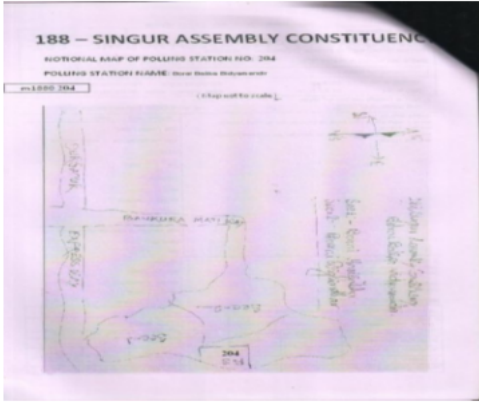

নির্বাচক নিবন্ধন আধিকারিকের স্বাক্ষর

Nazri Naksha

Google Map View

Polling Station Building Front View

Polling Station Front View

Cad View

Key MAP View

1 নাম : সেখ হায়দার পিতার নাম : সেখ কালাম বাড়ির নং : n0152 বয়স : 43 লিঙ্গ : পুরুষ	UYB1808849 ফটো উপলব্ধ	2 নাম : নাসিমা বিবি স্বামীর নাম : সেখ হায়দার বাড়ির নং : n0152 বয়স : 38 লিঙ্গ : মহিলা	UYB1808864 ফটো উপলব্ধ	3 নাম : মহ পারভেজ পিতার নাম : মহ ইসরাইল বাড়ির নং : n0163 বয়স : 52 লিঙ্গ : পুরুষ	KJK2622405 ফটো উপলব্ধ
4 নাম : সামিনা বেগম স্বামীর নাম : মহ পারভেজ বেগম বাড়ির নং : n0163 বয়স : 40 লিঙ্গ : মহিলা	UYB1409630 ফটো উপলব্ধ	5 নাম : রানু বেগম স্বামীর নাম : মহ পারভেজ বেগম বাড়ির নং : n0152 বয়স : 38 লিঙ্গ : মহিলা	UYB1808823 ফটো উপলব্ধ	6 নাম : মহম্মদ মুসা আনসারী পিতার নাম : মহম্মদ সাকুর আনসারী বাড়ির নং : n0152 বয়স : 44 লিঙ্গ : পুরুষ	UYB1808831 ফটো উপলব্ধ
7 নাম : আসুরাব বিবি স্বামীর নাম : সামসুদ্দিন বাড়ির নং : n0152 বয়স : 56 লিঙ্গ : মহিলা	WB/27/183/597223 ফটো উপলব্ধ	8 নাম : গজালা পারভীন পিতার নাম : মহ পারভেজ বাড়ির নং : n0257 বয়স : 27 লিঙ্গ : মহিলা	UYB2067668 ফটো উপলব্ধ	9 নাম : রুকসোনা বেগম পিতার নাম : সেখ সামসুদ্দিন বাড়ির নং : n0152 বয়স : 30 লিঙ্গ : মহিলা	UYB1808856 ফটো উপলব্ধ
10 নাম : মহঃ সাহিদ রাজা পিতার নাম : মহঃ পারভেজ বাড়ির নং : n0098 বয়স : 23 লিঙ্গ : পুরুষ	UYB2362457 ফটো উপলব্ধ	11 নাম : মহম্মদ আমন আনসারী পিতার নাম : মহম্মদ মুসা আনসারী বাড়ির নং : n0152 বয়স : 22 লিঙ্গ : পুরুষ	UYB2429967 ফটো উপলব্ধ	12 নাম : রীনা (পাত্র) সীট স্বামীর নাম : শুভঙ্কর সীট বাড়ির নং : না বয়স : 24 লিঙ্গ : মহিলা	UYB2225746 ফটো উপলব্ধ
13 নাম : প্রিয়ান্বিতা আদক স্বামীর নাম : সুরজিৎ আদক বাড়ির নং : n0267 বয়স : 30 লিঙ্গ : মহিলা	UYB2067767 ফটো উপলব্ধ	14 নাম : নিশা আদক পিতার নাম : ঘণ্টেশ্বর আদক বাড়ির নং : 0145 বয়স : 26 লিঙ্গ : মহিলা	UYB2110609 ফটো উপলব্ধ	Q 15 নাম : সীমা আদক পিতার নাম : ঋজু আদক বাড়ির নং : n0033 বয়স : 22 লিঙ্গ : মহিলা	UYB2429892 ফটো উপলব্ধ
16 নাম : সঞ্জিতা আদক পিতার নাম : সঞ্জীব আদক বাড়ির নং : n79 বয়স : 21 লিঙ্গ : মহিলা	UYB2429843 ফটো উপলব্ধ	17 নাম : রিজু আদক পিতার নাম : তপন আদক বাড়ির নং : এন0033 বয়স : 22 লিঙ্গ : পুরুষ	UYB2429876 ফটো উপলব্ধ	18 নাম : প্রশান্ত আদক পিতার নাম : হরিচরণ আদক বাড়ির নং : n0145 বয়স : 65 লিঙ্গ : পুরুষ	UYB2431237 ফটো উপলব্ধ
19 নাম : প্রতীমা আদক স্বামীর নাম : প্রশান্ত আদক বাড়ির নং : n0145 বয়স : 58 লিঙ্গ : মহিলা	KJK1624113 ফটো উপলব্ধ	20 নাম : টুঙ্গা আদক স্বামীর নাম : গৌর আদক বাড়ির নং : n0116 বয়স : 45 লিঙ্গ : মহিলা	MNB1542190 ফটো উপলব্ধ	21 নাম : গৌর আদক পিতার নাম : গোপাল আদক বাড়ির নং : n0116 বয়স : 50 লিঙ্গ : পুরুষ	UYB2473106 ফটো উপলব্ধ
Q 22 নাম : সুমিতা আদক পিতার নাম : গৌর আদক বাড়ির নং : n0116 বয়স : 23 লিঙ্গ : পুরুষ	UYB2334555 ফটো উপলব্ধ	23 নাম : শোভানী আদক পিতার নাম : অশোক আদক বাড়ির নং : n0000 বয়স : 23 লিঙ্গ : মহিলা	UYB2334373 ফটো উপলব্ধ	24 নাম : সুদর্শন আদক পিতার নাম : তুষ্টু আদক বাড়ির নং : n0118 বয়স : 78 লিঙ্গ : পুরুষ	WB/27/183/597355 ফটো উপলব্ধ
25 নাম : সুমিতা আদক পিতার নাম : জয়ন্ত আদক বাড়ির নং : n0148 বয়স : 29 লিঙ্গ : মহিলা	UYB1943380 ফটো উপলব্ধ	26 নাম : বাপন আদক পিতার নাম : স্বপন আদক বাড়ির নং : n0033 বয়স : 28 লিঙ্গ : পুরুষ	UYB1943448 ফটো উপলব্ধ	27 নাম : সৈকত আদক পিতার নাম : ঘণ্টেশ্বর আদক বাড়ির নং : n0145 বয়স : 28 লিঙ্গ : পুরুষ	UYB2007052 ফটো উপলব্ধ
28 নাম : প্রতীক আদক পিতার নাম : প্রদীপ আদক বাড়ির নং : 0148 বয়স : 25 লিঙ্গ : পুরুষ	UYB2110104 ফটো উপলব্ধ	29 নাম : তনিমা আদক দাস স্বামীর নাম : সোমনাথ আদক বাড়ির নং : 0145 বয়স : 27 লিঙ্গ : মহিলা	UYB2110369 ফটো উপলব্ধ	30 নাম : সুব্রত আদক পিতার নাম : হারাধন আদক বাড়ির নং : n00002 বয়স : 26 লিঙ্গ : পুরুষ	UYB2225605 ফটো উপলব্ধ