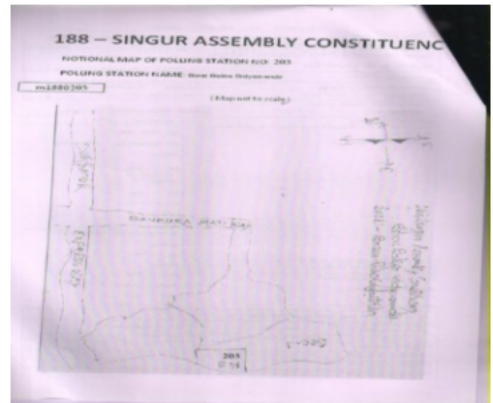

নির্বাচক নিবন্ধন আধিকারিকের স্বাক্ষর

Nazri Naksha

Google Map View

Polling Station Building Front View

Polling Station Front View

Cad View

Key MAP View

1 নাম : সেখ হায়দার পিতার নাম : সেখ কালাম বাড়ির নং : n0152 বয়স : 43 লিঙ্গ : পুরুষ	UYB1808849 ফটো উপলব্ধ	2 নাম : নাসিমা বিবি স্বামীর নাম : সেখ হায়দার বাড়ির নং : n0152 বয়স : 38 লিঙ্গ : মহিলা	UYB1808864 ফটো উপলব্ধ	3 নাম : মহ পারভেজ পিতার নাম : মহ ইসরাইল বাড়ির নং : n0163 বয়স : 52 লিঙ্গ : পুরুষ	KJK2622405 ফটো উপলব্ধ
4 নাম : সামিনা বেগম স্বামীর নাম : মহ পারভেজ বেগম বাড়ির নং : n0163 বয়স : 40 লিঙ্গ : মহিলা	UYB1409630 ফটো উপলব্ধ	5 নাম : রানু বেগম স্বামীর নাম : মহ পারভেজ বেগম বাড়ির নং : n0152 বয়স : 38 লিঙ্গ : মহিলা	UYB1808823 ফটো উপলব্ধ	6 নাম : মহম্মদ মুসা আনসারী পিতার নাম : মহম্মদ সাকুর আনসারী বাড়ির নং : n0152 বয়স : 44 লিঙ্গ : পুরুষ	UYB1808831 ফটো উপলব্ধ
7 নাম : আসুরাব বিবি স্বামীর নাম : সামসুদ্দিন বাড়ির নং : n0152 বয়স : 56 লিঙ্গ : মহিলা	WB/27/183/597223 ফটো উপলব্ধ	8 নাম : গজালা পারভীন পিতার নাম : মহ পারভেজ বাড়ির নং : n0257 বয়স : 27 লিঙ্গ : মহিলা	UYB2067668 ফটো উপলব্ধ	9 নাম : রুকসোনা বেগম পিতার নাম : সেখ সামসুদ্দিন বাড়ির নং : n0152 বয়স : 30 লিঙ্গ : মহিলা	UYB1808856 ফটো উপলব্ধ
10 নাম : মহঃ সাহিদ রাজা পিতার নাম : মহঃ পারভেজ বাড়ির নং : n0098 বয়স : 23 লিঙ্গ : পুরুষ	UYB2362457 ফটো উপলব্ধ	11 নাম : মহম্মদ আমন আনসারী পিতার নাম : মহম্মদ মুসা আনসারী বাড়ির নং : n0152 বয়স : 22 লিঙ্গ : পুরুষ	UYB2429967 ফটো উপলব্ধ	12 নাম : রীনা (পাত্র) সীট স্বামীর নাম : শুভঙ্কর সীট বাড়ির নং : না বয়স : 24 লিঙ্গ : মহিলা	UYB2225746 ফটো উপলব্ধ
13 নাম : প্রিয়ান্বিতা আদক স্বামীর নাম : সুরজিৎ আদক বাড়ির নং : n0267 বয়স : 30 লিঙ্গ : মহিলা	UYB2067767 ফটো উপলব্ধ	14 নাম : নিশা আদক পিতার নাম : ঘণ্টেশ্বর আদক বাড়ির নং : 0145 বয়স : 26 লিঙ্গ : মহিলা	UYB2110609 ফটো উপলব্ধ	Q 15 নাম : সীমা আদক পিতার নাম : ঋজু আদক বাড়ির নং : n0033 বয়স : 22 লিঙ্গ : মহিলা	UYB2429892 ফটো উপলব্ধ
16 নাম : সঞ্জিতা আদক পিতার নাম : সঞ্জীব আদক বাড়ির নং : n79 বয়স : 21 লিঙ্গ : মহিলা	UYB2429843 ফটো উপলব্ধ	17 নাম : রিজু আদক পিতার নাম : তপন আদক বাড়ির নং : এন0033 বয়স : 22 লিঙ্গ : পুরুষ	UYB2429876 ফটো উপলব্ধ	18 নাম : প্রশান্ত আদক পিতার নাম : হরিচরণ আদক বাড়ির নং : n0145 বয়স : 65 লিঙ্গ : পুরুষ	UYB2431237 ফটো উপলব্ধ
19 নাম : প্রতীমা আদক স্বামীর নাম : প্রশান্ত আদক বাড়ির নং : n0145 বয়স : 58 লিঙ্গ : মহিলা	KJK1624113 ফটো উপলব্ধ	20 নাম : টুঙ্গা আদক স্বামীর নাম : গৌর আদক বাড়ির নং : n0116 বয়স : 45 লিঙ্গ : মহিলা	MNB1542190 ফটো উপলব্ধ	21 নাম : গৌর আদক পিতার নাম : গোপাল আদক বাড়ির নং : n0116 বয়স : 50 লিঙ্গ : পুরুষ	UYB2473106 ফটো উপলব্ধ
Q 22 নাম : সুমিতা আদক পিতার নাম : গৌর আদক বাড়ির নং : n0116 বয়স : 23 লিঙ্গ : পুরুষ	UYB2334555 ফটো উপলব্ধ	23 নাম : শোভানী আদক পিতার নাম : অশোক আদক বাড়ির নং : n0000 বয়স : 23 লিঙ্গ : মহিলা	UYB2334373 ফটো উপলব্ধ	24 নাম : সুদর্শন আদক পিতার নাম : তুষ্টু আদক বাড়ির নং : n0118 বয়স : 78 লিঙ্গ : পুরুষ	WB/27/183/597355 ফটো উপলব্ধ
25 নাম : সুমিতা আদক পিতার নাম : জয়ন্ত আদক বাড়ির নং : n0148 বয়স : 29 লিঙ্গ : মহিলা	UYB1943380 ফটো উপলব্ধ	26 নাম : বাপন আদক পিতার নাম : স্বপন আদক বাড়ির নং : n0033 বয়স : 28 লিঙ্গ : পুরুষ	UYB1943448 ফটো উপলব্ধ	27 নাম : সৈকত আদক পিতার নাম : ঘণ্টেশ্বর আদক বাড়ির নং : n0145 বয়স : 28 লিঙ্গ : পুরুষ	UYB2007052 ফটো উপলব্ধ
28 নাম : প্রতীক আদক পিতার নাম : প্রদীপ আদক বাড়ির নং : 0148 বয়স : 25 লিঙ্গ : পুরুষ	UYB2110104 ফটো উপলব্ধ	29 নাম : তনিমা আদক দাস স্বামীর নাম : সোমনাথ আদক বাড়ির নং : 0145 বয়স : 27 লিঙ্গ : মহিলা	UYB2110369 ফটো উপলব্ধ	30 নাম : সুব্রত আদক পিতার নাম : হারাধন আদক বাড়ির নং : n00002 বয়স : 26 লিঙ্গ : পুরুষ	UYB2225605 ফটো উপলব্ধ