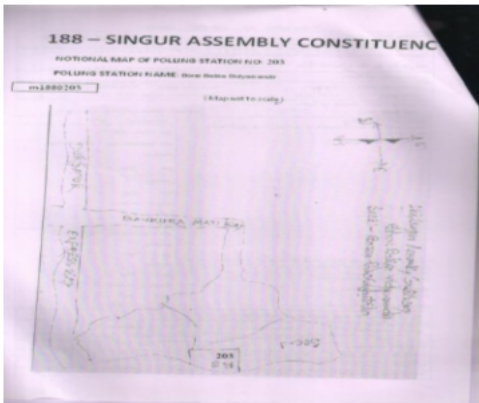

নির্বাচক নিবন্ধন আধিকারিকের স্বাক্ষর

Nazri Naksha

Google Map View

Polling Station Building Front View

Polling Station Front View

Cad View

Key MAP View

1 নাম : সেখ হায়দার পিতার নাম : সেখ কালাম বাড়ির নং : n0152 বয়স : 43 লিঙ্গ : পুরুষ	UYB1808849 ফটো উপলব্ধ	2 নাম : নাসিমা বিবি স্বামীর নাম : সেখ হায়দার বাড়ির নং : n0152 বয়স : 38 লিঙ্গ : মহিলা	UYB1808864 ফটো উপলব্ধ	3 নাম : মহ পারভেজ পিতার নাম : মহ ইসরাইল বাড়ির নং : n0163 বয়স : 52 লিঙ্গ : পুরুষ	KJK2622405 ফটো উপলব্ধ
4 নাম : সামিনা বেগম স্বামীর নাম : মহ পারভেজ বেগম বাড়ির নং : n0163 বয়স : 40 লিঙ্গ : মহিলা	UYB1409630 ফটো উপলব্ধ	5 নাম : রানু বেগম স্বামীর নাম : মহ পারভেজ বেগম বাড়ির নং : n0152 বয়স : 38 লিঙ্গ : মহিলা	UYB1808823 ফটো উপলব্ধ	6 নাম : মহম্মদ মুসা আনসারী পিতার নাম : মহম্মদ সাকুর আনসারী বাড়ির নং : n0152 বয়স : 44 লিঙ্গ : পুরুষ	UYB1808831 ফটো উপলব্ধ
7 নাম : আসুরাব বিবি স্বামীর নাম : সামসুদ্দিন বাড়ির নং : n0152 বয়স : 56 লিঙ্গ : মহিলা	WB/27/183/597223 ফটো উপলব্ধ	8 নাম : গজালা পারভীন পিতার নাম : মহ পারভেজ বাড়ির নং : n0257 বয়স : 27 লিঙ্গ : মহিলা	UYB2067668 ফটো উপলব্ধ	9 নাম : রুকসোনা বেগম পিতার নাম : সেখ সামসুদ্দিন বাড়ির নং : n0152 বয়স : 30 লিঙ্গ : মহিলা	UYB1808856 ফটো উপলব্ধ
10 নাম : মহঃ সাহিদ রাজা পিতার নাম : মহঃ পারভেজ বাড়ির নং : n0098 বয়স : 23 লিঙ্গ : পুরুষ	UYB2362457 ফটো উপলব্ধ	11 নাম : মহম্মদ আমন আনসারী পিতার নাম : মহম্মদ মুসা আনসারী বাড়ির নং : n0152 বয়স : 22 লিঙ্গ : পুরুষ	UYB2429967 ফটো উপলব্ধ	12 নাম : রীনা (পাত্র) সীট স্বামীর নাম : শুভঙ্কর সীট বাড়ির নং : না বয়স : 24 লিঙ্গ : মহিলা	UYB2225746 ফটো উপলব্ধ
13 নাম : প্রিয়ান্বিতা আদক স্বামীর নাম : সুরজিৎ আদক বাড়ির নং : n0267 বয়স : 30 লিঙ্গ : মহিলা	UYB2067767 ফটো উপলব্ধ	14 নাম : নিশা আদক পিতার নাম : ঘণ্টেশ্বর আদক বাড়ির নং : 0145 বয়স : 26 লিঙ্গ : মহিলা	UYB2110609 ফটো উপলব্ধ	Q 15 নাম : সীমা আদক পিতার নাম : ঋজু আদক বাড়ির নং : n0033 বয়স : 22 লিঙ্গ : মহিলা	UYB2429892 ফটো উপলব্ধ
16 নাম : সঞ্জিতা আদক পিতার নাম : সঞ্জীব আদক বাড়ির নং : n79 বয়স : 21 লিঙ্গ : মহিলা	UYB2429843 ফটো উপলব্ধ	17 নাম : রিজু আদক পিতার নাম : তপন আদক বাড়ির নং : এন0033 বয়স : 22 লিঙ্গ : পুরুষ	UYB2429876 ফটো উপলব্ধ	18 নাম : প্রশান্ত আদক পিতার নাম : হরিচরণ আদক বাড়ির নং : n0145 বয়স : 65 লিঙ্গ : পুরুষ	UYB2431237 ফটো উপলব্ধ
19 নাম : প্রতীমা আদক স্বামীর নাম : প্রশান্ত আদক বাড়ির নং : n0145 বয়স : 58 লিঙ্গ : মহিলা	KJK1624113 ফটো উপলব্ধ	20 নাম : টুঙ্গা আদক স্বামীর নাম : গৌর আদক বাড়ির নং : n0116 বয়স : 45 লিঙ্গ : মহিলা	MNB1542190 ফটো উপলব্ধ	21 নাম : গৌর আদক পিতার নাম : গোপাল আদক বাড়ির নং : n0116 বয়স : 50 লিঙ্গ : পুরুষ	UYB2473106 ফটো উপলব্ধ
Q 22 নাম : সুমিতা আদক পিতার নাম : গৌর আদক বাড়ির নং : n0116 বয়স : 23 লিঙ্গ : পুরুষ	UYB2334555 ফটো উপলব্ধ	23 নাম : শোভানী আদক পিতার নাম : অশোক আদক বাড়ির নং : n0000 বয়স : 23 লিঙ্গ : মহিলা	UYB2334373 ফটো উপলব্ধ	24 নাম : সুদর্শন আদক পিতার নাম : তুষ্টু আদক বাড়ির নং : n0118 বয়স : 78 লিঙ্গ : পুরুষ	WB/27/183/597355 ফটো উপলব্ধ
25 নাম : সুমিতা আদক পিতার নাম : জয়ন্ত আদক বাড়ির নং : n0148 বয়স : 29 লিঙ্গ : মহিলা	UYB1943380 ফটো উপলব্ধ	26 নাম : বাপন আদক পিতার নাম : স্বপন আদক বাড়ির নং : n0033 বয়স : 28 লিঙ্গ : পুরুষ	UYB1943448 ফটো উপলব্ধ	27 নাম : সৈকত আদক পিতার নাম : ঘণ্টেশ্বর আদক বাড়ির নং : n0145 বয়স : 28 লিঙ্গ : পুরুষ	UYB2007052 ফটো উপলব্ধ
28 নাম : প্রতীক আদক পিতার নাম : প্রদীপ আদক বাড়ির নং : 0148 বয়স : 25 লিঙ্গ : পুরুষ	UYB2110104 ফটো উপলব্ধ	29 নাম : তনিমা আদক দাস স্বামীর নাম : সোমনাথ আদক বাড়ির নং : 0145 বয়স : 27 লিঙ্গ : মহিলা	UYB2110369 ফটো উপলব্ধ	30 নাম : সুব্রত আদক পিতার নাম : হারাধন আদক বাড়ির নং : n00002 বয়স : 26 লিঙ্গ : পুরুষ	UYB2225605 ফটো উপলব্ধ