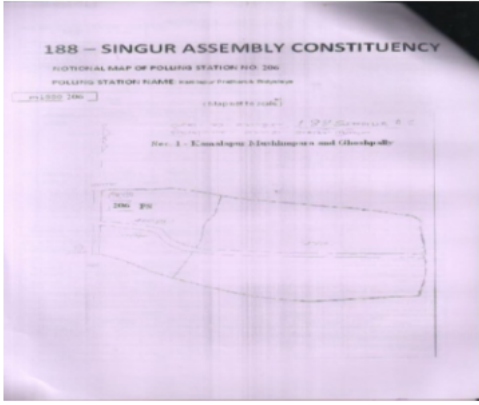

নির্বাচক নিবন্ধন আধিকারিকের স্বাক্ষর

Nazri Naksha

Google Map View

Polling Station Building Front View

Polling Station Front View

Cad View

Key MAP View

<p>1</p> <p>নাম : সাবিত্রী আদক স্বামীর নাম: ভদ্রেশ্বর আদক বাড়ির নং : n0001 বয়স : 71 লিঙ্গ : মহিলা</p> <p>ফটো উপলব্ধ</p>	<p>WB/27/183/603552</p>	<p>2</p> <p>নাম : শঙ্করী আদক স্বামীর নাম: হরেন আদক বাড়ির নং : n0008 বয়স : 76 লিঙ্গ : মহিলা</p> <p>ফটো উপলব্ধ</p>	<p>WB/27/183/603336</p>	<p>3</p> <p>নাম : ছায়া আদক স্বামীর নাম: সুকুমার আদক বাড়ির নং : n0004 বয়স : 49 লিঙ্গ : মহিলা</p> <p>ফটো উপলব্ধ</p>	<p>WB/27/183/603424</p>
<p>4</p> <p>নাম : সুকুমার আদক পিতার নাম: ফনি আদক বাড়ির নং : n0004 বয়স : 51 লিঙ্গ : পুরুষ</p> <p>ফটো উপলব্ধ</p>	<p>WB/27/183/603508</p>	<p>5</p> <p>নাম : শ্যামলী আদক স্বামীর নাম: মনসা আদক বাড়ির নং : n0004 বয়স : 56 লিঙ্গ : মহিলা</p> <p>ফটো উপলব্ধ</p>	<p>WB/27/183/603423</p>	<p>6</p> <p>নাম : মনসা আদক পিতার নাম: ফনি আদক বাড়ির নং : n0004 বয়স : 61 লিঙ্গ : পুরুষ</p> <p>ফটো উপলব্ধ</p>	<p>WB/27/183/603700</p>
<p>7</p> <p>নাম : মামনি আদক স্বামীর নাম: কালিপদ আদক বাড়ির নং : n0003 বয়স : 33 লিঙ্গ : মহিলা</p> <p>ফটো উপলব্ধ</p>	<p>UYB1859545</p>	<p>8</p> <p>নাম : বাসন্তী আদক স্বামীর নাম: সনত আদক বাড়ির নং : n0003 বয়স : 50 লিঙ্গ : মহিলা</p> <p>ফটো উপলব্ধ</p>	<p>WB/27/183/603543</p>	<p>9</p> <p>নাম : শ্যামাপদ আদক পিতার নাম: সনৎ আদক বাড়ির নং : n0003 বয়স : 35 লিঙ্গ : পুরুষ</p> <p>ফটো উপলব্ধ</p>	<p>UYB1859339</p>
<p>10</p> <p>নাম : সনৎ আদক পিতার নাম: নীলমনি আদক বাড়ির নং : n0003 বয়স : 51 লিঙ্গ : পুরুষ</p> <p>ফটো উপলব্ধ</p>	<p>KJK2205946</p>	<p>11</p> <p>নাম : রাধী আদক স্বামীর নাম: গনেশ আদক বাড়ির নং : n0003 বয়স : 49 লিঙ্গ : মহিলা</p> <p>ফটো উপলব্ধ</p>	<p>KJK2205938</p>	<p>12</p> <p>নাম : গনেশ আদক পিতার নাম: নীলমনি আদক বাড়ির নং : n0003 বয়স : 56 লিঙ্গ : পুরুষ</p> <p>ফটো উপলব্ধ</p>	<p>WB/27/183/603042</p>
<p>13</p> <p>নাম : কালীপদ আদক পিতার নাম: রাধাকান্ত আদক বাড়ির নং : n0003 বয়স : 38 লিঙ্গ : পুরুষ</p> <p>ফটো উপলব্ধ</p>	<p>UYB1509751</p>	<p>14</p> <p>নাম : ষষ্ঠী আদক স্বামীর নাম: রাধাকান্ত আদক বাড়ির নং : n0003 বয়স : 52 লিঙ্গ : মহিলা</p> <p>ফটো উপলব্ধ</p>	<p>WB/27/183/603398</p>	<p>15</p> <p>নাম : রাধাকান্ত আদক পিতার নাম: নীলমনি আদক বাড়ির নং : n0003 বয়স : 66 লিঙ্গ : পুরুষ</p> <p>ফটো উপলব্ধ</p>	<p>WB/27/183/603531</p>
<p>16</p> <p>নাম : অনিমা আদক স্বামীর নাম: বীরেন্দ্রপ্রসাদ আদক বাড়ির নং : n0002 বয়স : 47 লিঙ্গ : মহিলা</p> <p>ফটো উপলব্ধ</p>	<p>KJK1680552</p>	<p>17</p> <p>নাম : লক্ষী আদক স্বামীর নাম: অনুকুল আদক বাড়ির নং : n0002 বয়স : 81 লিঙ্গ : মহিলা</p> <p>ফটো উপলব্ধ</p>	<p>KJK1146455</p>	<p>18</p> <p>নাম : প্রতিমা আদক স্বামীর নাম: দিলীপ কুমার আদক বাড়ির নং : n0001 বয়স : 43 লিঙ্গ : মহিলা</p> <p>ফটো উপলব্ধ</p>	<p>KJK2688851</p>
<p>19</p> <p>নাম : দিলীপ কুমার আদক পিতার নাম: ভদ্রেশ্বর আদক বাড়ির নং : n0001 বয়স : 49 লিঙ্গ : পুরুষ</p> <p>ফটো উপলব্ধ</p>	<p>KJK1678374</p>	<p>20</p> <p>নাম : শম্ভু আদক পিতার নাম: ভদ্রেশ্বর আদক বাড়ির নং : n0001 বয়স : 61 লিঙ্গ : পুরুষ</p> <p>ফটো উপলব্ধ</p>	<p>WB/27/183/603532</p>	<p>21</p> <p>নাম : অসিত আদক পিতার নাম: অধীর আদক বাড়ির নং : n0018 বয়স : 58 লিঙ্গ : পুরুষ</p> <p>ফটো উপলব্ধ</p>	<p>WB/27/183/603688</p>
<p>22</p> <p>নাম : কাঞ্চনমালা আদক স্বামীর নাম: সুকুমার আদক বাড়ির নং : n0018 বয়স : 34 লিঙ্গ : মহিলা</p> <p>ফটো উপলব্ধ</p>	<p>UYB1679042</p>	<p>23</p> <p>নাম : সুকুমার আদক পিতার নাম: লক্ষীকান্ত আদক বাড়ির নং : n0018 বয়স : 50 লিঙ্গ : পুরুষ</p> <p>ফটো উপলব্ধ</p>	<p>WB/27/183/603687</p>	<p>24</p> <p>নাম : তাপস আদক স্বামীর নাম: কমলা আদক বাড়ির নং : n0018 বয়স : 38 লিঙ্গ : পুরুষ</p> <p>ফটো উপলব্ধ</p>	<p>UYB1410273</p>
<p>25</p> <p>নাম : কমলা আদক স্বামীর নাম: লক্ষীকান্ত আদক বাড়ির নং : 2 বয়স : 61 লিঙ্গ : মহিলা</p> <p>ফটো উপলব্ধ</p>	<p>WB/27/183/603643</p>	<p>26</p> <p>নাম : গোবিন্দ আদক পিতার নাম: গঙ্গাধর আদক বাড়ির নং : n0017 বয়স : 58 লিঙ্গ : পুরুষ</p> <p>ফটো উপলব্ধ</p>	<p>WB/27/183/603751</p>	<p>27</p> <p>নাম : শ্রীমন্ত আদক পিতার নাম: সুনীল আদক বাড়ির নং : n0016 বয়স : 33 লিঙ্গ : পুরুষ</p> <p>ফটো উপলব্ধ</p>	<p>UYB1679216</p>
<p>28</p> <p>নাম : কবিতা আদক স্বামীর নাম: হেমন্ত আদক বাড়ির নং : n0016 বয়স : 42 লিঙ্গ : মহিলা</p> <p>ফটো উপলব্ধ</p>	<p>KJK2205920</p>	<p>29</p> <p>নাম : নয়নতারা আদক স্বামীর নাম: সুনীল আদক বাড়ির নং : n0016 বয়স : 61 লিঙ্গ : মহিলা</p> <p>ফটো উপলব্ধ</p>	<p>WB/27/183/603433</p>	<p>30</p> <p>নাম : সুনীল আদক পিতার নাম: গঙ্গাধর আদক বাড়ির নং : n0016 বয়স : 71 লিঙ্গ : পুরুষ</p> <p>ফটো উপলব্ধ</p>	<p>WB/27/183/603262</p>