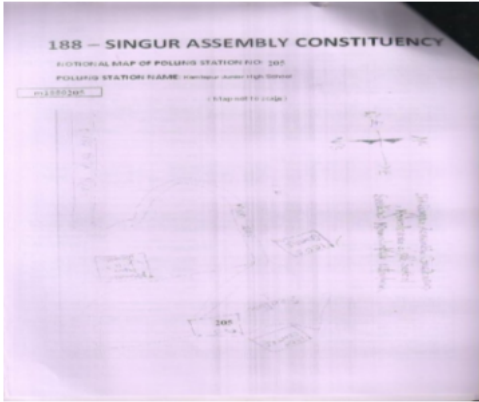

নির্বাচক নিবন্ধন আধিকারিকের স্বাক্ষর

Nazri Naksha

Google Map View

Polling Station Building Front View

Polling Station Front View

Cad View

Key MAP View

<p>1</p> <p>নাম : সাবিত্রী আদক স্বামীর নাম: ভদ্রেশ্বর আদক বাড়ির নং : n0001 বয়স : 71 লিঙ্গ : মহিলা</p> <p>ফটো উপলব্ধ</p>	<p>WB/27/183/603552</p>	<p>2</p> <p>নাম : শঙ্করী আদক স্বামীর নাম: হরেন আদক বাড়ির নং : n0008 বয়স : 76 লিঙ্গ : মহিলা</p> <p>ফটো উপলব্ধ</p>	<p>WB/27/183/603336</p>	<p>3</p> <p>নাম : ছায়া আদক স্বামীর নাম: সুকুমার আদক বাড়ির নং : n0004 বয়স : 49 লিঙ্গ : মহিলা</p> <p>ফটো উপলব্ধ</p>	<p>WB/27/183/603424</p>
<p>4</p> <p>নাম : সুকুমার আদক পিতার নাম: ফনি আদক বাড়ির নং : n0004 বয়স : 51 লিঙ্গ : পুরুষ</p> <p>ফটো উপলব্ধ</p>	<p>WB/27/183/603508</p>	<p>5</p> <p>নাম : শ্যামলী আদক স্বামীর নাম: মনসা আদক বাড়ির নং : n0004 বয়স : 56 লিঙ্গ : মহিলা</p> <p>ফটো উপলব্ধ</p>	<p>WB/27/183/603423</p>	<p>6</p> <p>নাম : মনসা আদক পিতার নাম: ফনি আদক বাড়ির নং : n0004 বয়স : 61 লিঙ্গ : পুরুষ</p> <p>ফটো উপলব্ধ</p>	<p>WB/27/183/603700</p>
<p>7</p> <p>নাম : মামনি আদক স্বামীর নাম: কালিপদ আদক বাড়ির নং : n0003 বয়স : 33 লিঙ্গ : মহিলা</p> <p>ফটো উপলব্ধ</p>	<p>UYB1859545</p>	<p>8</p> <p>নাম : বাসন্তী আদক স্বামীর নাম: সনত আদক বাড়ির নং : n0003 বয়স : 50 লিঙ্গ : মহিলা</p> <p>ফটো উপলব্ধ</p>	<p>WB/27/183/603543</p>	<p>9</p> <p>নাম : শ্যামাপদ আদক পিতার নাম: সনৎ আদক বাড়ির নং : n0003 বয়স : 35 লিঙ্গ : পুরুষ</p> <p>ফটো উপলব্ধ</p>	<p>UYB1859339</p>
<p>10</p> <p>নাম : সনৎ আদক পিতার নাম: নীলমনি আদক বাড়ির নং : n0003 বয়স : 51 লিঙ্গ : পুরুষ</p> <p>ফটো উপলব্ধ</p>	<p>KJK2205946</p>	<p>11</p> <p>নাম : রাধী আদক স্বামীর নাম: গনেশ আদক বাড়ির নং : n0003 বয়স : 49 লিঙ্গ : মহিলা</p> <p>ফটো উপলব্ধ</p>	<p>KJK2205938</p>	<p>12</p> <p>নাম : গনেশ আদক পিতার নাম: নীলমনি আদক বাড়ির নং : n0003 বয়স : 56 লিঙ্গ : পুরুষ</p> <p>ফটো উপলব্ধ</p>	<p>WB/27/183/603042</p>
<p>13</p> <p>নাম : কালীপদ আদক পিতার নাম: রাধাকান্ত আদক বাড়ির নং : n0003 বয়স : 38 লিঙ্গ : পুরুষ</p> <p>ফটো উপলব্ধ</p>	<p>UYB1509751</p>	<p>14</p> <p>নাম : ষষ্ঠী আদক স্বামীর নাম: রাধাকান্ত আদক বাড়ির নং : n0003 বয়স : 52 লিঙ্গ : মহিলা</p> <p>ফটো উপলব্ধ</p>	<p>WB/27/183/603398</p>	<p>15</p> <p>নাম : রাধাকান্ত আদক পিতার নাম: নীলমনি আদক বাড়ির নং : n0003 বয়স : 66 লিঙ্গ : পুরুষ</p> <p>ফটো উপলব্ধ</p>	<p>WB/27/183/603531</p>
<p>16</p> <p>নাম : অনিমা আদক স্বামীর নাম: বীরেন্দ্রপ্রসাদ আদক বাড়ির নং : n0002 বয়স : 47 লিঙ্গ : মহিলা</p> <p>ফটো উপলব্ধ</p>	<p>KJK1680552</p>	<p>17</p> <p>নাম : লক্ষী আদক স্বামীর নাম: অনুকুল আদক বাড়ির নং : n0002 বয়স : 81 লিঙ্গ : মহিলা</p> <p>ফটো উপলব্ধ</p>	<p>KJK1146455</p>	<p>18</p> <p>নাম : প্রতিমা আদক স্বামীর নাম: দিলীপ কুমার আদক বাড়ির নং : n0001 বয়স : 43 লিঙ্গ : মহিলা</p> <p>ফটো উপলব্ধ</p>	<p>KJK2688851</p>
<p>19</p> <p>নাম : দিলীপ কুমার আদক পিতার নাম: ভদ্রেশ্বর আদক বাড়ির নং : n0001 বয়স : 49 লিঙ্গ : পুরুষ</p> <p>ফটো উপলব্ধ</p>	<p>KJK1678374</p>	<p>20</p> <p>নাম : শম্ভু আদক পিতার নাম: ভদ্রেশ্বর আদক বাড়ির নং : n0001 বয়স : 61 লিঙ্গ : পুরুষ</p> <p>ফটো উপলব্ধ</p>	<p>WB/27/183/603532</p>	<p>21</p> <p>নাম : অসিত আদক পিতার নাম: অধীর আদক বাড়ির নং : n0018 বয়স : 58 লিঙ্গ : পুরুষ</p> <p>ফটো উপলব্ধ</p>	<p>WB/27/183/603688</p>
<p>22</p> <p>নাম : কাঞ্চনমালা আদক স্বামীর নাম: সুকুমার আদক বাড়ির নং : n0018 বয়স : 34 লিঙ্গ : মহিলা</p> <p>ফটো উপলব্ধ</p>	<p>UYB1679042</p>	<p>23</p> <p>নাম : সুকুমার আদক পিতার নাম: লক্ষীকান্ত আদক বাড়ির নং : n0018 বয়স : 50 লিঙ্গ : পুরুষ</p> <p>ফটো উপলব্ধ</p>	<p>WB/27/183/603687</p>	<p>24</p> <p>নাম : তাপস আদক স্বামীর নাম: কমলা আদক বাড়ির নং : n0018 বয়স : 38 লিঙ্গ : পুরুষ</p> <p>ফটো উপলব্ধ</p>	<p>UYB1410273</p>
<p>25</p> <p>নাম : কমলা আদক স্বামীর নাম: লক্ষীকান্ত আদক বাড়ির নং : 2 বয়স : 61 লিঙ্গ : মহিলা</p> <p>ফটো উপলব্ধ</p>	<p>WB/27/183/603643</p>	<p>26</p> <p>নাম : গোবিন্দ আদক পিতার নাম: গঙ্গাধর আদক বাড়ির নং : n0017 বয়স : 58 লিঙ্গ : পুরুষ</p> <p>ফটো উপলব্ধ</p>	<p>WB/27/183/603751</p>	<p>27</p> <p>নাম : শ্রীমন্ত আদক পিতার নাম: সুনীল আদক বাড়ির নং : n0016 বয়স : 33 লিঙ্গ : পুরুষ</p> <p>ফটো উপলব্ধ</p>	<p>UYB1679216</p>
<p>28</p> <p>নাম : কবিতা আদক স্বামীর নাম: হেমন্ত আদক বাড়ির নং : n0016 বয়স : 42 লিঙ্গ : মহিলা</p> <p>ফটো উপলব্ধ</p>	<p>KJK2205920</p>	<p>29</p> <p>নাম : নয়নতারা আদক স্বামীর নাম: সুনীল আদক বাড়ির নং : n0016 বয়স : 61 লিঙ্গ : মহিলা</p> <p>ফটো উপলব্ধ</p>	<p>WB/27/183/603433</p>	<p>30</p> <p>নাম : সুনীল আদক পিতার নাম: গঙ্গাধর আদক বাড়ির নং : n0016 বয়স : 71 লিঙ্গ : পুরুষ</p> <p>ফটো উপলব্ধ</p>	<p>WB/27/183/603262</p>