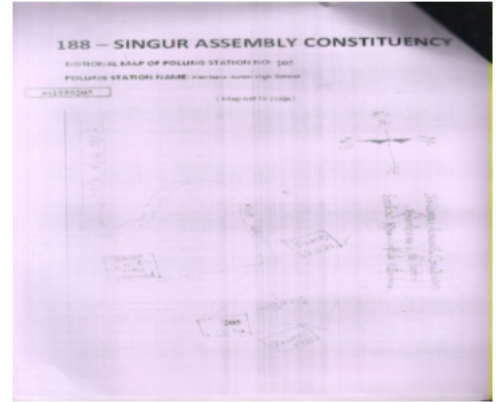

নির্বাচক নিবন্ধন আধিকারিকের স্বাক্ষর

Nazri Naksha

Google Map View

Polling Station Building Front View

Polling Station Front View

Cad View

Key MAP View

<p>1</p> <p>নাম : সাবিত্রী আদক স্বামীর নাম: ভদ্রেশ্বর আদক বাড়ির নং : n0001 বয়স : 71 লিঙ্গ : মহিলা</p> <p>ফটো উপলব্ধ</p>	<p>WB/27/183/603552</p>	<p>2</p> <p>নাম : শঙ্করী আদক স্বামীর নাম: হরেন আদক বাড়ির নং : n0008 বয়স : 76 লিঙ্গ : মহিলা</p> <p>ফটো উপলব্ধ</p>	<p>WB/27/183/603336</p>	<p>3</p> <p>নাম : ছায়া আদক স্বামীর নাম: সুকুমার আদক বাড়ির নং : n0004 বয়স : 49 লিঙ্গ : মহিলা</p> <p>ফটো উপলব্ধ</p>	<p>WB/27/183/603424</p>
<p>4</p> <p>নাম : সুকুমার আদক পিতার নাম: ফনি আদক বাড়ির নং : n0004 বয়স : 51 লিঙ্গ : পুরুষ</p> <p>ফটো উপলব্ধ</p>	<p>WB/27/183/603508</p>	<p>5</p> <p>নাম : শ্যামলী আদক স্বামীর নাম: মনসা আদক বাড়ির নং : n0004 বয়স : 56 লিঙ্গ : মহিলা</p> <p>ফটো উপলব্ধ</p>	<p>WB/27/183/603423</p>	<p>6</p> <p>নাম : মনসা আদক পিতার নাম: ফনি আদক বাড়ির নং : n0004 বয়স : 61 লিঙ্গ : পুরুষ</p> <p>ফটো উপলব্ধ</p>	<p>WB/27/183/603700</p>
<p>7</p> <p>নাম : মামনি আদক স্বামীর নাম: কালিপদ আদক বাড়ির নং : n0003 বয়স : 33 লিঙ্গ : মহিলা</p> <p>ফটো উপলব্ধ</p>	<p>UYB1859545</p>	<p>8</p> <p>নাম : বাসন্তী আদক স্বামীর নাম: সনত আদক বাড়ির নং : n0003 বয়স : 50 লিঙ্গ : মহিলা</p> <p>ফটো উপলব্ধ</p>	<p>WB/27/183/603543</p>	<p>9</p> <p>নাম : শ্যামাপদ আদক পিতার নাম: সনৎ আদক বাড়ির নং : n0003 বয়স : 35 লিঙ্গ : পুরুষ</p> <p>ফটো উপলব্ধ</p>	<p>UYB1859339</p>
<p>10</p> <p>নাম : সনৎ আদক পিতার নাম: নীলমনি আদক বাড়ির নং : n0003 বয়স : 51 লিঙ্গ : পুরুষ</p> <p>ফটো উপলব্ধ</p>	<p>KJK2205946</p>	<p>11</p> <p>নাম : রাধী আদক স্বামীর নাম: গনেশ আদক বাড়ির নং : n0003 বয়স : 49 লিঙ্গ : মহিলা</p> <p>ফটো উপলব্ধ</p>	<p>KJK2205938</p>	<p>12</p> <p>নাম : গনেশ আদক পিতার নাম: নীলমনি আদক বাড়ির নং : n0003 বয়স : 56 লিঙ্গ : পুরুষ</p> <p>ফটো উপলব্ধ</p>	<p>WB/27/183/603042</p>
<p>13</p> <p>নাম : কালীপদ আদক পিতার নাম: রাধাকান্ত আদক বাড়ির নং : n0003 বয়স : 38 লিঙ্গ : পুরুষ</p> <p>ফটো উপলব্ধ</p>	<p>UYB1509751</p>	<p>14</p> <p>নাম : ষষ্ঠী আদক স্বামীর নাম: রাধাকান্ত আদক বাড়ির নং : n0003 বয়স : 52 লিঙ্গ : মহিলা</p> <p>ফটো উপলব্ধ</p>	<p>WB/27/183/603398</p>	<p>15</p> <p>নাম : রাধাকান্ত আদক পিতার নাম: নীলমনি আদক বাড়ির নং : n0003 বয়স : 66 লিঙ্গ : পুরুষ</p> <p>ফটো উপলব্ধ</p>	<p>WB/27/183/603531</p>
<p>16</p> <p>নাম : অনিমা আদক স্বামীর নাম: বীরেন্দ্রপ্রসাদ আদক বাড়ির নং : n0002 বয়স : 47 লিঙ্গ : মহিলা</p> <p>ফটো উপলব্ধ</p>	<p>KJK1680552</p>	<p>17</p> <p>নাম : লক্ষী আদক স্বামীর নাম: অনুকুল আদক বাড়ির নং : n0002 বয়স : 81 লিঙ্গ : মহিলা</p> <p>ফটো উপলব্ধ</p>	<p>KJK1146455</p>	<p>18</p> <p>নাম : প্রতিমা আদক স্বামীর নাম: দিলীপ কুমার আদক বাড়ির নং : n0001 বয়স : 43 লিঙ্গ : মহিলা</p> <p>ফটো উপলব্ধ</p>	<p>KJK2688851</p>
<p>19</p> <p>নাম : দিলীপ কুমার আদক পিতার নাম: ভদ্রেশ্বর আদক বাড়ির নং : n0001 বয়স : 49 লিঙ্গ : পুরুষ</p> <p>ফটো উপলব্ধ</p>	<p>KJK1678374</p>	<p>20</p> <p>নাম : শম্ভু আদক পিতার নাম: ভদ্রেশ্বর আদক বাড়ির নং : n0001 বয়স : 61 লিঙ্গ : পুরুষ</p> <p>ফটো উপলব্ধ</p>	<p>WB/27/183/603532</p>	<p>21</p> <p>নাম : অসিত আদক পিতার নাম: অধীর আদক বাড়ির নং : n0018 বয়স : 58 লিঙ্গ : পুরুষ</p> <p>ফটো উপলব্ধ</p>	<p>WB/27/183/603688</p>
<p>22</p> <p>নাম : কাঞ্চনমালা আদক স্বামীর নাম: সুকুমার আদক বাড়ির নং : n0018 বয়স : 34 লিঙ্গ : মহিলা</p> <p>ফটো উপলব্ধ</p>	<p>UYB1679042</p>	<p>23</p> <p>নাম : সুকুমার আদক পিতার নাম: লক্ষীকান্ত আদক বাড়ির নং : n0018 বয়স : 50 লিঙ্গ : পুরুষ</p> <p>ফটো উপলব্ধ</p>	<p>WB/27/183/603687</p>	<p>24</p> <p>নাম : তাপস আদক স্বামীর নাম: কমলা আদক বাড়ির নং : n0018 বয়স : 38 লিঙ্গ : পুরুষ</p> <p>ফটো উপলব্ধ</p>	<p>UYB1410273</p>
<p>25</p> <p>নাম : কমলা আদক স্বামীর নাম: লক্ষীকান্ত আদক বাড়ির নং : 2 বয়স : 61 লিঙ্গ : মহিলা</p> <p>ফটো উপলব্ধ</p>	<p>WB/27/183/603643</p>	<p>26</p> <p>নাম : গোবিন্দ আদক পিতার নাম: গঙ্গাধর আদক বাড়ির নং : n0017 বয়স : 58 লিঙ্গ : পুরুষ</p> <p>ফটো উপলব্ধ</p>	<p>WB/27/183/603751</p>	<p>27</p> <p>নাম : শ্রীমন্ত আদক পিতার নাম: সুনীল আদক বাড়ির নং : n0016 বয়স : 33 লিঙ্গ : পুরুষ</p> <p>ফটো উপলব্ধ</p>	<p>UYB1679216</p>
<p>28</p> <p>নাম : কবিতা আদক স্বামীর নাম: হেমন্ত আদক বাড়ির নং : n0016 বয়স : 42 লিঙ্গ : মহিলা</p> <p>ফটো উপলব্ধ</p>	<p>KJK2205920</p>	<p>29</p> <p>নাম : নয়নতারা আদক স্বামীর নাম: সুনীল আদক বাড়ির নং : n0016 বয়স : 61 লিঙ্গ : মহিলা</p> <p>ফটো উপলব্ধ</p>	<p>WB/27/183/603433</p>	<p>30</p> <p>নাম : সুনীল আদক পিতার নাম: গঙ্গাধর আদক বাড়ির নং : n0016 বয়স : 71 লিঙ্গ : পুরুষ</p> <p>ফটো উপলব্ধ</p>	<p>WB/27/183/603262</p>