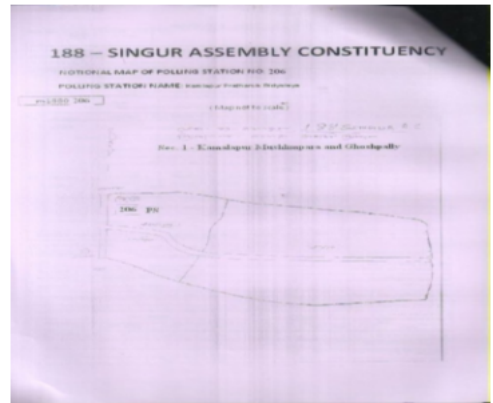

নির্বাচক নিবন্ধন আধিকারিকের স্বাক্ষর

Nazri Naksha

Google Map View

Polling Station Building Front View

Polling Station Front View

Cad View

Key MAP View

1	UYB1679794	ফটো উপলব্ধ	2	KJK2207769	ফটো উপলব্ধ	3	KJK2464584	ফটো উপলব্ধ
নাম : সেখ নাসির আলি পিতার নাম: সেখ ইমাম আলি বাড়ির নং : n0033 বয়স : 31 লিঙ্গ : পুরুষ			নাম : সেখ কেরামত আলি পিতার নাম: সেখ আমেদ আলি বাড়ির নং : n0038 বয়স : 57 লিঙ্গ : পুরুষ			নাম : সাকিলা বিবি স্বামীর নাম: সেখ ওসমান আলি বাড়ির নং : n0038 বয়স : 51 লিঙ্গ : মহিলা		
4	UYB1944354	ফটো উপলব্ধ	5	UYB1944313	ফটো উপলব্ধ	6	UYB1944230	ফটো উপলব্ধ
নাম : সেখ সামিম পিতার নাম: সেখ ইলিয়াস বাড়ির নং : n0047 বয়স : 28 লিঙ্গ : পুরুষ			নাম : সাবিনা বেগম স্বামীর নাম: সেখ আলম বাড়ির নং : n0051 বয়স : 30 লিঙ্গ : মহিলা			নাম : সেখ আসিব পিতার নাম: সেখ আওলাদ বাড়ির নং : n0049 বয়স : 29 লিঙ্গ : পুরুষ		
7	UYB1944222	ফটো উপলব্ধ	8	UYB1944297	ফটো উপলব্ধ	9	UYB1944289	ফটো উপলব্ধ
নাম : কামাল উদ্দিন গাজী পিতার নাম: নাসির উদ্দিন গাজী বাড়ির নং : n0023 বয়স : 29 লিঙ্গ : পুরুষ			নাম : সাহানারা বেগম স্বামীর নাম: সেখ জাহাঙ্গীর বাড়ির নং : n0047 বয়স : 31 লিঙ্গ : মহিলা			নাম : সেখ আলম পিতার নাম: সেখ সিরাজ বাড়ির নং : n0051 বয়স : 37 লিঙ্গ : পুরুষ		
10	UYB1944263	ফটো উপলব্ধ	11	UYB1944255	ফটো উপলব্ধ	12	UYB0957746	ফটো উপলব্ধ
নাম : তসলিমা বেগম স্বামীর নাম: সেখ সেলিম বাড়ির নং : n0047 বয়স : 30 লিঙ্গ : মহিলা			নাম : সেখ সেলিম পিতার নাম: সেখ রাহিম বাড়ির নং : n0047 বয়স : 41 লিঙ্গ : পুরুষ			নাম : হাফিজ সেখ পিতার নাম: কোরবান সেখ বাড়ির নং : n0040 বয়স : 40 লিঙ্গ : পুরুষ		
13	KJK1680297	ফটো উপলব্ধ	14	UYB1410851	ফটো উপলব্ধ	15	UYB1410943	ফটো উপলব্ধ
নাম : সেখ জাফর পিতার নাম: সেখ নসের বাড়ির নং : n0041 বয়স : 62 লিঙ্গ : পুরুষ			নাম : সেখ সালামউদ্দিন পিতার নাম: ইব্রাহিম সেখ বাড়ির নং : n0048 বয়স : 35 লিঙ্গ : পুরুষ			নাম : মোছলেমা বেগম স্বামীর নাম: নূর মহম্মদ সেখ বাড়ির নং : n0048 বয়স : 38 লিঙ্গ : মহিলা		
16	KJK2538049	ফটো উপলব্ধ	17	WB/27/183/603232	ফটো উপলব্ধ	18	WB/27/183/603528	ফটো উপলব্ধ
নাম : সেখ নূর মহম্মদ পিতার নাম: সেখ ইব্রাহিম বাড়ির নং : n0048 বয়স : 40 লিঙ্গ : পুরুষ			নাম : আনোয়ারা বিবি স্বামীর নাম: সেখ ইব্রাহিম বাড়ির নং : n0048 বয়স : 66 লিঙ্গ : মহিলা			নাম : সেখ ইব্রাহিম পিতার নাম: সেখ কালাে বাড়ির নং : n0048 বয়স : 76 লিঙ্গ : পুরুষ		
19	UYB1944370	ফটো উপলব্ধ	20	UYB1944388	ফটো উপলব্ধ	21	KJK1620434	ফটো উপলব্ধ
নাম : ইজরাফিল সেখ পিতার নাম: ইয়াসিন আলি সেখ বাড়ির নং : n0031 বয়স : 34 লিঙ্গ : পুরুষ			নাম : সামসুদ্দিন পাঞ্জি পিতার নাম: আলিউদ্দিন পাঞ্জি বাড়ির নং : n0029 বয়স : 29 লিঙ্গ : পুরুষ			নাম : বাসিনর বেগম স্বামীর নাম: সেখ কোরবান বাড়ির নং : n0047 বয়স : 47 লিঙ্গ : মহিলা		
22	KJK1620244	ফটো উপলব্ধ	23	KJK1620442	ফটো উপলব্ধ	24	WB/27/183/603564	ফটো উপলব্ধ
নাম : সেখ কোরবান পিতার নাম: সেখ পিয়ার বাড়ির নং : n0047 বয়স : 50 লিঙ্গ : পুরুষ			নাম : সাকিলা বেগম স্বামীর নাম: সেখ ইলিয়াস বাড়ির নং : n0047 বয়স : 48 লিঙ্গ : মহিলা			নাম : সেখ ইলিয়াস পিতার নাম: সেখ পিয়ার বাড়ির নং : n0047 বয়স : 52 লিঙ্গ : পুরুষ		
25	UYB2170009	ফটো উপলব্ধ	26	KJK1620079	ফটো উপলব্ধ	27	UYB1572627	ফটো উপলব্ধ
নাম : জরিনা বেগম স্বামীর নাম: সেখ ওহিদ বাড়ির নং : n0047 বয়স : 57 লিঙ্গ : মহিলা			নাম : সেখ ওহিদ পিতার নাম: সেখ পিয়ার বাড়ির নং : n0047 বয়স : 59 লিঙ্গ : পুরুষ			নাম : সেখ হালিম পিতার নাম: সেখ রহিম বাড়ির নং : n-178 বয়স : 35 লিঙ্গ : পুরুষ		
28	UYB2170017	ফটো উপলব্ধ	29	KJK2207421	ফটো উপলব্ধ	30	KJK2207389	ফটো উপলব্ধ
নাম : সাালেমা বেগম স্বামীর নাম: সেখ রহিম বাড়ির নং : n0047 বয়স : 57 লিঙ্গ : মহিলা			নাম : আনোয়ারা বিবি স্বামীর নাম: সেখ কামিন বাড়ির নং : n0046 বয়স : 49 লিঙ্গ : মহিলা			নাম : সামিনা বিবি স্বামীর নাম: সেখ লিয়াকত আলি বাড়ির নং : n0044 বয়স : 53 লিঙ্গ : মহিলা		