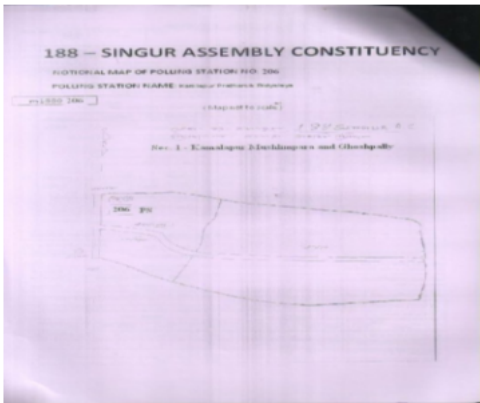

নির্বাচক নিবন্ধন আধিকারিকের স্বাক্ষর

Nazri Naksha

Google Map View

Polling Station Building Front View

Polling Station Front View

Cad View

Key MAP View

1	UYB1679794	ফটো উপলব্ধ	2	KJK2207769	ফটো উপলব্ধ	3	KJK2464584	ফটো উপলব্ধ
নাম : সেখ নাসির আলি পিতার নাম: সেখ ইমাম আলি বাড়ির নং : n0033 বয়স : 31 লিঙ্গ : পুরুষ			নাম : সেখ কেরামত আলি পিতার নাম: সেখ আমেদ আলি বাড়ির নং : n0038 বয়স : 57 লিঙ্গ : পুরুষ			নাম : সাকিলা বিবি স্বামীর নাম: সেখ ওসমান আলি বাড়ির নং : n0038 বয়স : 51 লিঙ্গ : মহিলা		
4	UYB1944354	ফটো উপলব্ধ	5	UYB1944313	ফটো উপলব্ধ	6	UYB1944230	ফটো উপলব্ধ
নাম : সেখ সামিম পিতার নাম: সেখ ইলিয়াস বাড়ির নং : n0047 বয়স : 28 লিঙ্গ : পুরুষ			নাম : সাবিনা বেগম স্বামীর নাম: সেখ আলম বাড়ির নং : n0051 বয়স : 30 লিঙ্গ : মহিলা			নাম : সেখ আসিব পিতার নাম: সেখ আওলাদ বাড়ির নং : n0049 বয়স : 29 লিঙ্গ : পুরুষ		
7	UYB1944222	ফটো উপলব্ধ	8	UYB1944297	ফটো উপলব্ধ	9	UYB1944289	ফটো উপলব্ধ
নাম : কামাল উদ্দিন গাজী পিতার নাম: নাসির উদ্দিন গাজী বাড়ির নং : n0023 বয়স : 29 লিঙ্গ : পুরুষ			নাম : সাহানারা বেগম স্বামীর নাম: সেখ জাহাঙ্গীর বাড়ির নং : n0047 বয়স : 31 লিঙ্গ : মহিলা			নাম : সেখ আলম পিতার নাম: সেখ সিরাজ বাড়ির নং : n0051 বয়স : 37 লিঙ্গ : পুরুষ		
10	UYB1944263	ফটো উপলব্ধ	11	UYB1944255	ফটো উপলব্ধ	12	UYB0957746	ফটো উপলব্ধ
নাম : তসলিমা বেগম স্বামীর নাম: সেখ সেলিম বাড়ির নং : n0047 বয়স : 30 লিঙ্গ : মহিলা			নাম : সেখ সেলিম পিতার নাম: সেখ রাহিম বাড়ির নং : n0047 বয়স : 41 লিঙ্গ : পুরুষ			নাম : হাফিজ সেখ পিতার নাম: কোরবান সেখ বাড়ির নং : n0040 বয়স : 40 লিঙ্গ : পুরুষ		
13	KJK1680297	ফটো উপলব্ধ	14	UYB1410851	ফটো উপলব্ধ	15	UYB1410943	ফটো উপলব্ধ
নাম : সেখ জাফর পিতার নাম: সেখ নসের বাড়ির নং : n0041 বয়স : 62 লিঙ্গ : পুরুষ			নাম : সেখ সালামউদ্দিন পিতার নাম: ইব্রাহিম সেখ বাড়ির নং : n0048 বয়স : 35 লিঙ্গ : পুরুষ			নাম : মোছলেমা বেগম স্বামীর নাম: নূর মহম্মদ সেখ বাড়ির নং : n0048 বয়স : 38 লিঙ্গ : মহিলা		
16	KJK2538049	ফটো উপলব্ধ	17	WB/27/183/603232	ফটো উপলব্ধ	18	WB/27/183/603528	ফটো উপলব্ধ
নাম : সেখ নূর মহম্মদ পিতার নাম: সেখ ইব্রাহিম বাড়ির নং : n0048 বয়স : 40 লিঙ্গ : পুরুষ			নাম : আনোয়ারা বিবি স্বামীর নাম: সেখ ইব্রাহিম বাড়ির নং : n0048 বয়স : 66 লিঙ্গ : মহিলা			নাম : সেখ ইব্রাহিম পিতার নাম: সেখ কালাে বাড়ির নং : n0048 বয়স : 76 লিঙ্গ : পুরুষ		
19	UYB1944370	ফটো উপলব্ধ	20	UYB1944388	ফটো উপলব্ধ	21	KJK1620434	ফটো উপলব্ধ
নাম : ইজরাফিল সেখ পিতার নাম: ইয়াসিন আলি সেখ বাড়ির নং : n0031 বয়স : 34 লিঙ্গ : পুরুষ			নাম : সামসুদ্দিন পাঞ্জি পিতার নাম: আলিউদ্দিন পাঞ্জি বাড়ির নং : n0029 বয়স : 29 লিঙ্গ : পুরুষ			নাম : বাসিনর বেগম স্বামীর নাম: সেখ কোরবান বাড়ির নং : n0047 বয়স : 47 লিঙ্গ : মহিলা		
22	KJK1620244	ফটো উপলব্ধ	23	KJK1620442	ফটো উপলব্ধ	24	WB/27/183/603564	ফটো উপলব্ধ
নাম : সেখ কোরবান পিতার নাম: সেখ পিয়ার বাড়ির নং : n0047 বয়স : 50 লিঙ্গ : পুরুষ			নাম : সাকিলা বেগম স্বামীর নাম: সেখ ইলিয়াস বাড়ির নং : n0047 বয়স : 48 লিঙ্গ : মহিলা			নাম : সেখ ইলিয়াস পিতার নাম: সেখ পিয়ার বাড়ির নং : n0047 বয়স : 52 লিঙ্গ : পুরুষ		
25	UYB2170009	ফটো উপলব্ধ	26	KJK1620079	ফটো উপলব্ধ	27	UYB1572627	ফটো উপলব্ধ
নাম : জরিনা বেগম স্বামীর নাম: সেখ ওহিদ বাড়ির নং : n0047 বয়স : 57 লিঙ্গ : মহিলা			নাম : সেখ ওহিদ পিতার নাম: সেখ পিয়ার বাড়ির নং : n0047 বয়স : 59 লিঙ্গ : পুরুষ			নাম : সেখ হালিম পিতার নাম: সেখ রহিম বাড়ির নং : n-178 বয়স : 35 লিঙ্গ : পুরুষ		
28	UYB2170017	ফটো উপলব্ধ	29	KJK2207421	ফটো উপলব্ধ	30	KJK2207389	ফটো উপলব্ধ
নাম : সাালেমা বেগম স্বামীর নাম: সেখ রহিম বাড়ির নং : n0047 বয়স : 57 লিঙ্গ : মহিলা			নাম : আনোয়ারা বিবি স্বামীর নাম: সেখ কামিন বাড়ির নং : n0046 বয়স : 49 লিঙ্গ : মহিলা			নাম : সামিনা বিবি স্বামীর নাম: সেখ লিয়াকত আলি বাড়ির নং : n0044 বয়স : 53 লিঙ্গ : মহিলা		