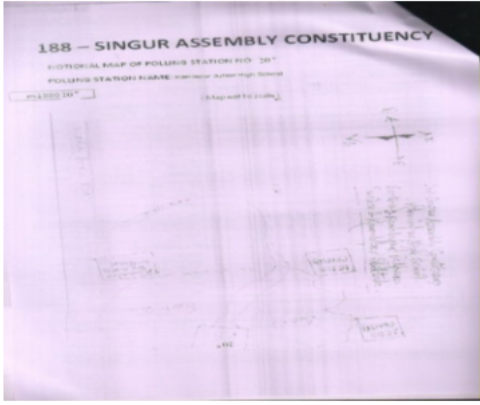

Nazri Naksha