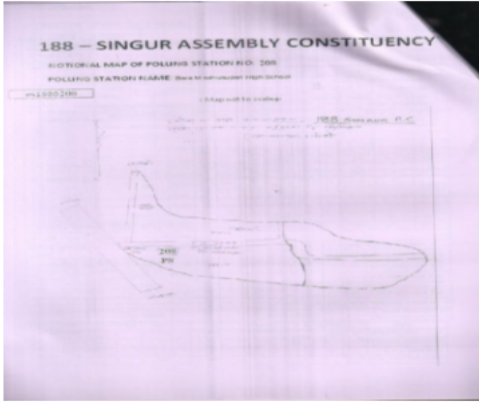

Nazri Naksha