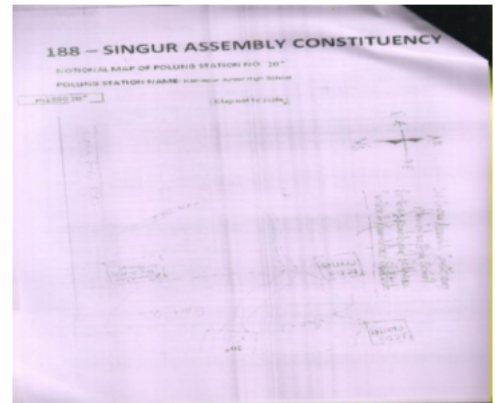

নির্বাচক নিবন্ধন আধিকারিকের স্বাক্ষর

Nazri Naksha

Google Map View

Polling Station Building Front View

Polling Station Front View

Cad View

Key MAP View

1	UYB1316702	নাম : বর্নালী আদক স্বামীর নাম: শ্যামসুন্দর আদক বাড়ির নং : n0090 বয়স : 38 লিঙ্গ : মহিলা	ফটো উপলব্ধ	2	WB/27/183/630177	নাম : শ্যামসুন্দর আদক পিতার নাম: অনুকুল আদক বাড়ির নং : n0090 বয়স : 57 লিঙ্গ : পুরুষ	ফটো উপলব্ধ	3	UYB1316694	নাম : বন্দনা আদক স্বামীর নাম: সুকুমার আদক বাড়ির নং : n0090 বয়স : 38 লিঙ্গ : মহিলা	ফটো উপলব্ধ
4	WB/27/183/630108	নাম : সুকুমার আদক পিতার নাম: অনুকুল আদক বাড়ির নং : বয়স : 61 লিঙ্গ : পুরুষ	ফটো উপলব্ধ	5	UYB1316686	নাম : রুমা আদক স্বামীর নাম: সীতারাম আদক বাড়ির নং : n0090 বয়স : 40 লিঙ্গ : মহিলা	ফটো উপলব্ধ	6	WB/27/183/630126	নাম : সীতারাম আদক পিতার নাম: অনুকুল আদক বাড়ির নং : n0090 বয়স : 65 লিঙ্গ : পুরুষ	ফটো উপলব্ধ
7	UYB2431039	নাম : সুপর্ণা আদক স্বামীর নাম: টোটন আদক বাড়ির নং : এন0204 বয়স : 21 লিঙ্গ : মহিলা	ফটো উপলব্ধ	8	UYB1512458	নাম : রমেশ আদক পিতার নাম: রঘুনাথ আদক বাড়ির নং : n0206 বয়স : 37 লিঙ্গ : পুরুষ	ফটো উপলব্ধ	9	WB/27/183/627450	নাম : রঘুনাথ আদক পিতার নাম: ধনঞ্জয় আদক বাড়ির নং : n0204 বয়স : 61 লিঙ্গ : পুরুষ	ফটো উপলব্ধ
10	WB/27/183/627492	নাম : রাধারানী আদক স্বামীর নাম: রঘুনাথ আদক বাড়ির নং : n0205 বয়স : 58 লিঙ্গ : মহিলা	ফটো উপলব্ধ	11	UYB2007888	নাম : টোটন আদক পিতার নাম: রঘুনাথ আদক বাড়ির নং : n0204 বয়স : 31 লিঙ্গ : পুরুষ	ফটো উপলব্ধ	12	KNH2717098	নাম : সুকুমার কায়াল পিতার নাম: কালীপদ কায়াল বাড়ির নং : 130 বয়স : 44 লিঙ্গ : পুরুষ	ফটো উপলব্ধ
13	UYB1012996	নাম : রাধারানী পাল (কোলে) পিতার নাম: সুনীল কোলে বাড়ির নং : n0100 বয়স : 41 লিঙ্গ : মহিলা	ফটো উপলব্ধ	14	KJK2748424	নাম : রীনা কোলে স্বামীর নাম: শুভেন্দু কোলে বাড়ির নং : n0098 বয়স : 37 লিঙ্গ : মহিলা	ফটো উপলব্ধ	15	KJK2207991	নাম : গুরুদাস কোলে পিতার নাম: সনৎ কুমার কোলে বাড়ির নং : n0088 বয়স : 43 লিঙ্গ : পুরুষ	ফটো উপলব্ধ
16	UYB1808906	নাম : রিম্পা কোলে স্বামীর নাম: সুরজিৎ কোলে বাড়ির নং : n0088 বয়স : 36 লিঙ্গ : মহিলা	ফটো উপলব্ধ	17	WB/27/183/606623	নাম : সাবিত্রী কোলে স্বামীর নাম: অজিত কোলে বাড়ির নং : n0079 বয়স : 61 লিঙ্গ : মহিলা	ফটো উপলব্ধ	18	WB/27/183/606491	নাম : অজিত কোলে পিতার নাম: কিশোরীমোহন কোলে বাড়ির নং : n0079 বয়স : 74 লিঙ্গ : পুরুষ	ফটো উপলব্ধ
19	KJK2752913	নাম : নিতাই কোলে পিতার নাম: গোপীনাথ কোলে বাড়ির নং : n0079 বয়স : 39 লিঙ্গ : পুরুষ	ফটো উপলব্ধ	20	WB/27/183/606296	নাম : মীরা কোলে স্বামীর নাম: গোপীনাথ কোলে বাড়ির নং : n0079 বয়স : 66 লিঙ্গ : মহিলা	ফটো উপলব্ধ	21	UYB1411032	নাম : অনিমেষ্ কোলে পিতার নাম: নুপুর চন্দ্র কোলে বাড়ির নং : n0078 বয়স : 35 লিঙ্গ : পুরুষ	ফটো উপলব্ধ
22	UYB1777408	নাম : কুন্তল কোলে পিতার নাম: চুডামনি কোলে বাড়ির নং : n0078 বয়স : 31 লিঙ্গ : পুরুষ	ফটো উপলব্ধ	23	KJK1620293	নাম : রীতা কোলে স্বামীর নাম: অষ্ট কোলে বাড়ির নং : n0003 বয়স : 49 লিঙ্গ : মহিলা	ফটো উপলব্ধ	24	WB/27/183/606343	নাম : অষ্ট কোলে পিতার নাম: দুর্ঘোধন কোলে বাড়ির নং : n0003 বয়স : 56 লিঙ্গ : পুরুষ	ফটো উপলব্ধ
25	WB/27/183/606597	নাম : চুডামনি কোলে পিতার নাম: যুগলকিশোর কোলে বাড়ির নং : n0078 বয়স : 57 লিঙ্গ : পুরুষ	ফটো উপলব্ধ	26	WB/27/183/606367	নাম : লতারানী কোলে স্বামীর নাম: নুপুরচন্দ্র কোলে বাড়ির নং : n0078 বয়স : 57 লিঙ্গ : মহিলা	ফটো উপলব্ধ	27	WB/27/183/606533	নাম : নুপুরচন্দ্র কোলে পিতার নাম: যুগলকিশোর কোলে বাড়ির নং : n0078 বয়স : 63 লিঙ্গ : পুরুষ	ফটো উপলব্ধ
28	KJK2538189	নাম : সুমন্ত কোলে পিতার নাম: শ্রীধর কোলে বাড়ির নং : n0062 বয়স : 38 লিঙ্গ : পুরুষ	ফটো উপলব্ধ	29	KJK2538197	নাম : হেমন্ত কোলে পিতার নাম: শ্রীধর কোলে বাড়ির নং : n0062 বয়স : 43 লিঙ্গ : পুরুষ	ফটো উপলব্ধ	30	WB/27/183/606467	নাম : গীতা কোলে স্বামীর নাম: শ্রীধর কোলে বাড়ির নং : n0062 বয়স : 68 লিঙ্গ : মহিলা	ফটো উপলব্ধ