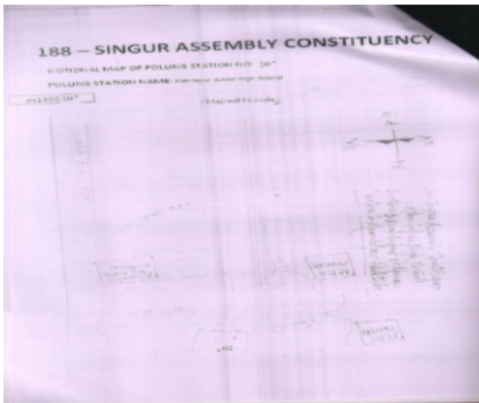

নির্বাচক নিবন্ধন আধিকারিকের স্বাক্ষর

Nazri Naksha

Google Map View

Polling Station Building Front View

Polling Station Front View

Cad View

Key MAP View

1	UYB1316702	নাম : বর্নালী আদক স্বামীর নাম: শ্যামসুন্দর আদক বাড়ির নং : n0090 বয়স : 38 লিঙ্গ : মহিলা	ফটো উপলব্ধ	2	WB/27/183/630177	নাম : শ্যামসুন্দর আদক পিতার নাম: অনুকুল আদক বাড়ির নং : n0090 বয়স : 57 লিঙ্গ : পুরুষ	ফটো উপলব্ধ	3	UYB1316694	নাম : বন্দনা আদক স্বামীর নাম: সুকুমার আদক বাড়ির নং : n0090 বয়স : 38 লিঙ্গ : মহিলা	ফটো উপলব্ধ
4	WB/27/183/630108	নাম : সুকুমার আদক পিতার নাম: অনুকুল আদক বাড়ির নং : বয়স : 61 লিঙ্গ : পুরুষ	ফটো উপলব্ধ	5	UYB1316686	নাম : রুমা আদক স্বামীর নাম: সীতারাম আদক বাড়ির নং : n0090 বয়স : 40 লিঙ্গ : মহিলা	ফটো উপলব্ধ	6	WB/27/183/630126	নাম : সীতারাম আদক পিতার নাম: অনুকুল আদক বাড়ির নং : n0090 বয়স : 65 লিঙ্গ : পুরুষ	ফটো উপলব্ধ
7	UYB2431039	নাম : সুপর্ণা আদক স্বামীর নাম: টোটন আদক বাড়ির নং : এন0204 বয়স : 21 লিঙ্গ : মহিলা	ফটো উপলব্ধ	8	UYB1512458	নাম : রমেশ আদক পিতার নাম: রঘুনাথ আদক বাড়ির নং : n0206 বয়স : 37 লিঙ্গ : পুরুষ	ফটো উপলব্ধ	9	WB/27/183/627450	নাম : রঘুনাথ আদক পিতার নাম: ধনঞ্জয় আদক বাড়ির নং : n0204 বয়স : 61 লিঙ্গ : পুরুষ	ফটো উপলব্ধ
10	WB/27/183/627492	নাম : রাধারানী আদক স্বামীর নাম: রঘুনাথ আদক বাড়ির নং : n0205 বয়স : 58 লিঙ্গ : মহিলা	ফটো উপলব্ধ	11	UYB2007888	নাম : টোটন আদক পিতার নাম: রঘুনাথ আদক বাড়ির নং : n0204 বয়স : 31 লিঙ্গ : পুরুষ	ফটো উপলব্ধ	12	KNH2717098	নাম : সুকুমার কায়াল পিতার নাম: কালীপদ কায়াল বাড়ির নং : 130 বয়স : 44 লিঙ্গ : পুরুষ	ফটো উপলব্ধ
13	UYB1012996	নাম : রাধারানী পাল (কোলে) পিতার নাম: সুনীল কোলে বাড়ির নং : n0100 বয়স : 41 লিঙ্গ : মহিলা	ফটো উপলব্ধ	14	KJK2748424	নাম : রীনা কোলে স্বামীর নাম: শুভেন্দু কোলে বাড়ির নং : n0098 বয়স : 37 লিঙ্গ : মহিলা	ফটো উপলব্ধ	15	KJK2207991	নাম : গুরুদাস কোলে পিতার নাম: সনৎ কুমার কোলে বাড়ির নং : n0088 বয়স : 43 লিঙ্গ : পুরুষ	ফটো উপলব্ধ
16	UYB1808906	নাম : রিম্পা কোলে স্বামীর নাম: সুরজিৎ কোলে বাড়ির নং : n0088 বয়স : 36 লিঙ্গ : মহিলা	ফটো উপলব্ধ	17	WB/27/183/606623	নাম : সাবিত্রী কোলে স্বামীর নাম: অজিত কোলে বাড়ির নং : n0079 বয়স : 61 লিঙ্গ : মহিলা	ফটো উপলব্ধ	18	WB/27/183/606491	নাম : অজিত কোলে পিতার নাম: কিশোরীমোহন কোলে বাড়ির নং : n0079 বয়স : 74 লিঙ্গ : পুরুষ	ফটো উপলব্ধ
19	KJK2752913	নাম : নিতাই কোলে পিতার নাম: গোপীনাথ কোলে বাড়ির নং : n0079 বয়স : 39 লিঙ্গ : পুরুষ	ফটো উপলব্ধ	20	WB/27/183/606296	নাম : মীরা কোলে স্বামীর নাম: গোপীনাথ কোলে বাড়ির নং : n0079 বয়স : 66 লিঙ্গ : মহিলা	ফটো উপলব্ধ	21	UYB1411032	নাম : অনিমেষ্ কোলে পিতার নাম: নুপুর চন্দ্র কোলে বাড়ির নং : n0078 বয়স : 35 লিঙ্গ : পুরুষ	ফটো উপলব্ধ
22	UYB1777408	নাম : কুন্তল কোলে পিতার নাম: চুডামনি কোলে বাড়ির নং : n0078 বয়স : 31 লিঙ্গ : পুরুষ	ফটো উপলব্ধ	23	KJK1620293	নাম : রীতা কোলে স্বামীর নাম: অষ্ট কোলে বাড়ির নং : n0003 বয়স : 49 লিঙ্গ : মহিলা	ফটো উপলব্ধ	24	WB/27/183/606343	নাম : অষ্ট কোলে পিতার নাম: দুর্ঘোধন কোলে বাড়ির নং : n0003 বয়স : 56 লিঙ্গ : পুরুষ	ফটো উপলব্ধ
25	WB/27/183/606597	নাম : চুডামনি কোলে পিতার নাম: যুগলকিশোর কোলে বাড়ির নং : n0078 বয়স : 57 লিঙ্গ : পুরুষ	ফটো উপলব্ধ	26	WB/27/183/606367	নাম : লতারানী কোলে স্বামীর নাম: নুপুরচন্দ্র কোলে বাড়ির নং : n0078 বয়স : 57 লিঙ্গ : মহিলা	ফটো উপলব্ধ	27	WB/27/183/606533	নাম : নুপুরচন্দ্র কোলে পিতার নাম: যুগলকিশোর কোলে বাড়ির নং : n0078 বয়স : 63 লিঙ্গ : পুরুষ	ফটো উপলব্ধ
28	KJK2538189	নাম : সুমন্ত কোলে পিতার নাম: শ্রীধর কোলে বাড়ির নং : n0062 বয়স : 38 লিঙ্গ : পুরুষ	ফটো উপলব্ধ	29	KJK2538197	নাম : হেমন্ত কোলে পিতার নাম: শ্রীধর কোলে বাড়ির নং : n0062 বয়স : 43 লিঙ্গ : পুরুষ	ফটো উপলব্ধ	30	WB/27/183/606467	নাম : গীতা কোলে স্বামীর নাম: শ্রীধর কোলে বাড়ির নং : n0062 বয়স : 68 লিঙ্গ : মহিলা	ফটো উপলব্ধ