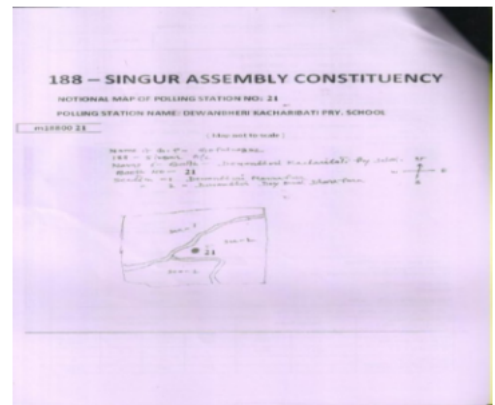

নির্বাচক নিবন্ধন আধিকারিকের স্বাক্ষর

Nazri Naksha

Google Map View

Polling Station Building Front View

Polling Station Front View

Cad View

Key MAP View

1	UYB2411056	ফটো উপলব্ধ	2	UYB2388395	ফটো উপলব্ধ	3	UYB2084143	ফটো উপলব্ধ
নাম : মাল্লা রায় স্বামীর নাম: কোচি রায় বাড়ির নং : West Bengal বয়স : 51 লিঙ্গ : মহিলা			নাম : ঋতেশ আদক পিতার নাম: হরিপদ আদক বাড়ির নং : নং 109 বয়স : 22 লিঙ্গ : পুরুষ			নাম : সুদীপ আদক পিতার নাম: প্রশান্ত আদক বাড়ির নং : এন000 বয়স : 33 লিঙ্গ : পুরুষ		
4	UYB2231827	ফটো উপলব্ধ	5	UYB2469740	ফটো উপলব্ধ	6	UYB2388502	ফটো উপলব্ধ
নাম : স্নেহা আদক স্বামীর নাম: রাজু আদক বাড়ির নং : 111 বয়স : 38 লিঙ্গ : মহিলা			নাম : রিমি আদক পিতার নাম: শক্তিপদ আদক বাড়ির নং : জে. এল. নং. 1৮ বয়স : 21 লিঙ্গ : মহিলা			নাম : শায়ন আদক পিতার নাম: শ্যামা পদ আদক বাড়ির নং : নং109 বয়স : 22 লিঙ্গ : পুরুষ		
7	UYB2388510	ফটো উপলব্ধ	8	UYB2046639	ফটো উপলব্ধ	9	UYB1976760	ফটো উপলব্ধ
নাম : মামনি আদক স্বামীর নাম: সন্দীপ আদক বাড়ির নং : নং109 বয়স : 28 লিঙ্গ : মহিলা			নাম : প্রীতম কুমার আদক পিতার নাম: অজয় আদক বাড়ির নং : n0218 বয়স : 26 লিঙ্গ : পুরুষ			নাম : শুভজিৎ আদক পিতার নাম: তপন কুমার আদক বাড়ির নং : এন0111 বয়স : 27 লিঙ্গ : পুরুষ		
10	UYB2083947	ফটো উপলব্ধ	11	WB/27/183/093157	ফটো উপলব্ধ	12	WB/27/183/093160	ফটো উপলব্ধ
নাম : প্রিয়তোষ পল্যে পিতার নাম: অলকেশ পল্যে বাড়ির নং : ৩৪ বয়স : 25 লিঙ্গ : পুরুষ			নাম : তাপসী কর্মকার স্বামীর নাম: কার্তিক কর্মকার বাড়ির নং : n0001 বয়স : 61 লিঙ্গ : মহিলা			নাম : কার্তিক কর্মকার পিতার নাম: ক্ষুদিরাম কর্মকার বাড়ির নং : n0001 বয়স : 71 লিঙ্গ : পুরুষ		
13	UYB1466366	ফটো উপলব্ধ	14	KJK2560001	ফটো উপলব্ধ	15	KJK2559995	ফটো উপলব্ধ
নাম : প্রনতী কর্মকার স্বামীর নাম: বরুণ কর্মকার বাড়ির নং : n0004 বয়স : 44 লিঙ্গ : মহিলা			নাম : বরুণ কর্মকার পিতার নাম: বিফল কর্মকার বাড়ির নং : n0004 বয়স : 54 লিঙ্গ : পুরুষ			নাম : মঞ্জুশ্রী কর্মকার স্বামীর নাম: হরলাল কর্মকার বাড়ির নং : n0004 বয়স : 48 লিঙ্গ : মহিলা		
16	WB/27/183/093075	ফটো উপলব্ধ	17	KJK2561033	ফটো উপলব্ধ	18	WB/27/183/093257	ফটো উপলব্ধ
নাম : হরলাল কর্মকার পিতার নাম: বিফল কর্মকার বাড়ির নং : n0004 বয়স : 56 লিঙ্গ : পুরুষ			নাম : বুমা কর্মকার স্বামীর নাম: প্রবীর কর্মকার বাড়ির নং : n0003 বয়স : 39 লিঙ্গ : মহিলা			নাম : প্রবীর কর্মকার পিতার নাম: অজিত কর্মকার বাড়ির নং : n0003 বয়স : 61 লিঙ্গ : পুরুষ		
19	UYB1610807	ফটো উপলব্ধ	20	WB/27/183/093012	ফটো উপলব্ধ	21	KJK2289205	ফটো উপলব্ধ
নাম : সুভাষ গড়াং পিতার নাম: সনৎ গড়াং বাড়ির নং : n0002 বয়স : 33 লিঙ্গ : পুরুষ			নাম : উজ্জল মাল্লা পিতার নাম: দেবেন্দ্র নাথ মাল্লা বাড়ির নং : n0002 বয়স : 48 লিঙ্গ : পুরুষ			নাম : অঞ্জলী ধাড়া স্বামীর নাম: সুজয় ধাড়া বাড়ির নং : n0002 বয়স : 40 লিঙ্গ : মহিলা		
22	KJK2559979	ফটো উপলব্ধ	23	WB/27/183/093171	ফটো উপলব্ধ	24	UYB1353754	ফটো উপলব্ধ
নাম : অঞ্জনা কর্মকার স্বামীর নাম: অখিল কর্মকার বাড়ির নং : n0002 বয়স : 47 লিঙ্গ : মহিলা			নাম : অখিল কর্মকার পিতার নাম: যোগেন্দ্র কর্মকার বাড়ির নং : n0002 বয়স : 52 লিঙ্গ : পুরুষ			নাম : কৃষ্ণ কর্মকার পিতার নাম: বিদ্যৎ কর্মকার বাড়ির নং : n0002 বয়স : 35 লিঙ্গ : পুরুষ		
25	KJK2036309	ফটো উপলব্ধ	26	WB/27/183/093162	ফটো উপলব্ধ	27	UYB1723576	ফটো উপলব্ধ
নাম : পল্টু কর্মকার পিতার নাম: বিদ্যৎ কর্মকার বাড়ির নং : n0002 বয়স : 43 লিঙ্গ : পুরুষ			নাম : কর্মকার মায়ারানী স্বামীর নাম: বিদ্যৎ কর্মকার বাড়ির নং : n0002 বয়স : 56 লিঙ্গ : মহিলা			নাম : মৌমিতা কর্মকার স্বামীর নাম: সুশান্ত কর্মকার বাড়ির নং : n0001 বয়স : 36 লিঙ্গ : মহিলা		
28	UYB1283761	ফটো উপলব্ধ	29	UYB1820364	ফটো উপলব্ধ	30	WB/27/183/093158	ফটো উপলব্ধ
নাম : সুশান্ত কর্মকার পিতার নাম: কার্তিক কর্মকার বাড়ির নং : n0001 বয়স : 41 লিঙ্গ : পুরুষ			নাম : বাপ্পা কর্মকার পিতার নাম: সৌতম কর্মকার বাড়ির নং : n0001 বয়স : 30 লিঙ্গ : পুরুষ			নাম : অর্পণা কর্মকার স্বামীর নাম: সৌতম কর্মকার বাড়ির নং : n0001 বয়স : 53 লিঙ্গ : মহিলা		