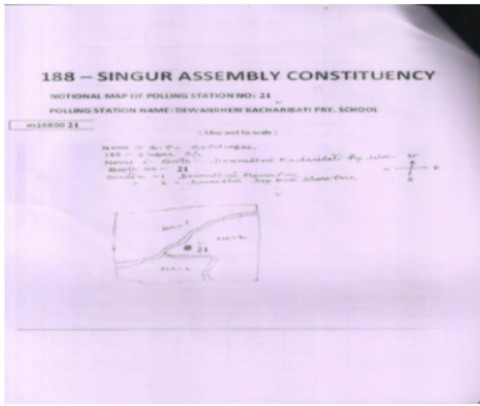

Nazri Naksha