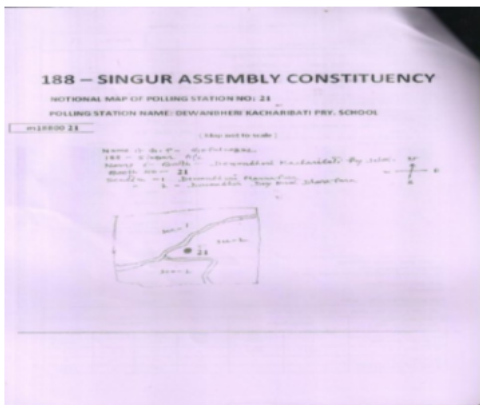

নির্বাচক নিবন্ধন আধিকারিকের স্বাক্ষর

Nazri Naksha

Google Map View

Polling Station Building Front View

Polling Station Front View

Cad View

Key MAP View

1	UYB2411056	ফটো উপলব্ধ	2	UYB2388395	ফটো উপলব্ধ	3	UYB2084143	ফটো উপলব্ধ
নাম : মাল্লা রায় স্বামীর নাম: কোচি রায় বাড়ির নং : West Bengal বয়স : 51 লিঙ্গ : মহিলা			নাম : ঋতেশ আদক পিতার নাম: হরিপদ আদক বাড়ির নং : নং 109 বয়স : 22 লিঙ্গ : পুরুষ			নাম : সুদীপ আদক পিতার নাম: প্রশান্ত আদক বাড়ির নং : এন000 বয়স : 33 লিঙ্গ : পুরুষ		
4	UYB2231827	ফটো উপলব্ধ	5	UYB2469740	ফটো উপলব্ধ	6	UYB2388502	ফটো উপলব্ধ
নাম : স্নেহা আদক স্বামীর নাম: রাজু আদক বাড়ির নং : 111 বয়স : 38 লিঙ্গ : মহিলা			নাম : রিমি আদক পিতার নাম: শক্তিপদ আদক বাড়ির নং : জে. এল. নং. 1৮ বয়স : 21 লিঙ্গ : মহিলা			নাম : শায়ন আদক পিতার নাম: শ্যামা পদ আদক বাড়ির নং : নং109 বয়স : 22 লিঙ্গ : পুরুষ		
7	UYB2388510	ফটো উপলব্ধ	8	UYB2046639	ফটো উপলব্ধ	9	UYB1976760	ফটো উপলব্ধ
নাম : মামনি আদক স্বামীর নাম: সন্দীপ আদক বাড়ির নং : নং109 বয়স : 28 লিঙ্গ : মহিলা			নাম : প্রীতম কুমার আদক পিতার নাম: অজয় আদক বাড়ির নং : n0218 বয়স : 26 লিঙ্গ : পুরুষ			নাম : শুভজিৎ আদক পিতার নাম: তপন কুমার আদক বাড়ির নং : এন0111 বয়স : 27 লিঙ্গ : পুরুষ		
10	UYB2083947	ফটো উপলব্ধ	11	WB/27/183/093157	ফটো উপলব্ধ	12	WB/27/183/093160	ফটো উপলব্ধ
নাম : প্রিয়তোষ পল্যে পিতার নাম: অলকেশ পল্যে বাড়ির নং : ৩৪ বয়স : 25 লিঙ্গ : পুরুষ			নাম : তাপসী কর্মকার স্বামীর নাম: কার্তিক কর্মকার বাড়ির নং : n0001 বয়স : 61 লিঙ্গ : মহিলা			নাম : কার্তিক কর্মকার পিতার নাম: ক্ষুদিরাম কর্মকার বাড়ির নং : n0001 বয়স : 71 লিঙ্গ : পুরুষ		
13	UYB1466366	ফটো উপলব্ধ	14	KJK2560001	ফটো উপলব্ধ	15	KJK2559995	ফটো উপলব্ধ
নাম : প্রনতী কর্মকার স্বামীর নাম: বরুণ কর্মকার বাড়ির নং : n0004 বয়স : 44 লিঙ্গ : মহিলা			নাম : বরুণ কর্মকার পিতার নাম: বিফল কর্মকার বাড়ির নং : n0004 বয়স : 54 লিঙ্গ : পুরুষ			নাম : মঞ্জুশ্রী কর্মকার স্বামীর নাম: হরলাল কর্মকার বাড়ির নং : n0004 বয়স : 48 লিঙ্গ : মহিলা		
16	WB/27/183/093075	ফটো উপলব্ধ	17	KJK2561033	ফটো উপলব্ধ	18	WB/27/183/093257	ফটো উপলব্ধ
নাম : হরলাল কর্মকার পিতার নাম: বিফল কর্মকার বাড়ির নং : n0004 বয়স : 56 লিঙ্গ : পুরুষ			নাম : বুমা কর্মকার স্বামীর নাম: প্রবীর কর্মকার বাড়ির নং : n0003 বয়স : 39 লিঙ্গ : মহিলা			নাম : প্রবীর কর্মকার পিতার নাম: অজিত কর্মকার বাড়ির নং : n0003 বয়স : 61 লিঙ্গ : পুরুষ		
19	UYB1610807	ফটো উপলব্ধ	20	WB/27/183/093012	ফটো উপলব্ধ	21	KJK2289205	ফটো উপলব্ধ
নাম : সুভাষ গড়াং পিতার নাম: সনৎ গড়াং বাড়ির নং : n0002 বয়স : 33 লিঙ্গ : পুরুষ			নাম : উজ্জল মাল্লা পিতার নাম: দেবেন্দ্র নাথ মাল্লা বাড়ির নং : n0002 বয়স : 48 লিঙ্গ : পুরুষ			নাম : অঞ্জলী ধাড়া স্বামীর নাম: সুজয় ধাড়া বাড়ির নং : n0002 বয়স : 40 লিঙ্গ : মহিলা		
22	KJK2559979	ফটো উপলব্ধ	23	WB/27/183/093171	ফটো উপলব্ধ	24	UYB1353754	ফটো উপলব্ধ
নাম : অঞ্জনা কর্মকার স্বামীর নাম: অখিল কর্মকার বাড়ির নং : n0002 বয়স : 47 লিঙ্গ : মহিলা			নাম : অখিল কর্মকার পিতার নাম: যোগেন্দ্র কর্মকার বাড়ির নং : n0002 বয়স : 52 লিঙ্গ : পুরুষ			নাম : কৃষ্ণ কর্মকার পিতার নাম: বিদ্যৎ কর্মকার বাড়ির নং : n0002 বয়স : 35 লিঙ্গ : পুরুষ		
25	KJK2036309	ফটো উপলব্ধ	26	WB/27/183/093162	ফটো উপলব্ধ	27	UYB1723576	ফটো উপলব্ধ
নাম : পল্টু কর্মকার পিতার নাম: বিদ্যৎ কর্মকার বাড়ির নং : n0002 বয়স : 43 লিঙ্গ : পুরুষ			নাম : কর্মকার মায়ারানী স্বামীর নাম: বিদ্যৎ কর্মকার বাড়ির নং : n0002 বয়স : 56 লিঙ্গ : মহিলা			নাম : মৌমিতা কর্মকার স্বামীর নাম: সুশান্ত কর্মকার বাড়ির নং : n0001 বয়স : 36 লিঙ্গ : মহিলা		
28	UYB1283761	ফটো উপলব্ধ	29	UYB1820364	ফটো উপলব্ধ	30	WB/27/183/093158	ফটো উপলব্ধ
নাম : সুশান্ত কর্মকার পিতার নাম: কার্তিক কর্মকার বাড়ির নং : n0001 বয়স : 41 লিঙ্গ : পুরুষ			নাম : বাপ্পা কর্মকার পিতার নাম: সৌতম কর্মকার বাড়ির নং : n0001 বয়স : 30 লিঙ্গ : পুরুষ			নাম : অর্পণা কর্মকার স্বামীর নাম: সৌতম কর্মকার বাড়ির নং : n0001 বয়স : 53 লিঙ্গ : মহিলা		