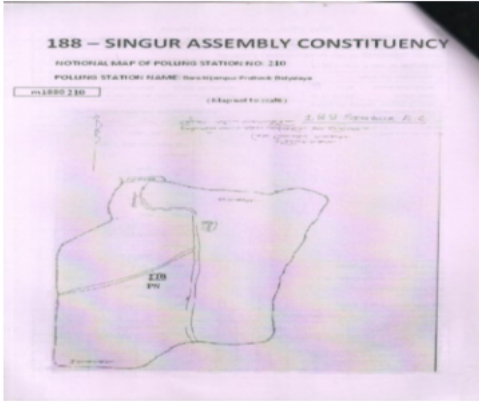

নির্বাচক নিবন্ধন আধিকারিকের স্বাক্ষর

Nazri Naksha

Google Map View

Polling Station Building Front View

Polling Station Front View

Cad View

Key MAP View

বিধানসভা নির্বাচনক্ষেত্রের নং, নাম : 188-সিঙ্গুর
ভাগ নং, নাম : 1-বড়া বৈষ্ণবপাড়া ও গড়বাটা