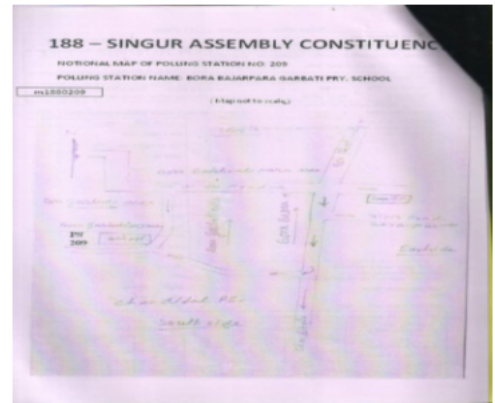

নির্বাচক নিবন্ধন আধিকারিকের স্বাক্ষর

Nazri Naksha

Google Map View

Polling Station Building Front View

Polling Station Front View

Cad View

Key MAP View

বিধানসভা নির্বাচনক্ষেত্রের নং, নাম : 188-সিঙ্গুর
ভাগ নং, নাম : 1-বড়া বৈষ্ণবপাড়া ও গড়বাটা