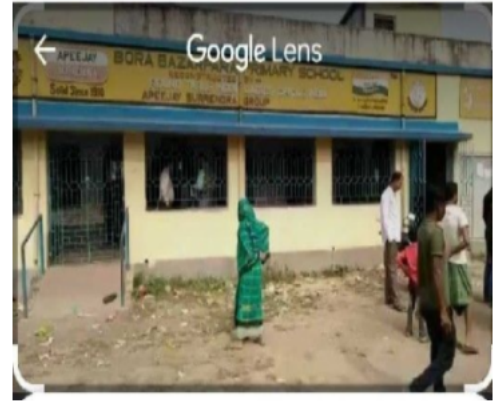

নির্বাচক নিবন্ধন আধিকারিকের স্বাক্ষর

Nazri Naksha

Google Map View

Polling Station Building Front View

Polling Station Front View

Cad View

Key MAP View

বিধানসভা নির্বাচনক্ষেত্রের নং, নাম : 188-সিঙ্গুর
ভাগ নং, নাম : 1-বড়া বৈষ্ণবপাড়া ও গড়বাটা