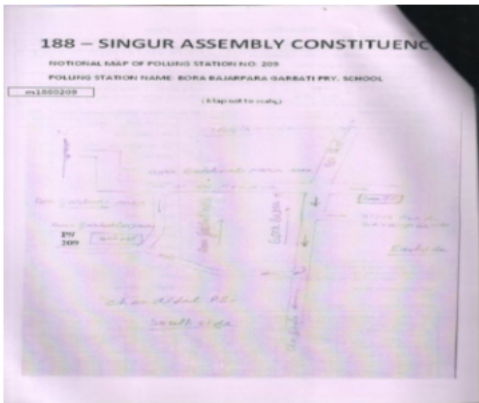

নির্বাচক নিবন্ধন আধিকারিকের স্বাক্ষর

Nazri Naksha

Google Map View

Polling Station Building Front View

Polling Station Front View

Cad View

Key MAP View

বিধানসভা নির্বাচনক্ষেত্রের নং, নাম : 188-সিঙ্গুর
ভাগ নং, নাম : 1-বড়া বৈষ্ণবপাড়া ও গড়বাটা