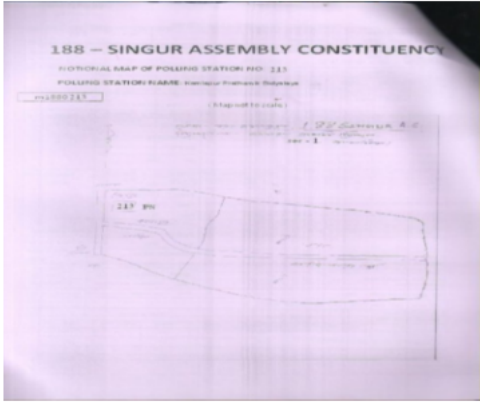

নির্বাচক তালিকা 2026 S25 পশ্চিমবঙ্গ

বিধানসভা নির্বাচনক্ষেত্রের নং, নাম ও সংরক্ষণের স্থিতি : 188 - সিঙ্গুর (সাধারণ)		অংশ নং : 213			
বিধানসভা নির্বাচনক্ষেত্রটি যে লোকসভা নির্বাচনক্ষেত্রের / ক্ষেত্রসমূহের অন্তর্ভুক্ত তার নং, নাম ও সংরক্ষণ স্থিতি : 28 - হুগলী (সাধারণ)					
1. সংশোধনের পূর্ণ বিবরণ					
সংশোধনের বৎসর :	2026	নির্বাচক তালিকার পরিচিতি :			
ভিত্তি তারিখ :	01-01-2026	বিশেষ নিবিড় সংশোধনী ২০২৬-এর চূড়ান্ত ভোটার তালিকা			
সংশোধনের প্রকৃতি :	বিশেষ নিবিড় সংশোধনী 2026				
প্রকাশনার তারিখ :	28-02-2026				
2. অংশ ও নির্বাচনী এলাকার পূর্ণ বিবরণ :					
অংশের ভাগ নং ও নাম :					
1-শিবতলা	প্রধান শহর/গ্রাম : নিজামপুর				
2-পাত্রপাড়া	ওয়ার্ড :				
3-কোলেপাড়া	থানা : সিঙ্গুর				
	গ্রাম পঞ্চায়েত : বড়া				
	ব্লক : সিঙ্গুর				
	মহকুমা : চন্দননগর				
	জেলা : হুগলী				
	পিন : 712306				
3. ভোট গ্রহন কেন্দ্রের পূর্ণ বিবরণ :					
ভোট গ্রহন কেন্দ্রের নং, নাম :		ভোট গ্রহন কেন্দ্রের শ্রেণী :		গ্রামীণ	
213 - নিজামপুর প্রাথমিক বিদ্যালয় (শিবতলার দক্ষিণাংশ)		এই অংশে সহায়ক ভোটগ্রহন কেন্দ্রের সংখ্যা :		0	
ভোট গ্রহন কেন্দ্রের ঠিকানা :					
নিজামপুর প্রাথমিক বিদ্যালয় (শিবতলার দক্ষিণাংশ), - রুম-1, নিজামপুর (শিবতলা)					
4. নির্বাচকের সংখ্যা :					
প্রথম ক্রমিক নং	শেষ ক্রমিক নং	মোট সংখ্যা			
		পুরুষ	মহিলা	তৃতীয় লিঙ্গ	মোট
1	833	415	414	0	829

নির্বাচক নিবন্ধন আধিকারিকের স্বাক্ষর

Nazri Naksha

Google Map View

Polling Station Building Front View

Polling Station Front View

Cad View

Key MAP View

বিধানসভা নির্বাচনক্ষেত্রের নং, নাম : 188-সিঙ্গুর  
ভাগ নং, নাম : 1-শিবতলা