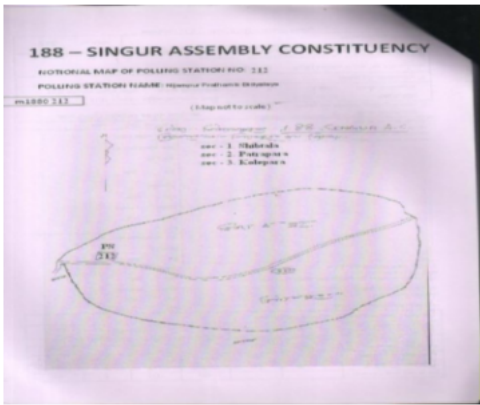

নির্বাচক তালিকা 2026 S25 পশ্চিমবঙ্গ

বিধানসভা নির্বাচনক্ষেত্রের নং, নাম ও সংরক্ষণের স্থিতি : 188 - সিঙ্গুর (সাধারণ)		অংশ নং : 213			
বিধানসভা নির্বাচনক্ষেত্রটি যে লোকসভা নির্বাচনক্ষেত্রের / ক্ষেত্রসমূহের অন্তর্ভুক্ত তার নং, নাম ও সংরক্ষণ স্থিতি : 28 - হুগলী (সাধারণ)					
1. সংশোধনের পূর্ণ বিবরণ					
সংশোধনের বৎসর :	2026	নির্বাচক তালিকার পরিচিতি :			
ভিত্তি তারিখ :	01-01-2026	বিশেষ নিবিড় সংশোধনী ২০২৬-এর চূড়ান্ত ভোটার তালিকা			
সংশোধনের প্রকৃতি :	বিশেষ নিবিড় সংশোধনী 2026				
প্রকাশনার তারিখ :	28-02-2026				
2. অংশ ও নির্বাচনী এলাকার পূর্ণ বিবরণ :					
অংশের ভাগ নং ও নাম :					
1-শিবতলা	প্রধান শহর/গ্রাম : নিজামপুর				
2-পাত্রপাড়া	ওয়ার্ড :				
3-কোলেপাড়া	থানা : সিঙ্গুর				
	গ্রাম পঞ্চায়েত : বড়া				
	ব্লক : সিঙ্গুর				
	মহকুমা : চন্দননগর				
	জেলা : হুগলী				
	পিন : 712306				
3. ভোট গ্রহন কেন্দ্রের পূর্ণ বিবরণ :					
ভোট গ্রহন কেন্দ্রের নং, নাম :		ভোট গ্রহন কেন্দ্রের শ্রেণী :		গ্রামীণ	
213 - নিজামপুর প্রাথমিক বিদ্যালয় (শিবতলার দক্ষিণাংশ)		এই অংশে সহায়ক ভোটগ্রহন কেন্দ্রের সংখ্যা :		0	
ভোট গ্রহন কেন্দ্রের ঠিকানা :					
নিজামপুর প্রাথমিক বিদ্যালয় (শিবতলার দক্ষিণাংশ), - রুম-1, নিজামপুর (শিবতলা)					
4. নির্বাচকের সংখ্যা :					
প্রথম ক্রমিক নং	শেষ ক্রমিক নং	মোট সংখ্যা			
		পুরুষ	মহিলা	তৃতীয় লিঙ্গ	মোট
1	833	415	414	0	829

নির্বাচক নিবন্ধন আধিকারিকের স্বাক্ষর

Nazri Naksha

Google Map View

Polling Station Building Front View

Polling Station Front View

Cad View

Key MAP View

বিধানসভা নির্বাচনক্ষেত্রের নং, নাম : 188-সিঙ্গুর  
ভাগ নং, নাম : 1-শিবতলা