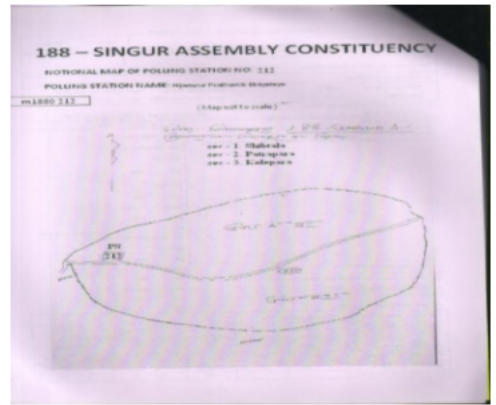

নির্বাচক তালিকা 2026 S25 পশ্চিমবঙ্গ

বিধানসভা নির্বাচনক্ষেত্রের নং, নাম ও সংরক্ষণের স্থিতি : 188 - সিঙ্গুর (সাধারণ)		অংশ নং : 213			
বিধানসভা নির্বাচনক্ষেত্রটি যে লোকসভা নির্বাচনক্ষেত্রের / ক্ষেত্রসমূহের অন্তর্ভুক্ত তার নং, নাম ও সংরক্ষণ স্থিতি : 28 - হুগলী (সাধারণ)					
1. সংশোধনের পূর্ণ বিবরণ					
সংশোধনের বৎসর :	2026	নির্বাচক তালিকার পরিচিতি :			
ভিত্তি তারিখ :	01-01-2026	বিশেষ নিবিড় সংশোধনী ২০২৬-এর চূড়ান্ত ভোটার তালিকা			
সংশোধনের প্রকৃতি :	বিশেষ নিবিড় সংশোধনী 2026				
প্রকাশনার তারিখ :	28-02-2026				
2. অংশ ও নির্বাচনী এলাকার পূর্ণ বিবরণ :					
অংশের ভাগ নং ও নাম :					
1-শিবতলা	প্রধান শহর/গ্রাম : নিজামপুর				
2-পাত্রপাড়া	ওয়ার্ড :				
3-কোলেপাড়া	থানা : সিঙ্গুর				
	গ্রাম পঞ্চায়েত : বড়া				
	ব্লক : সিঙ্গুর				
	মহকুমা : চন্দননগর				
	জেলা : হুগলী				
	পিন : 712306				
3. ভোট গ্রহন কেন্দ্রের পূর্ণ বিবরণ :					
ভোট গ্রহন কেন্দ্রের নং, নাম :		ভোট গ্রহন কেন্দ্রের শ্রেণী :		গ্রামীণ	
213 - নিজামপুর প্রাথমিক বিদ্যালয় (শিবতলার দক্ষিণাংশ)		এই অংশে সহায়ক ভোটগ্রহন কেন্দ্রের সংখ্যা :		0	
ভোট গ্রহন কেন্দ্রের ঠিকানা :					
নিজামপুর প্রাথমিক বিদ্যালয় (শিবতলার দক্ষিণাংশ), - রুম-1, নিজামপুর (শিবতলা)					
4. নির্বাচকের সংখ্যা :					
প্রথম ক্রমিক নং	শেষ ক্রমিক নং	মোট সংখ্যা			
		পুরুষ	মহিলা	তৃতীয় লিঙ্গ	মোট
1	833	415	414	0	829

নির্বাচক নিবন্ধন আধিকারিকের স্বাক্ষর

Nazri Naksha

Google Map View

Polling Station Building Front View

Polling Station Front View

Cad View

Key MAP View

বিধানসভা নির্বাচনক্ষেত্রের নং, নাম : 188-সিঙ্গুর  
ভাগ নং, নাম : 1-শিবতলা