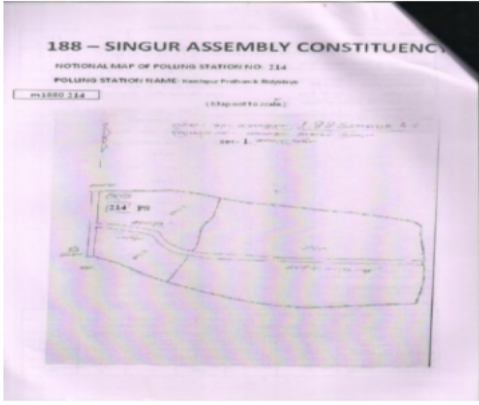

নির্বাচক নিবন্ধন আধিকারিকের স্বাক্ষর

Nazri Naksha

Google Map View

Polling Station Building Front View

Polling Station Front View

Cad View

Key MAP View

বিধানসভা নির্বাচনক্ষেত্রের নং, নাম : 188-সিঙ্গুর
ভাগ নং, নাম : 1-বড়া মাঝিপাড়া (পূর্ব)