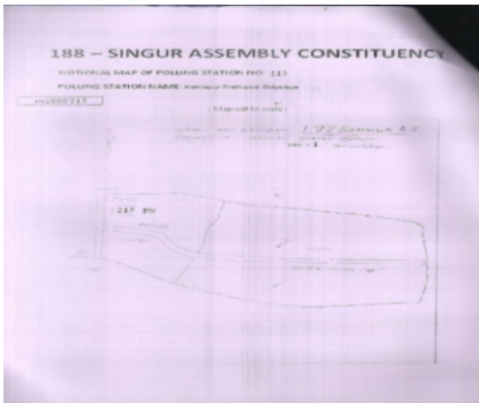

নির্বাচক নিবন্ধন আধিকারিকের স্বাক্ষর

Nazri Naksha

Google Map View

Polling Station Building Front View

Polling Station Front View

Cad View

Key MAP View

বিধানসভা নির্বাচনক্ষেত্রের নং, নাম : 188-সিঙ্গুর
ভাগ নং, নাম : 1-বড়া মাঝিপাড়া (পূর্ব)