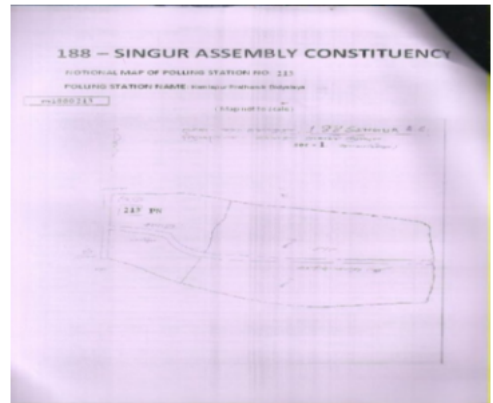

নির্বাচক নিবন্ধন আধিকারিকের স্বাক্ষর

Nazri Naksha

Google Map View

Polling Station Building Front View

Polling Station Front View

Cad View

Key MAP View

বিধানসভা নির্বাচনক্ষেত্রের নং, নাম : 188-সিঙ্গুর
ভাগ নং, নাম : 1-বড়া মাঝিপাড়া (পূর্ব)