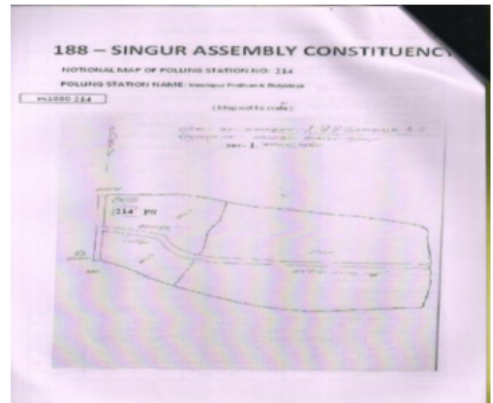

নির্বাচক নিবন্ধন আধিকারিকের স্বাক্ষর

Nazri Naksha

Google Map View

Polling Station Building Front View

Polling Station Front View

Cad View

Key MAP View

|   |                                |   |                                |   |                                |
|---|--------------------------------|---|--------------------------------|---|--------------------------------|
| 1<br>নাম : আনিশা বেগম<br>স্বামীর নাম: হিসাববুদ্দিন মল্লিক<br>বাড়ির নং : নং 00<br>বয়স : 39 লিঙ্গ : মহিলা | UYB1659606<br>ফটো উপলব্ধ       | 2<br>নাম : সেখ খয়েরালি<br>পিতার নাম: হোসেন<br>বাড়ির নং : n0001<br>বয়স : 61 লিঙ্গ : পুরুষ             | WB/27/183/627697<br>ফটো উপলব্ধ | 3<br>নাম : সালেমা বিবি<br>স্বামীর নাম: খয়েরালি<br>বাড়ির নং : n0001<br>বয়স : 56 লিঙ্গ : মহিলা       | WB/27/183/627267<br>ফটো উপলব্ধ |
| 4<br>নাম : সেখ জুলফিকার আলি<br>পিতার নাম: সেখ খয়ের আলি<br>বাড়ির নং : n0001<br>বয়স : 29 লিঙ্গ : পুরুষ   | UYB1861756<br>ফটো উপলব্ধ       | 5<br>নাম : সেখ মনসুর আলি<br>পিতার নাম: সেখ ওহাব আলি<br>বাড়ির নং : n0185<br>বয়স : 57 লিঙ্গ : পুরুষ     | UYB2531192<br>ফটো উপলব্ধ       | 6<br>নাম : মমতাজ বেগম<br>স্বামীর নাম: নুরুলছদা<br>বাড়ির নং : n0185<br>বয়স : 51 লিঙ্গ : মহিলা        | WB/27/183/627263<br>ফটো উপলব্ধ |
| 7<br>নাম : মর্জিনা বিবি<br>স্বামীর নাম: দিল<br>বাড়ির নং : n0190<br>বয়স : 45 লিঙ্গ : মহিলা               | KJK2217735<br>ফটো উপলব্ধ       | 8<br>নাম : হালিমা খাতুন<br>পিতার নাম: সেখ ফকির<br>বাড়ির নং : n0190<br>বয়স : 38 লিঙ্গ : মহিলা          | UYB1414382<br>ফটো উপলব্ধ       | 9<br>নাম : সেখ ছোট্ট আলী<br>পিতার নাম: সেখ ফজর আলী<br>বাড়ির নং : n0188<br>বয়স : 32 লিঙ্গ : পুরুষ    | UYB1682715<br>ফটো উপলব্ধ       |
| 10<br>নাম : সারিনা বেগম<br>স্বামীর নাম: পিন্টু সেখ<br>বাড়ির নং : n0188<br>বয়স : 33 লিঙ্গ : মহিলা        | UYB1861772<br>ফটো উপলব্ধ       | 11<br>নাম : সেখ পিন্টু<br>পিতার নাম: ফজর আলি সেখ<br>বাড়ির নং : n0188<br>বয়স : 36 লিঙ্গ : পুরুষ        | UYB1414283<br>ফটো উপলব্ধ       | 12<br>নাম : সহানারা বেগম<br>স্বামীর নাম: মোহির<br>বাড়ির নং : n0188<br>বয়স : 48 লিঙ্গ : মহিলা        | UYB2497642<br>ফটো উপলব্ধ       |
| 13<br>নাম : আসমিয়া বিবি<br>স্বামীর নাম: এমামদি<br>বাড়ির নং : n0187<br>বয়স : 76 লিঙ্গ : মহিলা           | WB/27/183/627387<br>ফটো উপলব্ধ | 14<br>নাম : রবিনা খাতুন<br>পিতার নাম: মনসুর আলী সেখ<br>বাড়ির নং : n0185<br>বয়স : 29 লিঙ্গ : মহিলা     | UYB1861897<br>ফটো উপলব্ধ       | 15<br>নাম : সেখ আজহার উদ্দিন<br>পিতার নাম: আওলাত আলি<br>বাড়ির নং : n0185<br>বয়স : 36 লিঙ্গ : পুরুষ  | UYB1512201<br>ফটো উপলব্ধ       |
| 16<br>নাম : সেখ ফরিদ<br>মায়ের নাম: ফতেমা বেগম<br>বাড়ির নং : n0185<br>বয়স : 34 লিঙ্গ : পুরুষ            | UYB1414671<br>ফটো উপলব্ধ       | 17<br>নাম : ফতেমা বেগম<br>স্বামীর নাম: আওলাত<br>বাড়ির নং : n0185<br>বয়স : 58 লিঙ্গ : মহিলা            | UYB2375061<br>ফটো উপলব্ধ       | 18<br>নাম : অম্বরালী সেখ<br>পিতার নাম: অহাব সেখ<br>বাড়ির নং : n0185<br>বয়স : 63 লিঙ্গ : পুরুষ       | WB/27/183/627013<br>ফটো উপলব্ধ |
| 19<br>নাম : ছাবেলা বিবি<br>স্বামীর নাম: অহাব<br>বাড়ির নং : n0185<br>বয়স : 86 লিঙ্গ : মহিলা              | WB/27/183/627264<br>ফটো উপলব্ধ | 20<br>নাম : আনোয়ারা বেগম<br>স্বামীর নাম: সেখ আসরাফ আলি<br>বাড়ির নং : n0005<br>বয়স : 45 লিঙ্গ : মহিলা | KJK2471530<br>ফটো উপলব্ধ       | 21<br>নাম : সেখ আসরাফ আলী<br>পিতার নাম: সেখ হোসেন আলী<br>বাড়ির নং : n0005<br>বয়স : 52 লিঙ্গ : পুরুষ | WB/27/183/627566<br>ফটো উপলব্ধ |
| 22<br>নাম : নাফিজা বেগম<br>স্বামীর নাম: হিসাববুদ্দিন সেখ<br>বাড়ির নং : n0003<br>বয়স : 32 লিঙ্গ : মহিলা  | UYB1861848<br>ফটো উপলব্ধ       | 23<br>নাম : সুকুমার মন্ডল<br>পিতার নাম: হারাধন মন্ডল<br>বাড়ির নং : n0003<br>বয়স : 58 লিঙ্গ : পুরুষ    | WB/27/183/627421<br>ফটো উপলব্ধ | 24<br>নাম : বাসিরন বিবি<br>স্বামীর নাম: হাসেম<br>বাড়ির নং : n0003<br>বয়স : 59 লিঙ্গ : মহিলা         | WB/27/183/627266<br>ফটো উপলব্ধ |
| 25<br>নাম : সাইফুদ্দিন সেখ<br>পিতার নাম: হাসেম সেখ<br>বাড়ির নং : n0003<br>বয়স : 31 লিঙ্গ : পুরুষ        | UYB1861855<br>ফটো উপলব্ধ       | 26<br>নাম : হিসাববুদ্দিন সেখ<br>পিতার নাম: হাসেম সেখ<br>বাড়ির নং : n0003<br>বয়স : 35 লিঙ্গ : পুরুষ    | UYB1414457<br>ফটো উপলব্ধ       | 27<br>নাম : হাসেম সেখ<br>পিতার নাম: হোসেন সেখ<br>বাড়ির নং : n0003<br>বয়স : 67 লিঙ্গ : পুরুষ         | WB/27/183/627698<br>ফটো উপলব্ধ |
| 28<br>নাম : সেখ সুহিল<br>পিতার নাম: সেখ মনসুর আলী<br>বাড়ির নং : নং 1৮৫<br>বয়স : 24 লিঙ্গ : পুরুষ        | UYB2225407<br>ফটো উপলব্ধ       | 29<br>নাম : সেখ সারাবত আলি<br>পিতার নাম: সেখ হোসেন<br>বাড়ির নং : n0001<br>বয়স : 59 লিঙ্গ : পুরুষ      | UYB0994731<br>ফটো উপলব্ধ       | 30<br>নাম : সাকিলা বেগম<br>স্বামীর নাম: সেখ অম্বর<br>বাড়ির নং : n0185<br>বয়স : 53 লিঙ্গ : মহিলা     | UYB2225241<br>ফটো উপলব্ধ       |