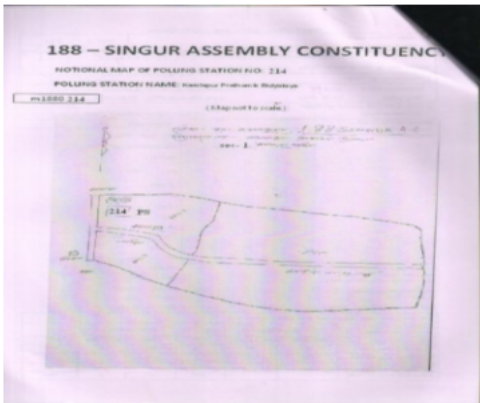

নির্বাচক নিবন্ধন আধিকারিকের স্বাক্ষর

Nazri Naksha

Google Map View

Polling Station Building Front View

Polling Station Front View

Cad View

Key MAP View

|   |                                |   |                                |   |                                |
|---|--------------------------------|---|--------------------------------|---|--------------------------------|
| 1<br>নাম : আনিশা বেগম<br>স্বামীর নাম: হিসাববুদ্দিন মল্লিক<br>বাড়ির নং : নং 00<br>বয়স : 39 লিঙ্গ : মহিলা | UYB1659606<br>ফটো উপলব্ধ       | 2<br>নাম : সেখ খয়েরালি<br>পিতার নাম: হোসেন<br>বাড়ির নং : n0001<br>বয়স : 61 লিঙ্গ : পুরুষ             | WB/27/183/627697<br>ফটো উপলব্ধ | 3<br>নাম : সালেমা বিবি<br>স্বামীর নাম: খয়েরালি<br>বাড়ির নং : n0001<br>বয়স : 56 লিঙ্গ : মহিলা       | WB/27/183/627267<br>ফটো উপলব্ধ |
| 4<br>নাম : সেখ জুলফিকার আলি<br>পিতার নাম: সেখ খয়ের আলি<br>বাড়ির নং : n0001<br>বয়স : 29 লিঙ্গ : পুরুষ   | UYB1861756<br>ফটো উপলব্ধ       | 5<br>নাম : সেখ মনসুর আলি<br>পিতার নাম: সেখ ওহাব আলি<br>বাড়ির নং : n0185<br>বয়স : 57 লিঙ্গ : পুরুষ     | UYB2531192<br>ফটো উপলব্ধ       | 6<br>নাম : মমতাজ বেগম<br>স্বামীর নাম: নুরুলছদা<br>বাড়ির নং : n0185<br>বয়স : 51 লিঙ্গ : মহিলা        | WB/27/183/627263<br>ফটো উপলব্ধ |
| 7<br>নাম : মর্জিনা বিবি<br>স্বামীর নাম: দিল<br>বাড়ির নং : n0190<br>বয়স : 45 লিঙ্গ : মহিলা               | KJK2217735<br>ফটো উপলব্ধ       | 8<br>নাম : হালিমা খাতুন<br>পিতার নাম: সেখ ফকির<br>বাড়ির নং : n0190<br>বয়স : 38 লিঙ্গ : মহিলা          | UYB1414382<br>ফটো উপলব্ধ       | 9<br>নাম : সেখ ছোট্ট আলী<br>পিতার নাম: সেখ ফজর আলী<br>বাড়ির নং : n0188<br>বয়স : 32 লিঙ্গ : পুরুষ    | UYB1682715<br>ফটো উপলব্ধ       |
| 10<br>নাম : সারিনা বেগম<br>স্বামীর নাম: পিন্টু সেখ<br>বাড়ির নং : n0188<br>বয়স : 33 লিঙ্গ : মহিলা        | UYB1861772<br>ফটো উপলব্ধ       | 11<br>নাম : সেখ পিন্টু<br>পিতার নাম: ফজর আলি সেখ<br>বাড়ির নং : n0188<br>বয়স : 36 লিঙ্গ : পুরুষ        | UYB1414283<br>ফটো উপলব্ধ       | 12<br>নাম : সহানারা বেগম<br>স্বামীর নাম: মোহির<br>বাড়ির নং : n0188<br>বয়স : 48 লিঙ্গ : মহিলা        | UYB2497642<br>ফটো উপলব্ধ       |
| 13<br>নাম : আসমিয়া বিবি<br>স্বামীর নাম: এমামদি<br>বাড়ির নং : n0187<br>বয়স : 76 লিঙ্গ : মহিলা           | WB/27/183/627387<br>ফটো উপলব্ধ | 14<br>নাম : রবিনা খাতুন<br>পিতার নাম: মনসুর আলী সেখ<br>বাড়ির নং : n0185<br>বয়স : 29 লিঙ্গ : মহিলা     | UYB1861897<br>ফটো উপলব্ধ       | 15<br>নাম : সেখ আজহার উদ্দিন<br>পিতার নাম: আওলাত আলি<br>বাড়ির নং : n0185<br>বয়স : 36 লিঙ্গ : পুরুষ  | UYB1512201<br>ফটো উপলব্ধ       |
| 16<br>নাম : সেখ ফরিদ<br>মায়ের নাম: ফতেমা বেগম<br>বাড়ির নং : n0185<br>বয়স : 34 লিঙ্গ : পুরুষ            | UYB1414671<br>ফটো উপলব্ধ       | 17<br>নাম : ফতেমা বেগম<br>স্বামীর নাম: আওলাত<br>বাড়ির নং : n0185<br>বয়স : 58 লিঙ্গ : মহিলা            | UYB2375061<br>ফটো উপলব্ধ       | 18<br>নাম : অম্বরালী সেখ<br>পিতার নাম: অহাব সেখ<br>বাড়ির নং : n0185<br>বয়স : 63 লিঙ্গ : পুরুষ       | WB/27/183/627013<br>ফটো উপলব্ধ |
| 19<br>নাম : ছাবেলা বিবি<br>স্বামীর নাম: অহাব<br>বাড়ির নং : n0185<br>বয়স : 86 লিঙ্গ : মহিলা              | WB/27/183/627264<br>ফটো উপলব্ধ | 20<br>নাম : আনোয়ারা বেগম<br>স্বামীর নাম: সেখ আসরাফ আলি<br>বাড়ির নং : n0005<br>বয়স : 45 লিঙ্গ : মহিলা | KJK2471530<br>ফটো উপলব্ধ       | 21<br>নাম : সেখ আসরাফ আলী<br>পিতার নাম: সেখ হোসেন আলী<br>বাড়ির নং : n0005<br>বয়স : 52 লিঙ্গ : পুরুষ | WB/27/183/627566<br>ফটো উপলব্ধ |
| 22<br>নাম : নাফিজা বেগম<br>স্বামীর নাম: হিসাববুদ্দিন সেখ<br>বাড়ির নং : n0003<br>বয়স : 32 লিঙ্গ : মহিলা  | UYB1861848<br>ফটো উপলব্ধ       | 23<br>নাম : সুকুমার মন্ডল<br>পিতার নাম: হারাধন মন্ডল<br>বাড়ির নং : n0003<br>বয়স : 58 লিঙ্গ : পুরুষ    | WB/27/183/627421<br>ফটো উপলব্ধ | 24<br>নাম : বাসিরন বিবি<br>স্বামীর নাম: হাসেম<br>বাড়ির নং : n0003<br>বয়স : 59 লিঙ্গ : মহিলা         | WB/27/183/627266<br>ফটো উপলব্ধ |
| 25<br>নাম : সাইফুদ্দিন সেখ<br>পিতার নাম: হাসেম সেখ<br>বাড়ির নং : n0003<br>বয়স : 31 লিঙ্গ : পুরুষ        | UYB1861855<br>ফটো উপলব্ধ       | 26<br>নাম : হিসাববুদ্দিন সেখ<br>পিতার নাম: হাসেম সেখ<br>বাড়ির নং : n0003<br>বয়স : 35 লিঙ্গ : পুরুষ    | UYB1414457<br>ফটো উপলব্ধ       | 27<br>নাম : হাসেম সেখ<br>পিতার নাম: হোসেন সেখ<br>বাড়ির নং : n0003<br>বয়স : 67 লিঙ্গ : পুরুষ         | WB/27/183/627698<br>ফটো উপলব্ধ |
| 28<br>নাম : সেখ সুহিল<br>পিতার নাম: সেখ মনসুর আলী<br>বাড়ির নং : নং 1৮৫<br>বয়স : 24 লিঙ্গ : পুরুষ        | UYB2225407<br>ফটো উপলব্ধ       | 29<br>নাম : সেখ সারাবত আলি<br>পিতার নাম: সেখ হোসেন<br>বাড়ির নং : n0001<br>বয়স : 59 লিঙ্গ : পুরুষ      | UYB0994731<br>ফটো উপলব্ধ       | 30<br>নাম : সাকিলা বেগম<br>স্বামীর নাম: সেখ অম্বর<br>বাড়ির নং : n0185<br>বয়স : 53 লিঙ্গ : মহিলা     | UYB2225241<br>ফটো উপলব্ধ       |