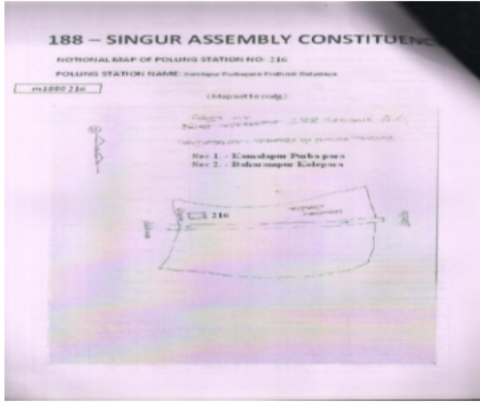

Nazri Naksha