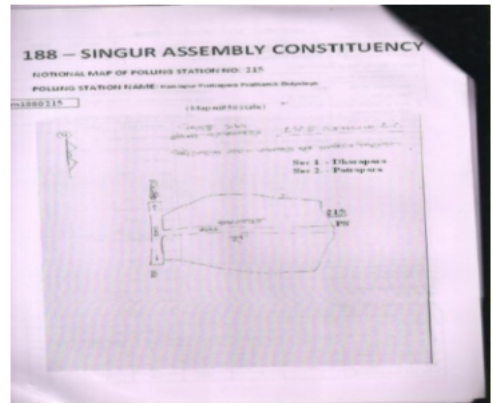

নির্বাচক নিবন্ধন আধিকারিকের স্বাক্ষর

Nazri Naksha

Google Map View

Polling Station Building Front View

Polling Station Front View

Cad View

Key MAP View

1 নাম : রিঙ্কা আদক পাল স্বামীর নাম: মাধব চন্দ্র আদক বাড়ির নং : এন0212 বয়স : 33 লিঙ্গ : মহিলা	UYB2046050 ফটো উপলব্ধ	2 নাম : বিশ্বনাথ আদক পিতার নাম: হারাধন আদক বাড়ির নং : n0050 বয়স : 74 লিঙ্গ : পুরুষ	WB/27/183/630327 ফটো উপলব্ধ	3 নাম : ললিতা আদক স্বামীর নাম: বিশ্বনাথ আদক বাড়ির নং : n0050 বয়স : 64 লিঙ্গ : মহিলা	WB/27/183/630123 ফটো উপলব্ধ
4 নাম : বনশ্রী আদক স্বামীর নাম: স্বপন আদক বাড়ির নং : n0050 বয়স : 38 লিঙ্গ : মহিলা	KJK2540920 ফটো উপলব্ধ	5 নাম : স্বপন আদক পিতার নাম: বিশ্বনাথ আদক বাড়ির নং : n0050 বয়স : 46 লিঙ্গ : পুরুষ	KJK2472488 ফটো উপলব্ধ	6 নাম : তুষার আদক পিতার নাম: স্বপন আদক বাড়ির নং : এন0050 বয়স : 20 লিঙ্গ : পুরুষ	UYB2514420 ফটো উপলব্ধ
7 নাম : পূজা কর্মকার স্বামীর নাম: তনুয় কর্মকার বাড়ির নং : n0080 বয়স : 27 লিঙ্গ : মহিলা	UYB2009660 ফটো উপলব্ধ	8 নাম : ছোট্ট কোলে পিতার নাম: সুশান্ত কোলে বাড়ির নং : n0054 বয়স : 36 লিঙ্গ : পুরুষ	KJK2754562 ফটো উপলব্ধ	9 নাম : প্রিয়ান্বিতা কোলে স্বামীর নাম: পলাশ কোলে বাড়ির নং : n0204 বয়স : 27 লিঙ্গ : মহিলা	UYB2045995 ফটো উপলব্ধ
10 নাম : দেব্যানী কোলে স্বামীর নাম: রাজকুমার কোলে বাড়ির নং : n0205 বয়স : 28 লিঙ্গ : মহিলা	UYB2046001 ফটো উপলব্ধ	11 নাম : কল্যান কোলে পিতার নাম: সুনীল কোলে বাড়ির নং : n0111 বয়স : 27 লিঙ্গ : মহিলা	UYB2009736 ফটো উপলব্ধ	12 নাম : রেখা কোলে পিতার নাম: মানিক কোলে বাড়ির নং : n0054 বয়স : 27 লিঙ্গ : মহিলা	UYB2009678 ফটো উপলব্ধ
13 নাম : অঞ্জলী কোলে স্বামীর নাম: রাজারাম কোলে বাড়ির নং : নং 014 বয়স : 26 লিঙ্গ : মহিলা	NAM1675719 ফটো উপলব্ধ	14 নাম : অনিস কোলে পিতার নাম: রতিকান্ত কোলে বাড়ির নং : এন০০৫৩ বয়স : 21 লিঙ্গ : পুরুষ	UYB2451466 ফটো উপলব্ধ	15 নাম : অনীতা দাস পিতার নাম: নিমাই দাস বাড়ির নং : এন0012 বয়স : 33 লিঙ্গ : মহিলা	XVM1769983 ফটো উপলব্ধ
Q 16 নাম : বন্দনা কোলে স্বামীর নাম: গোপাল কোলে বাড়ির নং : এন0012 বয়স : 44 লিঙ্গ : মহিলা	UYB2466407 ফটো উপলব্ধ	17 নাম : মৌমিতা সিংহ স্বামীর নাম: বিশ্বজিৎ সিংহ বাড়ির নং : নং 052 বয়স : 27 লিঙ্গ : মহিলা	UYB2111797 ফটো উপলব্ধ	18 নাম : নয়নমনি কোলে স্বামীর নাম: অমিত কোলে বাড়ির নং : n0054 বয়স : 31 লিঙ্গ : মহিলা	UYB1946961 ফটো উপলব্ধ
19 নাম : পাপিয়া সিংহ স্বামীর নাম: বাপ্পা সিংহ বাড়ির নং : এন0012 বয়স : 31 লিঙ্গ : মহিলা	UYB1781095 ফটো উপলব্ধ	20 নাম : সঙ্গীতা কোলে পিতার নাম: সুনীল কোলে বাড়ির নং : নং 111 বয়স : 23 লিঙ্গ : মহিলা	UYB2300051 ফটো উপলব্ধ	21 নাম : রাজেশ্বরী কোলে স্বামীর নাম: রাজেশ কোলে বাড়ির নং : নং 014 বয়স : 27 লিঙ্গ : মহিলা	UYB2029361 ফটো উপলব্ধ
22 নাম : শুভজিৎ কোলে পিতার নাম: সুনীল কোলে বাড়ির নং : ০৫৩ বয়স : 25 লিঙ্গ : পুরুষ	UYB2224822 ফটো উপলব্ধ	23 নাম : লতিকা কোলে স্বামীর নাম: বিশ্বজিৎ কোলে বাড়ির নং : এন0014 বয়স : 27 লিঙ্গ : মহিলা	UBL2106177 ফটো উপলব্ধ	24 নাম : বিশ্বজিৎ কোলে পিতার নাম: কর্ণধর কোলে বাড়ির নং : n0014 বয়স : 34 লিঙ্গ : পুরুষ	UYB1574573 ফটো উপলব্ধ
25 নাম : মানস কোলে পিতার নাম: মানিক কোলে বাড়ির নং : n0054 বয়স : 29 লিঙ্গ : পুরুষ	UYB1862127 ফটো উপলব্ধ	26 নাম : টুসি সিংহ স্বামীর নাম: রাধানাথ সিংহ বাড়ির নং : এন0012 বয়স : 30 লিঙ্গ : মহিলা	UYB1781012 ফটো উপলব্ধ	27 নাম : রিয়া কোলে স্বামীর নাম: মন্টু কোলে বাড়ির নং : এন0054 বয়স : 32 লিঙ্গ : মহিলা	UYB1679117 ফটো উপলব্ধ
28 নাম : খুকুমনি কোলে স্বামীর নাম: শৈল্য কোলে বাড়ির নং : n0063 বয়স : 30 লিঙ্গ : মহিলা	UYB1946854 ফটো উপলব্ধ	29 নাম : অষ্ট পাত্র পিতার নাম: সতীশ পাত্র বাড়ির নং : n0063 বয়স : 53 লিঙ্গ : পুরুষ	UYB1946870 ফটো উপলব্ধ	30 নাম : টুসি পাত্র(কোলে) স্বামীর নাম: অষ্ট পাত্র বাড়ির নং : n0063 বয়স : 41 লিঙ্গ : মহিলা	UYB1946888 ফটো উপলব্ধ