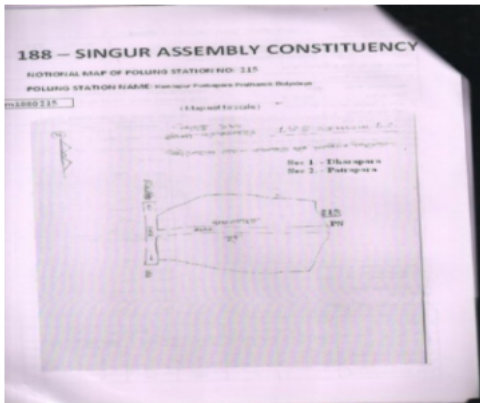

নির্বাচক নিবন্ধন আধিকারিকের স্বাক্ষর

Nazri Naksha

Google Map View

Polling Station Building Front View

Polling Station Front View

Cad View

Key MAP View

1 নাম : রিঙ্কা আদক পাল স্বামীর নাম: মাধব চন্দ্র আদক বাড়ির নং : এন0212 বয়স : 33 লিঙ্গ : মহিলা	UYB2046050 ফটো উপলব্ধ	2 নাম : বিশ্বনাথ আদক পিতার নাম: হারাধন আদক বাড়ির নং : n0050 বয়স : 74 লিঙ্গ : পুরুষ	WB/27/183/630327 ফটো উপলব্ধ	3 নাম : ললিতা আদক স্বামীর নাম: বিশ্বনাথ আদক বাড়ির নং : n0050 বয়স : 64 লিঙ্গ : মহিলা	WB/27/183/630123 ফটো উপলব্ধ
4 নাম : বনশ্রী আদক স্বামীর নাম: স্বপন আদক বাড়ির নং : n0050 বয়স : 38 লিঙ্গ : মহিলা	KJK2540920 ফটো উপলব্ধ	5 নাম : স্বপন আদক পিতার নাম: বিশ্বনাথ আদক বাড়ির নং : n0050 বয়স : 46 লিঙ্গ : পুরুষ	KJK2472488 ফটো উপলব্ধ	6 নাম : তুষার আদক পিতার নাম: স্বপন আদক বাড়ির নং : এন0050 বয়স : 20 লিঙ্গ : পুরুষ	UYB2514420 ফটো উপলব্ধ
7 নাম : পূজা কর্মকার স্বামীর নাম: তনুয় কর্মকার বাড়ির নং : n0080 বয়স : 27 লিঙ্গ : মহিলা	UYB2009660 ফটো উপলব্ধ	8 নাম : ছোট্ট কোলে পিতার নাম: সুশান্ত কোলে বাড়ির নং : n0054 বয়স : 36 লিঙ্গ : পুরুষ	KJK2754562 ফটো উপলব্ধ	9 নাম : প্রিয়ান্বিতা কোলে স্বামীর নাম: পলাশ কোলে বাড়ির নং : n0204 বয়স : 27 লিঙ্গ : মহিলা	UYB2045995 ফটো উপলব্ধ
10 নাম : দেব্যানী কোলে স্বামীর নাম: রাজকুমার কোলে বাড়ির নং : n0205 বয়স : 28 লিঙ্গ : মহিলা	UYB2046001 ফটো উপলব্ধ	11 নাম : কল্যান কোলে পিতার নাম: সুনীল কোলে বাড়ির নং : n0111 বয়স : 27 লিঙ্গ : মহিলা	UYB2009736 ফটো উপলব্ধ	12 নাম : রেখা কোলে পিতার নাম: মানিক কোলে বাড়ির নং : n0054 বয়স : 27 লিঙ্গ : মহিলা	UYB2009678 ফটো উপলব্ধ
13 নাম : অঞ্জলী কোলে স্বামীর নাম: রাজারাম কোলে বাড়ির নং : নং 014 বয়স : 26 লিঙ্গ : মহিলা	NAM1675719 ফটো উপলব্ধ	14 নাম : অনিস কোলে পিতার নাম: রতিকান্ত কোলে বাড়ির নং : এন০০৫৩ বয়স : 21 লিঙ্গ : পুরুষ	UYB2451466 ফটো উপলব্ধ	15 নাম : অনীতা দাস পিতার নাম: নিমাই দাস বাড়ির নং : এন0012 বয়স : 33 লিঙ্গ : মহিলা	XVM1769983 ফটো উপলব্ধ
Q 16 নাম : বন্দনা কোলে স্বামীর নাম: গোপাল কোলে বাড়ির নং : এন0012 বয়স : 44 লিঙ্গ : মহিলা	UYB2466407 ফটো উপলব্ধ	17 নাম : মৌমিতা সিংহ স্বামীর নাম: বিশ্বজিৎ সিংহ বাড়ির নং : নং 052 বয়স : 27 লিঙ্গ : মহিলা	UYB2111797 ফটো উপলব্ধ	18 নাম : নয়নমনি কোলে স্বামীর নাম: অমিত কোলে বাড়ির নং : n0054 বয়স : 31 লিঙ্গ : মহিলা	UYB1946961 ফটো উপলব্ধ
19 নাম : পাপিয়া সিংহ স্বামীর নাম: বাপ্পা সিংহ বাড়ির নং : এন0012 বয়স : 31 লিঙ্গ : মহিলা	UYB1781095 ফটো উপলব্ধ	20 নাম : সঙ্গীতা কোলে পিতার নাম: সুনীল কোলে বাড়ির নং : নং 111 বয়স : 23 লিঙ্গ : মহিলা	UYB2300051 ফটো উপলব্ধ	21 নাম : রাজেশ্বরী কোলে স্বামীর নাম: রাজেশ কোলে বাড়ির নং : নং 014 বয়স : 27 লিঙ্গ : মহিলা	UYB2029361 ফটো উপলব্ধ
22 নাম : শুভজিৎ কোলে পিতার নাম: সুনীল কোলে বাড়ির নং : ০৫৩ বয়স : 25 লিঙ্গ : পুরুষ	UYB2224822 ফটো উপলব্ধ	23 নাম : লতিকা কোলে স্বামীর নাম: বিশ্বজিৎ কোলে বাড়ির নং : এন0014 বয়স : 27 লিঙ্গ : মহিলা	UBL2106177 ফটো উপলব্ধ	24 নাম : বিশ্বজিৎ কোলে পিতার নাম: কর্ণধর কোলে বাড়ির নং : n0014 বয়স : 34 লিঙ্গ : পুরুষ	UYB1574573 ফটো উপলব্ধ
25 নাম : মানস কোলে পিতার নাম: মানিক কোলে বাড়ির নং : n0054 বয়স : 29 লিঙ্গ : পুরুষ	UYB1862127 ফটো উপলব্ধ	26 নাম : টুসি সিংহ স্বামীর নাম: রাধানাথ সিংহ বাড়ির নং : এন0012 বয়স : 30 লিঙ্গ : মহিলা	UYB1781012 ফটো উপলব্ধ	27 নাম : রিয়া কোলে স্বামীর নাম: মন্টু কোলে বাড়ির নং : এন0054 বয়স : 32 লিঙ্গ : মহিলা	UYB1679117 ফটো উপলব্ধ
28 নাম : খুকুমনি কোলে স্বামীর নাম: শৈল্য কোলে বাড়ির নং : n0063 বয়স : 30 লিঙ্গ : মহিলা	UYB1946854 ফটো উপলব্ধ	29 নাম : অষ্ট পাত্র পিতার নাম: সতীশ পাত্র বাড়ির নং : n0063 বয়স : 53 লিঙ্গ : পুরুষ	UYB1946870 ফটো উপলব্ধ	30 নাম : টুসি পাত্র(কোলে) স্বামীর নাম: অষ্ট পাত্র বাড়ির নং : n0063 বয়স : 41 লিঙ্গ : মহিলা	UYB1946888 ফটো উপলব্ধ