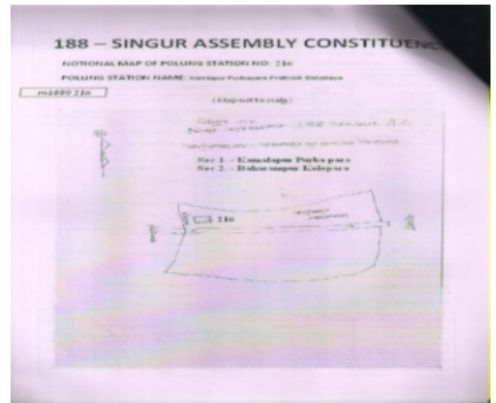

নির্বাচক নিবন্ধন আধিকারিকের স্বাক্ষর

Nazri Naksha

Google Map View

Polling Station Building Front View

Polling Station Front View

Cad View

Key MAP View

1 নাম : রুমা কাঁড়ার স্বামীর নাম: শ্রীকান্ত কাঁড়ার বাড়ির নং : n0001 বয়স : 38 লিঙ্গ : মহিলা	UYB1781103 ফটো উপলব্ধ	2 নাম : হারাধন কাঁড়ার পিতার নাম: অনিল কাঁড়ার বাড়ির নং : n0001 বয়স : 46 লিঙ্গ : পুরুষ	UYB1513217 ফটো উপলব্ধ	3 নাম : বালিকা কাঁড়ার স্বামীর নাম: মুক্ত কাঁড়ার বাড়ির নং : n0001 বয়স : 45 লিঙ্গ : মহিলা	KJK2473775 ফটো উপলব্ধ
4 নাম : মুক্ত কাঁড়ার পিতার নাম: অনিল কাঁড়ার বাড়ির নং : n0001 বয়স : 53 লিঙ্গ : পুরুষ	UYB2354504 ফটো উপলব্ধ	5 নাম : নিত্যানন্দ কাঁড়ার পিতার নাম: মানিক কাঁড়ার বাড়ির নং : n0001 বয়স : 36 লিঙ্গ : পুরুষ	UYB1415199 ফটো উপলব্ধ	6 নাম : সন্ধ্যা কাঁড়ার স্বামীর নাম: মানিক কাঁড়ার বাড়ির নং : n0001 বয়স : 51 লিঙ্গ : মহিলা	WB/27/183/633263 ফটো উপলব্ধ
7 নাম : মানিক কাঁড়ার পিতার নাম: অনিল কাঁড়ার বাড়ির নং : n0001 বয়স : 55 লিঙ্গ : পুরুষ	WB/27/183/663501 ফটো উপলব্ধ	8 নাম : গঙ্গা কাঁড়ার স্বামীর নাম: অনিল কাঁড়ার বাড়ির নং : n0001 বয়স : 76 লিঙ্গ : মহিলা	WB/27/183/633510 ফটো উপলব্ধ	9 নাম : বুদ্ধদেব কাঁড়ার পিতার নাম: অনিল কাঁড়ার বাড়ির নং : n0001 বয়স : 40 লিঙ্গ : পুরুষ	KJK2692077 ফটো উপলব্ধ
10 নাম : সুস্মিতা আদক স্বামীর নাম: সুভাষ আদক বাড়ির নং : নং০০০১ বয়স : 28 লিঙ্গ : মহিলা	UYB2224343 ফটো উপলব্ধ	11 নাম : গৌরঙ্গ কাঁড়ার পিতার নাম: মানিক কাঁড়ার বাড়ির নং : n0001 বয়স : 36 লিঙ্গ : পুরুষ	UYB1683499 ফটো উপলব্ধ	12 নাম : শ্রীকান্ত কাঁড়ার পিতার নাম: অনিল কাঁড়ার বাড়ির নং : n0001 বয়স : 45 লিঙ্গ : পুরুষ	UYB1781129 ফটো উপলব্ধ
13 নাম : গনেশ চন্দ্র কোলে পিতার নাম: গোপাল কোলে বাড়ির নং : n0006 বয়স : 42 লিঙ্গ : পুরুষ	UYB1007624 ফটো উপলব্ধ	14 নাম : সম্রাট কোলে পিতার নাম: অরুণ কোলে বাড়ির নং : নং 008 বয়স : 22 লিঙ্গ : পুরুষ	UYB2361426 ফটো উপলব্ধ	15 নাম : তারা কোলে স্বামীর নাম: প্রসেনজিৎ কোলে বাড়ির নং : এন0009 বয়স : 24 লিঙ্গ : মহিলা	UYB2382653 ফটো উপলব্ধ
16 নাম : সোমা কোলে স্বামীর নাম: প্রসেনজিৎ কোলে বাড়ির নং : নং 007 বয়স : 24 লিঙ্গ : মহিলা	UYB2393361 ফটো উপলব্ধ	17 নাম : মৌসুমী কোলে পিতার নাম: হেমন্ত কোলে বাড়ির নং : নং0120 বয়স : 25 লিঙ্গ : মহিলা	UYB2301190 ফটো উপলব্ধ	18 নাম : পিংকী কোলে স্বামীর নাম: প্রসেনজিৎ কোলে বাড়ির নং : নং138 বয়স : 25 লিঙ্গ : মহিলা	UYB2301067 ফটো উপলব্ধ
19 নাম : সুনিতা কোলে স্বামীর নাম: প্রমোদ কোলে বাড়ির নং : নং009 বয়স : 29 লিঙ্গ : মহিলা	UYB2068013 ফটো উপলব্ধ	20 নাম : তনবি কোলে স্বামীর নাম: বিদ্যুৎ কোলে বাড়ির নং : N0124 বয়স : 30 লিঙ্গ : মহিলা	UYB1756808 ফটো উপলব্ধ	21 নাম : নারায়ন কোলে পিতার নাম: বিশ্বনাথ কোলে বাড়ির নং : n0005 বয়স : 54 লিঙ্গ : পুরুষ	UYB2317501 ফটো উপলব্ধ
22 নাম : প্রবুদ কোলে পিতার নাম: বেচারাম কোলে বাড়ির নং : n0009 বয়স : 41 লিঙ্গ : পুরুষ	KJK2755049 ফটো উপলব্ধ	23 নাম : সাধনা কোলে স্বামীর নাম: রঞ্জিত কোলে বাড়ির নং : n0016 বয়স : 35 লিঙ্গ : মহিলা	UYB1318732 ফটো উপলব্ধ	24 নাম : রোহিণী কোলে পিতার নাম: তরুণ কোলে বাড়ির নং : নং০১৭২ বয়স : 24 লিঙ্গ : মহিলা	UYB2224384 ফটো উপলব্ধ
25 নাম : কুণাল কোলে পিতার নাম: নিশিকান্ত কোলে বাড়ির নং : নং০১২ বয়স : 24 লিঙ্গ : পুরুষ	UYB2224467 ফটো উপলব্ধ	26 নাম : সমর কোলে পিতার নাম: কার্তিক কোলে বাড়ির নং : এন0006 বয়স : 25 লিঙ্গ : পুরুষ	UYB2116002 ফটো উপলব্ধ	27 নাম : রঞ্জিত কোলে পিতার নাম: সুশীল কোলে বাড়ির নং : n0016 বয়স : 42 লিঙ্গ : পুরুষ	KJK2473825 ফটো উপলব্ধ
28 নাম : রুপা কোলে স্বামীর নাম: সনাতন কোলে বাড়ির নং : n0231 বয়স : 52 লিঙ্গ : মহিলা	GRL1599398 ফটো উপলব্ধ	29 নাম : সুপর্ণা কোলে স্বামীর নাম: নারায়ন কোলে বাড়ির নং : n0005 বয়স : 44 লিঙ্গ : মহিলা	KJK2219442 ফটো উপলব্ধ	30 নাম : গিরিধর কোলে পিতার নাম: তারাপদ কোলে বাড়ির নং : n0003 বয়স : 53 লিঙ্গ : পুরুষ	UYB2223980 ফটো উপলব্ধ