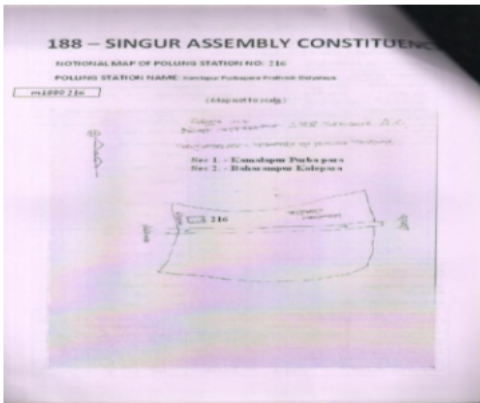

নির্বাচক নিবন্ধন আধিকারিকের স্বাক্ষর

Nazri Naksha

Google Map View

Polling Station Building Front View

Polling Station Front View

Cad View

Key MAP View

1 নাম : রুমা কাঁড়ার স্বামীর নাম: শ্রীকান্ত কাঁড়ার বাড়ির নং : n0001 বয়স : 38 লিঙ্গ : মহিলা	UYB1781103 ফটো উপলব্ধ	2 নাম : হারাধন কাঁড়ার পিতার নাম: অনিল কাঁড়ার বাড়ির নং : n0001 বয়স : 46 লিঙ্গ : পুরুষ	UYB1513217 ফটো উপলব্ধ	3 নাম : বালিকা কাঁড়ার স্বামীর নাম: মুক্ত কাঁড়ার বাড়ির নং : n0001 বয়স : 45 লিঙ্গ : মহিলা	KJK2473775 ফটো উপলব্ধ
4 নাম : মুক্ত কাঁড়ার পিতার নাম: অনিল কাঁড়ার বাড়ির নং : n0001 বয়স : 53 লিঙ্গ : পুরুষ	UYB2354504 ফটো উপলব্ধ	5 নাম : নিত্যানন্দ কাঁড়ার পিতার নাম: মানিক কাঁড়ার বাড়ির নং : n0001 বয়স : 36 লিঙ্গ : পুরুষ	UYB1415199 ফটো উপলব্ধ	6 নাম : সন্ধ্যা কাঁড়ার স্বামীর নাম: মানিক কাঁড়ার বাড়ির নং : n0001 বয়স : 51 লিঙ্গ : মহিলা	WB/27/183/633263 ফটো উপলব্ধ
7 নাম : মানিক কাঁড়ার পিতার নাম: অনিল কাঁড়ার বাড়ির নং : n0001 বয়স : 55 লিঙ্গ : পুরুষ	WB/27/183/663501 ফটো উপলব্ধ	8 নাম : গঙ্গা কাঁড়ার স্বামীর নাম: অনিল কাঁড়ার বাড়ির নং : n0001 বয়স : 76 লিঙ্গ : মহিলা	WB/27/183/633510 ফটো উপলব্ধ	9 নাম : বুদ্ধদেব কাঁড়ার পিতার নাম: অনিল কাঁড়ার বাড়ির নং : n0001 বয়স : 40 লিঙ্গ : পুরুষ	KJK2692077 ফটো উপলব্ধ
10 নাম : সুস্মিতা আদক স্বামীর নাম: সুভাষ আদক বাড়ির নং : নং০০০১ বয়স : 28 লিঙ্গ : মহিলা	UYB2224343 ফটো উপলব্ধ	11 নাম : গৌরঙ্গ কাঁড়ার পিতার নাম: মানিক কাঁড়ার বাড়ির নং : n0001 বয়স : 36 লিঙ্গ : পুরুষ	UYB1683499 ফটো উপলব্ধ	12 নাম : শ্রীকান্ত কাঁড়ার পিতার নাম: অনিল কাঁড়ার বাড়ির নং : n0001 বয়স : 45 লিঙ্গ : পুরুষ	UYB1781129 ফটো উপলব্ধ
13 নাম : গনেশ চন্দ্র কোলে পিতার নাম: গোপাল কোলে বাড়ির নং : n0006 বয়স : 42 লিঙ্গ : পুরুষ	UYB1007624 ফটো উপলব্ধ	14 নাম : সম্রাট কোলে পিতার নাম: অরুণ কোলে বাড়ির নং : নং 008 বয়স : 22 লিঙ্গ : পুরুষ	UYB2361426 ফটো উপলব্ধ	15 নাম : তারা কোলে স্বামীর নাম: প্রসেনজিৎ কোলে বাড়ির নং : এন0009 বয়স : 24 লিঙ্গ : মহিলা	UYB2382653 ফটো উপলব্ধ
16 নাম : সোমা কোলে স্বামীর নাম: প্রসেনজিৎ কোলে বাড়ির নং : নং 007 বয়স : 24 লিঙ্গ : মহিলা	UYB2393361 ফটো উপলব্ধ	17 নাম : মৌসুমী কোলে পিতার নাম: হেমন্ত কোলে বাড়ির নং : নং0120 বয়স : 25 লিঙ্গ : মহিলা	UYB2301190 ফটো উপলব্ধ	18 নাম : পিংকী কোলে স্বামীর নাম: প্রসেনজিৎ কোলে বাড়ির নং : নং138 বয়স : 25 লিঙ্গ : মহিলা	UYB2301067 ফটো উপলব্ধ
19 নাম : সুনিতা কোলে স্বামীর নাম: প্রমোদ কোলে বাড়ির নং : নং009 বয়স : 29 লিঙ্গ : মহিলা	UYB2068013 ফটো উপলব্ধ	20 নাম : তনবি কোলে স্বামীর নাম: বিদ্যুৎ কোলে বাড়ির নং : N0124 বয়স : 30 লিঙ্গ : মহিলা	UYB1756808 ফটো উপলব্ধ	21 নাম : নারায়ন কোলে পিতার নাম: বিশ্বনাথ কোলে বাড়ির নং : n0005 বয়স : 54 লিঙ্গ : পুরুষ	UYB2317501 ফটো উপলব্ধ
22 নাম : প্রবুদ কোলে পিতার নাম: বেচারাম কোলে বাড়ির নং : n0009 বয়স : 41 লিঙ্গ : পুরুষ	KJK2755049 ফটো উপলব্ধ	23 নাম : সাধনা কোলে স্বামীর নাম: রঞ্জিত কোলে বাড়ির নং : n0016 বয়স : 35 লিঙ্গ : মহিলা	UYB1318732 ফটো উপলব্ধ	24 নাম : রোহিণী কোলে পিতার নাম: তরুণ কোলে বাড়ির নং : নং০১৭২ বয়স : 24 লিঙ্গ : মহিলা	UYB2224384 ফটো উপলব্ধ
25 নাম : কুণাল কোলে পিতার নাম: নিশিকান্ত কোলে বাড়ির নং : নং০১২ বয়স : 24 লিঙ্গ : পুরুষ	UYB2224467 ফটো উপলব্ধ	26 নাম : সমর কোলে পিতার নাম: কার্তিক কোলে বাড়ির নং : এন0006 বয়স : 25 লিঙ্গ : পুরুষ	UYB2116002 ফটো উপলব্ধ	27 নাম : রঞ্জিত কোলে পিতার নাম: সুশীল কোলে বাড়ির নং : n0016 বয়স : 42 লিঙ্গ : পুরুষ	KJK2473825 ফটো উপলব্ধ
28 নাম : রুপা কোলে স্বামীর নাম: সনাতন কোলে বাড়ির নং : n0231 বয়স : 52 লিঙ্গ : মহিলা	GRL1599398 ফটো উপলব্ধ	29 নাম : সুপর্ণা কোলে স্বামীর নাম: নারায়ন কোলে বাড়ির নং : n0005 বয়স : 44 লিঙ্গ : মহিলা	KJK2219442 ফটো উপলব্ধ	30 নাম : গিরিধর কোলে পিতার নাম: তারাপদ কোলে বাড়ির নং : n0003 বয়স : 53 লিঙ্গ : পুরুষ	UYB2223980 ফটো উপলব্ধ