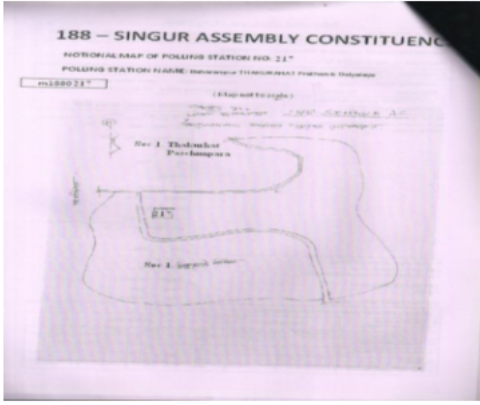

Nazri Naksha