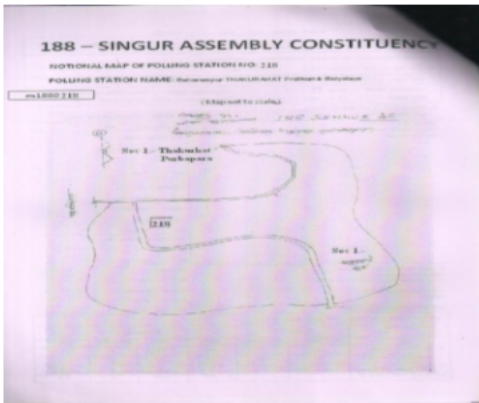

নির্বাচক নিবন্ধন আধিকারিকের স্বাক্ষর

Nazri Naksha

Google Map View

Polling Station Building Front View

Polling Station Front View

Cad View

Key MAP View

1 নাম : সেখ ইমরান আলি পিতার নাম: সেখ সাহাদাত আলি বাড়ির নং : n0017 বয়স : 40 লিঙ্গ : পুরুষ	KJK2542108 ফটো উপলব্ধ	2 নাম : মিনারা বেগম সেখ স্বামীর নাম: ইয়াসিন সেখ বাড়ির নং : n0025 বয়স : 46 লিঙ্গ : মহিলা	KJK2626786 ফটো উপলব্ধ	3 নাম : সেখ সরিফ পিতার নাম: সেখ ইয়াসিন বাড়ির নং : n0025 বয়স : 30 লিঙ্গ : পুরুষ	UYB1781624 ফটো উপলব্ধ
4 নাম : আয়নাল সেখ পিতার নাম: সুলতান সেখ বাড়ির নং : n0001 বয়স : 56 লিঙ্গ : পুরুষ	WB/27/183/639209 ফটো উপলব্ধ	5 নাম : খোদেজা বিবি সেখ স্বামীর নাম: আয়নাল সেখ বাড়ির নং : n0001 বয়স : 47 লিঙ্গ : মহিলা	WB/27/183/639255 ফটো উপলব্ধ	6 নাম : রুপসানা বেগম স্বামীর নাম: ফরজুল্লা মেহ্লা বাড়ির নং : n0001 বয়স : 30 লিঙ্গ : মহিলা	UYB2010478 ফটো উপলব্ধ
7 নাম : সামাদুল মোল্লা পিতার নাম: সাইদুল মোল্লা বাড়ির নং : n0001 বয়স : 27 লিঙ্গ : পুরুষ	UYB2010460 ফটো উপলব্ধ	8 নাম : সেখ জুমান পিতার নাম: সেখ আয়নাল বাড়ির নং : n0001 বয়স : 29 লিঙ্গ : পুরুষ	UYB2010445 ফটো উপলব্ধ	9 নাম : সেখ মইদুল ইসলাম পিতার নাম: সেখ আনসার আলী বাড়ির নং : n0001 বয়স : 40 লিঙ্গ : পুরুষ	UYB2010437 ফটো উপলব্ধ
10 নাম : আসিয়া বেগম স্বামীর নাম: সেখ মইদুল ইসলাম বাড়ির নং : n0001 বয়স : 31 লিঙ্গ : মহিলা	UYB2010429 ফটো উপলব্ধ	11 নাম : ফিরোজা বেগম স্বামীর নাম: সেখ সোলেমান বাড়ির নং : 045 বয়স : 49 লিঙ্গ : মহিলা	UYB2536811 ফটো উপলব্ধ	12 নাম : আসমাদুল্লা মন্ডল পিতার নাম: আরফত আলি মন্ডল বাড়ির নং : n0078 বয়স : 27 লিঙ্গ : পুরুষ	UYB2010353 ফটো উপলব্ধ
13 নাম : মহঃ ইমতিয়াজ পিতার নাম: মহঃ ইলিয়াস বাড়ির নং : n0001 বয়স : 41 লিঙ্গ : পুরুষ	UYB2010320 ফটো উপলব্ধ	14 নাম : নূরহান মন্ডল পিতার নাম: মোসলেম মন্ডল বাড়ির নং : n0066 বয়স : 33 লিঙ্গ : পুরুষ	UYB1684273 ফটো উপলব্ধ	15 নাম : রাইহান মন্ডল পিতার নাম: মোসলেম মন্ডল বাড়ির নং : n0066 বয়স : 36 লিঙ্গ : পুরুষ	UYB1415942 ফটো উপলব্ধ
16 নাম : মোজাহান মন্ডল পিতার নাম: মোসলেম মন্ডল বাড়ির নং : n0066 বয়স : 38 লিঙ্গ : পুরুষ	KJK2755569 ফটো উপলব্ধ	17 নাম : রাবেয়া বেগম স্বামীর নাম: জামত আলী মন্দি বাড়ির নং : n0004 বয়স : 37 লিঙ্গ : মহিলা	UYB1863133 ফটো উপলব্ধ	18 নাম : রিয়াজ ফকির পিতার নাম: আরেফ ফকির বাড়ির নং : n0004 বয়স : 36 লিঙ্গ : পুরুষ	UYB1684570 ফটো উপলব্ধ
19 নাম : সপোতারা বেগম স্বামীর নাম: ইয়াসিন ফকির বাড়ির নং : n0004 বয়স : 41 লিঙ্গ : মহিলা	KJK2692671 ফটো উপলব্ধ	20 নাম : মদিনা বেগম স্বামীর নাম: নওসাদ ফকির বাড়ির নং : n0004 বয়স : 45 লিঙ্গ : মহিলা	KJK2692663 ফটো উপলব্ধ	21 নাম : নওসাদ ফকির পিতার নাম: আরেফ ফকির বাড়ির নং : n0004 বয়স : 52 লিঙ্গ : পুরুষ	UYB1416155 ফটো উপলব্ধ
22 নাম : সেখ রাকেশ পিতার নাম: সেখ সূজাত আলি বাড়ির নং : n0095 বয়স : 31 লিঙ্গ : পুরুষ	UYB1781541 ফটো উপলব্ধ	23 নাম : সেখ রাজেশ পিতার নাম: সেখ সূজাত আলি বাড়ির নং : n0095 বয়স : 34 লিঙ্গ : পুরুষ	UYB1684349 ফটো উপলব্ধ	24 নাম : সেখ আলামিন পিতার নাম: সেখ আয়নাল বাড়ির নং : n0001 বয়স : 34 লিঙ্গ : পুরুষ	UYB1781590 ফটো উপলব্ধ
25 নাম : আমিরুল সেখ পিতার নাম: মদিনার রহমান সেখ বাড়ির নং : n0001 বয়স : 33 লিঙ্গ : পুরুষ	UYB1684596 ফটো উপলব্ধ	26 নাম : শেখ রাজেশ পিতার নাম: সেখ মশিয়ার বাড়ির নং : n0001 বয়স : 38 লিঙ্গ : পুরুষ	UYB1862846 ফটো উপলব্ধ	27 নাম : মর্জিনা বিবি সেখ স্বামীর নাম: মদিনার সেখ বাড়ির নং : 100 বয়স : 52 লিঙ্গ : মহিলা	UYB1319078 ফটো উপলব্ধ
28 নাম : এহিদা বেগম স্বামীর নাম: নূর ইসলাম সেখ বাড়ির নং : n0035 বয়স : 42 লিঙ্গ : মহিলা	KJK2627552 ফটো উপলব্ধ	29 নাম : আজমিরা বেগম স্বামীর নাম: সেখ আওলাত বাড়ির নং : n0035 বয়স : 45 লিঙ্গ : মহিলা	KJK2476117 ফটো উপলব্ধ	30 নাম : সেখ নূর ইসলাম পিতার নাম: সেখ মোরসেলিম বাড়ির নং : n0035 বয়স : 46 লিঙ্গ : পুরুষ	UYB1018464 ফটো উপলব্ধ