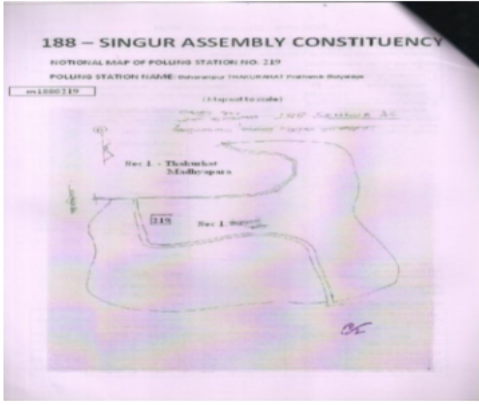

নির্বাচক নিবন্ধন আধিকারিকের স্বাক্ষর

Nazri Naksha

Google Map View

Polling Station Building Front View

Polling Station Front View

Cad View

Key MAP View

1 নাম : সেখ ইমরান আলি পিতার নাম: সেখ সাহাদাত আলি বাড়ির নং : n0017 বয়স : 40 লিঙ্গ : পুরুষ	KJK2542108 ফটো উপলব্ধ	2 নাম : মিনারা বেগম সেখ স্বামীর নাম: ইয়াসিন সেখ বাড়ির নং : n0025 বয়স : 46 লিঙ্গ : মহিলা	KJK2626786 ফটো উপলব্ধ	3 নাম : সেখ সরিফ পিতার নাম: সেখ ইয়াসিন বাড়ির নং : n0025 বয়স : 30 লিঙ্গ : পুরুষ	UYB1781624 ফটো উপলব্ধ
4 নাম : আয়নাল সেখ পিতার নাম: সুলতান সেখ বাড়ির নং : n0001 বয়স : 56 লিঙ্গ : পুরুষ	WB/27/183/639209 ফটো উপলব্ধ	5 নাম : খোদেজা বিবি সেখ স্বামীর নাম: আয়নাল সেখ বাড়ির নং : n0001 বয়স : 47 লিঙ্গ : মহিলা	WB/27/183/639255 ফটো উপলব্ধ	6 নাম : রুপসানা বেগম স্বামীর নাম: ফরজুল্লা মেহ্লা বাড়ির নং : n0001 বয়স : 30 লিঙ্গ : মহিলা	UYB2010478 ফটো উপলব্ধ
7 নাম : সামাদুল মোল্লা পিতার নাম: সাইদুল মোল্লা বাড়ির নং : n0001 বয়স : 27 লিঙ্গ : পুরুষ	UYB2010460 ফটো উপলব্ধ	8 নাম : সেখ জুমান পিতার নাম: সেখ আয়নাল বাড়ির নং : n0001 বয়স : 29 লিঙ্গ : পুরুষ	UYB2010445 ফটো উপলব্ধ	9 নাম : সেখ মইদুল ইসলাম পিতার নাম: সেখ আনসার আলী বাড়ির নং : n0001 বয়স : 40 লিঙ্গ : পুরুষ	UYB2010437 ফটো উপলব্ধ
10 নাম : আসিয়া বেগম স্বামীর নাম: সেখ মইদুল ইসলাম বাড়ির নং : n0001 বয়স : 31 লিঙ্গ : মহিলা	UYB2010429 ফটো উপলব্ধ	11 নাম : ফিরোজা বেগম স্বামীর নাম: সেখ সোলেমান বাড়ির নং : 045 বয়স : 49 লিঙ্গ : মহিলা	UYB2536811 ফটো উপলব্ধ	12 নাম : আসমাদুল্লা মন্ডল পিতার নাম: আরফত আলি মন্ডল বাড়ির নং : n0078 বয়স : 27 লিঙ্গ : পুরুষ	UYB2010353 ফটো উপলব্ধ
13 নাম : মহঃ ইমতিয়াজ পিতার নাম: মহঃ ইলিয়াস বাড়ির নং : n0001 বয়স : 41 লিঙ্গ : পুরুষ	UYB2010320 ফটো উপলব্ধ	14 নাম : নূরহান মন্ডল পিতার নাম: মোসলেম মন্ডল বাড়ির নং : n0066 বয়স : 33 লিঙ্গ : পুরুষ	UYB1684273 ফটো উপলব্ধ	15 নাম : রাইহান মন্ডল পিতার নাম: মোসলেম মন্ডল বাড়ির নং : n0066 বয়স : 36 লিঙ্গ : পুরুষ	UYB1415942 ফটো উপলব্ধ
16 নাম : মোজাহান মন্ডল পিতার নাম: মোসলেম মন্ডল বাড়ির নং : n0066 বয়স : 38 লিঙ্গ : পুরুষ	KJK2755569 ফটো উপলব্ধ	17 নাম : রাবেয়া বেগম স্বামীর নাম: জামত আলী মন্দি বাড়ির নং : n0004 বয়স : 37 লিঙ্গ : মহিলা	UYB1863133 ফটো উপলব্ধ	18 নাম : রিয়াজ ফকির পিতার নাম: আরেফ ফকির বাড়ির নং : n0004 বয়স : 36 লিঙ্গ : পুরুষ	UYB1684570 ফটো উপলব্ধ
19 নাম : সপোতারা বেগম স্বামীর নাম: ইয়াসিন ফকির বাড়ির নং : n0004 বয়স : 41 লিঙ্গ : মহিলা	KJK2692671 ফটো উপলব্ধ	20 নাম : মদিনা বেগম স্বামীর নাম: নওসাদ ফকির বাড়ির নং : n0004 বয়স : 45 লিঙ্গ : মহিলা	KJK2692663 ফটো উপলব্ধ	21 নাম : নওসাদ ফকির পিতার নাম: আরেফ ফকির বাড়ির নং : n0004 বয়স : 52 লিঙ্গ : পুরুষ	UYB1416155 ফটো উপলব্ধ
22 নাম : সেখ রাকেশ পিতার নাম: সেখ সূজাত আলি বাড়ির নং : n0095 বয়স : 31 লিঙ্গ : পুরুষ	UYB1781541 ফটো উপলব্ধ	23 নাম : সেখ রাজেশ পিতার নাম: সেখ সূজাত আলি বাড়ির নং : n0095 বয়স : 34 লিঙ্গ : পুরুষ	UYB1684349 ফটো উপলব্ধ	24 নাম : সেখ আলামিন পিতার নাম: সেখ আয়নাল বাড়ির নং : n0001 বয়স : 34 লিঙ্গ : পুরুষ	UYB1781590 ফটো উপলব্ধ
25 নাম : আমিরুল সেখ পিতার নাম: মদিনার রহমান সেখ বাড়ির নং : n0001 বয়স : 33 লিঙ্গ : পুরুষ	UYB1684596 ফটো উপলব্ধ	26 নাম : শেখ রাজেশ পিতার নাম: সেখ মশিয়ার বাড়ির নং : n0001 বয়স : 38 লিঙ্গ : পুরুষ	UYB1862846 ফটো উপলব্ধ	27 নাম : মর্জিনা বিবি সেখ স্বামীর নাম: মদিনার সেখ বাড়ির নং : 100 বয়স : 52 লিঙ্গ : মহিলা	UYB1319078 ফটো উপলব্ধ
28 নাম : এহিদা বেগম স্বামীর নাম: নূর ইসলাম সেখ বাড়ির নং : n0035 বয়স : 42 লিঙ্গ : মহিলা	KJK2627552 ফটো উপলব্ধ	29 নাম : আজমিরা বেগম স্বামীর নাম: সেখ আওলাত বাড়ির নং : n0035 বয়স : 45 লিঙ্গ : মহিলা	KJK2476117 ফটো উপলব্ধ	30 নাম : সেখ নূর ইসলাম পিতার নাম: সেখ মোরসেলিম বাড়ির নং : n0035 বয়স : 46 লিঙ্গ : পুরুষ	UYB1018464 ফটো উপলব্ধ