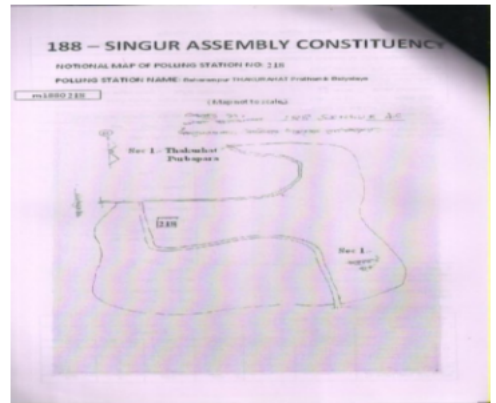

নির্বাচক নিবন্ধন আধিকারিকের স্বাক্ষর

Nazri Naksha

Google Map View

Polling Station Building Front View

Polling Station Front View

Cad View

Key MAP View

1 নাম : সেখ ইমরান আলি পিতার নাম: সেখ সাহাদাত আলি বাড়ির নং : n0017 বয়স : 40 লিঙ্গ : পুরুষ	KJK2542108 ফটো উপলব্ধ	2 নাম : মিনারা বেগম সেখ স্বামীর নাম: ইয়াসিন সেখ বাড়ির নং : n0025 বয়স : 46 লিঙ্গ : মহিলা	KJK2626786 ফটো উপলব্ধ	3 নাম : সেখ সরিফ পিতার নাম: সেখ ইয়াসিন বাড়ির নং : n0025 বয়স : 30 লিঙ্গ : পুরুষ	UYB1781624 ফটো উপলব্ধ
4 নাম : আয়নাল সেখ পিতার নাম: সুলতান সেখ বাড়ির নং : n0001 বয়স : 56 লিঙ্গ : পুরুষ	WB/27/183/639209 ফটো উপলব্ধ	5 নাম : খোদেজা বিবি সেখ স্বামীর নাম: আয়নাল সেখ বাড়ির নং : n0001 বয়স : 47 লিঙ্গ : মহিলা	WB/27/183/639255 ফটো উপলব্ধ	6 নাম : রুপসানা বেগম স্বামীর নাম: ফরজুল্লা মেহ্লা বাড়ির নং : n0001 বয়স : 30 লিঙ্গ : মহিলা	UYB2010478 ফটো উপলব্ধ
7 নাম : সামাদুল মোল্লা পিতার নাম: সাইদুল মোল্লা বাড়ির নং : n0001 বয়স : 27 লিঙ্গ : পুরুষ	UYB2010460 ফটো উপলব্ধ	8 নাম : সেখ জুমান পিতার নাম: সেখ আয়নাল বাড়ির নং : n0001 বয়স : 29 লিঙ্গ : পুরুষ	UYB2010445 ফটো উপলব্ধ	9 নাম : সেখ মইদুল ইসলাম পিতার নাম: সেখ আনসার আলী বাড়ির নং : n0001 বয়স : 40 লিঙ্গ : পুরুষ	UYB2010437 ফটো উপলব্ধ
10 নাম : আসিয়া বেগম স্বামীর নাম: সেখ মইদুল ইসলাম বাড়ির নং : n0001 বয়স : 31 লিঙ্গ : মহিলা	UYB2010429 ফটো উপলব্ধ	11 নাম : ফিরোজা বেগম স্বামীর নাম: সেখ সোলেমান বাড়ির নং : 045 বয়স : 49 লিঙ্গ : মহিলা	UYB2536811 ফটো উপলব্ধ	12 নাম : আসমাদুল্লা মন্ডল পিতার নাম: আরফত আলি মন্ডল বাড়ির নং : n0078 বয়স : 27 লিঙ্গ : পুরুষ	UYB2010353 ফটো উপলব্ধ
13 নাম : মহঃ ইমতিয়াজ পিতার নাম: মহঃ ইলিয়াস বাড়ির নং : n0001 বয়স : 41 লিঙ্গ : পুরুষ	UYB2010320 ফটো উপলব্ধ	14 নাম : নূরহান মন্ডল পিতার নাম: মোসলেম মন্ডল বাড়ির নং : n0066 বয়স : 33 লিঙ্গ : পুরুষ	UYB1684273 ফটো উপলব্ধ	15 নাম : রাইহান মন্ডল পিতার নাম: মোসলেম মন্ডল বাড়ির নং : n0066 বয়স : 36 লিঙ্গ : পুরুষ	UYB1415942 ফটো উপলব্ধ
16 নাম : মোজাহান মন্ডল পিতার নাম: মোসলেম মন্ডল বাড়ির নং : n0066 বয়স : 38 লিঙ্গ : পুরুষ	KJK2755569 ফটো উপলব্ধ	17 নাম : রাবেয়া বেগম স্বামীর নাম: জামত আলী মন্দি বাড়ির নং : n0004 বয়স : 37 লিঙ্গ : মহিলা	UYB1863133 ফটো উপলব্ধ	18 নাম : রিয়াজ ফকির পিতার নাম: আরেফ ফকির বাড়ির নং : n0004 বয়স : 36 লিঙ্গ : পুরুষ	UYB1684570 ফটো উপলব্ধ
19 নাম : সপোতারা বেগম স্বামীর নাম: ইয়াসিন ফকির বাড়ির নং : n0004 বয়স : 41 লিঙ্গ : মহিলা	KJK2692671 ফটো উপলব্ধ	20 নাম : মদিনা বেগম স্বামীর নাম: নওসাদ ফকির বাড়ির নং : n0004 বয়স : 45 লিঙ্গ : মহিলা	KJK2692663 ফটো উপলব্ধ	21 নাম : নওসাদ ফকির পিতার নাম: আরেফ ফকির বাড়ির নং : n0004 বয়স : 52 লিঙ্গ : পুরুষ	UYB1416155 ফটো উপলব্ধ
22 নাম : সেখ রাকেশ পিতার নাম: সেখ সূজাত আলি বাড়ির নং : n0095 বয়স : 31 লিঙ্গ : পুরুষ	UYB1781541 ফটো উপলব্ধ	23 নাম : সেখ রাজেশ পিতার নাম: সেখ সূজাত আলি বাড়ির নং : n0095 বয়স : 34 লিঙ্গ : পুরুষ	UYB1684349 ফটো উপলব্ধ	24 নাম : সেখ আলামিন পিতার নাম: সেখ আয়নাল বাড়ির নং : n0001 বয়স : 34 লিঙ্গ : পুরুষ	UYB1781590 ফটো উপলব্ধ
25 নাম : আমিরুল সেখ পিতার নাম: মদিনার রহমান সেখ বাড়ির নং : n0001 বয়স : 33 লিঙ্গ : পুরুষ	UYB1684596 ফটো উপলব্ধ	26 নাম : শেখ রাজেশ পিতার নাম: সেখ মশিয়ার বাড়ির নং : n0001 বয়স : 38 লিঙ্গ : পুরুষ	UYB1862846 ফটো উপলব্ধ	27 নাম : মর্জিনা বিবি সেখ স্বামীর নাম: মদিনার সেখ বাড়ির নং : 100 বয়স : 52 লিঙ্গ : মহিলা	UYB1319078 ফটো উপলব্ধ
28 নাম : এহিদা বেগম স্বামীর নাম: নূর ইসলাম সেখ বাড়ির নং : n0035 বয়স : 42 লিঙ্গ : মহিলা	KJK2627552 ফটো উপলব্ধ	29 নাম : আজমিরা বেগম স্বামীর নাম: সেখ আওলাত বাড়ির নং : n0035 বয়স : 45 লিঙ্গ : মহিলা	KJK2476117 ফটো উপলব্ধ	30 নাম : সেখ নূর ইসলাম পিতার নাম: সেখ মোরসেলিম বাড়ির নং : n0035 বয়স : 46 লিঙ্গ : পুরুষ	UYB1018464 ফটো উপলব্ধ