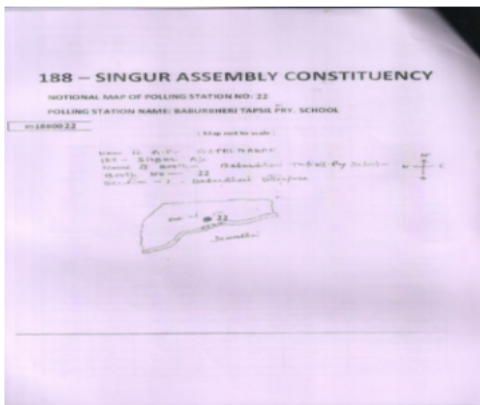

নির্বাচক নিবন্ধন আধিকারিকের স্বাক্ষর

Nazri Naksha

Google Map View

Polling Station Building Front View

Polling Station Front View

Cad View

Key MAP View

1 নাম : আরতী ঘোষ মায়ের নাম: জবারানী ঘোষ বাড়ির নং : নং017 বয়স : 30 লিঙ্গ : মহিলা	UYB2334704 ফটো উপলব্ধ	2 নাম : সুজয় সামন্ত পিতার নাম: অজিত সামন্ত বাড়ির নং : n0017 বয়স : 42 লিঙ্গ : পুরুষ	KJK2495117 ফটো উপলব্ধ	3 নাম : জবারানী ঘোষ স্বামীর নাম: সমীর ঘোষ বাড়ির নং : n0017 বয়স : 56 লিঙ্গ : মহিলা	WB/27/183/096458 ফটো উপলব্ধ
4 নাম : মঞ্জলা সামন্ত স্বামীর নাম: সুজয় সামন্ত বাড়ির নং : n0017 বয়স : 31 লিঙ্গ : মহিলা	UYB1893429 ফটো উপলব্ধ	5 নাম : শিউলি জানা স্বামীর নাম: রবীন্দ্র নাথ জানা বাড়ির নং : n0076 বয়স : 35 লিঙ্গ : মহিলা	UYB1289198 ফটো উপলব্ধ	6 নাম : দিব্যেন্দু জানা পিতার নাম: অশোক জানা বাড়ির নং : n0069 বয়স : 39 লিঙ্গ : পুরুষ	UYB1341882 ফটো উপলব্ধ
7 নাম : শর্মিলা জানা স্বামীর নাম: অশোক জানা বাড়ির নং : n0069 বয়স : 56 লিঙ্গ : মহিলা	WB/27/183/096616 ফটো উপলব্ধ	8 নাম : সমর জানা পিতার নাম: রতন জানা বাড়ির নং : n0068 বয়স : 47 লিঙ্গ : পুরুষ	KJK2560761 ফটো উপলব্ধ	9 নাম : শ্যামারানী জানা স্বামীর নাম: রতন জানা বাড়ির নং : n0068 বয়স : 65 লিঙ্গ : মহিলা	KJK2288793 ফটো উপলব্ধ
10 নাম : নিরুপমা জানা স্বামীর নাম: শংকর জানা বাড়ির নং : n0067 বয়স : 40 লিঙ্গ : মহিলা	KJK2639300 ফটো উপলব্ধ	11 নাম : অনুধবজ জানা পিতার নাম: সুবল জানা বাড়ির নং : n0067 বয়স : 69 লিঙ্গ : পুরুষ	WB/27/183/096418 ফটো উপলব্ধ	12 নাম : বিশ্বজিৎ জানা পিতার নাম: হরেন্দ্র নাথ জানা বাড়ির নং : n0066 বয়স : 32 লিঙ্গ : পুরুষ	UYB1539733 ফটো উপলব্ধ
13 নাম : শ্যামলী জানা স্বামীর নাম: হরেন্দ্র জানা বাড়ির নং : n0066 বয়স : 53 লিঙ্গ : মহিলা	UYB2489748 ফটো উপলব্ধ	14 নাম : দিপিকা জানা স্বামীর নাম: দিবাকর জানা বাড়ির নং : n0065 বয়স : 36 লিঙ্গ : মহিলা	KJK2707743 ফটো উপলব্ধ	15 নাম : দিবাকর জানা পিতার নাম: সুভাষ জানা বাড়ির নং : n0065 বয়স : 46 লিঙ্গ : পুরুষ	KJK1511138 ফটো উপলব্ধ
16 নাম : রীনা জানা স্বামীর নাম: সঞ্জয় জানা বাড়ির নং : n0064 বয়স : 43 লিঙ্গ : মহিলা	UYB1284173 ফটো উপলব্ধ	17 নাম : সুকান্ত ধাড়া পিতার নাম: রঘুনাথ ধাড়া বাড়ির নং : n0065 বয়স : 29 লিঙ্গ : পুরুষ	UYB1893171 ফটো উপলব্ধ	18 নাম : সোমা জানা স্বামীর নাম: সমর জানা বাড়ির নং : N0068 বয়স : 44 লিঙ্গ : মহিলা	UYB1543578 ফটো উপলব্ধ
19 নাম : শংকর কুমার জানা পিতার নাম: সুবল জানা বাড়ির নং : n0067 বয়স : 43 লিঙ্গ : পুরুষ	UYB0093104 ফটো উপলব্ধ	20 নাম : হরেন্দ্র নাথ জানা পিতার নাম: গৌর জানা বাড়ির নং : n0066 বয়স : 65 লিঙ্গ : পুরুষ	UYB2327138 ফটো উপলব্ধ	21 নাম : তাপসী জানা স্বামীর নাম: শ্রীবাস জানা বাড়ির নং : n0064 বয়স : 55 লিঙ্গ : মহিলা	WB/27/183/096416 ফটো উপলব্ধ
22 নাম : রবীন্দ্র নাথ জানা পিতার নাম: বিভাস জানা বাড়ির নং : n0064 বয়স : 47 লিঙ্গ : পুরুষ	KJK1511013 ফটো উপলব্ধ	23 নাম : যমুনা জানা স্বামীর নাম: বিভাস জানা বাড়ির নং : n0064 বয়স : 63 লিঙ্গ : মহিলা	WB/27/183/096595 ফটো উপলব্ধ	24 নাম : বিভাস জানা পিতার নাম: গৌর জানা বাড়ির নং : n0064 বয়স : 70 লিঙ্গ : পুরুষ	WB/27/183/096584 ফটো উপলব্ধ
25 নাম : বনশ্রী জানা মায়ের নাম: তাপসী জানা বাড়ির নং : নং064 বয়স : 24 লিঙ্গ : মহিলা	UYB2334464 ফটো উপলব্ধ	26 নাম : প্রীতি জানা পিতার নাম: সঞ্জয় জানা বাড়ির নং : নং৬৪ বয়স : 22 লিঙ্গ : মহিলা	UYB2371961 ফটো উপলব্ধ	27 নাম : রুপা জানা স্বামীর নাম: বিশ্বজিৎ জানা বাড়ির নং : নং 066 বয়স : 22 লিঙ্গ : মহিলা	UYB2380111 ফটো উপলব্ধ
28 নাম : মুন্না জানা স্বামীর নাম: দিব্যেন্দু জানা বাড়ির নং : n0099 বয়স : 30 লিঙ্গ : মহিলা	UYB1823954 ফটো উপলব্ধ	29 নাম : সঞ্জয় জানা পিতার নাম: বিভাস জানা বাড়ির নং : n0064 বয়স : 51 লিঙ্গ : পুরুষ	UYB2232841 ফটো উপলব্ধ	30 নাম : চম্পা জানা পিতার নাম: সুভাষ জানা বাড়ির নং : n0065 বয়স : 49 লিঙ্গ : মহিলা	UYB1723923 ফটো উপলব্ধ