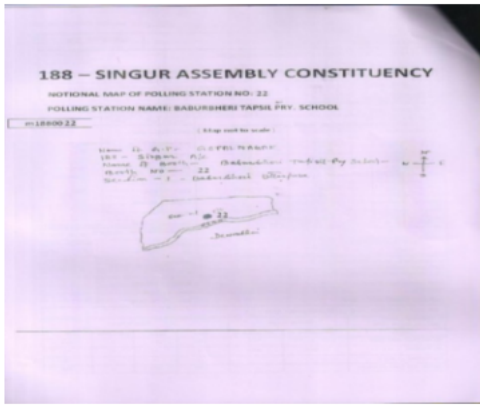

Nazri Naksha