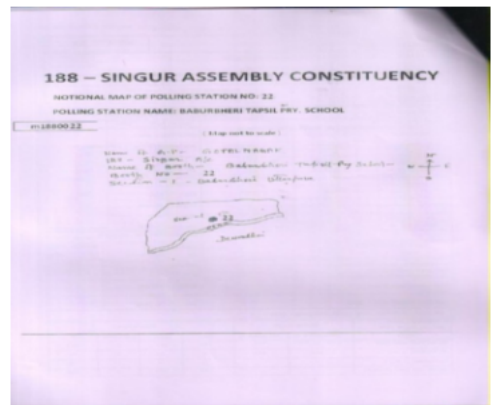

নির্বাচক নিবন্ধন আধিকারিকের স্বাক্ষর

Nazri Naksha

Google Map View

Polling Station Building Front View

Polling Station Front View

Cad View

Key MAP View

1 নাম : আরতী ঘোষ মায়ের নাম: জবারানী ঘোষ বাড়ির নং : নং017 বয়স : 30 লিঙ্গ : মহিলা	UYB2334704 ফটো উপলব্ধ	2 নাম : সুজয় সামন্ত পিতার নাম: অজিত সামন্ত বাড়ির নং : n0017 বয়স : 42 লিঙ্গ : পুরুষ	KJK2495117 ফটো উপলব্ধ	3 নাম : জবারানী ঘোষ স্বামীর নাম: সমীর ঘোষ বাড়ির নং : n0017 বয়স : 56 লিঙ্গ : মহিলা	WB/27/183/096458 ফটো উপলব্ধ
4 নাম : মঞ্জলা সামন্ত স্বামীর নাম: সুজয় সামন্ত বাড়ির নং : n0017 বয়স : 31 লিঙ্গ : মহিলা	UYB1893429 ফটো উপলব্ধ	5 নাম : শিউলি জানা স্বামীর নাম: রবীন্দ্র নাথ জানা বাড়ির নং : n0076 বয়স : 35 লিঙ্গ : মহিলা	UYB1289198 ফটো উপলব্ধ	6 নাম : দিব্যেন্দু জানা পিতার নাম: অশোক জানা বাড়ির নং : n0069 বয়স : 39 লিঙ্গ : পুরুষ	UYB1341882 ফটো উপলব্ধ
7 নাম : শর্মিলা জানা স্বামীর নাম: অশোক জানা বাড়ির নং : n0069 বয়স : 56 লিঙ্গ : মহিলা	WB/27/183/096616 ফটো উপলব্ধ	8 নাম : সমর জানা পিতার নাম: রতন জানা বাড়ির নং : n0068 বয়স : 47 লিঙ্গ : পুরুষ	KJK2560761 ফটো উপলব্ধ	9 নাম : শ্যামারানী জানা স্বামীর নাম: রতন জানা বাড়ির নং : n0068 বয়স : 65 লিঙ্গ : মহিলা	KJK2288793 ফটো উপলব্ধ
10 নাম : নিরুপমা জানা স্বামীর নাম: শংকর জানা বাড়ির নং : n0067 বয়স : 40 লিঙ্গ : মহিলা	KJK2639300 ফটো উপলব্ধ	11 নাম : অনুধবজ জানা পিতার নাম: সুবল জানা বাড়ির নং : n0067 বয়স : 69 লিঙ্গ : পুরুষ	WB/27/183/096418 ফটো উপলব্ধ	12 নাম : বিশ্বজিৎ জানা পিতার নাম: হরেন্দ্র নাথ জানা বাড়ির নং : n0066 বয়স : 32 লিঙ্গ : পুরুষ	UYB1539733 ফটো উপলব্ধ
13 নাম : শ্যামলী জানা স্বামীর নাম: হরেন্দ্র জানা বাড়ির নং : n0066 বয়স : 53 লিঙ্গ : মহিলা	UYB2489748 ফটো উপলব্ধ	14 নাম : দিপিকা জানা স্বামীর নাম: দিবাকর জানা বাড়ির নং : n0065 বয়স : 36 লিঙ্গ : মহিলা	KJK2707743 ফটো উপলব্ধ	15 নাম : দিবাকর জানা পিতার নাম: সুভাষ জানা বাড়ির নং : n0065 বয়স : 46 লিঙ্গ : পুরুষ	KJK1511138 ফটো উপলব্ধ
16 নাম : রীনা জানা স্বামীর নাম: সঞ্জয় জানা বাড়ির নং : n0064 বয়স : 43 লিঙ্গ : মহিলা	UYB1284173 ফটো উপলব্ধ	17 নাম : সুকান্ত ধাড়া পিতার নাম: রঘুনাথ ধাড়া বাড়ির নং : n0065 বয়স : 29 লিঙ্গ : পুরুষ	UYB1893171 ফটো উপলব্ধ	18 নাম : সোমা জানা স্বামীর নাম: সমর জানা বাড়ির নং : N0068 বয়স : 44 লিঙ্গ : মহিলা	UYB1543578 ফটো উপলব্ধ
19 নাম : শংকর কুমার জানা পিতার নাম: সুবল জানা বাড়ির নং : n0067 বয়স : 43 লিঙ্গ : পুরুষ	UYB0093104 ফটো উপলব্ধ	20 নাম : হরেন্দ্র নাথ জানা পিতার নাম: গৌর জানা বাড়ির নং : n0066 বয়স : 65 লিঙ্গ : পুরুষ	UYB2327138 ফটো উপলব্ধ	21 নাম : তাপসী জানা স্বামীর নাম: শ্রীবাস জানা বাড়ির নং : n0064 বয়স : 55 লিঙ্গ : মহিলা	WB/27/183/096416 ফটো উপলব্ধ
22 নাম : রবীন্দ্র নাথ জানা পিতার নাম: বিভাস জানা বাড়ির নং : n0064 বয়স : 47 লিঙ্গ : পুরুষ	KJK1511013 ফটো উপলব্ধ	23 নাম : যমুনা জানা স্বামীর নাম: বিভাস জানা বাড়ির নং : n0064 বয়স : 63 লিঙ্গ : মহিলা	WB/27/183/096595 ফটো উপলব্ধ	24 নাম : বিভাস জানা পিতার নাম: গৌর জানা বাড়ির নং : n0064 বয়স : 70 লিঙ্গ : পুরুষ	WB/27/183/096584 ফটো উপলব্ধ
25 নাম : বনশ্রী জানা মায়ের নাম: তাপসী জানা বাড়ির নং : নং064 বয়স : 24 লিঙ্গ : মহিলা	UYB2334464 ফটো উপলব্ধ	26 নাম : প্রীতি জানা পিতার নাম: সঞ্জয় জানা বাড়ির নং : নং৬৪ বয়স : 22 লিঙ্গ : মহিলা	UYB2371961 ফটো উপলব্ধ	27 নাম : রুপা জানা স্বামীর নাম: বিশ্বজিৎ জানা বাড়ির নং : নং 066 বয়স : 22 লিঙ্গ : মহিলা	UYB2380111 ফটো উপলব্ধ
28 নাম : মুন্না জানা স্বামীর নাম: দিব্যেন্দু জানা বাড়ির নং : n0099 বয়স : 30 লিঙ্গ : মহিলা	UYB1823954 ফটো উপলব্ধ	29 নাম : সঞ্জয় জানা পিতার নাম: বিভাস জানা বাড়ির নং : n0064 বয়স : 51 লিঙ্গ : পুরুষ	UYB2232841 ফটো উপলব্ধ	30 নাম : চম্পা জানা পিতার নাম: সুভাষ জানা বাড়ির নং : n0065 বয়স : 49 লিঙ্গ : মহিলা	UYB1723923 ফটো উপলব্ধ