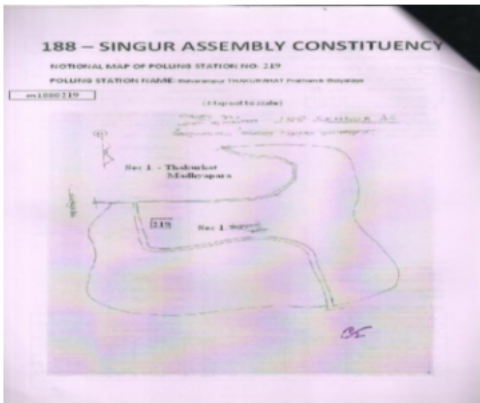

নির্বাচক নিবন্ধন আধিকারিকের স্বাক্ষর

Nazri Naksha

Google Map View

Polling Station Building Front View

Polling Station Front View

Cad View

Key MAP View

1 নাম : কুতুবউদ্দিন মোল্লা মায়ের নাম: ইয়ার আলি মোল্লা বাড়ির নং : ঠাকুরহাট বয়স : 35 লিঙ্গ : পুরুষ	UYB1416312 ফটো উপলব্ধ	2 নাম : আজারউদ্দিন মোল্লা পিতার নাম: জাকীর মোল্লা বাড়ির নং : n0032 বয়স : 32 লিঙ্গ : পুরুষ	UYB1809169 ফটো উপলব্ধ	3 নাম : আব্দুল রফিক মোল্লা পিতার নাম: জাহির মোল্লা বাড়ির নং : n0032 বয়স : 31 লিঙ্গ : পুরুষ	UYB1782093 ফটো উপলব্ধ
4 নাম : জিয়ারোত মোল্লা পিতার নাম: বোদু মোল্লা বাড়ির নং : n0035 বয়স : 49 লিঙ্গ : পুরুষ	KJK1521566 ফটো উপলব্ধ	5 নাম : সাহানারা বেগম মোল্লা স্বামীর নাম: জিয়ারোত মোল্লা বাড়ির নং : n0035 বয়স : 42 লিঙ্গ : মহিলা	KJK2476695 ফটো উপলব্ধ	6 নাম : সেখ সাগিরা বেগম স্বামীর নাম: সৈয়দ আফসার আলি বাড়ির নং : n0046 বয়স : 37 লিঙ্গ : মহিলা	UYB1575869 ফটো উপলব্ধ
7 নাম : রেশমা বেগম স্বামীর নাম: সেখ মেহের আলি বাড়ির নং : n0046 বয়স : 33 লিঙ্গ : মহিলা	UYB1684729 ফটো উপলব্ধ	8 নাম : রেহেনা বেগম স্বামীর নাম: সেখ সাজাহান বাড়ির নং : n0075 বয়স : 50 লিঙ্গ : মহিলা	WB/27/183/639270 ফটো উপলব্ধ	9 নাম : সেখ দীল ইসলাম পিতার নাম: সেখ জামাল বাড়ির নং : n0096 বয়স : 33 লিঙ্গ : পুরুষ	UYB1514843 ফটো উপলব্ধ
10 নাম : সেখ নূর ইসলাম পিতার নাম: সেখ জামাল বাড়ির নং : n0096 বয়স : 36 লিঙ্গ : পুরুষ	UYB1514736 ফটো উপলব্ধ	11 নাম : সাবিনা বেগম স্বামীর নাম: সেখ সাইদুল বাড়ির নং : n0096 বয়স : 33 লিঙ্গ : মহিলা	UYB1782028 ফটো উপলব্ধ	12 নাম : সেখ সাইদুল পিতার নাম: সেখ জামাল বাড়ির নং : n0096 বয়স : 41 লিঙ্গ : পুরুষ	KJK2697175 ফটো উপলব্ধ
13 নাম : নিলুফা বেগম স্বামীর নাম: সেখ সাইদুল বাড়ির নং : n0096 বয়স : 42 লিঙ্গ : মহিলা	UYB1782010 ফটো উপলব্ধ	14 নাম : বাসিরুনবিবি সেখ স্বামীর নাম: জামাল সেখ বাড়ির নং : n0096 বয়স : 68 লিঙ্গ : মহিলা	WB/27/183/639126 ফটো উপলব্ধ	15 নাম : সেখ জামাল উদ্দিন পিতার নাম: সেখ সাদু মালিক বাড়ির নং : n0096 বয়স : 76 লিঙ্গ : পুরুষ	WB/27/183/639311 ফটো উপলব্ধ
16 নাম : সাইফুল সেখ পিতার নাম: জামাল সেখ বাড়ির নং : n0096 বয়স : 51 লিঙ্গ : পুরুষ	KJK1522150 ফটো উপলব্ধ	17 নাম : সেখ সাইদুল পিতার নাম: সেখ জামাল বাড়ির নং : n0096 বয়স : 45 লিঙ্গ : পুরুষ	KJK2476877 ফটো উপলব্ধ	18 নাম : সেখ সফিউল্লা পিতার নাম: সেখ মাজেদ বাড়ির নং : n0113 বয়স : 33 লিঙ্গ : পুরুষ	UYB1575885 ফটো উপলব্ধ
19 নাম : জাহানারা বেগম সেখ স্বামীর নাম: মাজেদ সেখ বাড়ির নং : n0113 বয়স : 54 লিঙ্গ : মহিলা	KJK2627172 ফটো উপলব্ধ	20 নাম : মাজেদ সেখ পিতার নাম: রহমত আলি সেখ বাড়ির নং : n0113 বয়স : 60 লিঙ্গ : পুরুষ	WB/27/183/636045 ফটো উপলব্ধ	21 নাম : সেখ আবু হুরাই ফকির পিতার নাম: সেখ নুরেন ফকির বাড়ির নং : n0105 বয়স : 30 লিঙ্গ : পুরুষ	UYB1863448 ফটো উপলব্ধ
22 নাম : তানজিলা বেগম স্বামীর নাম: সাইফুদ্দিন মোল্লা বাড়ির নং : n0032 বয়স : 35 লিঙ্গ : মহিলা	UYB1782226 ফটো উপলব্ধ	23 নাম : সাইফুদ্দিন মোল্লা পিতার নাম: ইয়ার আলি মোল্লা বাড়ির নং : n0032 বয়স : 42 লিঙ্গ : পুরুষ	UYB1021161 ফটো উপলব্ধ	24 নাম : রেজিনা বেগম স্বামীর নাম: রুজ্বা আলী দর্জি বাড়ির নং : n0119 বয়স : 35 লিঙ্গ : মহিলা	UYB1317734 ফটো উপলব্ধ
25 নাম : আনজুমান খাতুন মায়ের নাম: গোলাম সিদ্দিক দর্জি বাড়ির নং : n0116 বয়স : 39 লিঙ্গ : মহিলা	KJK2692994 ফটো উপলব্ধ	26 নাম : মানোয়ারা বেগম সেখ স্বামীর নাম: জামাল সেখ বাড়ির নং : n0114 বয়স : 59 লিঙ্গ : মহিলা	WB/27/183/636280 ফটো উপলব্ধ	27 নাম : সেখ জামাল পিতার নাম: পীর বক্স বাড়ির নং : n0114 বয়স : 64 লিঙ্গ : পুরুষ	UYB2596500 ফটো উপলব্ধ
28 নাম : রেজিনা বেগম স্বামীর নাম: ইসরুইল দর্জি বাড়ির নং : n0032 বয়স : 46 লিঙ্গ : মহিলা	UYB1863703 ফটো উপলব্ধ	29 নাম : আমিনা বেগম স্বামীর নাম: সাবুর আলি মোল্লা বাড়ির নং : n0032 বয়স : 61 লিঙ্গ : মহিলা	UP/65/291/0105372 ফটো উপলব্ধ	30 নাম : মানসুরাবিবি মোল্লা স্বামীর নাম: জহিরুদ্দিন মোল্লা বাড়ির নং : n0032 বয়স : 51 লিঙ্গ : মহিলা	WB/27/183/639258 ফটো উপলব্ধ