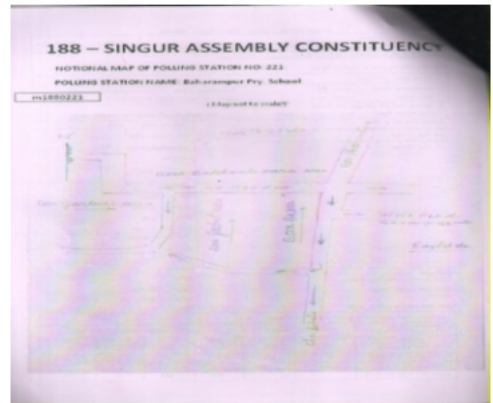

নির্বাচক নিবন্ধন আধিকারিকের স্বাক্ষর

Nazri Naksha

Google Map View

Polling Station Building Front View

Polling Station Front View

Cad View

Key MAP View

1 নাম : নয়মদ্দিন মোল্লা পিতার নাম: মোনাজ্জ মোল্লা বাড়ির নং : 163 বয়স : 46 লিঙ্গ : পুরুষ	UYB1030204 ফটো উপলব্ধ	2 নাম : আরিফা বেগম স্বামীর নাম: নয়মদ্দিন মোল্লা বাড়ির নং : 163 বয়স : 37 লিঙ্গ : মহিলা	UYB1782796 ফটো উপলব্ধ	3 নাম : হুরোয়েসা বেগম স্বামীর নাম: সেখ আব্দুল মজিদ বাড়ির নং : n0025 বয়স : 65 লিঙ্গ : মহিলা	KJK2225316 ফটো উপলব্ধ
4 নাম : সেখ জিয়ারুল পিতার নাম: সেখ আব্দুল মজিদ বাড়ির নং : n0025 বয়স : 37 লিঙ্গ : পুরুষ	UYB1809177 ফটো উপলব্ধ	5 নাম : জিন্নাতারা বেগম স্বামীর নাম: সেখ আইজুল বাড়ির নং : n0025 বয়স : 37 লিঙ্গ : মহিলা	UYB1864123 ফটো উপলব্ধ	6 নাম : সেখ আইজুল পিতার নাম: সেখ আব্দুল মজিদ বাড়ির নং : n0025 বয়স : 43 লিঙ্গ : পুরুষ	UYB1809185 ফটো উপলব্ধ
7 নাম : শরিফ মল্লিক পিতার নাম: সুকুর আলী মল্লিক বাড়ির নং : n0001 বয়স : 49 লিঙ্গ : পুরুষ	KJK2627842 ফটো উপলব্ধ	8 নাম : নাজিমা বেগম সেখ স্বামীর নাম: আসগার সেখ বাড়ির নং : n0069 বয়স : 41 লিঙ্গ : মহিলা	KJK2224848 ফটো উপলব্ধ	9 নাম : কোরবান আলি সেখ মায়ের নাম: খুরসিদা বেগম বাড়ির নং : n0068 বয়স : 43 লিঙ্গ : পুরুষ	KJK2226280 ফটো উপলব্ধ
10 নাম : সেখ এরফান পিতার নাম: সেখ ইসমাইল বাড়ির নং : n0150 বয়স : 42 লিঙ্গ : পুরুষ	UYB1329655 ফটো উপলব্ধ	11 নাম : সেখ জামাল পিতার নাম: সেখ মনতা বাড়ির নং : n0102 বয়স : 55 লিঙ্গ : পুরুষ	WB/27/183/645341 ফটো উপলব্ধ	12 নাম : মমতাজ বেগম স্বামীর নাম: মোজাম মোল্লা বাড়ির নং : n0028 বয়স : 37 লিঙ্গ : মহিলা	UYB1417369 ফটো উপলব্ধ
13 নাম : মদিনা বেগম স্বামীর নাম: গোলাম মোল্লা বাড়ির নং : n0017 বয়স : 63 লিঙ্গ : মহিলা	WB/27/183/645651 ফটো উপলব্ধ	14 নাম : গোলাম মোল্লা পিতার নাম: হাসেম আলি মোল্লা বাড়ির নং : n0017 বয়স : 56 লিঙ্গ : পুরুষ	KJK2479285 ফটো উপলব্ধ	15 নাম : নজরুল মোল্লা পিতার নাম: মহম্মদ মোল্লা বাড়ির নং : n0101 বয়স : 59 লিঙ্গ : পুরুষ	WB/27/183/636095 ফটো উপলব্ধ
16 নাম : আকসুরা বেগম মোল্লা স্বামীর নাম: নজরুল মোল্লা বাড়ির নং : n0101 বয়স : 52 লিঙ্গ : মহিলা	WB/27/183/636285 ফটো উপলব্ধ	17 নাম : নাসিরউদ্দিন মোল্লা পিতার নাম: নজরুল মোল্লা বাড়ির নং : n0101 বয়স : 34 লিঙ্গ : পুরুষ	UYB1515485 ফটো উপলব্ধ	18 নাম : আসরাব আলি মোল্লা পিতার নাম: নজরুল মোল্লা বাড়ির নং : n0101 বয়স : 29 লিঙ্গ : পুরুষ	UYB1863877 ফটো উপলব্ধ
19 নাম : মমতাজ বেগম মোল্লা স্বামীর নাম: সুরাবুদ্দিন মোল্লা বাড়ির নং : n0101 বয়স : 35 লিঙ্গ : মহিলা	UYB1417039 ফটো উপলব্ধ	20 নাম : সাইফুল মোল্লা পিতার নাম: মহম্মদ মোল্লা বাড়ির নং : 242 বয়স : 48 লিঙ্গ : পুরুষ	KJK2756005 ফটো উপলব্ধ	21 নাম : মারুফা বেগম মোল্লা স্বামীর নাম: সাইফুল মোল্লা বাড়ির নং : n0101 বয়স : 42 লিঙ্গ : মহিলা	UYB1030014 ফটো উপলব্ধ
22 নাম : নুরবানু খাতুন পিতার নাম: মহম্মদ মোল্লা বাড়ির নং : n0101 বয়স : 36 লিঙ্গ : মহিলা	UYB1515220 ফটো উপলব্ধ	23 নাম : আপসার মোল্লা পিতার নাম: মহঃ মোল্লা বাড়ির নং : n0101 বয়স : 42 লিঙ্গ : পুরুষ	UYB1320217 ফটো উপলব্ধ	24 নাম : সেখ বিল্লাল পিতার নাম: খলিল সেখ বাড়ির নং : n0070 বয়স : 51 লিঙ্গ : পুরুষ	UYB1515238 ফটো উপলব্ধ
25 নাম : নজরুল সেখ পিতার নাম: খলিল সেখ বাড়ির নং : n0070 বয়স : 49 লিঙ্গ : পুরুষ	KJK2543387 ফটো উপলব্ধ	26 নাম : নুরজাহান বেগম সেখ স্বামীর নাম: নজরুল সেখ বাড়ির নং : n0070 বয়স : 44 লিঙ্গ : মহিলা	KJK2226264 ফটো উপলব্ধ	27 নাম : মনোয়ারা বেগম সেখ স্বামীর নাম: বিল্লাল সেখ বাড়ির নং : n0070 বয়স : 47 লিঙ্গ : মহিলা	KJK1522390 ফটো উপলব্ধ
28 নাম : নাসিমা মোল্লা স্বামীর নাম: মহিউদ্দিন মোল্লা বাড়ির নং : এন0025 বয়স : 54 লিঙ্গ : মহিলা	UYB2124071 ফটো উপলব্ধ	29 নাম : ইনামদ্দিন মোল্লা পিতার নাম: মনতাজ আলি মোল্লা বাড়ির নং : n0025 বয়স : 40 লিঙ্গ : পুরুষ	UYB1030188 ফটো উপলব্ধ	30 নাম : মারুফা বেগম স্বামীর নাম: সিন্তাজ মন্ডল বাড়ির নং : এন০১৩৬ বয়স : 41 লিঙ্গ : মহিলা	UYB2118198 ফটো উপলব্ধ