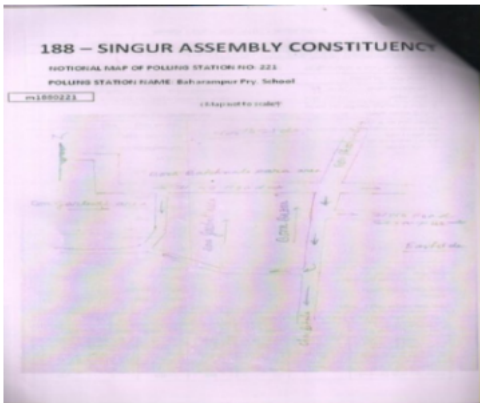

নির্বাচক নিবন্ধন আধিকারিকের স্বাক্ষর

Nazri Naksha

Google Map View

Polling Station Building Front View

Polling Station Front View

Cad View

Key MAP View

1 নাম : নয়মদ্দিন মোল্লা পিতার নাম: মোনাজ্জ মোল্লা বাড়ির নং : 163 বয়স : 46 লিঙ্গ : পুরুষ	UYB1030204 ফটো উপলব্ধ	2 নাম : আরিফা বেগম স্বামীর নাম: নয়মদ্দিন মোল্লা বাড়ির নং : 163 বয়স : 37 লিঙ্গ : মহিলা	UYB1782796 ফটো উপলব্ধ	3 নাম : হুরোয়েসা বেগম স্বামীর নাম: সেখ আব্দুল মজিদ বাড়ির নং : n0025 বয়স : 65 লিঙ্গ : মহিলা	KJK2225316 ফটো উপলব্ধ
4 নাম : সেখ জিয়ারুল পিতার নাম: সেখ আব্দুল মজিদ বাড়ির নং : n0025 বয়স : 37 লিঙ্গ : পুরুষ	UYB1809177 ফটো উপলব্ধ	5 নাম : জিন্নাতারা বেগম স্বামীর নাম: সেখ আইজুল বাড়ির নং : n0025 বয়স : 37 লিঙ্গ : মহিলা	UYB1864123 ফটো উপলব্ধ	6 নাম : সেখ আইজুল পিতার নাম: সেখ আব্দুল মজিদ বাড়ির নং : n0025 বয়স : 43 লিঙ্গ : পুরুষ	UYB1809185 ফটো উপলব্ধ
7 নাম : শরিফ মল্লিক পিতার নাম: সুকুর আলী মল্লিক বাড়ির নং : n0001 বয়স : 49 লিঙ্গ : পুরুষ	KJK2627842 ফটো উপলব্ধ	8 নাম : নাজিমা বেগম সেখ স্বামীর নাম: আসগার সেখ বাড়ির নং : n0069 বয়স : 41 লিঙ্গ : মহিলা	KJK2224848 ফটো উপলব্ধ	9 নাম : কোরবান আলি সেখ মায়ের নাম: খুরসিদা বেগম বাড়ির নং : n0068 বয়স : 43 লিঙ্গ : পুরুষ	KJK2226280 ফটো উপলব্ধ
10 নাম : সেখ এরফান পিতার নাম: সেখ ইসমাইল বাড়ির নং : n0150 বয়স : 42 লিঙ্গ : পুরুষ	UYB1329655 ফটো উপলব্ধ	11 নাম : সেখ জামাল পিতার নাম: সেখ মনতা বাড়ির নং : n0102 বয়স : 55 লিঙ্গ : পুরুষ	WB/27/183/645341 ফটো উপলব্ধ	12 নাম : মমতাজ বেগম স্বামীর নাম: মোজাম মোল্লা বাড়ির নং : n0028 বয়স : 37 লিঙ্গ : মহিলা	UYB1417369 ফটো উপলব্ধ
13 নাম : মদিনা বেগম স্বামীর নাম: গোলাম মোল্লা বাড়ির নং : n0017 বয়স : 63 লিঙ্গ : মহিলা	WB/27/183/645651 ফটো উপলব্ধ	14 নাম : গোলাম মোল্লা পিতার নাম: হাসেম আলি মোল্লা বাড়ির নং : n0017 বয়স : 56 লিঙ্গ : পুরুষ	KJK2479285 ফটো উপলব্ধ	15 নাম : নজরুল মোল্লা পিতার নাম: মহম্মদ মোল্লা বাড়ির নং : n0101 বয়স : 59 লিঙ্গ : পুরুষ	WB/27/183/636095 ফটো উপলব্ধ
16 নাম : আকসুরা বেগম মোল্লা স্বামীর নাম: নজরুল মোল্লা বাড়ির নং : n0101 বয়স : 52 লিঙ্গ : মহিলা	WB/27/183/636285 ফটো উপলব্ধ	17 নাম : নাসিরউদ্দিন মোল্লা পিতার নাম: নজরুল মোল্লা বাড়ির নং : n0101 বয়স : 34 লিঙ্গ : পুরুষ	UYB1515485 ফটো উপলব্ধ	18 নাম : আসরাব আলি মোল্লা পিতার নাম: নজরুল মোল্লা বাড়ির নং : n0101 বয়স : 29 লিঙ্গ : পুরুষ	UYB1863877 ফটো উপলব্ধ
19 নাম : মমতাজ বেগম মোল্লা স্বামীর নাম: সুরাবুদ্দিন মোল্লা বাড়ির নং : n0101 বয়স : 35 লিঙ্গ : মহিলা	UYB1417039 ফটো উপলব্ধ	20 নাম : সাইফুল মোল্লা পিতার নাম: মহম্মদ মোল্লা বাড়ির নং : 242 বয়স : 48 লিঙ্গ : পুরুষ	KJK2756005 ফটো উপলব্ধ	21 নাম : মারুফা বেগম মোল্লা স্বামীর নাম: সাইফুল মোল্লা বাড়ির নং : n0101 বয়স : 42 লিঙ্গ : মহিলা	UYB1030014 ফটো উপলব্ধ
22 নাম : নুরবানু খাতুন পিতার নাম: মহম্মদ মোল্লা বাড়ির নং : n0101 বয়স : 36 লিঙ্গ : মহিলা	UYB1515220 ফটো উপলব্ধ	23 নাম : আপসার মোল্লা পিতার নাম: মহঃ মোল্লা বাড়ির নং : n0101 বয়স : 42 লিঙ্গ : পুরুষ	UYB1320217 ফটো উপলব্ধ	24 নাম : সেখ বিল্লাল পিতার নাম: খলিল সেখ বাড়ির নং : n0070 বয়স : 51 লিঙ্গ : পুরুষ	UYB1515238 ফটো উপলব্ধ
25 নাম : নজরুল সেখ পিতার নাম: খলিল সেখ বাড়ির নং : n0070 বয়স : 49 লিঙ্গ : পুরুষ	KJK2543387 ফটো উপলব্ধ	26 নাম : নুরজাহান বেগম সেখ স্বামীর নাম: নজরুল সেখ বাড়ির নং : n0070 বয়স : 44 লিঙ্গ : মহিলা	KJK2226264 ফটো উপলব্ধ	27 নাম : মনোয়ারা বেগম সেখ স্বামীর নাম: বিল্লাল সেখ বাড়ির নং : n0070 বয়স : 47 লিঙ্গ : মহিলা	KJK1522390 ফটো উপলব্ধ
28 নাম : নাসিমা মোল্লা স্বামীর নাম: মহিউদ্দিন মোল্লা বাড়ির নং : এন0025 বয়স : 54 লিঙ্গ : মহিলা	UYB2124071 ফটো উপলব্ধ	29 নাম : ইনামদ্দিন মোল্লা পিতার নাম: মনতাজ আলি মোল্লা বাড়ির নং : n0025 বয়স : 40 লিঙ্গ : পুরুষ	UYB1030188 ফটো উপলব্ধ	30 নাম : মারুফা বেগম স্বামীর নাম: সিন্তাজ মন্ডল বাড়ির নং : এন০১৩৬ বয়স : 41 লিঙ্গ : মহিলা	UYB2118198 ফটো উপলব্ধ