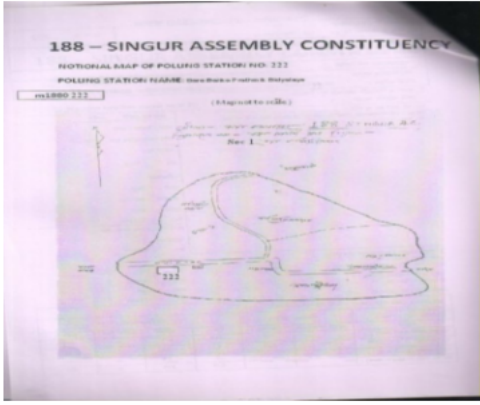

Nazri Naksha