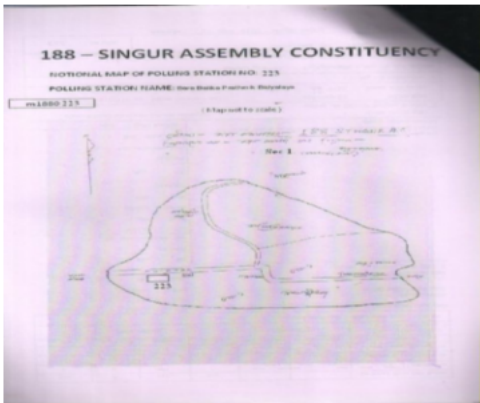

নির্বাচক নিবন্ধন আধিকারিকের স্বাক্ষর

Nazri Naksha

Google Map View

Polling Station Building Front View

Polling Station Front View

Cad View

Key MAP View

বিধানসভা নির্বাচনক্ষেত্রের নং, নাম : 188-সিঙ্গুর  
ভাগ নং, নাম : 1-বিশালক্ষীতলা বাবুর বাগান