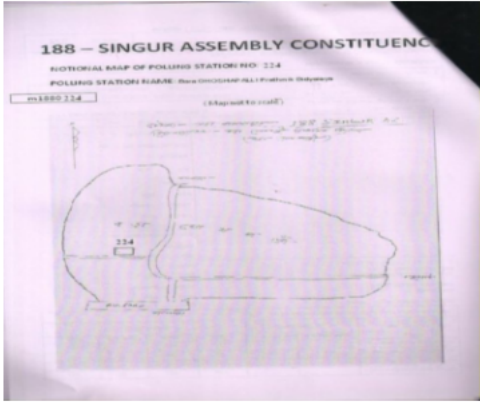

নির্বাচক নিবন্ধন আধিকারিকের স্বাক্ষর

Nazri Naksha

Google Map View

Polling Station Building Front View

Polling Station Front View

Cad View

Key MAP View

বিধানসভা নির্বাচনক্ষেত্রের নং, নাম : 188-সিঙ্গুর  
ভাগ নং, নাম : 1-বিশালক্ষীতলা বাবুর বাগান