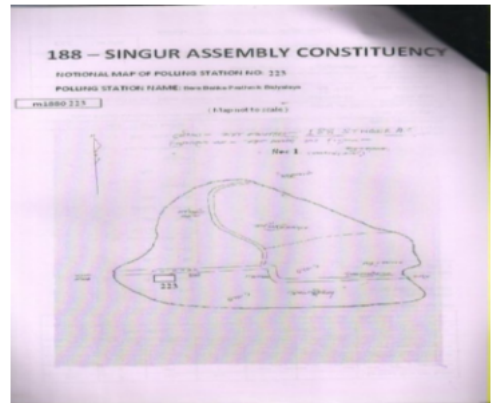

নির্বাচক নিবন্ধন আধিকারিকের স্বাক্ষর

Nazri Naksha

Google Map View

Polling Station Building Front View

Polling Station Front View

Cad View

Key MAP View

বিধানসভা নির্বাচনক্ষেত্রের নং, নাম : 188-সিঙ্গুর  
ভাগ নং, নাম : 1-বিশালক্ষীতলা বাবুর বাগান