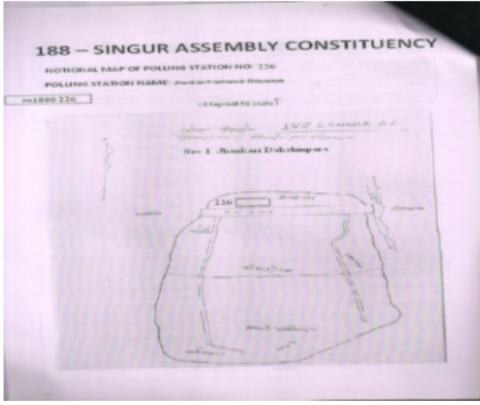

Nazri Naksha