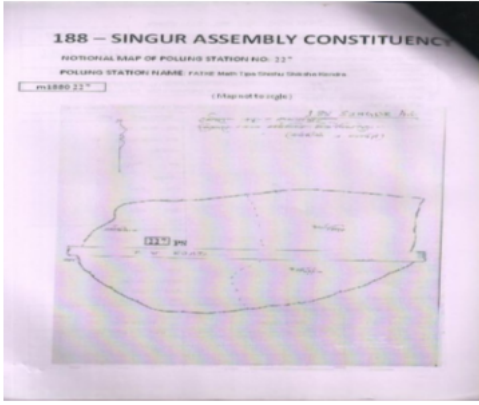

Nazri Naksha