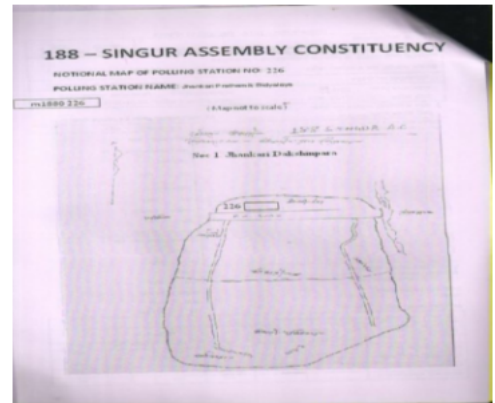

নির্বাচক নিবন্ধন আধিকারিকের স্বাক্ষর

Nazri Naksha

Google Map View

Polling Station Building Front View

Polling Station Front View

Cad View

Key MAP View

1 নাম : অনাথ খাঁ স্বামীর নাম: পঞ্চীবালা খাঁ বাড়ির নং : n0045 বয়স : 50 লিঙ্গ : পুরুষ	KJK2628824 ফটো উপলব্ধ	2 নাম : দুর্গাবালা খাঁ স্বামীর নাম: রঞ্জিত খাঁ বাড়ির নং : n0043 বয়স : 56 লিঙ্গ : মহিলা	WB/27/183/654375 ফটো উপলব্ধ	3 নাম : প্রতিমা খাঁ স্বামীর নাম: বাপী খাঁ বাড়ির নং : n0043 বয়স : 35 লিঙ্গ : মহিলা	UYB1577014 ফটো উপলব্ধ
4 নাম : আহ্লাদী খাঁ স্বামীর নাম: হরেন খাঁ বাড়ির নং : n0044 বয়স : 76 লিঙ্গ : মহিলা	WB/27/183/654361 ফটো উপলব্ধ	5 নাম : অশান্ত খাঁ পিতার নাম: হরেন খাঁ বাড়ির নং : n0044 বয়স : 49 লিঙ্গ : পুরুষ	WB/27/183/654036 ফটো উপলব্ধ	6 নাম : অষ্ট খাঁ পিতার নাম: কৃষ্ণ খাঁ বাড়ির নং : n0022 বয়স : 59 লিঙ্গ : পুরুষ	WB/27/183/654622 ফটো উপলব্ধ
7 নাম : লক্ষী খাঁ স্বামীর নাম: অষ্ট খাঁ বাড়ির নং : n0022 বয়স : 56 লিঙ্গ : মহিলা	WB/27/183/654331 ফটো উপলব্ধ	8 নাম : আরতি খাঁ স্বামীর নাম: সঞ্জয় খাঁ বাড়ির নং : n0002 বয়স : 61 লিঙ্গ : মহিলা	WB/27/183/654130 ফটো উপলব্ধ	9 নাম : বাবাই খাঁ পিতার নাম: কর্ন খাঁ বাড়ির নং : n0002 বয়স : 30 লিঙ্গ : পুরুষ	UYB1784990 ফটো উপলব্ধ
10 নাম : মেনকা খাঁ স্বামীর নাম: নিতাই খাঁ বাড়ির নং : n0019 বয়স : 61 লিঙ্গ : মহিলা	WB/27/183/654354 ফটো উপলব্ধ	11 নাম : দীপঙ্কর খাঁ পিতার নাম: নিতাই খাঁ বাড়ির নং : n0019 বয়স : 38 লিঙ্গ : পুরুষ	KJK2694958 ফটো উপলব্ধ	12 নাম : টুঙ্গা খাঁ বাগ পিতার নাম: গুশান্ত খাঁ বাড়ির নং : n0018 বয়স : 36 লিঙ্গ : মহিলা	UYB1516830 ফটো উপলব্ধ
13 নাম : দীপা খাঁ স্বামীর নাম: সুকুমার খাঁ বাড়ির নং : n0018 বয়স : 33 লিঙ্গ : মহিলা	UYB1576834 ফটো উপলব্ধ	14 নাম : সুকুমার খাঁ পিতার নাম: ভদ্রেশ্বর খাঁ বাড়ির নং : n0018 বয়স : 35 লিঙ্গ : পুরুষ	UYB1418995 ফটো উপলব্ধ	15 নাম : সুশান্ত খাঁ পিতার নাম: ভদ্রেশ্বর খাঁ বাড়ির নং : n0018 বয়স : 37 লিঙ্গ : পুরুষ	KJK2757193 ফটো উপলব্ধ
16 নাম : বাসন্তী খাঁ স্বামীর নাম: ভদ্রেশ্বর খাঁ বাড়ির নং : n0018 বয়স : 58 লিঙ্গ : মহিলা	WB/27/183/654059 ফটো উপলব্ধ	17 নাম : রবীন খাঁ পিতার নাম: বনমালী খাঁ বাড়ির নং : n0005 বয়স : 36 লিঙ্গ : পুরুষ	UYB1418987 ফটো উপলব্ধ	18 নাম : দেবা খাঁ স্বামীর নাম: মাধাই খাঁ বাড়ির নং : n0021 বয়স : 43 লিঙ্গ : মহিলা	KJK1683879 ফটো উপলব্ধ
19 নাম : মাধাই খাঁ পিতার নাম: কালীপদ খাঁ বাড়ির নং : n0021 বয়স : 46 লিঙ্গ : পুরুষ	KJK1683861 ফটো উপলব্ধ	20 নাম : কাননবালা খাঁ স্বামীর নাম: কালীপদ খাঁ বাড়ির নং : n0021 বয়স : 76 লিঙ্গ : মহিলা	WB/27/183/654752 ফটো উপলব্ধ	21 নাম : রূপালী খাঁ(পাত্র) স্বামীর নাম: প্রানতোষ খাঁ(পাত্র) বাড়ির নং : n0020 বয়স : 34 লিঙ্গ : মহিলা	UYB1687417 ফটো উপলব্ধ
22 নাম : প্রানতোষ খাঁ পিতার নাম: তারাপদ খাঁ বাড়ির নং : n0020 বয়স : 38 লিঙ্গ : পুরুষ	KJK2544245 ফটো উপলব্ধ	23 নাম : মালতী খাঁ সাউ স্বামীর নাম: অনন্ত খাঁ বাড়ির নং : n0020 বয়স : 34 লিঙ্গ : মহিলা	UYB1516897 ফটো উপলব্ধ	24 নাম : অনন্ত খাঁ পিতার নাম: তারাপদ খাঁ বাড়ির নং : n0020 বয়স : 42 লিঙ্গ : পুরুষ	KJK2247476 ফটো উপলব্ধ
25 নাম : সাগরিকা খাঁ স্বামীর নাম: সন্তোষ খাঁ বাড়ির নং : n0020 বয়স : 41 লিঙ্গ : মহিলা	KJK2482024 ফটো উপলব্ধ	26 নাম : সন্তোষ খাঁ পিতার নাম: তারাপদ খাঁ বাড়ির নং : n0020 বয়স : 49 লিঙ্গ : পুরুষ	WB/27/183/654687 ফটো উপলব্ধ	27 নাম : তুলসী খাঁ স্বামীর নাম: তারাপদ খাঁ বাড়ির নং : n0020 বয়স : 65 লিঙ্গ : মহিলা	WB/27/183/654440 ফটো উপলব্ধ
28 নাম : তারাপদ খাঁ পিতার নাম: কৃষ্ণ খাঁ বাড়ির নং : n0020 বয়স : 69 লিঙ্গ : পুরুষ	WB/27/183/654542 ফটো উপলব্ধ	29 নাম : সুজাতা খাঁ স্বামীর নাম: শুভঙ্কর খাঁ বাড়ির নং : n0019 বয়স : 32 লিঙ্গ : মহিলা	UYB1865757 ফটো উপলব্ধ	30 নাম : শুভঙ্কর খাঁ পিতার নাম: যষ্ঠী খাঁ বাড়ির নং : n0019 বয়স : 38 লিঙ্গ : পুরুষ	KJK2694966 ফটো উপলব্ধ