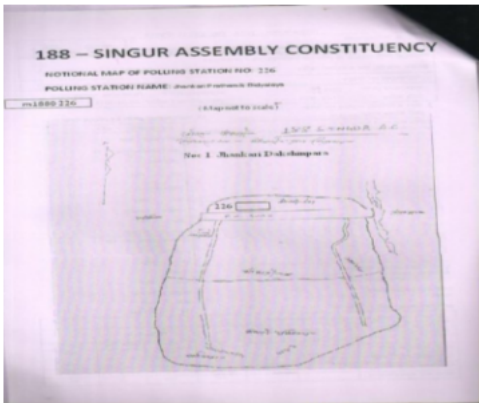

নির্বাচক নিবন্ধন আধিকারিকের স্বাক্ষর

Nazri Naksha

Google Map View

Polling Station Building Front View

Polling Station Front View

Cad View

Key MAP View

1 নাম : অনাথ খাঁ স্বামীর নাম: পঞ্চীবালা খাঁ বাড়ির নং : n0045 বয়স : 50 লিঙ্গ : পুরুষ	KJK2628824 ফটো উপলব্ধ	2 নাম : দুর্গাবালা খাঁ স্বামীর নাম: রঞ্জিত খাঁ বাড়ির নং : n0043 বয়স : 56 লিঙ্গ : মহিলা	WB/27/183/654375 ফটো উপলব্ধ	3 নাম : প্রতিমা খাঁ স্বামীর নাম: বাপী খাঁ বাড়ির নং : n0043 বয়স : 35 লিঙ্গ : মহিলা	UYB1577014 ফটো উপলব্ধ
4 নাম : আহ্লাদী খাঁ স্বামীর নাম: হরেন খাঁ বাড়ির নং : n0044 বয়স : 76 লিঙ্গ : মহিলা	WB/27/183/654361 ফটো উপলব্ধ	5 নাম : অশান্ত খাঁ পিতার নাম: হরেন খাঁ বাড়ির নং : n0044 বয়স : 49 লিঙ্গ : পুরুষ	WB/27/183/654036 ফটো উপলব্ধ	6 নাম : অষ্ট খাঁ পিতার নাম: কৃষ্ণ খাঁ বাড়ির নং : n0022 বয়স : 59 লিঙ্গ : পুরুষ	WB/27/183/654622 ফটো উপলব্ধ
7 নাম : লক্ষী খাঁ স্বামীর নাম: অষ্ট খাঁ বাড়ির নং : n0022 বয়স : 56 লিঙ্গ : মহিলা	WB/27/183/654331 ফটো উপলব্ধ	8 নাম : আরতি খাঁ স্বামীর নাম: সঞ্জয় খাঁ বাড়ির নং : n0002 বয়স : 61 লিঙ্গ : মহিলা	WB/27/183/654130 ফটো উপলব্ধ	9 নাম : বাবাই খাঁ পিতার নাম: কর্ন খাঁ বাড়ির নং : n0002 বয়স : 30 লিঙ্গ : পুরুষ	UYB1784990 ফটো উপলব্ধ
10 নাম : মেনকা খাঁ স্বামীর নাম: নিতাই খাঁ বাড়ির নং : n0019 বয়স : 61 লিঙ্গ : মহিলা	WB/27/183/654354 ফটো উপলব্ধ	11 নাম : দীপঙ্কর খাঁ পিতার নাম: নিতাই খাঁ বাড়ির নং : n0019 বয়স : 38 লিঙ্গ : পুরুষ	KJK2694958 ফটো উপলব্ধ	12 নাম : টুঙ্গা খাঁ বাগ পিতার নাম: গুশান্ত খাঁ বাড়ির নং : n0018 বয়স : 36 লিঙ্গ : মহিলা	UYB1516830 ফটো উপলব্ধ
13 নাম : দীপা খাঁ স্বামীর নাম: সুকুমার খাঁ বাড়ির নং : n0018 বয়স : 33 লিঙ্গ : মহিলা	UYB1576834 ফটো উপলব্ধ	14 নাম : সুকুমার খাঁ পিতার নাম: ভদ্রেশ্বর খাঁ বাড়ির নং : n0018 বয়স : 35 লিঙ্গ : পুরুষ	UYB1418995 ফটো উপলব্ধ	15 নাম : সুশান্ত খাঁ পিতার নাম: ভদ্রেশ্বর খাঁ বাড়ির নং : n0018 বয়স : 37 লিঙ্গ : পুরুষ	KJK2757193 ফটো উপলব্ধ
16 নাম : বাসন্তী খাঁ স্বামীর নাম: ভদ্রেশ্বর খাঁ বাড়ির নং : n0018 বয়স : 58 লিঙ্গ : মহিলা	WB/27/183/654059 ফটো উপলব্ধ	17 নাম : রবীন খাঁ পিতার নাম: বনমালী খাঁ বাড়ির নং : n0005 বয়স : 36 লিঙ্গ : পুরুষ	UYB1418987 ফটো উপলব্ধ	18 নাম : দেবা খাঁ স্বামীর নাম: মাধাই খাঁ বাড়ির নং : n0021 বয়স : 43 লিঙ্গ : মহিলা	KJK1683879 ফটো উপলব্ধ
19 নাম : মাধাই খাঁ পিতার নাম: কালীপদ খাঁ বাড়ির নং : n0021 বয়স : 46 লিঙ্গ : পুরুষ	KJK1683861 ফটো উপলব্ধ	20 নাম : কাননবালা খাঁ স্বামীর নাম: কালীপদ খাঁ বাড়ির নং : n0021 বয়স : 76 লিঙ্গ : মহিলা	WB/27/183/654752 ফটো উপলব্ধ	21 নাম : রূপালী খাঁ(পাত্র) স্বামীর নাম: প্রানতোষ খাঁ(পাত্র) বাড়ির নং : n0020 বয়স : 34 লিঙ্গ : মহিলা	UYB1687417 ফটো উপলব্ধ
22 নাম : প্রানতোষ খাঁ পিতার নাম: তারাপদ খাঁ বাড়ির নং : n0020 বয়স : 38 লিঙ্গ : পুরুষ	KJK2544245 ফটো উপলব্ধ	23 নাম : মালতী খাঁ সাউ স্বামীর নাম: অনন্ত খাঁ বাড়ির নং : n0020 বয়স : 34 লিঙ্গ : মহিলা	UYB1516897 ফটো উপলব্ধ	24 নাম : অনন্ত খাঁ পিতার নাম: তারাপদ খাঁ বাড়ির নং : n0020 বয়স : 42 লিঙ্গ : পুরুষ	KJK2247476 ফটো উপলব্ধ
25 নাম : সাগরিকা খাঁ স্বামীর নাম: সন্তোষ খাঁ বাড়ির নং : n0020 বয়স : 41 লিঙ্গ : মহিলা	KJK2482024 ফটো উপলব্ধ	26 নাম : সন্তোষ খাঁ পিতার নাম: তারাপদ খাঁ বাড়ির নং : n0020 বয়স : 49 লিঙ্গ : পুরুষ	WB/27/183/654687 ফটো উপলব্ধ	27 নাম : তুলসী খাঁ স্বামীর নাম: তারাপদ খাঁ বাড়ির নং : n0020 বয়স : 65 লিঙ্গ : মহিলা	WB/27/183/654440 ফটো উপলব্ধ
28 নাম : তারাপদ খাঁ পিতার নাম: কৃষ্ণ খাঁ বাড়ির নং : n0020 বয়স : 69 লিঙ্গ : পুরুষ	WB/27/183/654542 ফটো উপলব্ধ	29 নাম : সুজাতা খাঁ স্বামীর নাম: শুভঙ্কর খাঁ বাড়ির নং : n0019 বয়স : 32 লিঙ্গ : মহিলা	UYB1865757 ফটো উপলব্ধ	30 নাম : শুভঙ্কর খাঁ পিতার নাম: যষ্ঠী খাঁ বাড়ির নং : n0019 বয়স : 38 লিঙ্গ : পুরুষ	KJK2694966 ফটো উপলব্ধ