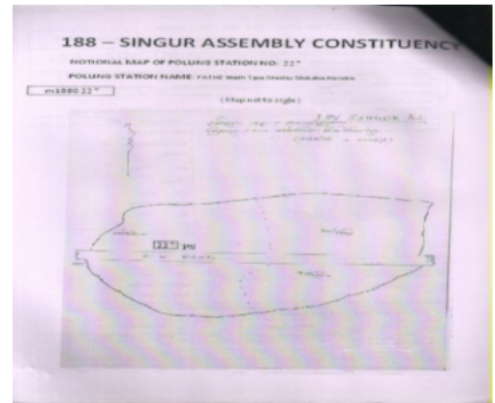

নির্বাচক নিবন্ধন আধিকারিকের স্বাক্ষর

Nazri Naksha

Google Map View

Polling Station Building Front View

Polling Station Front View

Cad View

Key MAP View

1 নাম : প্রতাপ অধিকারী পিতার নাম: গৌরাজ অধিকারী বাড়ির নং : n0001 বয়স : 47 লিঙ্গ : পুরুষ	KJK2230779 ফটো উপলব্ধ	2 নাম : লিপিকা অধিকারী স্বামীর নাম: প্রতাপ অধিকারী বাড়ির নং : n0001 বয়স : 40 লিঙ্গ : মহিলা	KJK2695203 ফটো উপলব্ধ	3 নাম : পূর্ণিমা অধিকারী স্বামীর নাম: সুনীল অধিকারী বাড়ির নং : n0226 বয়স : 35 লিঙ্গ : মহিলা	UYB1866110 ফটো উপলব্ধ
4 নাম : সাধন অধিকারী পিতার নাম: গোবিন্দ অধিকারী বাড়ির নং : n0226 বয়স : 37 লিঙ্গ : পুরুষ	UYB1458066 ফটো উপলব্ধ	5 নাম : সোমা ভাণ্ডারী স্বামীর নাম: বাবলু ভাণ্ডারী বাড়ির নং : n0047 বয়স : 43 লিঙ্গ : মহিলা	KJK2230795 ফটো উপলব্ধ	6 নাম : মিনাক্ষী কর স্বামীর নাম: নিখিল কর বাড়ির নং : 48 বয়স : 40 লিঙ্গ : মহিলা	UYB1321157 ফটো উপলব্ধ
7 নাম : মিতালী অধিকারী পিতার নাম: গোবিন্দ অধিকারী বাড়ির নং : n0047 বয়স : 43 লিঙ্গ : মহিলা	UYB1577725 ফটো উপলব্ধ	8 নাম : ছবি অধিকারী স্বামীর নাম: গোবিন্দ অধিকারী বাড়ির নং : n0047 বয়স : 59 লিঙ্গ : মহিলা	WB/27/183/660517 ফটো উপলব্ধ	9 নাম : গোবিন্দ অধিকারী পিতার নাম: কাঞ্চিরাম অধিকারী বাড়ির নং : n0047 বয়স : 67 লিঙ্গ : পুরুষ	WB/27/183/660321 ফটো উপলব্ধ
10 নাম : আল্পনা অধিকারী স্বামীর নাম: প্রবীন অধিকারী বাড়ির নং : n0001 বয়স : 38 লিঙ্গ : মহিলা	KJK2695211 ফটো উপলব্ধ	11 নাম : প্রবীন অধিকারী পিতার নাম: গৌরাজ অধিকারী বাড়ির নং : n0001 বয়স : 44 লিঙ্গ : পুরুষ	KJK2230787 ফটো উপলব্ধ	12 নাম : টুঙ্গা অধিকারী স্বামীর নাম: প্রনয় অধিকারী বাড়ির নং : n0307 বয়স : 34 লিঙ্গ : মহিলা	UYB2035418 ফটো উপলব্ধ
13 নাম : বিল্টু হাজরা পিতার নাম: বিশ্বজিৎ হাজরা বাড়ির নং : নং 000 বয়স : 24 লিঙ্গ : পুরুষ	UYB2308500 ফটো উপলব্ধ	14 নাম : মিলন ধাড়া পিতার নাম: রবীন ধাড়া বাড়ির নং : নং001 বয়স : 26 লিঙ্গ : পুরুষ	UYB2308344 ফটো উপলব্ধ	15 নাম : রাহুল অধিকারী পিতার নাম: প্রতাপ অধিকারী বাড়ির নং : নং 000 বয়স : 23 লিঙ্গ : পুরুষ	UYB2308633 ফটো উপলব্ধ
16 নাম : অবিনাশ কর পিতার নাম: নিখিল কর বাড়ির নং : নং00 বয়স : 23 লিঙ্গ : পুরুষ	UYB2308674 ফটো উপলব্ধ	17 নাম : লিপিকা কর পিতার নাম: নিখিল কর বাড়ির নং : এন০৬৯১ বয়স : 25 লিঙ্গ : মহিলা	UYB2117976 ফটো উপলব্ধ	18 নাম : নিখিল কর পিতার নাম: নিবারন কর বাড়ির নং : n0284 বয়স : 47 লিঙ্গ : পুরুষ	UYB1688225 ফটো উপলব্ধ
19 নাম : অমিত খাঁ পিতার নাম: গোবিন্দ খাঁ বাড়ির নং : n0170 বয়স : 34 লিঙ্গ : পুরুষ	UYB1517440 ফটো উপলব্ধ	20 নাম : অলকা খাঁ স্বামীর নাম: গোবিন্দ খাঁ বাড়ির নং : n0170 বয়স : 53 লিঙ্গ : মহিলা	WB/27/183/660703 ফটো উপলব্ধ	21 নাম : সোনালী খাঁ স্বামীর নাম: অমিত খাঁ বাড়ির নং : n0170 বয়স : 28 লিঙ্গ : মহিলা	UYB1951151 ফটো উপলব্ধ
22 নাম : রাকেশ গুপ্তা পিতার নাম: রামলাল গুপ্তা বাড়ির নং : নং00 বয়স : 50 লিঙ্গ : পুরুষ	UYB2309474 ফটো উপলব্ধ	23 নাম : লক্ষী গুপ্তা স্বামীর নাম: রাকেশ গুপ্তা বাড়ির নং : নং00 বয়স : 37 লিঙ্গ : মহিলা	ANS1279769 ফটো উপলব্ধ	24 নাম : বীথিকা রয় স্বামীর নাম: প্রদীপ রয় বাড়ির নং : নং00 বয়স : 32 লিঙ্গ : মহিলা	RMR1797463 ফটো উপলব্ধ
25 নাম : ভাগ্য ঘোড়াই স্বামীর নাম: উত্তম ঘোড়াই বাড়ির নং : n0115 বয়স : 59 লিঙ্গ : মহিলা	UYB2415438 ফটো উপলব্ধ	26 নাম : পদ্মা ঘোড়াই মায়ের নাম: রবিবালা ঘোড়াই বাড়ির নং : n0302 বয়স : 56 লিঙ্গ : মহিলা	UYB2035368 ফটো উপলব্ধ	27 নাম : সুজাতা ঘোড়াই স্বামীর নাম: বিশ্বজিৎ ঘোড়াই বাড়ির নং : n0314 বয়স : 30 লিঙ্গ : মহিলা	UYB2035483 ফটো উপলব্ধ
28 নাম : মন্দিরা ঘোড়াই স্বামীর নাম: আলোক ঘোড়াই বাড়ির নং : নং071 বয়স : 24 লিঙ্গ : মহিলা	UYB2232015 ফটো উপলব্ধ	29 নাম : জবা ঘোড়াই স্বামীর নাম: প্রদীপ ঘোড়াই বাড়ির নং : n0072 বয়স : 39 লিঙ্গ : মহিলা	KJK2695237 ফটো উপলব্ধ	30 নাম : প্রদীপ ঘোড়াই পিতার নাম: শ্যামল ঘোড়াই বাড়ির নং : n0072 বয়স : 41 লিঙ্গ : পুরুষ	KJK2695229 ফটো উপলব্ধ