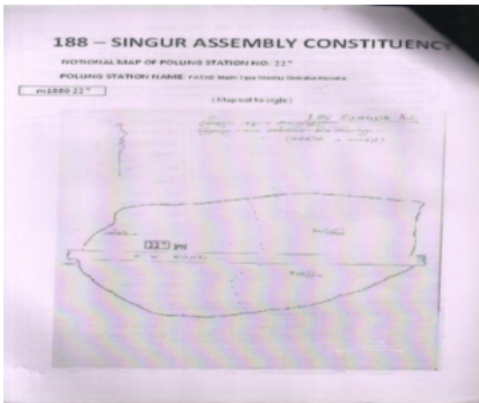

নির্বাচক নিবন্ধন আধিকারিকের স্বাক্ষর

Nazri Naksha

Google Map View

Polling Station Building Front View

Polling Station Front View

Cad View

Key MAP View

1 নাম : প্রতাপ অধিকারী পিতার নাম: গৌরাজ অধিকারী বাড়ির নং : n0001 বয়স : 47 লিঙ্গ : পুরুষ	KJK2230779 ফটো উপলব্ধ	2 নাম : লিপিকা অধিকারী স্বামীর নাম: প্রতাপ অধিকারী বাড়ির নং : n0001 বয়স : 40 লিঙ্গ : মহিলা	KJK2695203 ফটো উপলব্ধ	3 নাম : পূর্ণিমা অধিকারী স্বামীর নাম: সুনীল অধিকারী বাড়ির নং : n0226 বয়স : 35 লিঙ্গ : মহিলা	UYB1866110 ফটো উপলব্ধ
4 নাম : সাধন অধিকারী পিতার নাম: গোবিন্দ অধিকারী বাড়ির নং : n0226 বয়স : 37 লিঙ্গ : পুরুষ	UYB1458066 ফটো উপলব্ধ	5 নাম : সোমা ভাণ্ডারী স্বামীর নাম: বাবলু ভাণ্ডারী বাড়ির নং : n0047 বয়স : 43 লিঙ্গ : মহিলা	KJK2230795 ফটো উপলব্ধ	6 নাম : মিনাক্ষী কর স্বামীর নাম: নিখিল কর বাড়ির নং : 48 বয়স : 40 লিঙ্গ : মহিলা	UYB1321157 ফটো উপলব্ধ
7 নাম : মিতালী অধিকারী পিতার নাম: গোবিন্দ অধিকারী বাড়ির নং : n0047 বয়স : 43 লিঙ্গ : মহিলা	UYB1577725 ফটো উপলব্ধ	8 নাম : ছবি অধিকারী স্বামীর নাম: গোবিন্দ অধিকারী বাড়ির নং : n0047 বয়স : 59 লিঙ্গ : মহিলা	WB/27/183/660517 ফটো উপলব্ধ	9 নাম : গোবিন্দ অধিকারী পিতার নাম: কাঞ্চিরাম অধিকারী বাড়ির নং : n0047 বয়স : 67 লিঙ্গ : পুরুষ	WB/27/183/660321 ফটো উপলব্ধ
10 নাম : আল্পনা অধিকারী স্বামীর নাম: প্রবীন অধিকারী বাড়ির নং : n0001 বয়স : 38 লিঙ্গ : মহিলা	KJK2695211 ফটো উপলব্ধ	11 নাম : প্রবীন অধিকারী পিতার নাম: গৌরাজ অধিকারী বাড়ির নং : n0001 বয়স : 44 লিঙ্গ : পুরুষ	KJK2230787 ফটো উপলব্ধ	12 নাম : টুঙ্গা অধিকারী স্বামীর নাম: প্রনয় অধিকারী বাড়ির নং : n0307 বয়স : 34 লিঙ্গ : মহিলা	UYB2035418 ফটো উপলব্ধ
13 নাম : বিল্টু হাজরা পিতার নাম: বিশ্বজিৎ হাজরা বাড়ির নং : নং 000 বয়স : 24 লিঙ্গ : পুরুষ	UYB2308500 ফটো উপলব্ধ	14 নাম : মিলন ধাড়া পিতার নাম: রবীন ধাড়া বাড়ির নং : নং001 বয়স : 26 লিঙ্গ : পুরুষ	UYB2308344 ফটো উপলব্ধ	15 নাম : রাহুল অধিকারী পিতার নাম: প্রতাপ অধিকারী বাড়ির নং : নং 000 বয়স : 23 লিঙ্গ : পুরুষ	UYB2308633 ফটো উপলব্ধ
16 নাম : অবিনাশ কর পিতার নাম: নিখিল কর বাড়ির নং : নং00 বয়স : 23 লিঙ্গ : পুরুষ	UYB2308674 ফটো উপলব্ধ	17 নাম : লিপিকা কর পিতার নাম: নিখিল কর বাড়ির নং : এন০৬৯১ বয়স : 25 লিঙ্গ : মহিলা	UYB2117976 ফটো উপলব্ধ	18 নাম : নিখিল কর পিতার নাম: নিবারন কর বাড়ির নং : n0284 বয়স : 47 লিঙ্গ : পুরুষ	UYB1688225 ফটো উপলব্ধ
19 নাম : অমিত খাঁ পিতার নাম: গোবিন্দ খাঁ বাড়ির নং : n0170 বয়স : 34 লিঙ্গ : পুরুষ	UYB1517440 ফটো উপলব্ধ	20 নাম : অলকা খাঁ স্বামীর নাম: গোবিন্দ খাঁ বাড়ির নং : n0170 বয়স : 53 লিঙ্গ : মহিলা	WB/27/183/660703 ফটো উপলব্ধ	21 নাম : সোনালী খাঁ স্বামীর নাম: অমিত খাঁ বাড়ির নং : n0170 বয়স : 28 লিঙ্গ : মহিলা	UYB1951151 ফটো উপলব্ধ
22 নাম : রাকেশ গুপ্তা পিতার নাম: রামলাল গুপ্তা বাড়ির নং : নং00 বয়স : 50 লিঙ্গ : পুরুষ	UYB2309474 ফটো উপলব্ধ	23 নাম : লক্ষী গুপ্তা স্বামীর নাম: রাকেশ গুপ্তা বাড়ির নং : নং00 বয়স : 37 লিঙ্গ : মহিলা	ANS1279769 ফটো উপলব্ধ	24 নাম : বীথিকা রয় স্বামীর নাম: প্রদীপ রয় বাড়ির নং : নং00 বয়স : 32 লিঙ্গ : মহিলা	RMR1797463 ফটো উপলব্ধ
25 নাম : ভাগ্য ঘোড়াই স্বামীর নাম: উত্তম ঘোড়াই বাড়ির নং : n0115 বয়স : 59 লিঙ্গ : মহিলা	UYB2415438 ফটো উপলব্ধ	26 নাম : পদ্মা ঘোড়াই মায়ের নাম: রবিবালা ঘোড়াই বাড়ির নং : n0302 বয়স : 56 লিঙ্গ : মহিলা	UYB2035368 ফটো উপলব্ধ	27 নাম : সুজাতা ঘোড়াই স্বামীর নাম: বিশ্বজিৎ ঘোড়াই বাড়ির নং : n0314 বয়স : 30 লিঙ্গ : মহিলা	UYB2035483 ফটো উপলব্ধ
28 নাম : মন্দিরা ঘোড়াই স্বামীর নাম: আলোক ঘোড়াই বাড়ির নং : নং071 বয়স : 24 লিঙ্গ : মহিলা	UYB2232015 ফটো উপলব্ধ	29 নাম : জবা ঘোড়াই স্বামীর নাম: প্রদীপ ঘোড়াই বাড়ির নং : n0072 বয়স : 39 লিঙ্গ : মহিলা	KJK2695237 ফটো উপলব্ধ	30 নাম : প্রদীপ ঘোড়াই পিতার নাম: শ্যামল ঘোড়াই বাড়ির নং : n0072 বয়স : 41 লিঙ্গ : পুরুষ	KJK2695229 ফটো উপলব্ধ