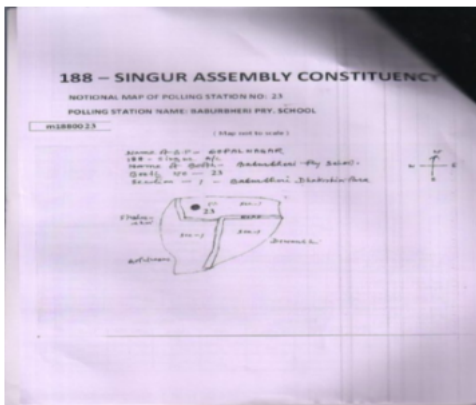

নির্বাচক নিবন্ধন আধিকারিকের স্বাক্ষর

Nazri Naksha

Google Map View

Polling Station Building Front View

Polling Station Front View

Cad View

Key MAP View

1 নাম : বিশুজিৎ অম্বর পিতার নাম: মান্যকুমার অম্বর বাড়ির নং : ১২৮ বয়স : 51 লিঙ্গ : পুরুষ	UYB2233336 ফটো উপলব্ধ	2 নাম : সুমন আদক পিতার নাম: বাসুদেব আদক বাড়ির নং : n0001 বয়স : 43 লিঙ্গ : পুরুষ	KJK1640655 ফটো উপলব্ধ	3 নাম : কাঞ্চন আদক স্বামীর নাম: শীতল আদক বাড়ির নং : নং0 বয়স : 60 লিঙ্গ : মহিলা	UYB2324184 ফটো উপলব্ধ
4 নাম : সুখেন আদক পিতার নাম: শীতল আদক বাড়ির নং : নং0 বয়স : 38 লিঙ্গ : পুরুষ	KJK2561710 ফটো উপলব্ধ	5 নাম : সঞ্জমিত্রা সরকার আদক স্বামীর নাম: সুমন আদক বাড়ির নং : n0001 বয়স : 41 লিঙ্গ : মহিলা	UYB1611250 ফটো উপলব্ধ	6 নাম : শর্মিষ্ঠা আদক স্বামীর নাম: সমীর আদক বাড়ির নং : n0001 বয়স : 31 লিঙ্গ : মহিলা	UYB1611268 ফটো উপলব্ধ
7 নাম : সমীর আদক পিতার নাম: মান্যকুমার আদক বাড়ির নং : n0001 বয়স : 44 লিঙ্গ : পুরুষ	KJK2289387 ফটো উপলব্ধ	8 নাম : শীতল আদক পিতার নাম: হরিপদ আদক বাড়ির নং : n0001 বয়স : 80 লিঙ্গ : পুরুষ	WB/27/183/099153 ফটো উপলব্ধ	9 নাম : সন্ধ্যা আদক পিতার নাম: হরিপদ আদক বাড়ির নং : n0001 বয়স : 70 লিঙ্গ : মহিলা	WB/27/183/099343 ফটো উপলব্ধ
10 নাম : সীমা কর্মকার স্বামীর নাম: সনাতন কর্মকার বাড়ির নং : n0054 বয়স : 54 লিঙ্গ : মহিলা	WB/27/183/099313 ফটো উপলব্ধ	11 নাম : সনাতন কর্মকার পিতার নাম: নিমাই কর্মকার বাড়ির নং : n0054 বয়স : 58 লিঙ্গ : পুরুষ	KJK0194910 ফটো উপলব্ধ	12 নাম : শঙ্করী কর্মকার স্বামীর নাম: নিমাই কর্মকার বাড়ির নং : n0054 বয়স : 77 লিঙ্গ : মহিলা	WB/27/183/099311 ফটো উপলব্ধ
13 নাম : অভিষেক কর্মকার পিতার নাম: আশীষ কর্মকার বাড়ির নং : নং091 বয়স : 26 লিঙ্গ : পুরুষ	UYB2233500 ফটো উপলব্ধ	14 নাম : আশীষ কর্মকার পিতার নাম: গোপীনাথ কর্মকার বাড়ির নং : n0091 বয়স : 57 লিঙ্গ : পুরুষ	KJK0194738 ফটো উপলব্ধ	15 নাম : শান্তনু কর্মকার পিতার নাম: অসীম কর্মকার বাড়ির নং : n0091 বয়স : 30 লিঙ্গ : পুরুষ	UYB1723998 ফটো উপলব্ধ
Q 16 নাম : প্রিয়া কর্মকার পিতার নাম: শিব কুমার বাড়ির নং : নং98 বয়স : 23 লিঙ্গ : মহিলা	UYB2334795 ফটো উপলব্ধ	17 নাম : সঞ্জয় কর্মকার পিতার নাম: অভিমন্যু কর্মকার বাড়ির নং : n0056 বয়স : 51 লিঙ্গ : পুরুষ	WB/27/183/099092 ফটো উপলব্ধ	18 নাম : রুমা কর্মকার স্বামীর নাম: সঞ্জয় কর্মকার বাড়ির নং : n0056 বয়স : 42 লিঙ্গ : মহিলা	KJK2707941 ফটো উপলব্ধ
19 নাম : পাপাই কর্মকার পিতার নাম: সমর কুমার কর্মকার বাড়ির নং : n0056 বয়স : 35 লিঙ্গ : পুরুষ	UYB1354232 ফটো উপলব্ধ	20 নাম : তাপসী কর্মকার স্বামীর নাম: অশোক কর্মকার বাড়ির নং : n0091 বয়স : 54 লিঙ্গ : মহিলা	WB/27/183/099145 ফটো উপলব্ধ	21 নাম : লাল মোহন দাস পিতার নাম: গোবর্দন দাস বাড়ির নং : n0092 বয়স : 52 লিঙ্গ : পুরুষ	KJK2639383 ফটো উপলব্ধ
22 নাম : অমিয় কর্মকার পিতার নাম: কৃষ্ণ কর্মকার বাড়ির নং : n0092 বয়স : 45 লিঙ্গ : পুরুষ	KJK2561090 ফটো উপলব্ধ	23 নাম : প্রিয়া কর্মকার স্বামীর নাম: পঞ্চানন কর্মকার বাড়ির নং : n0092 বয়স : 37 লিঙ্গ : মহিলা	UYB1354281 ফটো উপলব্ধ	24 নাম : পঞ্চানন কর্মকার পিতার নাম: কৃষ্ণ কর্মকার বাড়ির নং : n0092 বয়স : 50 লিঙ্গ : পুরুষ	KJK0194829 ফটো উপলব্ধ
25 নাম : বেলারানী কর্মকার স্বামীর নাম: কৃষ্ণ কর্মকার বাড়ির নং : n0092 বয়স : 77 লিঙ্গ : মহিলা	KJK0194803 ফটো উপলব্ধ	26 নাম : অভিলাষ কর্মকার পিতার নাম: আশীষ কর্মকার বাড়ির নং : n0091 বয়স : 30 লিঙ্গ : পুরুষ	UYB1724244 ফটো উপলব্ধ	27 নাম : কাকলী কর্মকার স্বামীর নাম: আশীষ কর্মকার বাড়ির নং : n0091 বয়স : 52 লিঙ্গ : মহিলা	KJK2289395 ফটো উপলব্ধ
28 নাম : কাকলী কর্মকার স্বামীর নাম: অজয় কর্মকার বাড়ির নং : n0091 বয়স : 44 লিঙ্গ : মহিলা	KJK2289403 ফটো উপলব্ধ	29 নাম : অজয় কর্মকার পিতার নাম: গোপী কর্মকার বাড়ির নং : n0091 বয়স : 53 লিঙ্গ : পুরুষ	WB/27/183/099035 ফটো উপলব্ধ	30 নাম : অসীম কর্মকার পিতার নাম: গোপী কর্মকার বাড়ির নং : n0091 বয়স : 60 লিঙ্গ : পুরুষ	WB/27/183/099384 ফটো উপলব্ধ