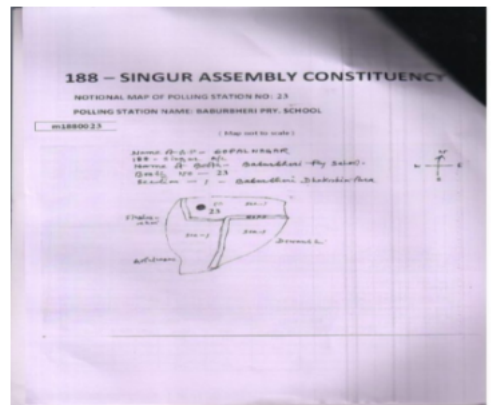

নির্বাচক নিবন্ধন আধিকারিকের স্বাক্ষর

Nazri Naksha

Google Map View

Polling Station Building Front View

Polling Station Front View

Cad View

Key MAP View

1 নাম : বিশুজিৎ অম্বর পিতার নাম: মান্যকুমার অম্বর বাড়ির নং : ১২৮ বয়স : 51 লিঙ্গ : পুরুষ	UYB2233336 ফটো উপলব্ধ	2 নাম : সুমন আদক পিতার নাম: বাসুদেব আদক বাড়ির নং : n0001 বয়স : 43 লিঙ্গ : পুরুষ	KJK1640655 ফটো উপলব্ধ	3 নাম : কাঞ্চন আদক স্বামীর নাম: শীতল আদক বাড়ির নং : নং0 বয়স : 60 লিঙ্গ : মহিলা	UYB2324184 ফটো উপলব্ধ
4 নাম : সুখেন আদক পিতার নাম: শীতল আদক বাড়ির নং : নং0 বয়স : 38 লিঙ্গ : পুরুষ	KJK2561710 ফটো উপলব্ধ	5 নাম : সঞ্জমিত্রা সরকার আদক স্বামীর নাম: সুমন আদক বাড়ির নং : n0001 বয়স : 41 লিঙ্গ : মহিলা	UYB1611250 ফটো উপলব্ধ	6 নাম : শর্মিষ্ঠা আদক স্বামীর নাম: সমীর আদক বাড়ির নং : n0001 বয়স : 31 লিঙ্গ : মহিলা	UYB1611268 ফটো উপলব্ধ
7 নাম : সমীর আদক পিতার নাম: মান্যকুমার আদক বাড়ির নং : n0001 বয়স : 44 লিঙ্গ : পুরুষ	KJK2289387 ফটো উপলব্ধ	8 নাম : শীতল আদক পিতার নাম: হরিপদ আদক বাড়ির নং : n0001 বয়স : 80 লিঙ্গ : পুরুষ	WB/27/183/099153 ফটো উপলব্ধ	9 নাম : সন্ধ্যা আদক পিতার নাম: হরিপদ আদক বাড়ির নং : n0001 বয়স : 70 লিঙ্গ : মহিলা	WB/27/183/099343 ফটো উপলব্ধ
10 নাম : সীমা কর্মকার স্বামীর নাম: সনাতন কর্মকার বাড়ির নং : n0054 বয়স : 54 লিঙ্গ : মহিলা	WB/27/183/099313 ফটো উপলব্ধ	11 নাম : সনাতন কর্মকার পিতার নাম: নিমাই কর্মকার বাড়ির নং : n0054 বয়স : 58 লিঙ্গ : পুরুষ	KJK0194910 ফটো উপলব্ধ	12 নাম : শঙ্করী কর্মকার স্বামীর নাম: নিমাই কর্মকার বাড়ির নং : n0054 বয়স : 77 লিঙ্গ : মহিলা	WB/27/183/099311 ফটো উপলব্ধ
13 নাম : অভিষেক কর্মকার পিতার নাম: আশীষ কর্মকার বাড়ির নং : নং091 বয়স : 26 লিঙ্গ : পুরুষ	UYB2233500 ফটো উপলব্ধ	14 নাম : আশীষ কর্মকার পিতার নাম: গোপীনাথ কর্মকার বাড়ির নং : n0091 বয়স : 57 লিঙ্গ : পুরুষ	KJK0194738 ফটো উপলব্ধ	15 নাম : শান্তনু কর্মকার পিতার নাম: অসীম কর্মকার বাড়ির নং : n0091 বয়স : 30 লিঙ্গ : পুরুষ	UYB1723998 ফটো উপলব্ধ
Q 16 নাম : প্রিয়া কর্মকার পিতার নাম: শিব কুমার বাড়ির নং : নং98 বয়স : 23 লিঙ্গ : মহিলা	UYB2334795 ফটো উপলব্ধ	17 নাম : সঞ্জয় কর্মকার পিতার নাম: অভিমন্যু কর্মকার বাড়ির নং : n0056 বয়স : 51 লিঙ্গ : পুরুষ	WB/27/183/099092 ফটো উপলব্ধ	18 নাম : রুমা কর্মকার স্বামীর নাম: সঞ্জয় কর্মকার বাড়ির নং : n0056 বয়স : 42 লিঙ্গ : মহিলা	KJK2707941 ফটো উপলব্ধ
19 নাম : পাপাই কর্মকার পিতার নাম: সমর কুমার কর্মকার বাড়ির নং : n0056 বয়স : 35 লিঙ্গ : পুরুষ	UYB1354232 ফটো উপলব্ধ	20 নাম : তাপসী কর্মকার স্বামীর নাম: অশোক কর্মকার বাড়ির নং : n0091 বয়স : 54 লিঙ্গ : মহিলা	WB/27/183/099145 ফটো উপলব্ধ	21 নাম : লাল মোহন দাস পিতার নাম: গোবর্দন দাস বাড়ির নং : n0092 বয়স : 52 লিঙ্গ : পুরুষ	KJK2639383 ফটো উপলব্ধ
22 নাম : অমিয় কর্মকার পিতার নাম: কৃষ্ণ কর্মকার বাড়ির নং : n0092 বয়স : 45 লিঙ্গ : পুরুষ	KJK2561090 ফটো উপলব্ধ	23 নাম : প্রিয়া কর্মকার স্বামীর নাম: পঞ্চানন কর্মকার বাড়ির নং : n0092 বয়স : 37 লিঙ্গ : মহিলা	UYB1354281 ফটো উপলব্ধ	24 নাম : পঞ্চানন কর্মকার পিতার নাম: কৃষ্ণ কর্মকার বাড়ির নং : n0092 বয়স : 50 লিঙ্গ : পুরুষ	KJK0194829 ফটো উপলব্ধ
25 নাম : বেলারানী কর্মকার স্বামীর নাম: কৃষ্ণ কর্মকার বাড়ির নং : n0092 বয়স : 77 লিঙ্গ : মহিলা	KJK0194803 ফটো উপলব্ধ	26 নাম : অভিলাষ কর্মকার পিতার নাম: আশীষ কর্মকার বাড়ির নং : n0091 বয়স : 30 লিঙ্গ : পুরুষ	UYB1724244 ফটো উপলব্ধ	27 নাম : কাকলী কর্মকার স্বামীর নাম: আশীষ কর্মকার বাড়ির নং : n0091 বয়স : 52 লিঙ্গ : মহিলা	KJK2289395 ফটো উপলব্ধ
28 নাম : কাকলী কর্মকার স্বামীর নাম: অজয় কর্মকার বাড়ির নং : n0091 বয়স : 44 লিঙ্গ : মহিলা	KJK2289403 ফটো উপলব্ধ	29 নাম : অজয় কর্মকার পিতার নাম: গোপী কর্মকার বাড়ির নং : n0091 বয়স : 53 লিঙ্গ : পুরুষ	WB/27/183/099035 ফটো উপলব্ধ	30 নাম : অসীম কর্মকার পিতার নাম: গোপী কর্মকার বাড়ির নং : n0091 বয়স : 60 লিঙ্গ : পুরুষ	WB/27/183/099384 ফটো উপলব্ধ