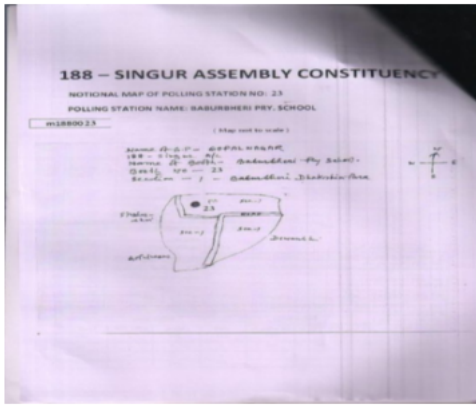

Nazri Naksha