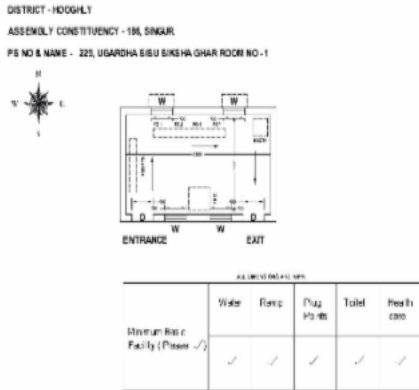

নির্বাচক নিবন্ধন আধিকারিকের স্বাক্ষর

Nazri Naksha

Google Map View

Polling Station Building Front View

Polling Station Front View

Cad View

Key MAP View

বিধানসভা নির্বাচনক্ষেত্রের নং, নাম : 188-সিঙ্গুর
ভাগ নং, নাম : 1-উগারদহ চন্দ্রদ্বীপ, ঘোষপাড়া