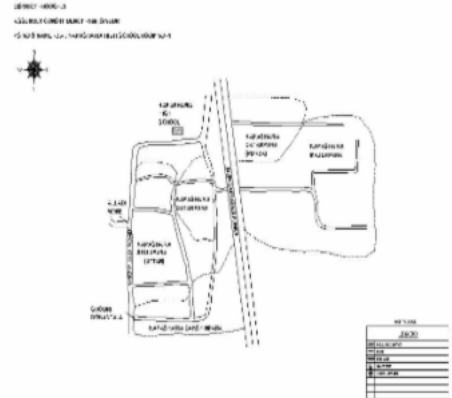

নির্বাচক নিবন্ধন আধিকারিকের স্বাক্ষর

Nazri Naksha

Google Map View

Polling Station Building Front View

Polling Station Front View

Cad View

Key MAP View

বিধানসভা নির্বাচনকেন্দ্রের নং, নাম : 188-সিঙ্গুর
ভাগ নং, নাম : 1-কাপাসহাড়িয়া দাতারপাড়া (পশ্চিম)