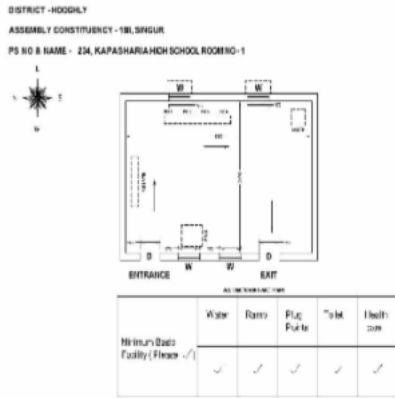

নির্বাচক নিবন্ধন আধিকারিকের স্বাক্ষর

Nazri Naksha

Google Map View

Polling Station Building Front View

Polling Station Front View

Cad View

Key MAP View

বিধানসভা নির্বাচনকেন্দ্রের নং, নাম : 188-সিঙ্গুর
ভাগ নং, নাম : 1-কাপাসহাড়িয়া দাতারপাড়া (পশ্চিম)