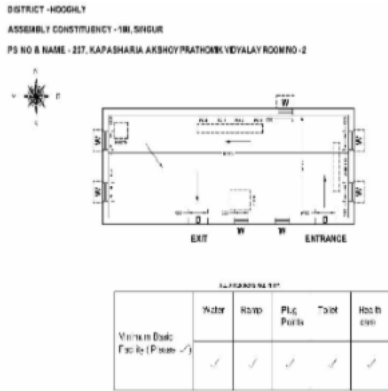

নির্বাচক নিবন্ধন আধিকারিকের স্বাক্ষর

Nazri Naksha

Google Map View

Polling Station Building Front View

Polling Station Front View

Cad View

Key MAP View

1	WB/26/178/294070	নাম : জয়ন্ত জানা পিতার নাম: শ্রীধর জানা বাড়ির নং : n0183 বয়স : 59 লিঙ্গ : পুরুষ	ফটো উপলব্ধ	2	UYB2288124	নাম : প্রিয়জিত জানা পিতার নাম: জয়ন্ত জানা বাড়ির নং : এন0183 বয়স : 23 লিঙ্গ : পুরুষ	ফটো উপলব্ধ	3	UYB2057768	নাম : শুভদীপ মাজি পিতার নাম: শ্রীদাম মাজি বাড়ির নং : n0301 বয়স : 26 লিঙ্গ : পুরুষ	ফটো উপলব্ধ
4	UYB2465813	নাম : শ্যামলী আঢ়া (জালা) স্বামীর নাম: কার্তিক চন্দ্র আঢ়া বাড়ির নং : n0306 বয়স : 60 লিঙ্গ : মহিলা	ফটো উপলব্ধ	5	UYB2414308	নাম : মাধবী উথাসনী স্বামীর নাম: শীতল চন্দ্র উথাসনী বাড়ির নং : n0016 বয়স : 60 লিঙ্গ : মহিলা	ফটো উপলব্ধ	6	UYB2141661	নাম : সঞ্চিতা উথাসনী স্বামীর নাম: সুরঞ্জন উথাসনী বাড়ির নং : নং0016 বয়স : 27 লিঙ্গ : মহিলা	ফটো উপলব্ধ
7	UYB1103027	নাম : নিরঞ্জন উথাসনী পিতার নাম: শীতল চন্দ্র উথাসনী বাড়ির নং : n0016 বয়স : 36 লিঙ্গ : পুরুষ	ফটো উপলব্ধ	8	GRL2855245	নাম : সুরঞ্জন উথাসনী পিতার নাম: শীতলচন্দ্র উথাসনী বাড়ির নং : n0016 বয়স : 41 লিঙ্গ : পুরুষ	ফটো উপলব্ধ	9	UYB2412104	নাম : শীতল চন্দ্র উথাসনী পিতার নাম: বৈদ্যনাথ উথাসনী বাড়ির নং : n0016 বয়স : 73 লিঙ্গ : পুরুষ	ফটো উপলব্ধ
10	GRL3086162	নাম : মঞ্জুরী উথাসনী স্বামীর নাম: মনোরঞ্জন উথাসনী বাড়ির নং : n0016 বয়স : 46 লিঙ্গ : মহিলা	ফটো উপলব্ধ	11	WB/26/178/288495	নাম : মনোরঞ্জন উথাসনী পিতার নাম: মনসাচরন উথাসনী বাড়ির নং : n0016 বয়স : 53 লিঙ্গ : পুরুষ	ফটো উপলব্ধ	12	WB/26/178/288160	নাম : সন্ধ্যা উথাসনী স্বামীর নাম: মনসাচরন উথাসনী বাড়ির নং : n0016 বয়স : 61 লিঙ্গ : মহিলা	ফটো উপলব্ধ
13	UYB2386506	নাম : অয়ন কুণ্ডু পিতার নাম: অশোক কুণ্ডু বাড়ির নং : এন000 বয়স : 22 লিঙ্গ : পুরুষ	ফটো উপলব্ধ	14	UYB1425339	নাম : অশোক কুন্ডু পিতার নাম: গোবিন্দ কুন্ডু বাড়ির নং : n0191 বয়স : 62 লিঙ্গ : মহিলা	ফটো উপলব্ধ	15	RMR1670173	নাম : পুরবী সামন্ত কাঁড়ার স্বামীর নাম: বাপ্পা সামন্ত বাড়ির নং : . বয়স : 31 লিঙ্গ : মহিলা	ফটো উপলব্ধ
16	UYB1809425	নাম : অরিন্দম খাড়া পিতার নাম: বিশ্বনাথ খাড়া বাড়ির নং : n0197 বয়স : 30 লিঙ্গ : পুরুষ	ফটো উপলব্ধ	17	GRL1646637	নাম : বর্না খাঁড়া স্বামীর নাম: অনিল খাঁড়া বাড়ির নং : n0178 বয়স : 68 লিঙ্গ : মহিলা	ফটো উপলব্ধ	18	GRL1646603	নাম : অনিল খাঁড়া পিতার নাম: নড়েন খাঁড়া বাড়ির নং : n0178 বয়স : 74 লিঙ্গ : পুরুষ	ফটো উপলব্ধ
19	UYB1426113	নাম : রুমা খাঁড়া স্বামীর নাম: সোমনাথ খাঁড়া বাড়ির নং : n0002 বয়স : 34 লিঙ্গ : মহিলা	ফটো উপলব্ধ	20	GRL3378940	নাম : সোমনাথ খাঁড়া পিতার নাম: অশোক খাঁড়া বাড়ির নং : n0002 বয়স : 40 লিঙ্গ : পুরুষ	ফটো উপলব্ধ	21	WB/26/178/288557	নাম : ভারতী খাঁড়া স্বামীর নাম: বিশ্বনাথ খাঁড়া বাড়ির নং : n0002 বয়স : 53 লিঙ্গ : মহিলা	ফটো উপলব্ধ
22	WB/26/178/288399	নাম : বিশ্বনাথ খাঁড়া পিতার নাম: নরেন খাঁড়া বাড়ির নং : n0002 বয়স : 59 লিঙ্গ : পুরুষ	ফটো উপলব্ধ	23	WB/26/178/288629	নাম : দিপালী খাঁড়া স্বামীর নাম: গোপাল খাঁড়া বাড়ির নং : n0002 বয়স : 63 লিঙ্গ : মহিলা	ফটো উপলব্ধ	24	UYB2047884	নাম : পূজা খাঁড়া স্বামীর নাম: দেবশীষ খাঁড়া বাড়ির নং : n0274 বয়স : 26 লিঙ্গ : মহিলা	ফটো উপলব্ধ
25	GRL3378866	নাম : রমেশ খাঁড়া পিতার নাম: অনির খাঁড়া বাড়ির নং : n0178 বয়স : 36 লিঙ্গ : পুরুষ	ফটো উপলব্ধ	26	UYB1322775	নাম : দেবশীষ খাঁড়া পিতার নাম: গোপাল চন্দ্র খাঁড়া বাড়ির নং : n0002 বয়স : 37 লিঙ্গ : পুরুষ	ফটো উপলব্ধ	27	UYB1103035	নাম : তাপস খাঁড়া পিতার নাম: অনির খাঁড়া বাড়ির নং : n0178 বয়স : 42 লিঙ্গ : পুরুষ	ফটো উপলব্ধ
28	UYB2141703	নাম : জয়ন্তী খাঁড়া স্বামীর নাম: তাপস খাঁড়া বাড়ির নং : নং 00 বয়স : 25 লিঙ্গ : মহিলা	ফটো উপলব্ধ	29	UYB2141679	নাম : পায়েল খামারু স্বামীর নাম: চিরঞ্জিৎ খামারু বাড়ির নং : নং 00 বয়স : 26 লিঙ্গ : মহিলা	ফটো উপলব্ধ	30	UYB2141687	নাম : নিত্যানন্দ খামারু পিতার নাম: বনমালা খামারু বাড়ির নং : নং 00 বয়স : 27 লিঙ্গ : পুরুষ	ফটো উপলব্ধ