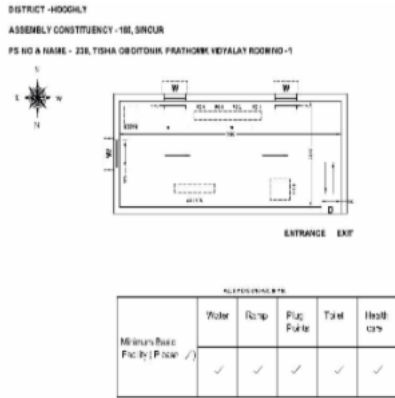

নির্বাচক নিবন্ধন আধিকারিকের স্বাক্ষর

Nazri Naksha

Google Map View

Polling Station Building Front View

Polling Station Front View

Cad View

Key MAP View

1 নাম : ফিরোজ খাঁন পিতার নাম: ইসমাইল খাঁন বাড়ির নং : n0132 বয়স : 45 লিঙ্গ : পুরুষ	UYB1869866 ফটো উপলব্ধ	2 নাম : সেখ খলিল পিতার নাম: মুজিবুল আলী বাড়ির নং : n0218 বয়স : 56 লিঙ্গ : পুরুষ	UYB1426477 ফটো উপলব্ধ	3 নাম : নাসরিন বেগম স্বামীর নাম: সেখ ফিরোজ বাড়ির নং : n0001 বয়স : 34 লিঙ্গ : মহিলা	UYB1519982 ফটো উপলব্ধ
4 নাম : মর্জিনা বেগম স্বামীর নাম: সারাবত মোল্লা বাড়ির নং : n0239 বয়স : 37 লিঙ্গ : মহিলা	UYB1592138 ফটো উপলব্ধ	5 নাম : আনোয়ারা বেগম স্বামীর নাম: সমীর সেখ বাড়ির নং : n0111 বয়স : 51 লিঙ্গ : মহিলা	GRL0518753 ফটো উপলব্ধ	6 নাম : সেখ সমীর পিতার নাম: সেখ পিয়ার বাড়ির নং : n0111 বয়স : 54 লিঙ্গ : পুরুষ	WB/26/178/291147 ফটো উপলব্ধ
7 নাম : রহিম সেখ পিতার নাম: ফকির মহঃ সেখ বাড়ির নং : n0132 বয়স : 34 লিঙ্গ : পুরুষ	UYB1592112 ফটো উপলব্ধ	8 নাম : রহিমা বেগম পিতার নাম: ফকির মহম্মদ বাড়ির নং : n0132 বয়স : 39 লিঙ্গ : মহিলা	GRL3292273 ফটো উপলব্ধ	9 নাম : মানোয়ারা বিবি স্বামীর নাম: সাজ্জাত সেখ বাড়ির নং : n0132 বয়স : 36 লিঙ্গ : মহিলা	GRL3379484 ফটো উপলব্ধ
10 নাম : সাজ্জাত সেখ পিতার নাম: ফকির মহম্মদ সেখ বাড়ির নং : n0132 বয়স : 37 লিঙ্গ : পুরুষ	GRL3379468 ফটো উপলব্ধ	11 নাম : মহিমা বেগম স্বামীর নাম: আজাদ সেখ বাড়ির নং : n0132 বয়স : 36 লিঙ্গ : মহিলা	UYB1108844 ফটো উপলব্ধ	12 নাম : আজাদ সেখ পিতার নাম: ফকির মহম্মদ সেখ বাড়ির নং : n0132 বয়স : 40 লিঙ্গ : পুরুষ	UYB1323021 ফটো উপলব্ধ
13 নাম : ফরিদা বেগম স্বামীর নাম: ফিরোজ খান বাড়ির নং : n0132 বয়স : 45 লিঙ্গ : মহিলা	UYB1869858 ফটো উপলব্ধ	14 নাম : ফরিদা বেগম স্বামীর নাম: নঈম মহঃ বাড়ির নং : n0193 বয়স : 70 লিঙ্গ : মহিলা	GRL3087186 ফটো উপলব্ধ	15 নাম : সেখ ফিরোজ পিতার নাম: সেখ জলিল বাড়ির নং : n0187 বয়স : 48 লিঙ্গ : পুরুষ	GRL3086709 ফটো উপলব্ধ
16 নাম : তনুজা বেগম স্বামীর নাম: সেখ রাজু বাড়ির নং : n0186 বয়স : 39 লিঙ্গ : মহিলা	UYB1519743 ফটো উপলব্ধ	17 নাম : সেখ রাজু পিতার নাম: নঈম মহম্মদ বাড়ির নং : n0186 বয়স : 42 লিঙ্গ : পুরুষ	GRL3086683 ফটো উপলব্ধ	18 নাম : আইনুল মাল পিতার নাম: হানিফ মাল বাড়ির নং : n0165 বয়স : 30 লিঙ্গ : পুরুষ	UYB1789916 ফটো উপলব্ধ
19 নাম : সেখ বিবি সাহেদা স্বামীর নাম: হানিফ সেখ বাড়ির নং : n0165 বয়স : 51 লিঙ্গ : মহিলা	WB/26/178/291174 ফটো উপলব্ধ	20 নাম : সেখ হানিফ পিতার নাম: সেখ আহম্মদ বাড়ির নং : n0165 বয়স : 55 লিঙ্গ : পুরুষ	WB/26/178/291324 ফটো উপলব্ধ	21 নাম : নবিজান বিবি স্বামীর নাম: আব্দুল সেখ বাড়ির নং : n0145 বয়স : 45 লিঙ্গ : মহিলা	GRL3293073 ফটো উপলব্ধ
22 নাম : সেখ খোকা পিতার নাম: সেখ আকু বাড়ির নং : n0139 বয়স : 57 লিঙ্গ : পুরুষ	GRL2858686 ফটো উপলব্ধ	23 নাম : সাবিনা বেগম পিতার নাম: নাসিরুদ্দিন সেখ বাড়ির নং : n0217 বয়স : 35 লিঙ্গ : মহিলা	UYB1520139 ফটো উপলব্ধ	24 নাম : সেখ সন্টু পিতার নাম: সেখ নাসিরুদ্দিন বাড়ির নং : n0217 বয়স : 35 লিঙ্গ : পুরুষ	UYB1426972 ফটো উপলব্ধ
25 নাম : নাসিমা বেগম স্বামীর নাম: সন্টু সেখ বাড়ির নং : n0217 বয়স : 34 লিঙ্গ : মহিলা	UYB1520121 ফটো উপলব্ধ	26 নাম : সেখ পিন্টু পিতার নাম: সেখ নাসিরুদ্দিন বাড়ির নং : n0217 বয়স : 31 লিঙ্গ : পুরুষ	UYB1869809 ফটো উপলব্ধ	27 নাম : মহঃ সিরাজুল পিতার নাম: মহঃ ইসরাইল বাড়ির নং : n0234 বয়স : 46 লিঙ্গ : পুরুষ	UYB1519776 ফটো উপলব্ধ
28 নাম : আনোয়ারা বেগম স্বামীর নাম: সেখ সিরাজুল বাড়ির নং : n0231 বয়স : 45 লিঙ্গ : মহিলা	UYB1459833 ফটো উপলব্ধ	29 নাম : সাইপান বেগম স্বামীর নাম: সেখ জালাল বাড়ির নং : n0234 বয়স : 59 লিঙ্গ : মহিলা	UYB1459841 ফটো উপলব্ধ	30 নাম : সেখ সিরাজুল পিতার নাম: সেখ আব্দুল মুজিব বাড়ির নং : n0234 বয়স : 51 লিঙ্গ : পুরুষ	UYB1326420 ফটো উপলব্ধ