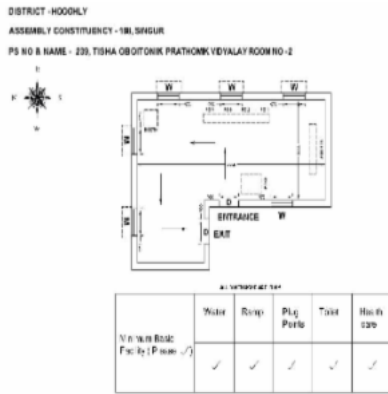

নির্বাচক নিবন্ধন আধিকারিকের স্বাক্ষর

Nazri Naksha

Google Map View

Polling Station Building Front View

Polling Station Front View

Cad View

Key MAP View

1 নাম : মদন মোহন জানা পিতার নাম: জীতেন্দ্র নাথ জানা বাড়ির নং : n0249 বয়স : 41 লিঙ্গ : পুরুষ	GRL2855302 ফটো উপলব্ধ	2 নাম : সৌমেন অধিকারী পিতার নাম: ভোলানাথ অধিকারী বাড়ির নং : n0001 বয়স : 30 লিঙ্গ : পুরুষ	UYB1955012 ফটো উপলব্ধ	3 নাম : কৃষ্ণা অধিকারী স্বামীর নাম: বাসুদেব অধিকারী বাড়ির নং : n0004 বয়স : 57 লিঙ্গ : মহিলা	UYB2215440 ফটো উপলব্ধ
4 নাম : সৌভিক অধিকারী পিতার নাম: স্বপন অধিকারী বাড়ির নং : এন0003 বয়স : 23 লিঙ্গ : পুরুষ	UYB2288702 ফটো উপলব্ধ	5 নাম : রিম্পা অধিকারী স্বামীর নাম: গোকুল অধিকারী বাড়ির নং : এন0001 বয়স : 34 লিঙ্গ : মহিলা	UYB2395945 ফটো উপলব্ধ	6 নাম : পূর্ণিমা অধিকারী স্বামীর নাম: বুবাই অধিকারী বাড়ির নং : এন0001 বয়স : 29 লিঙ্গ : মহিলা	UYB2395994 ফটো উপলব্ধ
7 নাম : সুবল অধিকারী পিতার নাম: বাসুদেব অধিকারী বাড়ির নং : n0004 বয়স : 34 লিঙ্গ : পুরুষ	UYB1693233 ফটো উপলব্ধ	8 নাম : মেনকা অধিকারী স্বামীর নাম: তিনকড়ি অধিকারী বাড়ির নং : n0004 বয়স : 66 লিঙ্গ : মহিলা	UYB2215424 ফটো উপলব্ধ	9 নাম : সবিতা অধিকারী স্বামীর নাম: সনাতন অধিকারী বাড়ির নং : n0005 বয়স : 37 লিঙ্গ : মহিলা	UYB1427244 ফটো উপলব্ধ
10 নাম : ঈশানী দাস পিতার নাম: নিশিকান্ত দাস বাড়ির নং : এন0001 বয়স : 28 লিঙ্গ : মহিলা	UYB1945351 ফটো উপলব্ধ	11 নাম : শুভ অধিকারী পিতার নাম: পবন অধিকারী বাড়ির নং : এন0002 বয়স : 25 লিঙ্গ : পুরুষ	UYB2288710 ফটো উপলব্ধ	12 নাম : মৌমিতা অধিকারী স্বামীর নাম: স্বর্নেন্দু অধিকারী বাড়ির নং : এন0219 বয়স : 34 লিঙ্গ : মহিলা	UAA1569029 ফটো উপলব্ধ
13 নাম : সনাতন অধিকারী পিতার নাম: নিতাই অধিকারী বাড়ির নং : n0005 বয়স : 51 লিঙ্গ : পুরুষ	WB/26/178/294484 ফটো উপলব্ধ	14 নাম : অশোক অধিকারী পিতার নাম: নিতাই অধিকারী বাড়ির নং : n0005 বয়স : 54 লিঙ্গ : পুরুষ	WB/26/178/294171 ফটো উপলব্ধ	15 নাম : মৌ অধিকারী স্বামীর নাম: শশি ভূষণ অধিকারী বাড়ির নং : n0004 বয়স : 37 লিঙ্গ : মহিলা	GRL3292372 ফটো উপলব্ধ
16 নাম : শশীভূষণ অধিকারী মায়ের নাম: মেনকা অধিকারী বাড়ির নং : n0004 বয়স : 43 লিঙ্গ : পুরুষ	GRL2458107 ফটো উপলব্ধ	17 নাম : পিয়ালী অধিকারী পিতার নাম: শশীভূষণ অধিকারী বাড়ির নং : এন001 বয়স : 20 লিঙ্গ : মহিলা	UYB2479319 ফটো উপলব্ধ	18 নাম : রাখী অধিকারী স্বামীর নাম: সুর্যকান্ত অধিকারী বাড়ির নং : n0003 বয়স : 39 লিঙ্গ : মহিলা	GRL3206356 ফটো উপলব্ধ
19 নাম : কাত্যায়নী অধিকারী স্বামীর নাম: কাশীনাথ অধিকারী বাড়ির নং : n0003 বয়স : 54 লিঙ্গ : মহিলা	WB/26/178/294135 ফটো উপলব্ধ	20 নাম : মিঠু অধিকারী স্বামীর নাম: স্বপন অধিকারী বাড়ির নং : n0003 বয়স : 41 লিঙ্গ : মহিলা	GRL3293123 ফটো উপলব্ধ	21 নাম : স্বপন অধিকারী পিতার নাম: গৌর অধিকারী বাড়ির নং : n0003 বয়স : 49 লিঙ্গ : পুরুষ	WB/26/178/294485 ফটো উপলব্ধ
22 নাম : মধুমিতা অধিকারী স্বামীর নাম: রাজু অধিকারী বাড়ির নং : n0002 বয়স : 32 লিঙ্গ : মহিলা	UYB1870120 ফটো উপলব্ধ	23 নাম : সূর্য্য অধিকারী পিতার নাম: জীবন অধিকারী বাড়ির নং : n0002 বয়স : 50 লিঙ্গ : পুরুষ	WB/26/178/294170 ফটো উপলব্ধ	24 নাম : শকুন্তলা অধিকারী স্বামীর নাম: সূর্যকান্ত অধিকারী বাড়ির নং : n0002 বয়স : 43 লিঙ্গ : মহিলা	GRL2456887 ফটো উপলব্ধ
25 নাম : পবন অধিকারী পিতার নাম: জীবন অধিকারী বাড়ির নং : n0002 বয়স : 51 লিঙ্গ : পুরুষ	GRL3206224 ফটো উপলব্ধ	26 নাম : রাজু অধিকারী পিতার নাম: নিমাই অধিকারী বাড়ির নং : n0002 বয়স : 43 লিঙ্গ : পুরুষ	UYB1114933 ফটো উপলব্ধ	27 নাম : মাধবী অধিকারী স্বামীর নাম: নিমাই অধিকারী বাড়ির নং : n0002 বয়স : 64 লিঙ্গ : মহিলা	WB/26/178/294098 ফটো উপলব্ধ
28 নাম : কৃষ্ণা অধিকারী স্বামীর নাম: ভোলানাথ অধিকারী বাড়ির নং : n0001 বয়স : 51 লিঙ্গ : মহিলা	GRL2456846 ফটো উপলব্ধ	29 নাম : অর্চনা অধিকারী স্বামীর নাম: বিশ্বনাথ অধিকারী বাড়ির নং : n0001 বয়স : 53 লিঙ্গ : মহিলা	WB/26/178/294055 ফটো উপলব্ধ	30 নাম : বিশ্বনাথ অধিকারী পিতার নাম: উপেন অধিকারী বাড়ির নং : n0001 বয়স : 56 লিঙ্গ : পুরুষ	WB/26/178/294063 ফটো উপলব্ধ