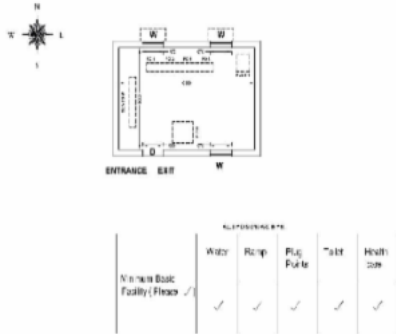

নির্বাচক নিবন্ধন আধিকারিকের স্বাক্ষর

Nazri Naksha

Google Map View

Polling Station Building Front View

Polling Station Front View

Cad View

DISTRICT - HOOGHLY
 ASSEMBLY CONSTITUENCY - 188, SINGUR
 PS NO & NAME - 241, TISHA DURGACHARAN PRATHOMIK VIDYALAY ROOM NO-1