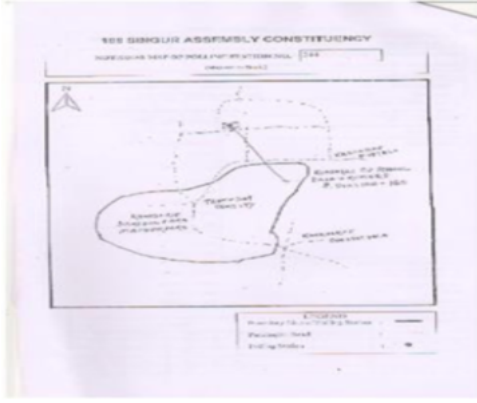

Nazri Naksha