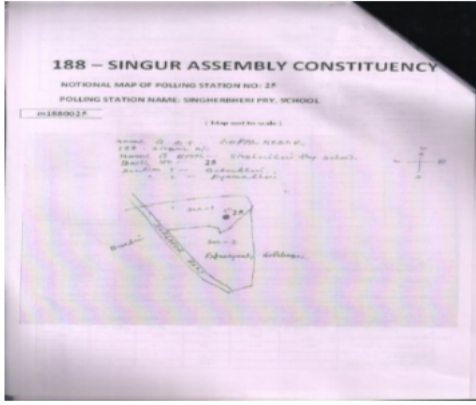

Nazri Naksha