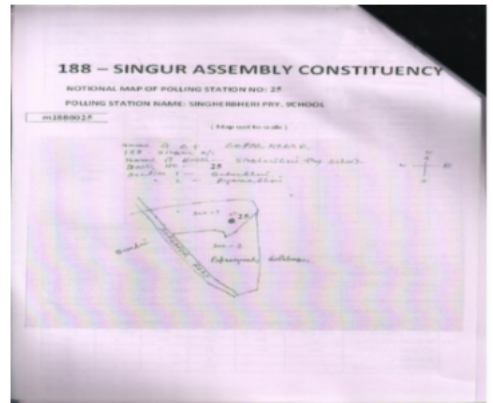

Key MAP View