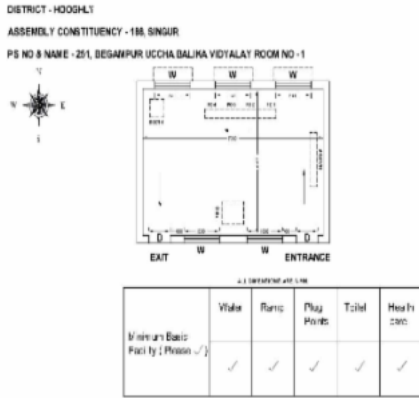

নির্বাচক নিবন্ধন আধিকারিকের স্বাক্ষর

Nazri Naksha

Google Map View

Polling Station Building Front View

Polling Station Front View

Cad View

Key MAP View

বিধানসভা নির্বাচনক্ষেত্রের নং, নাম : 188-সিঙ্গুর  
ভাগ নং, নাম : 1-বেগমপুর সেখপাড়া, হাটতলা উত্তর