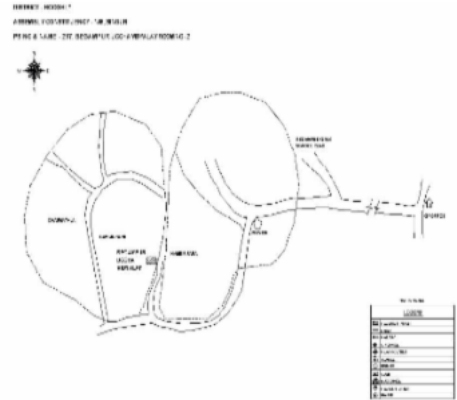

নির্বাচক নিবন্ধন আধিকারিকের স্বাক্ষর

Nazri Naksha

Google Map View

Polling Station Building Front View

Polling Station Front View

Cad View

Key MAP View

বিধানসভা নির্বাচনক্ষেত্রের নং, নাম : 188-সিঙ্গুর  
ভাগ নং, নাম : 1-বেগমপুর হাতিরপাড়া