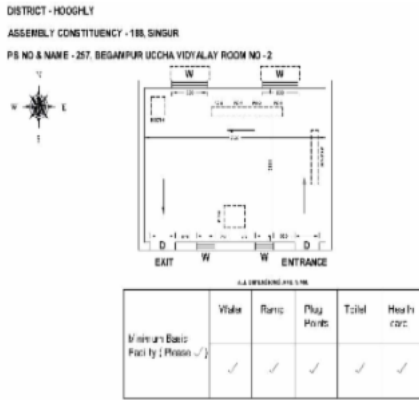

নির্বাচক নিবন্ধন আধিকারিকের স্বাক্ষর

Nazri Naksha

Google Map View

Polling Station Building Front View

Polling Station Front View

Cad View

Key MAP View

বিধানসভা নির্বাচনক্ষেত্রের নং, নাম : 188-সিঙ্গুর  
ভাগ নং, নাম : 1-বেগমপুর হাতিরপাড়া