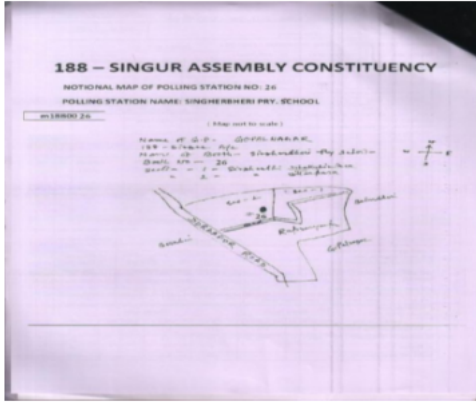

Nazri Naksha