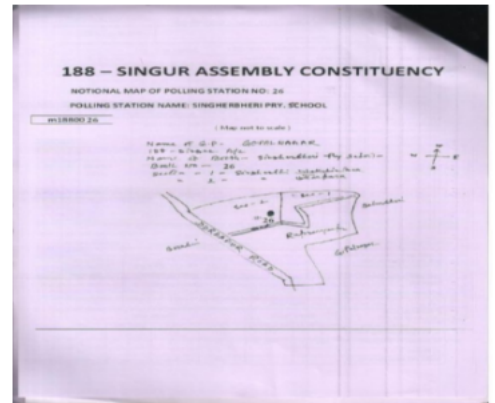

নির্বাচক নিবন্ধন আধিকারিকের স্বাক্ষর

Nazri Naksha

Google Map View

Polling Station Building Front View

Polling Station Front View

Cad View

Key MAP View

বিধানসভা নির্বাচনক্ষেত্রের নং, নাম : 188-সিঙ্গুর  
ভাগ নং, নাম : 1-সিংহের ভেড়ী দক্ষিণপাড়া