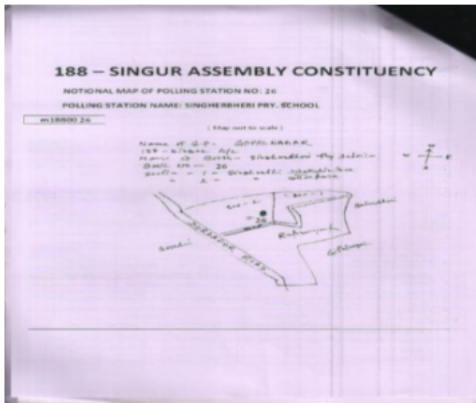

নির্বাচক নিবন্ধন আধিকারিকের স্বাক্ষর

Nazri Naksha

Google Map View

Polling Station Building Front View

Polling Station Front View

Cad View

Key MAP View

বিধানসভা নির্বাচনক্ষেত্রের নং, নাম : 188-সিঙ্গুর  
ভাগ নং, নাম : 1-সিংহের ভেড়ী দক্ষিণপাড়া