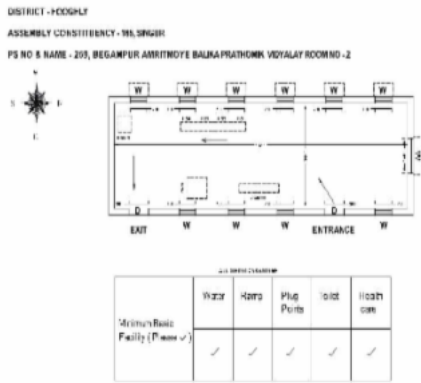

নির্বাচক নিবন্ধন আধিকারিকের স্বাক্ষর

Nazri Naksha

Google Map View

Polling Station Building Front View

Polling Station Front View

Cad View

Key MAP View

বিধানসভা নির্বাচনক্ষেত্রের নং, নাম : 188-সিঙ্গুর  
ভাগ নং, নাম : 1-বেগমপুর রেল স্টেশন (উত্তর)