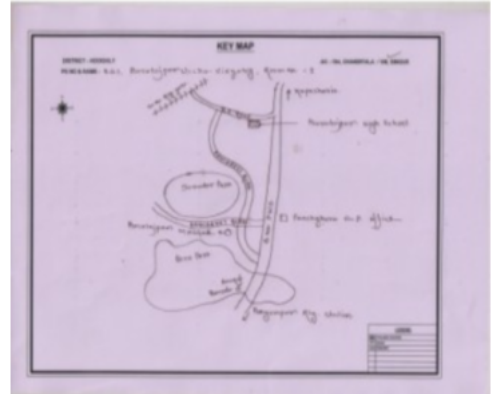

Key MAP View