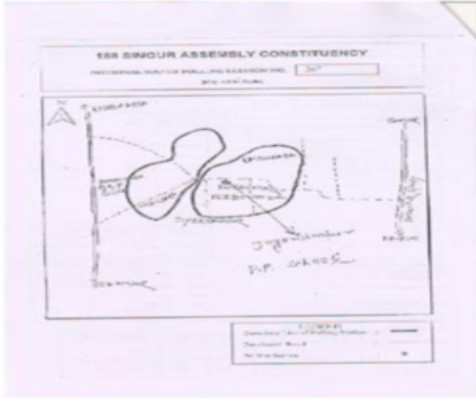

Nazri Naksha