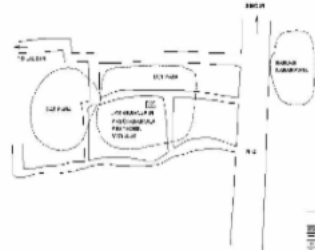

Key MAP View

সংখ্যা	বিবরণ
১	১০০
২	২০০
৩	৩০০
৪	৪০০
৫	৫০০
৬	৬০০
৭	৭০০
৮	৮০০
৯	৯০০
১০	১০০০